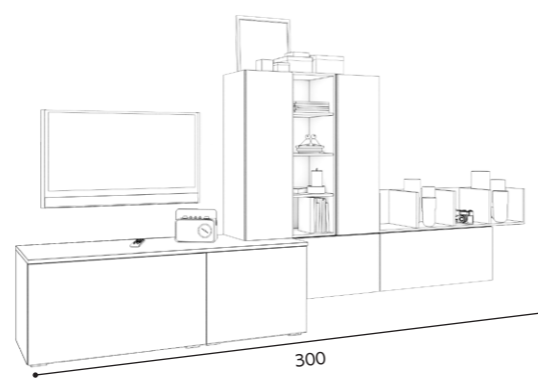

Kyra **pg. 78**

Finiture e colori ante | Doors colours and finishes

Celeste Alpaca lucido
Polished Alpaca Light Blue

Kaschmir opaco
Matt Kaschmir

Finiture e colori top | Top colours and finishes

Kaschmir opaco
Matt Kaschmir

Colori elementi a giorno | Open units colours

Bruno Antilope
Antelope Brown

Maniglia | Handle

Gola fin. Lucida
Finger rail Glossy finish