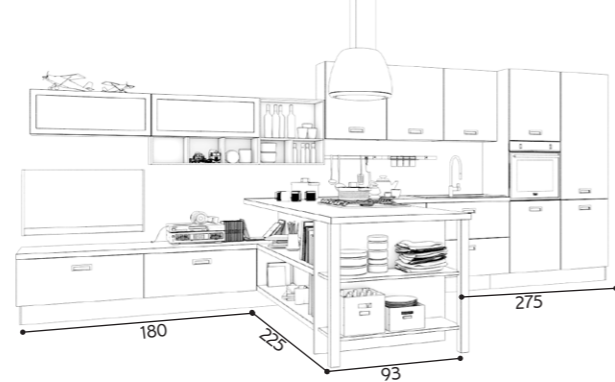

Kyra **pg. 68**
Vintage

Finiture e colori ante | Doors colours and finishes

Abete Nordico Bianco
White Nordic Fir

Laccato effetto Peltro e vetro retinato
Lacquered Pewter and meshed glass

Finiture e colori top | Top colours and finishes

Abete Nordico Bianco
White Nordic Fir

Colori elementi a giorno | Open units colours

Bruno Antilope
Antelope Brown

Maniglia | Handle

581 finitura Bronzo Titanio
581 Bronze Titanium finish