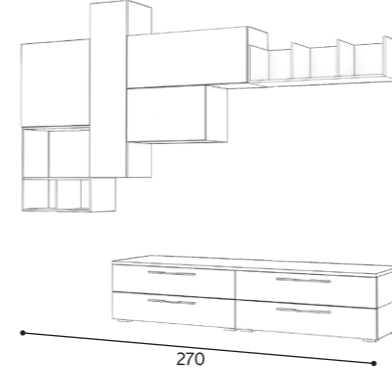

Kyra **pg. 74**

Finiture e colori ante | Doors colours and finishes

Rovere Bianco spazzolato
Brushed White Oak

Verde Lichene Laccato Lucido
Green Lichen Polished lacquered

Finiture e colori top | Top colours and finishes

Rovere Bianco spazzolato
Brushed White Oak

Colori elementi a giorno | Open units colours

Bruno Antilope
Antelope Brown

Maniglia | Handle

K10 fin. Nichel satinato
K10 Nickel satin finish