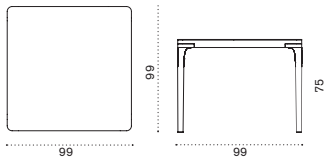

Ethi-Care

Square dining table 99x99

Item

- PLTPQM1D43LI
- PLTPQM1D43LR
- PLTPQM1D43T1
- PLTPQM1D44LI
- PLTPQM1D44LR
- PLTPQM1D44T1

Description

- Warmwhite + ice white top
- Warmwhite + graphite top
- Warmwhite + teak top
- Warmgrey + ice white top
- Warmgrey + graphite top
- Warmgrey + teak top