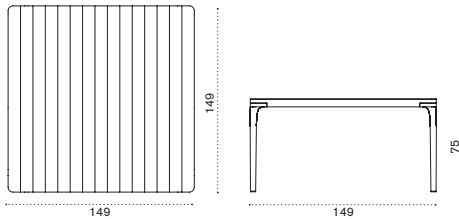

● COVER202

Rain cover 100 x 100 h74

alu + ceramic-stone → 34 | alu + teak → 29 | → 4
 1 box 115x115x38H 61,5 Kg

Ethimo

Play

XL square dining table 149x149

alu + ceramic-stone $\frac{kg}{m^2} \rightarrow 54$ | alu + teak $\frac{kg}{m^2} \rightarrow 44$ | $\frac{m^2}{\text{box}} \rightarrow 8$
 1 box 160X160X38H 92,5 Kg