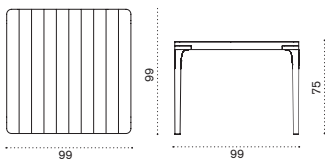

Ethi-Care

Square dining table 99x99

Item

- PLTPQM1D43LI
- PLTPQM1D43LR
- PLTPQM1D43T1
- PLTPQM1D44LI
- PLTPQM1D44LR
- PLTPQM1D44T1

Description

- Warmwhite + ice white top
- Warmwhite + graphite top
- Warmwhite + teak top
- Warmgrey + ice white top
- Warmgrey + graphite top
- Warmgrey + teak top