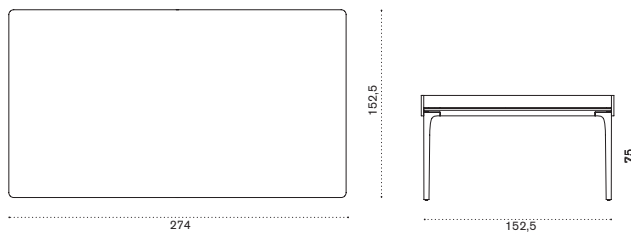

XL rectangular dining table 274x99

Item	Description
PLTPRM2D43LI	Warmwhite + ice white top
PLTPRM2D43LR	Warmwhite + graphite top
PLTPRM2D43T1	Warmwhite + teak top
PLTPRM2D44LI	Warmgrey + ice white top
PLTPRM2D44LR	Warmgrey + graphite top
PLTPRM2D44T1	Warmgrey + teak top
COVER205	Rain cover 275 x 100 h74

alu + ceramic-stone → 63 | alu + teak → 49,2 | → 10
 1 box 114X290X38H 109 Kg

Rectangular dining / Ping pong table 152,5x274

PLTPRM3D38LR Olive green + graphite

COVER531 Rain cover 154 x 276 h75

alu + ceramic-stone → 96,5 → 12 | 1 box 168X290X38H 131,5 Kg