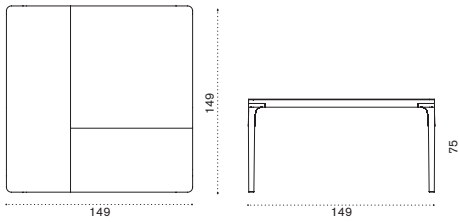

● COVER202

Rain cover 100 x 100 h74

alu + ceramic-stone → 34 | alu + teak → 29 | → 4
 1 box 115x115x38H 61,5 Kg

Ethimo

Play

XL square dining table 149x149

alu + ceramic-stone $\frac{kg}{m^2} \rightarrow 54$ | alu + teak $\frac{kg}{m^2} \rightarrow 44$ | $\frac{m^2}{\text{box}} \rightarrow 8$
 1 box 160X160X38H 92,5 Kg