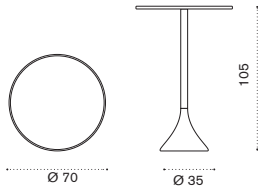

Dining table Ø 70 h 105

→ 36 → 2 | 3 boxes 1X 76X76X9H 8,5 Kg
+ 1X 40X40X40H 22 Kg + 1X 16X16X105 7 Kg

- CNTPTM2H2D43HN Alu. warmwhite + laminate black
- CNTPTM2H2D43T1 Alu. warmwhite + natural teak
- CNTPTM2H2D43T5 Alu. warmwhite + pickled teak

- CNTPTM2H2DGHN Alu. dark grey + laminate black
- CNTPTM2H2DGT1 Alu. dark grey + natural teak
- CNTPTM2H2DGT5 Alu. dark grey + pickled teak

- COVER518 Rain cover Ø72 h107