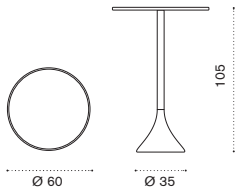

COVER516

Rain cover Ø62 h76

Dining table Ø 70 h 74

→ 34 → 2 | 3 boxes 1X 76X76X9H 8,5 Kg
+ 1X 40X40X40H 22 Kg + 1X 16X16X75H 5 Kg

	CNTPTM2H1D43HN	Alu. warmwhite + laminate black
	CNTPTM2H1D43T1	Alu. warmwhite + natural teak
	CNTPTM2H1D43T5	Alu. warmwhite + pickled teak
	CNTPTM2H1DGHN	Alu. dark grey + laminate black
	CNTPTM2H1DGT1	Alu. dark grey + natural teak
	CNTPTM2H1DGT5	Alu. dark grey + pickled teak

COVER515

Rain cover Ø72 h76

Ethimo

Dining table Ø 60 h 105

→ 35 → 2 | 3 boxes 1X 74X72X9H 7,5 Kg
 + 1X 40X40X40H 22 Kg + 1X 16X16X105 7 Kg

Item

Description

- CNTPTM1H2D43HN Alu. warmwhite + laminate black
- CNTPTM1H2D43T1 Alu. warmwhite + natural teak
- CNTPTM1H2D43T5 Alu. warmwhite + pickled teak