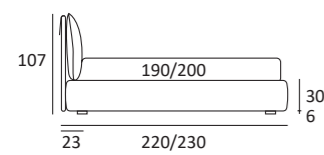

## WISP

Cuscini reclinabili  
Recliner cushions

**DI SERIE:**  
Piede in legno **Cubic** h cm 6, colore wengè

**OPTIONAL:**  
Piede in legno **Cubic** h cm 6-10, colori grigio, wengè  
Ruote **Carry**

**AS STANDARD:**  
**Cubic** wooden foot H 6 cm, colour: wenge

### RUOTA WHEEL

Ruota **CARRY**  
H cm 8  
H 8 cm