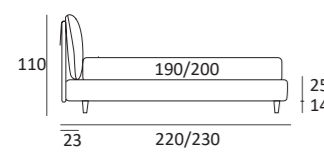

WISP COMPATTO