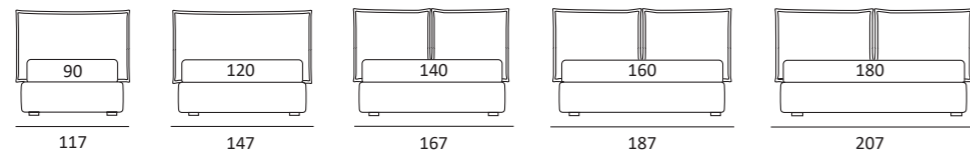

## WISP

Cuscini reclinabili  
Recliner cushions

**DI SERIE:**  
Piede in legno **Cubic** h cm 6, colore wengè

**OPTIONAL:**  
Piede in legno **Cubic** h cm 6-10, colori grigio, wengè  
Ruote **Carry**

**AS STANDARD:**  
**Cubic** wooden foot H 6 cm, colour: wenge

### RUOTA WHEEL

Ruota **CARRY**  
H cm 8  
H 8 cm