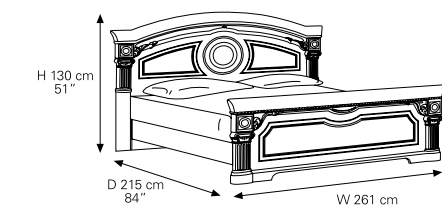

# AIDA

COMPOSIZIONE 6

Aida bed OS cm 154/160 x 200/203 (mattress size)  
Also available cm 210 or cm 215 side rails  
Vol. 0,33 mc - Box 3 - Kg 67,60  
**PIETRA 099LET.01PI**

Aida bed KS cm 180 x 200/203 (mattress size)  
Also available cm 210 or cm 215 side rails  
Vol. 0,34 mc - Box 3 - Kg 72,50  
**099LET.02PI**

Aida bed KS cm 197 x 200/203 (mattress size)  
Also available cm 210 or cm 215 side rails  
Vol. 0,42 mc - Box 3 - Kg 81,70  
**099LET.05PI**

6 door wardrobe  
Armoire 6 portes  
W. 262 D. 53 H. 219  
Vol. 0,59 mc - Box 11 - Kg 252  
**099AR6.01PI**