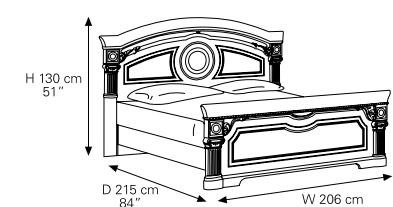

# AIDA

COMPOSIZIONE 6

Aida bed OS cm 154/160 x 200/203 (mattress size)  
Also available cm 210 or cm 215 side rails  
Vol. 0,33 mc - Box 3 - Kg 67,60  
**PIETRA 099LET.01PI**

Aida bed KS cm 180 x 200/203 (mattress size)  
Also available cm 210 or cm 215 side rails  
Vol. 0,34 mc - Box 3 - Kg 72,50  
**099LET.02PI**

Aida bed KS cm 197 x 200/203 (mattress size)  
Also available cm 210 or cm 215 side rails  
Vol. 0,42 mc - Box 3 - Kg 81,70  
**099LET.05PI**

6 door wardrobe  
Armoire 6 portes  
W. 262 D. 53 H. 219  
Vol. 0,59 mc - Box 11 - Kg 252  
**099AR6.01PI**