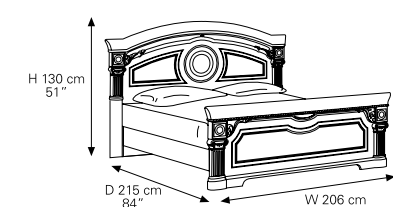

# AIDA

COMPOSIZIONE 6

Aida bed OS cm 154/160 x 200/203 (mattress size)  
Also available cm 210 or cm 215 side rails  
Vol. 0,33 mc - Box 3 - Kg 67,60  
**PIETRA 099LET.01PI**

Aida bed KS cm 180 x 200/203 (mattress size)  
Also available cm 210 or cm 215 side rails  
Vol. 0,34 mc - Box 3 - Kg 72,50  
**099LET.02PI**

Aida bed KS cm 197 x 200/203 (mattress size)  
Also available cm 210 or cm 215 side rails  
Vol. 0,42 mc - Box 3 - Kg 81,70  
**099LET.05PI**

6 door wardrobe  
Armoire 6 portes  
W. 262 D. 53 H. 219  
Vol. 0,59 mc - Box 11 - Kg 252  
**099AR6.01PI**