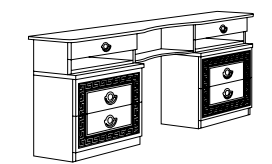

Vanity dresser
Coiffeuse
W. 173 D. 37,5 H. 75
Vol. 0,52 mc - Box 3 - Kg 68,90
099TOI.01PI

GOLD

099CMD.01OR

099CMS.01OR

099CMN.01OR

099TOI.01OR

SILVER

099CMD.01AR

099CMS.01AR

099CMN.01AR

099TOI.01AR