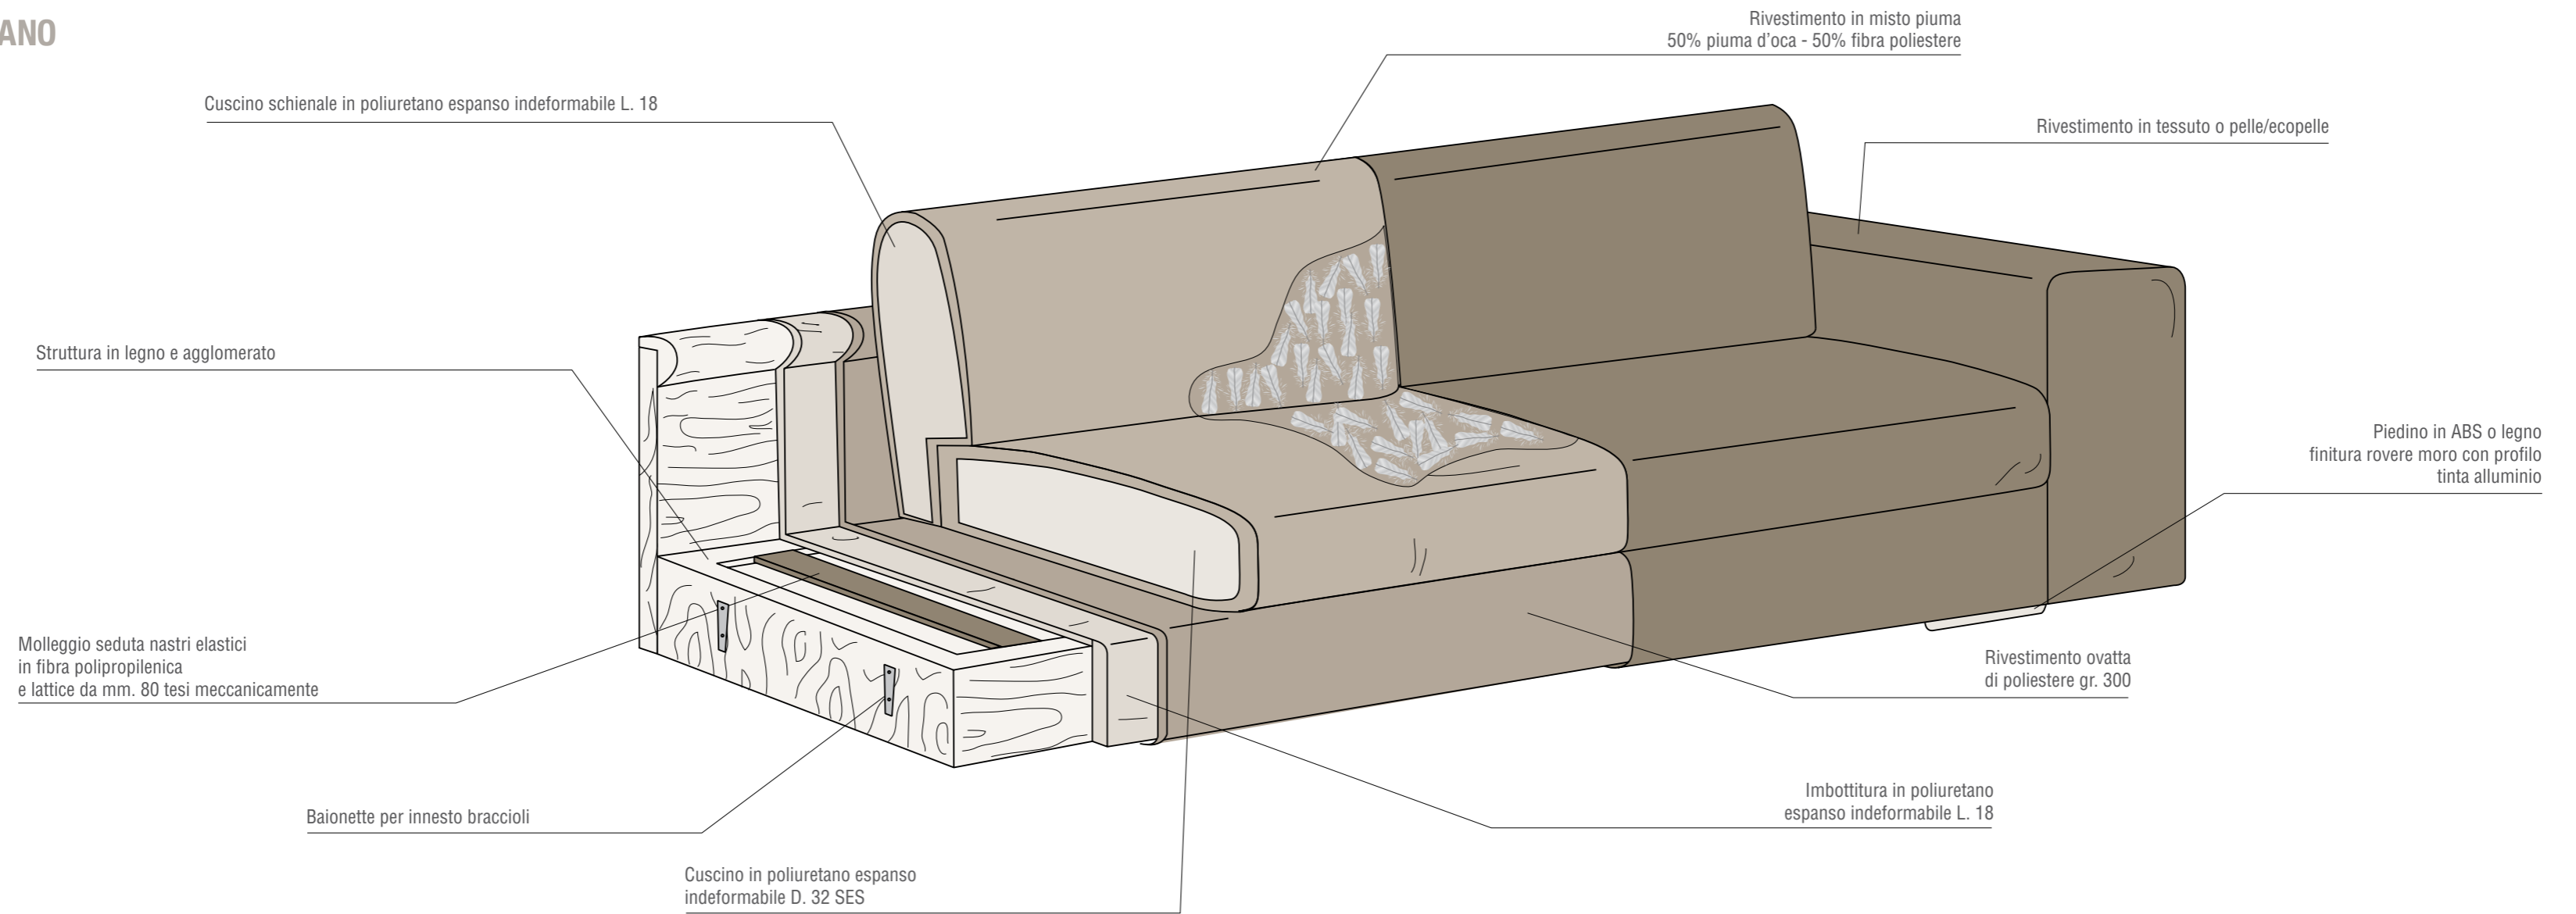

CARATTERISTICHE TECNICHE

DIVANO