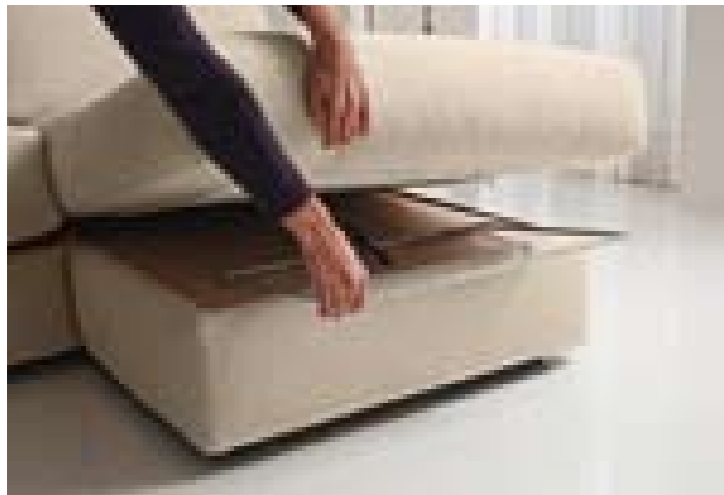

# KENDO

divano 3 posti laterale sx letto e panchetta dx contenitore

PER UN UTILIZZO FUNZIONALE DELLO SPAZIO DISPONIBILE!

pratica apertura

semplice rotazione

logica intuizione

Nelle panchette e nelle penisole della collezione Night & Day la semplice rotazione di un meccanismo situato sotto la seduta, crea un sostegno che permette di avanzare il sedile, ruotare e abbassare lo schienale per formare un vero lettino.