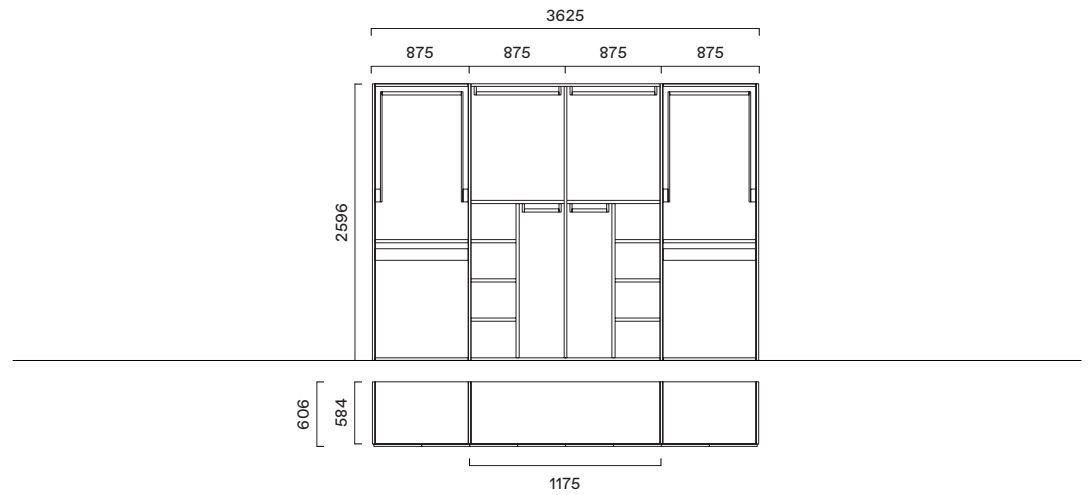

Finiture/Finishes

- A - Materico Cotto/Cotto materic finish
- B - Melaminico Platino/Platino melamine finish
- C - Melaminico Seta/Seta melamine finish

A

B

C