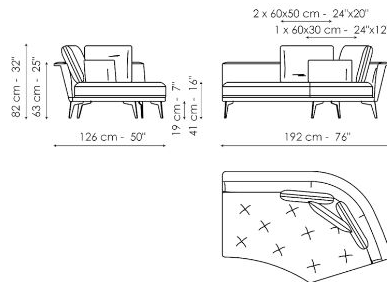

# Data sheet

**Lovy hi - sofa 225 with 3 cushions**

Width: 225cm  
Depth: 107cm  
Height: 82cm

**Lovy hi - sofa 225 with 2 cushions**

Width: 225cm  
Depth: 107cm  
Height: 82cm

**Lovy hi - sofa 195**

Width: 195cm  
Depth: 104cm  
Height: 82cm

**Lovy low - sofa 200**

Width: 200cm  
Depth: 94cm  
Height: 63cm

**Lovy low - sofa 170**

Width: 170cm  
Depth: 91cm  
Height: 63cm

**Pouf Ø55**

Width: 55cm  
Depth: 55cm  
Height: 36cm

**Pouf 53x53**

Width: 53cm  
Depth: 53cm  
Height: 36cm

**Mediana**

Width: 192cm  
Depth: 126cm  
Height: 82cm

**End section sofa**

Width: 225cm  
Depth: 101cm  
Height: 82cm

**Combination**

Width: 60cm  
Depth: -cm  
Height: 45cm

**Combination**

Width: 60cm  
Depth: -cm  
Height: 30cm