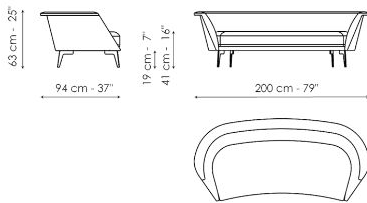

# Data sheet

**Lovy hi - sofa 225 with 3 cushions**

Width: 225cm  
Depth: 107cm  
Height: 82cm

**Lovy hi - sofa 225 with 2 cushions**

Width: 225cm  
Depth: 107cm  
Height: 82cm

**Lovy hi - sofa 195**

Width: 195cm  
Depth: 104cm  
Height: 82cm

**Lovy low - sofa 200**

Width: 200cm  
Depth: 94cm  
Height: 63cm

**Lovy low - sofa 170**

Width: 170cm  
Depth: 91cm  
Height: 63cm

**Pouf Ø55**

Width: 55cm  
Depth: 55cm  
Height: 36cm

**Pouf 53x53**

Width: 53cm  
Depth: 53cm  
Height: 36cm

**Mediana**

Width: 192cm  
Depth: 126cm  
Height: 82cm

**End section sofa**

Width: 225cm  
Depth: 101cm  
Height: 82cm

**Combination**

Width: 60cm  
Depth: -cm  
Height: 45cm

**Combination**

Width: 60cm  
Depth: -cm  
Height: 30cm