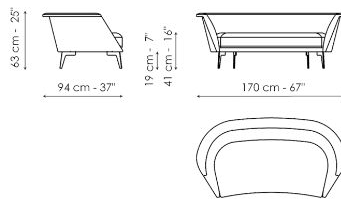

# Data sheet

**Lovy hi - sofa 225 with 3 cushions**

Width: 225cm  
Depth: 107cm  
Height: 82cm

**Lovy hi - sofa 225 with 2 cushions**

Width: 225cm  
Depth: 107cm  
Height: 82cm

**Lovy hi - sofa 195**

Width: 195cm  
Depth: 104cm  
Height: 82cm

**Lovy low - sofa 200**

Width: 200cm  
Depth: 94cm  
Height: 63cm

**Lovy low - sofa 170**

Width: 170cm  
Depth: 91cm  
Height: 63cm

**Pouf Ø55**

Width: 55cm  
Depth: 55cm  
Height: 36cm

**Pouf 53x53**

Width: 53cm  
Depth: 53cm  
Height: 36cm

**Mediana**

Width: 192cm  
Depth: 126cm  
Height: 82cm

**End section sofa**

Width: 225cm  
Depth: 101cm  
Height: 82cm

**Combination**

Width: 60cm  
Depth: -cm  
Height: 45cm

**Combination**

Width: 60cm  
Depth: -cm  
Height: 30cm