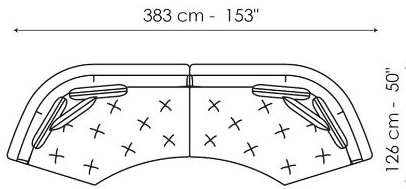

# Data sheet

**Lovy hi - sofa 225 with 3 cushions**

Width: 225cm  
Depth: 107cm  
Height: 82cm

**Lovy hi - sofa 225 with 2 cushions**

Width: 225cm  
Depth: 107cm  
Height: 82cm

**Lovy hi - sofa 195**

Width: 195cm  
Depth: 104cm  
Height: 82cm

**Lovy low - sofa 200**

Width: 200cm  
Depth: 94cm  
Height: 63cm

**Lovy low - sofa 170**

Width: 170cm  
Depth: 91cm  
Height: 63cm

**Pouf Ø55**

Width: 55cm  
Depth: 55cm  
Height: 36cm

**Pouf 53x53**

Width: 53cm  
Depth: 53cm  
Height: 36cm

**Mediana**

Width: 192cm  
Depth: 126cm  
Height: 82cm

**End section sofa**

Width: 225cm  
Depth: 101cm  
Height: 82cm

**Combination**

Width: 60cm  
Depth: -cm  
Height: 45cm

**Combination**

Width: 60cm  
Depth: -cm  
Height: 30cm