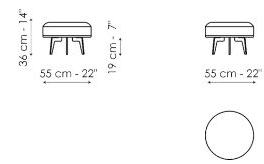

# Data sheet

**Lovy hi - sofa 225 with 3 cushions**

Width: 225cm  
Depth: 107cm  
Height: 82cm

**Lovy hi - sofa 225 with 2 cushions**

Width: 225cm  
Depth: 107cm  
Height: 82cm

**Lovy hi - sofa 195**

Width: 195cm  
Depth: 104cm  
Height: 82cm

**Lovy low - sofa 200**

Width: 200cm  
Depth: 94cm  
Height: 63cm

**Lovy low - sofa 170**

Width: 170cm  
Depth: 91cm  
Height: 63cm

**Pouf Ø55**

Width: 55cm  
Depth: 55cm  
Height: 36cm

**Pouf 53x53**

Width: 53cm  
Depth: 53cm  
Height: 36cm

**Mediana**

Width: 192cm  
Depth: 126cm  
Height: 82cm

**End section sofa**

Width: 225cm  
Depth: 101cm  
Height: 82cm

**Combination**

Width: 60cm  
Depth: -cm  
Height: 45cm

**Combination**

Width: 60cm  
Depth: -cm  
Height: 30cm