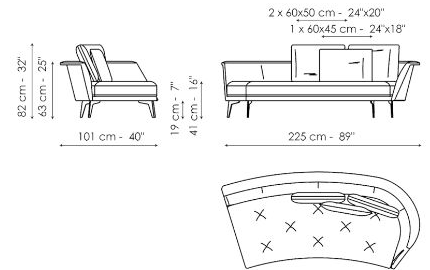

# Data sheet

**Lovy hi - sofa 225 with 3 cushions**

Width: 225cm  
Depth: 107cm  
Height: 82cm

**Lovy hi - sofa 225 with 2 cushions**

Width: 225cm  
Depth: 107cm  
Height: 82cm

**Lovy hi - sofa 195**

Width: 195cm  
Depth: 104cm  
Height: 82cm

**Lovy low - sofa 200**

Width: 200cm  
Depth: 94cm  
Height: 63cm

**Lovy low - sofa 170**

Width: 170cm  
Depth: 91cm  
Height: 63cm

**Pouf Ø55**

Width: 55cm  
Depth: 55cm  
Height: 36cm

**Pouf 53x53**

Width: 53cm  
Depth: 53cm  
Height: 36cm

**Mediana**

Width: 192cm  
Depth: 126cm  
Height: 82cm

**End section sofa**

Width: 225cm  
Depth: 101cm  
Height: 82cm

**Combination**

Width: 60cm  
Depth: -cm  
Height: 45cm

**Combination**

Width: 60cm  
Depth: -cm  
Height: 30cm