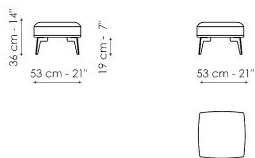

# Data sheet

**Lovy hi - sofa 225 with 3 cushions**

Width: 225cm  
Depth: 107cm  
Height: 82cm

**Lovy hi - sofa 225 with 2 cushions**

Width: 225cm  
Depth: 107cm  
Height: 82cm

**Lovy hi - sofa 195**

Width: 195cm  
Depth: 104cm  
Height: 82cm

**Lovy low - sofa 200**

Width: 200cm  
Depth: 94cm  
Height: 63cm

**Lovy low - sofa 170**

Width: 170cm  
Depth: 91cm  
Height: 63cm

**Pouf Ø55**

Width: 55cm  
Depth: 55cm  
Height: 36cm

**Pouf 53x53**

Width: 53cm  
Depth: 53cm  
Height: 36cm

**Mediana**

Width: 192cm  
Depth: 126cm  
Height: 82cm

**End section sofa**

Width: 225cm  
Depth: 101cm  
Height: 82cm

**Combination**

Width: 60cm  
Depth: -cm  
Height: 45cm

**Combination**

Width: 60cm  
Depth: -cm  
Height: 30cm