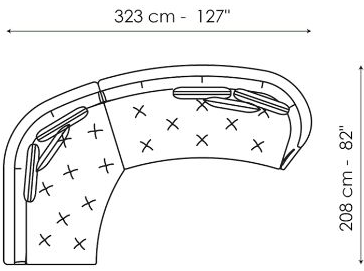

# Data sheet

**Lovy hi - sofa 225 with 3 cushions**

Width: 225cm  
Depth: 107cm  
Height: 82cm

**Lovy hi - sofa 225 with 2 cushions**

Width: 225cm  
Depth: 107cm  
Height: 82cm

**Lovy hi - sofa 195**

Width: 195cm  
Depth: 104cm  
Height: 82cm

**Lovy low - sofa 200**

Width: 200cm  
Depth: 94cm  
Height: 63cm

**Lovy low - sofa 170**

Width: 170cm  
Depth: 91cm  
Height: 63cm

**Pouf Ø55**

Width: 55cm  
Depth: 55cm  
Height: 36cm

**Pouf 53x53**

Width: 53cm  
Depth: 53cm  
Height: 36cm

**Mediana**

Width: 192cm  
Depth: 126cm  
Height: 82cm

**End section sofa**

Width: 225cm  
Depth: 101cm  
Height: 82cm

**Combination**

Width: 60cm  
Depth: -cm  
Height: 45cm

**Combination**

Width: 60cm  
Depth: -cm  
Height: 30cm