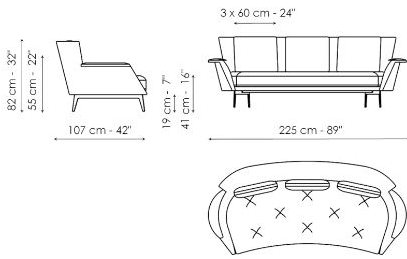

# Data sheet

**Lovy hi - sofa 225 with 3 cushions**

Width: 225cm  
Depth: 107cm  
Height: 82cm

**Lovy hi - sofa 225 with 2 cushions**

Width: 225cm  
Depth: 107cm  
Height: 82cm

**Lovy hi - sofa 195**

Width: 195cm  
Depth: 104cm  
Height: 82cm

**Lovy low - sofa 200**

Width: 200cm  
Depth: 94cm  
Height: 63cm

**Lovy low - sofa 170**

Width: 170cm  
Depth: 91cm  
Height: 63cm

**Pouf Ø55**

Width: 55cm  
Depth: 55cm  
Height: 36cm

**Pouf 53x53**

Width: 53cm  
Depth: 53cm  
Height: 36cm

**Mediana**

Width: 192cm  
Depth: 126cm  
Height: 82cm

**End section sofa**

Width: 225cm  
Depth: 101cm  
Height: 82cm

**Combination**

Width: 60cm  
Depth: -cm  
Height: 45cm

**Combination**

Width: 60cm  
Depth: -cm  
Height: 30cm