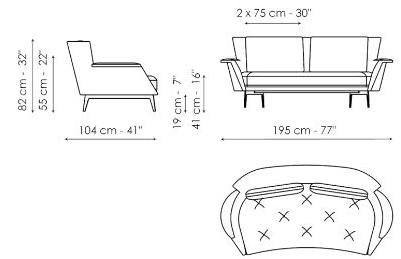

# Data sheet

**Lovy hi - sofa 225 with 3 cushions**

Width: 225cm  
Depth: 107cm  
Height: 82cm

**Lovy hi - sofa 225 with 2 cushions**

Width: 225cm  
Depth: 107cm  
Height: 82cm

**Lovy hi - sofa 195**

Width: 195cm  
Depth: 104cm  
Height: 82cm

**Lovy low - sofa 200**

Width: 200cm  
Depth: 94cm  
Height: 63cm

**Lovy low - sofa 170**

Width: 170cm  
Depth: 91cm  
Height: 63cm

**Pouf Ø55**

Width: 55cm  
Depth: 55cm  
Height: 36cm

**Pouf 53x53**

Width: 53cm  
Depth: 53cm  
Height: 36cm

**Mediana**

Width: 192cm  
Depth: 126cm  
Height: 82cm

**End section sofa**

Width: 225cm  
Depth: 101cm  
Height: 82cm

**Combination**

Width: 60cm  
Depth: -cm  
Height: 45cm

**Combination**

Width: 60cm  
Depth: -cm  
Height: 30cm