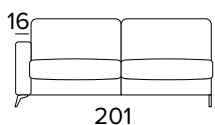

DIVANO LETTO 2 POSTI
2 SEATER SOFA BED

MATERASSO / MATTRESS
CM 120x192 / H 13

DIVANO FISSO 3 POSTI
3 SEATER FIXED SOFA

DIVANO LETTO 3 POSTI
3 SEATER SOFA BED

MATERASSO / MATTRESS
CM 140x192 / H 13

DIVANO FISSO MAXI
MAXI SEATER FIXED SOFA

DIVANO LETTO MAXI
MAXI SEATER SOFA BED

MATERASSO / MATTRESS
CM 160x192 / H 13

ELEMENTO LATERALE
2 POSTI FISSO DX O SX
2 SEATER FIXED ELEMENT
RIGHT OR LEFT

ECLISSE

ELEMENTO LATERALE 2 POSTI LETTO DX O SX 2 SEATER SOFA BED ELEMENT RIGHT OR LEFT

MATERASSO / MATTRESS
CM 120x192 / H 13

ELEMENTO LATERALE 3 POSTI FISSO DX O SX 3 SEATER FIXED ELEMENT RIGHT OR LEFT

ELEMENTO LATERALE 3 POSTI LETTO DX O SX 3 SEATER SOFA BED ELEMENT RIGHT OR LEFT

MATERASSO / MATTRESS
CM 140x192 / H 13

ELEMENTO LATERALE MAXI FISSO DX O SX MAXI SEATER FIXED ELEMENT RIGHT OR LEFT

**ELEMENTO LATERALE
MAXI LETTO DX O SX
MAXI SEATER SOFA BED
ELEMENT RIGHT OR LEFT**

MATERASSO / MATTRESS
CM 160x192 / H 13

**PENISOLA FISSA CON
BRACCIOLLO DX O SX
FIXED PENINSULA WITH
ARMREST RIGHT OR LEFT**