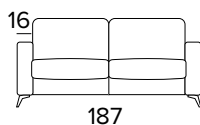

Mattress thickness: 13 cm

**PIEDI IN METALLO VERNICIATO A SCELTA TRA
PAINTED METAL FEET TO BE CHOSEN AMONG**

RAL 7039

RAL 8019

RAL 9005

POLTRONA FISSA
FIXED ARMCHAIR

DIVANO FISSO 2 POSTI
2 SEATER FIXED SOFA

DIVANO LETTO 2 POSTI
2 SEATER SOFA BED

MATERASSO / MATTRESS
CM 120x192 / H 13

DIVANO FISSO 3 POSTI
3 SEATER FIXED SOFA

DIVANO LETTO 3 POSTI
3 SEATER SOFA BED

MATERASSO / MATTRESS
CM 140x192 / H 13

DIVANO FISSO MAXI
MAXI SEATER FIXED SOFA