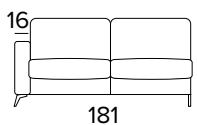

DIVANO LETTO 2 POSTI
2 SEATER SOFA BED

MATERASSO / MATTRESS
CM 120x192 / H 13

DIVANO FISSO 3 POSTI
3 SEATER FIXED SOFA

DIVANO LETTO 3 POSTI
3 SEATER SOFA BED

MATERASSO / MATTRESS
CM 140x192 / H 13

DIVANO FISSO MAXI
MAXI SEATER FIXED SOFA

DIVANO LETTO MAXI
MAXI SEATER SOFA BED

MATERASSO / MATTRESS
CM 160x192 / H 13

ELEMENTO LATERALE
2 POSTI FISSO DX O SX
2 SEATER FIXED ELEMENT
RIGHT OR LEFT

ECLISSE

ELEMENTO LATERALE 2 POSTI LETTO DX O SX 2 SEATER SOFA BED ELEMENT RIGHT OR LEFT

MATERASSO / MATTRESS
CM 120x192 / H 13

ELEMENTO LATERALE 3 POSTI FISSO DX O SX 3 SEATER FIXED ELEMENT RIGHT OR LEFT

ELEMENTO LATERALE 3 POSTI LETTO DX O SX 3 SEATER SOFA BED ELEMENT RIGHT OR LEFT

MATERASSO / MATTRESS
CM 140x192 / H 13