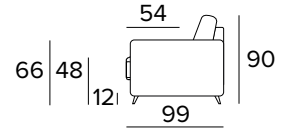

**ELEMENTO LATERALE
MAXI LETTO DX O SX
MAXI SEATER SOFA BED
ELEMENT RIGHT OR LEFT**

**PENISOLA FISSA CON
BRACCIOLLO DX O SX
FIXED PENINSULA WITH
ARMREST RIGHT OR LEFT**

**POUF FISSO
FIXED FOOTSTOOL**

**OPZIONE CUSCINO DECÒ
DECÒ PILLOW OPTION**

40x40

50x50

STANDARD / INGLESE

40x40

50x50

CON BORDINO / WITH WELTED EDGE

40x40

50x50

CON FASCIA / WITH FLANGE EDGE

**CUSCINO DECÒ
PILLOW DECÒ**

40x40 STANDARD
40x40 STANDARD

40x40 CON BORDINO
40x40 WITH WELTED EDGE

40x40 CON FASCIA
40x40 WITH FLANGE EDGE

50x50 STANDARD
50x50 STANDARD

50x50 CON BORDINO
50x50 WITH WELTED EDGE

50x50 CON FASCIA
50x50 WITH FLANGE EDGE