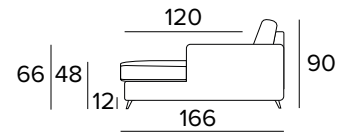

ELEMENTO LATERALE MAXI FISSO DX O SX MAXI SEATER FIXED ELEMENT RIGHT OR LEFT

**ELEMENTO LATERALE
MAXI LETTO DX O SX
MAXI SEATER SOFA BED
ELEMENT RIGHT OR LEFT**

MATERASSO / MATTRESS
CM 160x192 / H 13

**PENISOLA FISSA CON
BRACCIOLLO DX O SX
FIXED PENINSULA WITH
ARMREST RIGHT OR LEFT**