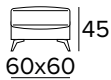

**POUF FISSO
FIXED FOOTSTOOL**