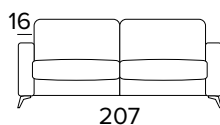

DIVANO LETTO 2 POSTI
2 SEATER SOFA BED

MATERASSO / MATTRESS
CM 120x192 / H 13

DIVANO FISSO 3 POSTI
3 SEATER FIXED SOFA

DIVANO LETTO 3 POSTI
3 SEATER SOFA BED

MATERASSO / MATTRESS
CM 140x192 / H 13

DIVANO FISSO MAXI
MAXI SEATER FIXED SOFA

DIVANO LETTO MAXI
MAXI SEATER SOFA BED

MATERASSO / MATTRESS
CM 160x192 / H 13

ELEMENTO LATERALE
2 POSTI FISSO DX O SX
2 SEATER FIXED ELEMENT
RIGHT OR LEFT

ECLISSE

ELEMENTO LATERALE 2 POSTI LETTO DX O SX 2 SEATER SOFA BED ELEMENT RIGHT OR LEFT