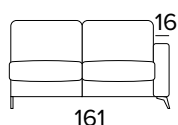

Mattress thickness: 13 cm

**PIEDI IN METALLO VERNICIATO A SCELTA TRA
PAINTED METAL FEET TO BE CHOSEN AMONG**

RAL 7039

RAL 8019

RAL 9005

POLTRONA FISSA
FIXED ARMCHAIR

DIVANO FISSO 2 POSTI
2 SEATER FIXED SOFA

DIVANO LETTO 2 POSTI
2 SEATER SOFA BED

MATERASSO / MATTRESS
CM 120x192 / H 13

DIVANO FISSO 3 POSTI
3 SEATER FIXED SOFA

DIVANO LETTO 3 POSTI
3 SEATER SOFA BED

MATERASSO / MATTRESS
CM 140x192 / H 13

DIVANO FISSO MAXI
MAXI SEATER FIXED SOFA

DIVANO LETTO MAXI
MAXI SEATER SOFA BED

MATERASSO / MATTRESS
CM 160x192 / H 13

ELEMENTO LATERALE
2 POSTI FISSO DX O SX
2 SEATER FIXED ELEMENT
RIGHT OR LEFT

ECLISSE

ELEMENTO LATERALE 2 POSTI LETTO DX O SX 2 SEATER SOFA BED ELEMENT RIGHT OR LEFT

MATERASSO / MATTRESS
CM 120x192 / H 13

ELEMENTO LATERALE 3 POSTI FISSO DX O SX 3 SEATER FIXED ELEMENT RIGHT OR LEFT

ELEMENTO LATERALE 3 POSTI LETTO DX O SX 3 SEATER SOFA BED ELEMENT RIGHT OR LEFT

MATERASSO / MATTRESS
CM 140x192 / H 13