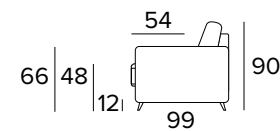

DIVANO LETTO MAXI
MAXI SEATER SOFA BED