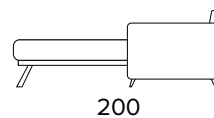

DIVANO LETTO MAXI
MAXI SEATER SOFA BED