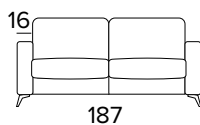

DIVANO LETTO 2 POSTI
2 SEATER SOFA BED

MATERASSO / MATTRESS
CM 120x192 / H 13

DIVANO FISSO 3 POSTI
3 SEATER FIXED SOFA

DIVANO LETTO 3 POSTI
3 SEATER SOFA BED

MATERASSO / MATTRESS
CM 140x192 / H 13

DIVANO FISSO MAXI
MAXI SEATER FIXED SOFA

DIVANO LETTO MAXI
MAXI SEATER SOFA BED

MATERASSO / MATTRESS
CM 160x192 / H 13

ELEMENTO LATERALE
2 POSTI FISSO DX O SX
2 SEATER FIXED ELEMENT
RIGHT OR LEFT

ECLISSE

ELEMENTO LATERALE 2 POSTI LETTO DX O SX 2 SEATER SOFA BED ELEMENT RIGHT OR LEFT