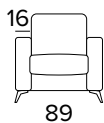

Mattress thickness: 13 cm

**PIEDI IN METALLO VERNICIATO A SCELTA TRA
PAINTED METAL FEET TO BE CHOSEN AMONG**

RAL 7039

RAL 8019

RAL 9005

POLTRONA FISSA
FIXED ARMCHAIR

DIVANO FISSO 2 POSTI
2 SEATER FIXED SOFA

DIVANO LETTO 2 POSTI
2 SEATER SOFA BED

MATERASSO / MATTRESS
CM 120x192 / H 13

DIVANO FISSO 3 POSTI
3 SEATER FIXED SOFA

DIVANO LETTO 3 POSTI
3 SEATER SOFA BED

MATERASSO / MATTRESS
CM 140x192 / H 13

DIVANO FISSO MAXI
MAXI SEATER FIXED SOFA