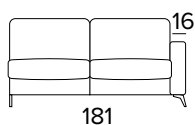

DIVANO LETTO 2 POSTI
2 SEATER SOFA BED

MATERASSO / MATTRESS
CM 120x192 / H 13

DIVANO FISSO 3 POSTI
3 SEATER FIXED SOFA

DIVANO LETTO 3 POSTI
3 SEATER SOFA BED

MATERASSO / MATTRESS
CM 140x192 / H 13

DIVANO FISSO MAXI
MAXI SEATER FIXED SOFA

DIVANO LETTO MAXI
MAXI SEATER SOFA BED

MATERASSO / MATTRESS
CM 160x192 / H 13

ELEMENTO LATERALE
2 POSTI FISSO DX O SX
2 SEATER FIXED ELEMENT
RIGHT OR LEFT

ECLISSE

ELEMENTO LATERALE 2 POSTI LETTO DX O SX 2 SEATER SOFA BED ELEMENT RIGHT OR LEFT

MATERASSO / MATTRESS
CM 120x192 / H 13

ELEMENTO LATERALE 3 POSTI FISSO DX O SX 3 SEATER FIXED ELEMENT RIGHT OR LEFT

ELEMENTO LATERALE 3 POSTI LETTO DX O SX 3 SEATER SOFA BED ELEMENT RIGHT OR LEFT

MATERASSO / MATTRESS
CM 140x192 / H 13