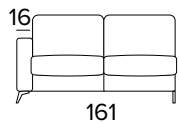

DIVANO LETTO 2 POSTI
2 SEATER SOFA BED

MATERASSO / MATTRESS
CM 120x192 / H 13

DIVANO FISSO 3 POSTI
3 SEATER FIXED SOFA

DIVANO LETTO 3 POSTI
3 SEATER SOFA BED

MATERASSO / MATTRESS
CM 140x192 / H 13

DIVANO FISSO MAXI
MAXI SEATER FIXED SOFA

DIVANO LETTO MAXI
MAXI SEATER SOFA BED

MATERASSO / MATTRESS
CM 160x192 / H 13

ELEMENTO LATERALE
2 POSTI FISSO DX O SX
2 SEATER FIXED ELEMENT
RIGHT OR LEFT

ECLISSE

ELEMENTO LATERALE 2 POSTI LETTO DX O SX 2 SEATER SOFA BED ELEMENT RIGHT OR LEFT

MATERASSO / MATTRESS
CM 120x192 / H 13

ELEMENTO LATERALE 3 POSTI FISSO DX O SX 3 SEATER FIXED ELEMENT RIGHT OR LEFT

ELEMENTO LATERALE 3 POSTI LETTO DX O SX 3 SEATER SOFA BED ELEMENT RIGHT OR LEFT

MATERASSO / MATTRESS
CM 140x192 / H 13

ELEMENTO LATERALE MAXI FISSO DX O SX MAXI SEATER FIXED ELEMENT RIGHT OR LEFT

**ELEMENTO LATERALE
MAXI LETTO DX O SX
MAXI SEATER SOFA BED
ELEMENT RIGHT OR LEFT**

MATERASSO / MATTRESS
CM 160x192 / H 13

**PENISOLA FISSA CON
BRACCIOLLO DX O SX
FIXED PENINSULA WITH
ARMREST RIGHT OR LEFT**