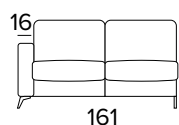

DIVANO LETTO 2 POSTI
2 SEATER SOFA BED

MATERASSO / MATTRESS
CM 120x192 / H 13

DIVANO FISSO 3 POSTI
3 SEATER FIXED SOFA

DIVANO LETTO 3 POSTI
3 SEATER SOFA BED

MATERASSO / MATTRESS
CM 140x192 / H 13

DIVANO FISSO MAXI
MAXI SEATER FIXED SOFA

DIVANO LETTO MAXI
MAXI SEATER SOFA BED

MATERASSO / MATTRESS
CM 160x192 / H 13

ELEMENTO LATERALE
2 POSTI FISSO DX O SX
2 SEATER FIXED ELEMENT
RIGHT OR LEFT

ECLISSE

ELEMENTO LATERALE 2 POSTI LETTO DX O SX 2 SEATER SOFA BED ELEMENT RIGHT OR LEFT