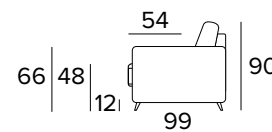

ELEMENTO LATERALE 3 POSTI FISSO DX O SX 3 SEATER FIXED ELEMENT RIGHT OR LEFT