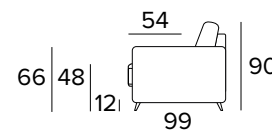

MATERASSO / MATTRESS
CM 120x192 / H 13

ELEMENTO LATERALE 3 POSTI FISSO DX O SX 3 SEATER FIXED ELEMENT RIGHT OR LEFT

ELEMENTO LATERALE 3 POSTI LETTO DX O SX 3 SEATER SOFA BED ELEMENT RIGHT OR LEFT

MATERASSO / MATTRESS
CM 140x192 / H 13