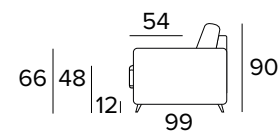

DIVANO LETTO 2 POSTI
2 SEATER SOFA BED

MATERASSO / MATTRESS
CM 120x192 / H 13

DIVANO FISSO 3 POSTI
3 SEATER FIXED SOFA

DIVANO LETTO 3 POSTI
3 SEATER SOFA BED

MATERASSO / MATTRESS
CM 140x192 / H 13

DIVANO FISSO MAXI
MAXI SEATER FIXED SOFA