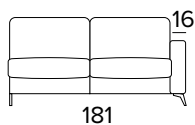

DIVANO LETTO 2 POSTI
2 SEATER SOFA BED

MATERASSO / MATTRESS
CM 120x192 / H 13

DIVANO FISSO 3 POSTI
3 SEATER FIXED SOFA

DIVANO LETTO 3 POSTI
3 SEATER SOFA BED

MATERASSO / MATTRESS
CM 140x192 / H 13

DIVANO FISSO MAXI
MAXI SEATER FIXED SOFA

DIVANO LETTO MAXI
MAXI SEATER SOFA BED

MATERASSO / MATTRESS
CM 160x192 / H 13

ELEMENTO LATERALE
2 POSTI FISSO DX O SX
2 SEATER FIXED ELEMENT
RIGHT OR LEFT

ECLISSE

ELEMENTO LATERALE 2 POSTI LETTO DX O SX 2 SEATER SOFA BED ELEMENT RIGHT OR LEFT

MATERASSO / MATTRESS
CM 120x192 / H 13

ELEMENTO LATERALE 3 POSTI FISSO DX O SX 3 SEATER FIXED ELEMENT RIGHT OR LEFT

ELEMENTO LATERALE 3 POSTI LETTO DX O SX 3 SEATER SOFA BED ELEMENT RIGHT OR LEFT

MATERASSO / MATTRESS
CM 140x192 / H 13