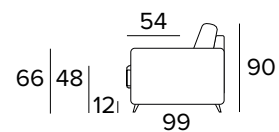

Mattress thickness: 13 cm

**PIEDI IN METALLO VERNICIATO A SCELTA TRA
PAINTED METAL FEET TO BE CHOSEN AMONG**

RAL 7039

RAL 8019

RAL 9005

POLTRONA FISSA
FIXED ARMCHAIR

DIVANO FISSO 2 POSTI
2 SEATER FIXED SOFA

DIVANO LETTO 2 POSTI
2 SEATER SOFA BED

MATERASSO / MATTRESS
CM 120x192 / H 13

DIVANO FISSO 3 POSTI
3 SEATER FIXED SOFA

DIVANO LETTO 3 POSTI
3 SEATER SOFA BED

MATERASSO / MATTRESS
CM 140x192 / H 13

DIVANO FISSO MAXI
MAXI SEATER FIXED SOFA