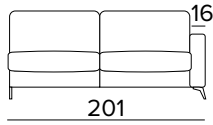

DIVANO LETTO 2 POSTI
2 SEATER SOFA BED

MATERASSO / MATTRESS
CM 120x192 / H 13

DIVANO FISSO 3 POSTI
3 SEATER FIXED SOFA

DIVANO LETTO 3 POSTI
3 SEATER SOFA BED

MATERASSO / MATTRESS
CM 140x192 / H 13

DIVANO FISSO MAXI
MAXI SEATER FIXED SOFA

DIVANO LETTO MAXI
MAXI SEATER SOFA BED

MATERASSO / MATTRESS
CM 160x192 / H 13

ELEMENTO LATERALE
2 POSTI FISSO DX O SX
2 SEATER FIXED ELEMENT
RIGHT OR LEFT

ECLISSE

ELEMENTO LATERALE 2 POSTI LETTO DX O SX 2 SEATER SOFA BED ELEMENT RIGHT OR LEFT

MATERASSO / MATTRESS
CM 120x192 / H 13

ELEMENTO LATERALE 3 POSTI FISSO DX O SX 3 SEATER FIXED ELEMENT RIGHT OR LEFT

ELEMENTO LATERALE 3 POSTI LETTO DX O SX 3 SEATER SOFA BED ELEMENT RIGHT OR LEFT

MATERASSO / MATTRESS
CM 140x192 / H 13

ELEMENTO LATERALE MAXI FISSO DX O SX MAXI SEATER FIXED ELEMENT RIGHT OR LEFT

**ELEMENTO LATERALE
MAXI LETTO DX O SX
MAXI SEATER SOFA BED
ELEMENT RIGHT OR LEFT**

MATERASSO / MATTRESS
CM 160x192 / H 13

**PENISOLA FISSA CON
BRACCIOLLO DX O SX
FIXED PENINSULA WITH
ARMREST RIGHT OR LEFT**