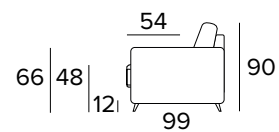

Mattress thickness: 13 cm

**PIEDI IN METALLO VERNICIATO A SCELTA TRA
PAINTED METAL FEET TO BE CHOSEN AMONG**

RAL 7039

RAL 8019

RAL 9005

POLTRONA FISSA
FIXED ARMCHAIR

DIVANO FISSO 2 POSTI
2 SEATER FIXED SOFA

DIVANO LETTO 2 POSTI
2 SEATER SOFA BED

MATERASSO / MATTRESS
CM 120x192 / H 13

DIVANO FISSO 3 POSTI
3 SEATER FIXED SOFA

DIVANO LETTO 3 POSTI
3 SEATER SOFA BED

MATERASSO / MATTRESS
CM 140x192 / H 13

DIVANO FISSO MAXI
MAXI SEATER FIXED SOFA