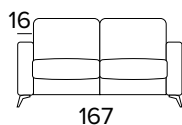

Mattress thickness: 13 cm

**PIEDI IN METALLO VERNICIATO A SCELTA TRA
PAINTED METAL FEET TO BE CHOSEN AMONG**

RAL 7039

RAL 8019

RAL 9005

POLTRONA FISSA
FIXED ARMCHAIR

DIVANO FISSO 2 POSTI
2 SEATER FIXED SOFA

DIVANO LETTO 2 POSTI
2 SEATER SOFA BED

MATERASSO / MATTRESS
CM 120x192 / H 13

DIVANO FISSO 3 POSTI
3 SEATER FIXED SOFA

DIVANO LETTO 3 POSTI
3 SEATER SOFA BED

MATERASSO / MATTRESS
CM 140x192 / H 13

DIVANO FISSO MAXI
MAXI SEATER FIXED SOFA