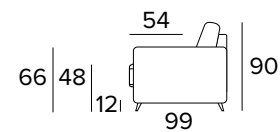

DIVANO LETTO 2 POSTI
2 SEATER SOFA BED

MATERASSO / MATTRESS
CM 120x192 / H 13

DIVANO FISSO 3 POSTI
3 SEATER FIXED SOFA

DIVANO LETTO 3 POSTI
3 SEATER SOFA BED

MATERASSO / MATTRESS
CM 140x192 / H 13

DIVANO FISSO MAXI
MAXI SEATER FIXED SOFA