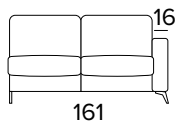

DIVANO LETTO 2 POSTI
2 SEATER SOFA BED

MATERASSO / MATTRESS
CM 120x192 / H 13

DIVANO FISSO 3 POSTI
3 SEATER FIXED SOFA

DIVANO LETTO 3 POSTI
3 SEATER SOFA BED

MATERASSO / MATTRESS
CM 140x192 / H 13

DIVANO FISSO MAXI
MAXI SEATER FIXED SOFA

DIVANO LETTO MAXI
MAXI SEATER SOFA BED

MATERASSO / MATTRESS
CM 160x192 / H 13

ELEMENTO LATERALE
2 POSTI FISSO DX O SX
2 SEATER FIXED ELEMENT
RIGHT OR LEFT

ECLISSE

ELEMENTO LATERALE 2 POSTI LETTO DX O SX 2 SEATER SOFA BED ELEMENT RIGHT OR LEFT

MATERASSO / MATTRESS
CM 120x192 / H 13

ELEMENTO LATERALE 3 POSTI FISSO DX O SX 3 SEATER FIXED ELEMENT RIGHT OR LEFT

ELEMENTO LATERALE 3 POSTI LETTO DX O SX 3 SEATER SOFA BED ELEMENT RIGHT OR LEFT

MATERASSO / MATTRESS
CM 140x192 / H 13

ELEMENTO LATERALE MAXI FISSO DX O SX MAXI SEATER FIXED ELEMENT RIGHT OR LEFT

**ELEMENTO LATERALE
MAXI LETTO DX O SX
MAXI SEATER SOFA BED
ELEMENT RIGHT OR LEFT**

MATERASSO / MATTRESS
CM 160x192 / H 13

**PENISOLA FISSA CON
BRACCIOLLO DX O SX
FIXED PENINSULA WITH
ARMREST RIGHT OR LEFT**