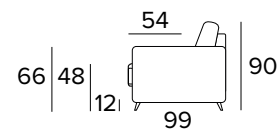

DIVANO LETTO 2 POSTI
2 SEATER SOFA BED

MATERASSO / MATTRESS
CM 120x192 / H 13

DIVANO FISSO 3 POSTI
3 SEATER FIXED SOFA

DIVANO LETTO 3 POSTI
3 SEATER SOFA BED

MATERASSO / MATTRESS
CM 140x192 / H 13

DIVANO FISSO MAXI
MAXI SEATER FIXED SOFA