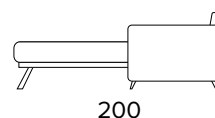

ELEMENTO LATERALE 3 POSTI LETTO DX O SX 3 SEATER SOFA BED ELEMENT RIGHT OR LEFT

MATERASSO / MATTRESS
CM 140x192 / H 13