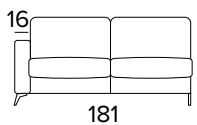

DIVANO LETTO 2 POSTI
2 SEATER SOFA BED

MATERASSO / MATTRESS
CM 120x192 / H 13

DIVANO FISSO 3 POSTI
3 SEATER FIXED SOFA

DIVANO LETTO 3 POSTI
3 SEATER SOFA BED

MATERASSO / MATTRESS
CM 140x192 / H 13

DIVANO FISSO MAXI
MAXI SEATER FIXED SOFA

DIVANO LETTO MAXI
MAXI SEATER SOFA BED

MATERASSO / MATTRESS
CM 160x192 / H 13

ELEMENTO LATERALE
2 POSTI FISSO DX O SX
2 SEATER FIXED ELEMENT
RIGHT OR LEFT

ECLISSE

ELEMENTO LATERALE 2 POSTI LETTO DX O SX 2 SEATER SOFA BED ELEMENT RIGHT OR LEFT

MATERASSO / MATTRESS
CM 120x192 / H 13

ELEMENTO LATERALE 3 POSTI FISSO DX O SX 3 SEATER FIXED ELEMENT RIGHT OR LEFT

ELEMENTO LATERALE 3 POSTI LETTO DX O SX 3 SEATER SOFA BED ELEMENT RIGHT OR LEFT

MATERASSO / MATTRESS
CM 140x192 / H 13

ELEMENTO LATERALE MAXI FISSO DX O SX MAXI SEATER FIXED ELEMENT RIGHT OR LEFT

**ELEMENTO LATERALE
MAXI LETTO DX O SX
MAXI SEATER SOFA BED
ELEMENT RIGHT OR LEFT**

MATERASSO / MATTRESS
CM 160x192 / H 13

**PENISOLA FISSA CON
BRACCIOLLO DX O SX
FIXED PENINSULA WITH
ARMREST RIGHT OR LEFT**