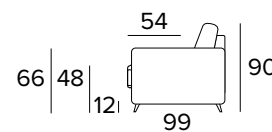

ELEMENTO LATERALE MAXI FISSO DX O SX MAXI SEATER FIXED ELEMENT RIGHT OR LEFT