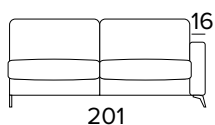

DIVANO LETTO 2 POSTI
2 SEATER SOFA BED

MATERASSO / MATTRESS
CM 120x192 / H 13

DIVANO FISSO 3 POSTI
3 SEATER FIXED SOFA

DIVANO LETTO 3 POSTI
3 SEATER SOFA BED

MATERASSO / MATTRESS
CM 140x192 / H 13

DIVANO FISSO MAXI
MAXI SEATER FIXED SOFA

DIVANO LETTO MAXI
MAXI SEATER SOFA BED

MATERASSO / MATTRESS
CM 160x192 / H 13

ELEMENTO LATERALE
2 POSTI FISSO DX O SX
2 SEATER FIXED ELEMENT
RIGHT OR LEFT

ECLISSE

ELEMENTO LATERALE 2 POSTI LETTO DX O SX 2 SEATER SOFA BED ELEMENT RIGHT OR LEFT

MATERASSO / MATTRESS
CM 120x192 / H 13

ELEMENTO LATERALE 3 POSTI FISSO DX O SX 3 SEATER FIXED ELEMENT RIGHT OR LEFT

ELEMENTO LATERALE 3 POSTI LETTO DX O SX 3 SEATER SOFA BED ELEMENT RIGHT OR LEFT

MATERASSO / MATTRESS
CM 140x192 / H 13

ELEMENTO LATERALE MAXI FISSO DX O SX MAXI SEATER FIXED ELEMENT RIGHT OR LEFT

**ELEMENTO LATERALE
MAXI LETTO DX O SX
MAXI SEATER SOFA BED
ELEMENT RIGHT OR LEFT**

MATERASSO / MATTRESS
CM 160x192 / H 13

**PENISOLA FISSA CON
BRACCIOLLO DX O SX
FIXED PENINSULA WITH
ARMREST RIGHT OR LEFT**