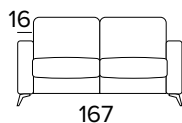

Mattress thickness: 13 cm

**PIEDI IN METALLO VERNICIATO A SCELTA TRA
PAINTED METAL FEET TO BE CHOSEN AMONG**

RAL 7039

RAL 8019

RAL 9005

POLTRONA FISSA
FIXED ARMCHAIR

DIVANO FISSO 2 POSTI
2 SEATER FIXED SOFA

DIVANO LETTO 2 POSTI
2 SEATER SOFA BED

MATERASSO / MATTRESS
CM 120x192 / H 13

DIVANO FISSO 3 POSTI
3 SEATER FIXED SOFA

DIVANO LETTO 3 POSTI
3 SEATER SOFA BED

MATERASSO / MATTRESS
CM 140x192 / H 13

DIVANO FISSO MAXI
MAXI SEATER FIXED SOFA