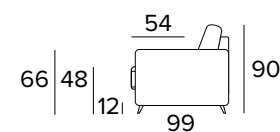

ELEMENTO LATERALE
2 POSTI FISSO DX O SX
2 SEATER FIXED ELEMENT
RIGHT OR LEFT