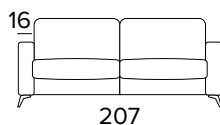

DIVANO LETTO 2 POSTI
2 SEATER SOFA BED

MATERASSO / MATTRESS
CM 120x192 / H 13

DIVANO FISSO 3 POSTI
3 SEATER FIXED SOFA

DIVANO LETTO 3 POSTI
3 SEATER SOFA BED

MATERASSO / MATTRESS
CM 140x192 / H 13

DIVANO FISSO MAXI
MAXI SEATER FIXED SOFA

DIVANO LETTO MAXI
MAXI SEATER SOFA BED

MATERASSO / MATTRESS
CM 160x192 / H 13

ELEMENTO LATERALE
2 POSTI FISSO DX O SX
2 SEATER FIXED ELEMENT
RIGHT OR LEFT

ECLISSE

ELEMENTO LATERALE 2 POSTI LETTO DX O SX 2 SEATER SOFA BED ELEMENT RIGHT OR LEFT