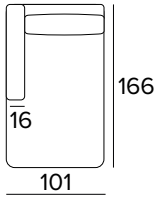

DIVANO LETTO MAXI
MAXI SEATER SOFA BED

MATERASSO / MATTRESS
CM 160x192 / H 13

ELEMENTO LATERALE
2 POSTI FISSO DX O SX
2 SEATER FIXED ELEMENT
RIGHT OR LEFT

ECLISSE

ELEMENTO LATERALE 2 POSTI LETTO DX O SX 2 SEATER SOFA BED ELEMENT RIGHT OR LEFT

MATERASSO / MATTRESS
CM 120x192 / H 13

ELEMENTO LATERALE 3 POSTI FISSO DX O SX 3 SEATER FIXED ELEMENT RIGHT OR LEFT

ELEMENTO LATERALE 3 POSTI LETTO DX O SX 3 SEATER SOFA BED ELEMENT RIGHT OR LEFT

MATERASSO / MATTRESS
CM 140x192 / H 13

ELEMENTO LATERALE MAXI FISSO DX O SX MAXI SEATER FIXED ELEMENT RIGHT OR LEFT

**ELEMENTO LATERALE
MAXI LETTO DX O SX
MAXI SEATER SOFA BED
ELEMENT RIGHT OR LEFT**

MATERASSO / MATTRESS
CM 160x192 / H 13

**PENISOLA FISSA CON
BRACCIOLLO DX O SX
FIXED PENINSULA WITH
ARMREST RIGHT OR LEFT**