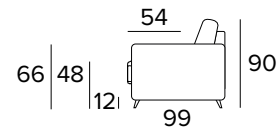

POLTRONA FISSA
FIXED ARMCHAIR