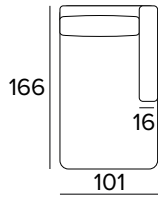

MATERASSO / MATTRESS
CM 120x192 / H 13

ELEMENTO LATERALE 3 POSTI FISSO DX O SX 3 SEATER FIXED ELEMENT RIGHT OR LEFT

ELEMENTO LATERALE 3 POSTI LETTO DX O SX 3 SEATER SOFA BED ELEMENT RIGHT OR LEFT

MATERASSO / MATTRESS
CM 140x192 / H 13

ELEMENTO LATERALE MAXI FISSO DX O SX MAXI SEATER FIXED ELEMENT RIGHT OR LEFT

**ELEMENTO LATERALE
MAXI LETTO DX O SX
MAXI SEATER SOFA BED
ELEMENT RIGHT OR LEFT**

MATERASSO / MATTRESS
CM 160x192 / H 13

**PENISOLA FISSA CON
BRACCIOLLO DX O SX
FIXED PENINSULA WITH
ARMREST RIGHT OR LEFT**