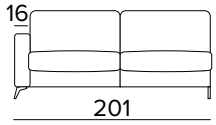

DIVANO LETTO 2 POSTI
2 SEATER SOFA BED

MATERASSO / MATTRESS
CM 120x192 / H 13

DIVANO FISSO 3 POSTI
3 SEATER FIXED SOFA

DIVANO LETTO 3 POSTI
3 SEATER SOFA BED

MATERASSO / MATTRESS
CM 140x192 / H 13

DIVANO FISSO MAXI
MAXI SEATER FIXED SOFA

DIVANO LETTO MAXI
MAXI SEATER SOFA BED

MATERASSO / MATTRESS
CM 160x192 / H 13

ELEMENTO LATERALE
2 POSTI FISSO DX O SX
2 SEATER FIXED ELEMENT
RIGHT OR LEFT

ECLISSE

ELEMENTO LATERALE 2 POSTI LETTO DX O SX 2 SEATER SOFA BED ELEMENT RIGHT OR LEFT

MATERASSO / MATTRESS
CM 120x192 / H 13

ELEMENTO LATERALE 3 POSTI FISSO DX O SX 3 SEATER FIXED ELEMENT RIGHT OR LEFT

ELEMENTO LATERALE 3 POSTI LETTO DX O SX 3 SEATER SOFA BED ELEMENT RIGHT OR LEFT

MATERASSO / MATTRESS
CM 140x192 / H 13

ELEMENTO LATERALE MAXI FISSO DX O SX MAXI SEATER FIXED ELEMENT RIGHT OR LEFT

**ELEMENTO LATERALE
MAXI LETTO DX O SX
MAXI SEATER SOFA BED
ELEMENT RIGHT OR LEFT**

MATERASSO / MATTRESS
CM 160x192 / H 13

**PENISOLA FISSA CON
BRACCIOLLO DX O SX
FIXED PENINSULA WITH
ARMREST RIGHT OR LEFT**