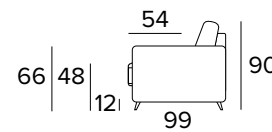

ECLISSE

ELEMENTO LATERALE 2 POSTI LETTO DX O SX 2 SEATER SOFA BED ELEMENT RIGHT OR LEFT

MATERASSO / MATTRESS
CM 120x192 / H 13

ELEMENTO LATERALE 3 POSTI FISSO DX O SX 3 SEATER FIXED ELEMENT RIGHT OR LEFT

ELEMENTO LATERALE 3 POSTI LETTO DX O SX 3 SEATER SOFA BED ELEMENT RIGHT OR LEFT

MATERASSO / MATTRESS
CM 140x192 / H 13

ELEMENTO LATERALE MAXI FISSO DX O SX MAXI SEATER FIXED ELEMENT RIGHT OR LEFT