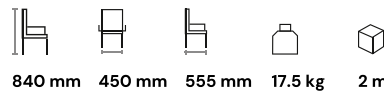

2024

CATALOGO PRODOTTI

Sedie moderne metallo

busetto

S 401

855 mm 545 mm 690 mm 10 kg 1 m

S 450

840 mm 450 mm 555 mm 17.5 kg 2 m

S 447 P

795 mm 555 mm 656 mm 9 kg 1 m

S 406

820 mm 440 mm 490 mm 20 kg 4 m

S 406 L

820 mm 440 mm 490 mm 20 kg 4 m

S 407

860 mm 540 mm 510 mm 12.7 kg 2 m

S 407 S

890 mm 470 mm 505 mm 8 kg 1 m

S 411

940 mm 460 mm 510 mm 14.5 kg 2 m

S 417

940 mm 460 mm 510 mm 14.5 kg 2 m

S 417 Q

940 mm 460 mm 510 mm 14.5 kg 2 m

820 mm 530 mm 560 mm 18 kg 4 m