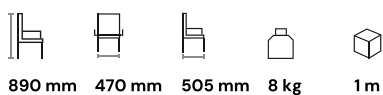

2024

CATALOGO PRODOTTI

Sedie moderne metallo

busetto

S 401

855 mm 545 mm 690 mm 10 kg 1 m

S 450

840 mm 450 mm 555 mm 17.5 kg 2 m

S 447 P

795 mm 555 mm 656 mm 9 kg 1 m

S 406

820 mm 440 mm 490 mm 20 kg 4 m

S 406 L

820 mm 440 mm 490 mm 20 kg 4 m

S 407

860 mm 540 mm 510 mm 12.7 kg 2 m

S 407 S

890 mm 470 mm 505 mm 8 kg 1 m

S 411

940 mm 460 mm 510 mm 14.5 kg 2 m

S 417

940 mm 460 mm 510 mm 14.5 kg 2 m

S 417 Q

940 mm 460 mm 510 mm 14.5 kg 2 m

S 417 S

870 mm 420 mm 440 mm 6.5 kg 1 m

S 417 SH

1000 mm 420 mm 470 mm 6.5 kg 1 m

S 438

890 mm 440 mm 540 mm 20 kg 2 m

S 438 F

890 mm 440 mm 540 mm 21 kg 2 m