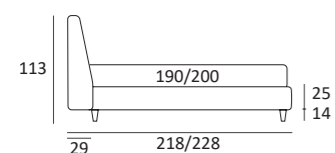

JOIN

Cuscini reclinabili
Recliner cushions

DI SERIE:
Piede in legno **Cubic** h cm 6, colore wengè

OPTIONAL:
Piede in legno **Cubic** h cm 6-10, colori grigio, wengè
Ruote **Carry**

AS STANDARD:
Cubic wooden foot H 6 cm, colour: wenge

OPTIONALS:
Cubic wooden foot H 6-10 cm, colours: grey, wenge
Carry wheels

JOIN COMPATTO

Cuscini reclinabili
Recliner cushions

DI SERIE:
Piede in legno **Log** h cm 14, colore wengè

OPTIONAL:
Piede in legno **Log** h cm 14, colori bianco, naturale
Piede in metallo **Bill** h cm 14, finitura marrone moka
Piede in metallo **Glam, Peak e Wily** h cm 14, finitura cromo, colori polvere, seta
Piede in metallo **Hop** h cm 14, finitura manganese

RUOTA WHEEL

Ruota **CARRY**
H cm 8
H 8 cm