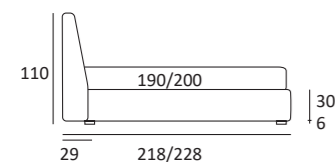

JOIN

Cuscini reclinabili
Recliner cushions

DI SERIE:
Piede in legno **Cubic** h cm 6, colore wengè

OPTIONAL:
Piede in legno **Cubic** h cm 6-10, colori grigio, wengè
Ruote **Carry**

AS STANDARD:
Cubic wooden foot H 6 cm, colour: wenge

RUOTA WHEEL

Ruota **CARRY**
H cm 8
H 8 cm