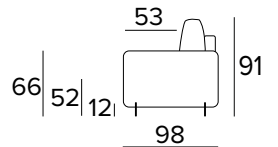

POLTRONA FISSA
FIXED ARMCHAIR

DIVANO LETTO 2 POSTI
2 SEATER SOFA BED

DIVANO LETTO 3 POSTI
3 SEATER SOFA BED

DIVANO LETTO MAXI
MAXI SEATER SOFA BED