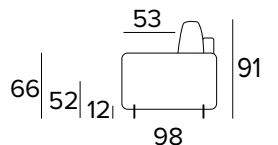

MATERASSO / MATTRESS
CM 140x197 / H 17

DIVANO LETTO MAXI
MAXI SEATER SOFA BED

MATERASSO / MATTRESS
CM 160x197 / H 17

OPZIONE CUSCINO DECÒ
DECÒ PILLOW OPTION

40x40

50x50

STANDARD / INGLESE

40x40