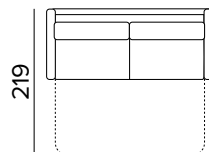

MATERASSO / MATTRESS
CM 140x197 / H 17

DIVANO LETTO MAXI
MAXI SEATER SOFA BED

MATERASSO / MATTRESS
CM 160x197 / H 17

OPZIONE CUSCINO DECÒ
DECÒ PILLOW OPTION

40x40

50x50

STANDARD / INGLESE

40x40