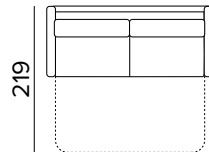

MATERASSO / MATTRESS
CM 140x197 / H 17

DIVANO LETTO MAXI
MAXI SEATER SOFA BED

MATERASSO / MATTRESS
CM 160x197 / H 17

OPZIONE CUSCINO DECÒ
DECÒ PILLOW OPTION

40x40

50x50

STANDARD / INGLESE

40x40