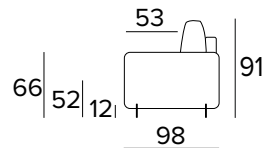

MATERASSO / MATTRESS
CM 140x197 / H 17

DIVANO LETTO MAXI
MAXI SEATER SOFA BED

MATERASSO / MATTRESS
CM 160x197 / H 17

OPZIONE CUSCINO DECÒ
DECÒ PILLOW OPTION

40x40

50x50

STANDARD / INGLESE

40x40