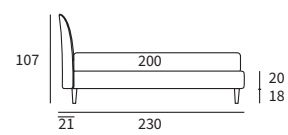

TIME
Letto Lift
/ Lift bed