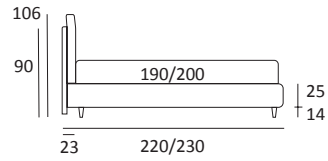

SMASH LATERALE COMPATTO DX/SX

DI SERIE:
Piede in legno **Log** h cm 14, colore wengè

OPTIONAL:
Piede in legno **Log** h cm 14, colori bianco, naturale
Piede in metallo **Bill** h cm 14, finitura marrone moka
Piede in metallo **Glam e Peak** h cm 14, finitura cromo, colori polvere, seta
Piede in metallo **Hop e Max** h cm 14, finitura manganese

AS STANDARD:
Log wooden foot H 14 cm, colour: wenge

OPTIONALS:
Log wooden foot H 14 cm, colours: white, natural
Bill metal foot H 14 cm, brown mocha finish
Glam and Peak metal foot H 14 cm, chrome finish, colours: powder, silk
Hop and Max metal foot H 14 cm, manganese finish