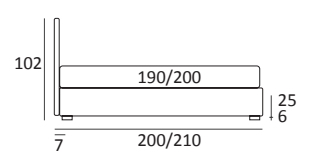

JS FILO

DI SERIE:
Piede in legno **Cubic** h cm 6, colore wengè

OPTIONAL:
Piede in legno **Cubic** h cm 6-10, colori grigio, wengè
Ruote **Carry**

AS STANDARD:
Cubic wooden foot H 6 cm, colour: wenge

OPTIONALS:
Cubic wooden foot H 6-10 cm, colours: grey, wenge
Carry wheels