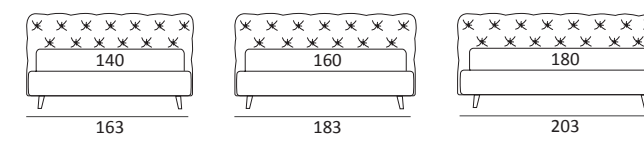

KING COMPATTO

DI SERIE:
Piede in legno **Log** h cm 14, colore wengè

OPTIONAL:
Piede in legno **Log** e **Classic** h cm 14, colori bianco, naturale, wengè
Piede in metallo **Bill** h cm 14, finitura marrone moka

AS STANDARD:
Log wooden foot H 14 cm, colour: wenge

OPTIONALS:
Log and **Classic** wooden foot H 14 cm, colours: white, natural, wenge
Bill metal foot H 14 cm, brown mocha finish