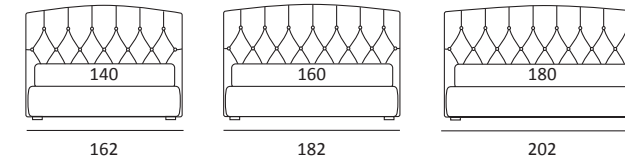

DREAM

DI SERIE:
Piede in legno **Cubic** h cm 6, colore wengè

OPTIONAL:
Piede in legno **Cubic** h cm 6-10, colori grigio, wengè
Piede in legno **Classic** h cm 10, colori bianco, naturale, wengè

AS STANDARD:
Cubic wooden foot H 6 cm, colour: wenge

OPTIONALS:
Cubic wooden foot H 6-10 cm, colours: grey, wenge
Classic wooden foot H 10 cm, colours: white, natural, wenge