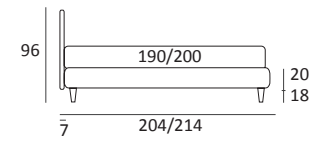

GOOD RIM LIFT

DI SERIE:
Piede in legno **Log** h cm 18, colore wengè

OPTIONAL:
Piede in legno **Log** h cm 18, colori bianco, naturale
Piede in metallo **Bill e Tube** h cm 18, finitura marrone moka
Piede in metallo **Glam, Peak e Wily** h cm 18, finitura cromo, colori polvere, seta
Piede in metallo **Hop e Max** h cm 18, finitura manganese

AS STANDARD:
Log wooden foot H 18 cm, colour: wenge

OPTIONALS:
Log wooden foot H 18 cm, colours: white, natural
Bill and Tube metal foot H 18 cm, brown mocha finish
Glam, Peak and Wily metal foot H 18 cm, chrome finish, colours: powder, silk
Hop and Max metal foot H 18 cm, manganese finish