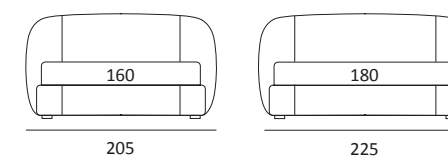

SET

DI SERIE:
Piede in legno **Cubic** h cm 6, colore wengè

OPTIONAL:
Piede in legno **Cubic** h cm 6-10, colori grigio, wengè
Ruote **Carry**

AS STANDARD:
Cubic wooden foot H 6 cm, colour: wenge

OPTIONALS:
Cubic wooden foot H 6-10 cm, colours: grey, wenge
Carry wheels