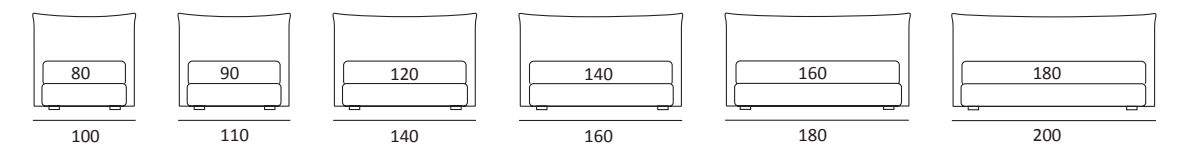

GOOD FILO

DI SERIE:
Piede in legno **Cubic** h cm 6, colore wengè

OPTIONAL:
Piede in legno **Cubic** h cm 6-10, colori grigio, wengè
Ruote **Carry**

AS STANDARD:
Cubic wooden foot H 6 cm, colour: wenge

OPTIONALS:
Cubic wooden foot H 6-10 cm, colours: grey, wenge
Carry wheels