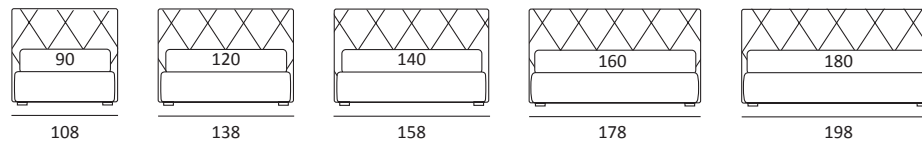

KILT

DI SERIE:
Piede in legno **Cubic** h cm 6, colore wengè

OPTIONAL:
Piede in legno **Cubic** h cm 6-10, colori grigio, wengè
Piede in legno **Classic** h cm 10, colori bianco, naturale, wengè
Ruote **Carry**

AS STANDARD:
Cubic wooden foot H 6 cm, colour: wenge

OPTIONALS:
Cubic wooden foot H 6-10 cm, colours: grey, wenge
Classic wooden foot H 10 cm, colours: white, natural, wenge
Carry wheels