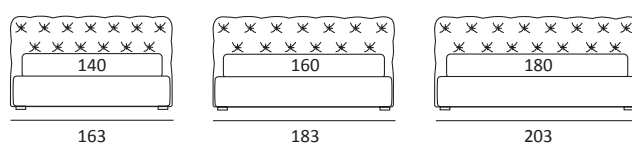

KING

DI SERIE:
Piede in legno **Cubic** h cm 6, colore wengè

OPTIONAL:
Piede in legno **Cubic** h cm 6-10, colori grigio, wengè
Piede in legno **Classic** h cm 10, colori bianco, naturale, wengè
Ruote **Carry**