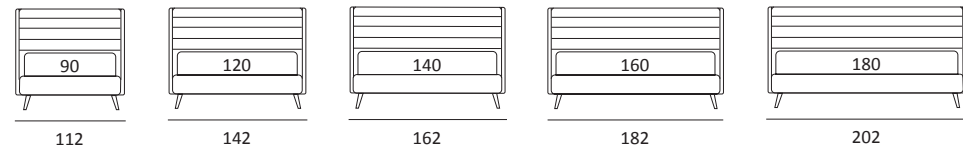

STICK LIFT

DI SERIE:
Piede in legno **Log** h cm 18, colore wengè
OPTIONAL:
Piede in legno **Log** h cm 18, colori bianco, naturale
Piede in metallo **Bill** h cm 18, finitura marrone moka
Piede in metallo **Glam, Peak e Wily** h cm 18, finitura cromo, colori polvere, seta
Piede in metallo **Hop** h cm 18, finitura manganese

AS STANDARD:
Log wooden foot H 18 cm, colour: wenge
OPTIONALS:
Log wooden foot H 18 cm, colours: white, natural
Bill metal foot H 18 cm, brown mocha finish
Glam, Peak and Wily metal foot H 18 cm, chrome finish, colours: powder, silk
Hop metal foot H 18 cm, manganese finish