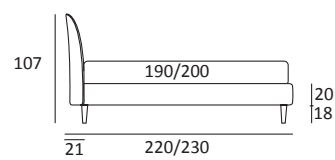

TIME LIFT

DI SERIE:
Piede in legno **Log** h cm 18, colore wengè

OPTIONAL:
Piede in legno **Log** h cm 18, colori bianco, naturale
Piede in metallo **Bill** e **Tube** h cm 18, finitura marrone moka
Piede in metallo **Glam**, **Peak** e **Wily** h cm 18, finitura cromo, colori polvere, seta
Piede in metallo **Hop** h cm 18, finitura manganese

AS STANDARD:
Log wooden foot H 18 cm, colour: wenge

OPTIONALS:
Log wooden foot H 18 cm, colours: white, natural
Bill and **Tube** metal foot H 18 cm, brown mocha finish
Glam, **Peak** and **Wily** metal foot H 18 cm, chrome finish, colours: powder, silk
Hop metal foot H 18 cm, manganese finish