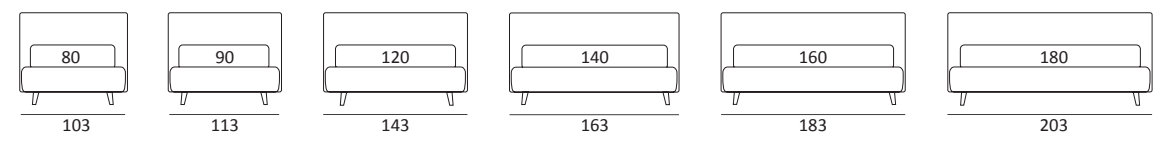

HAPPY COMPATTO

DI SERIE:
Piede in legno **Log** h cm 14, colore wengè

OPTIONAL:
Piede in legno **Log** h cm 14, colori bianco, naturale
Piede in metallo **Bill** h cm 14, finitura marrone moka
Piede in metallo **Glam** h cm 14, finitura cromo, colori polvere, seta
Piede in metallo **Max** h cm 14, finiture cromo, manganese

AS STANDARD:
Log wooden foot H 14 cm, colour: wenge

OPTIONALS:
Log wooden foot H 14 cm, colours: white, natural
Bill metal foot H 14 cm, brown mocha finish
Glam metal foot H 14 cm, chrome finish, colours: powder, silk
Max metal foot H 14 cm, chrome, manganese finish