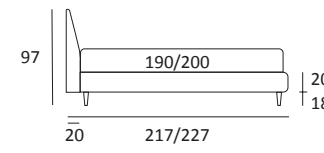

KEEN LIFT

DI SERIE:
Piede in legno **Log** h cm 18, colore wengè

OPTIONAL:
Piede in legno **Log** h cm 18, colori bianco, naturale
Piede in metallo **Bill e Tube** h cm 18, finitura marrone moka
Piede in metallo **Glam e Peak** h cm 18, finitura cromo, colori polvere, seta
Piede in metallo **Hop** h cm 18, finitura manganese

AS STANDARD:
Log wooden foot H 18 cm, colour: wenge

OPTIONALS:
Log wooden foot H 18 cm, colours: white, natural
Bill metal foot H 18 cm, brown mocha finish
Glam and Peak metal foot H 18 cm, chrome finish, colours: powder, silk
Hop metal foot H 18 cm, manganese finish