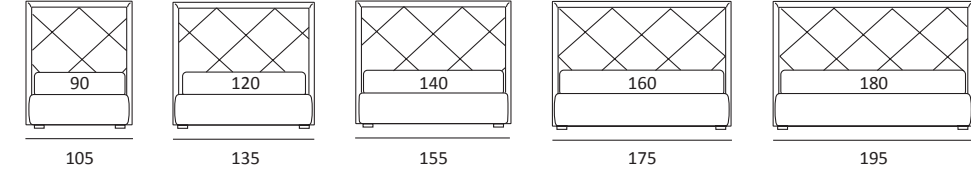

PRECIOUS

DI SERIE:
Piede in legno **Cubic** h cm 6, colore wengè

OPTIONAL:
Piede in legno **Cubic** h cm 6-10, colori grigio, wengè
Piede in legno **Classic** h cm 10, colori bianco, naturale, wengè
Ruote **Carry**

AS STANDARD:
Cubic wooden foot H 6 cm, colour: wenge

OPTIONALS:
Cubic wooden foot H 6-10 cm, colours: grey, wenge
Classic wooden foot H 10 cm, colours: white, natural, wenge
Carry wheels