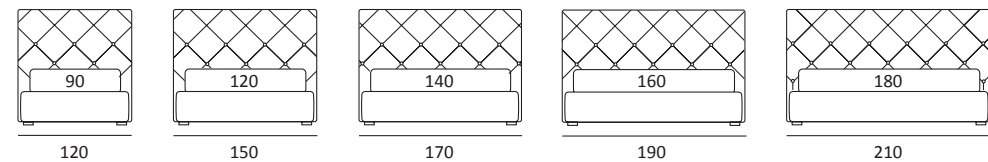

DIAMOND

DI SERIE:
Piede in legno **Cubic** h cm 6, colore wengè

OPTIONAL:
Piede in legno **Cubic** h cm 6-10, colori grigio, wengè
Piede in legno **Classic** h cm 10, colori bianco, naturale, wengè

AS STANDARD:
Cubic wooden foot H 6 cm, colour: wenge

OPTIONALS:
Cubic wooden foot H 6-10 cm, colours: grey, wenge
Classic wooden foot H 10 cm, colours: white, natural, wenge