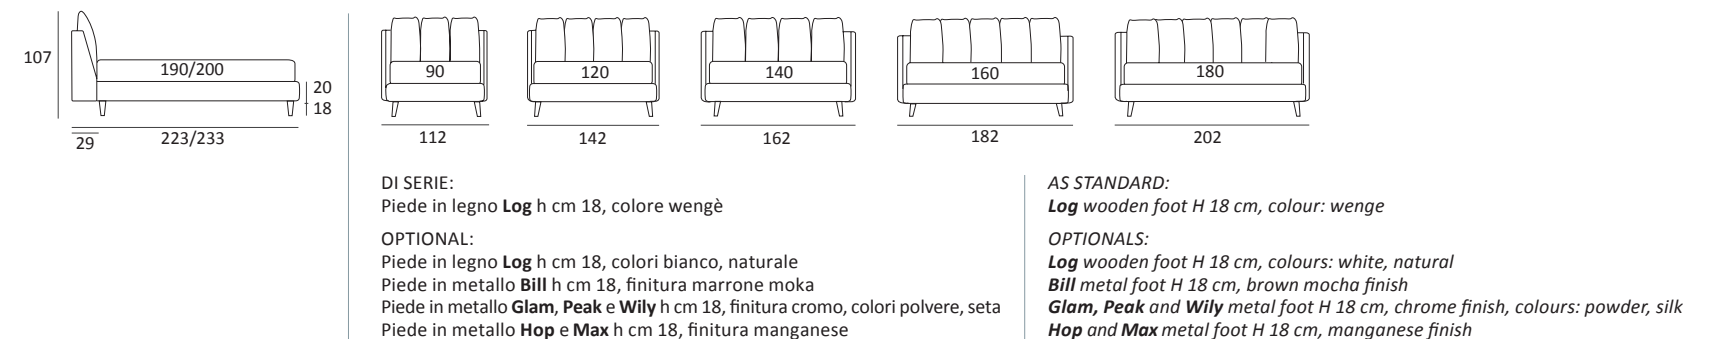

FUN LIFT

DI SERIE:
Piede in legno **Log** h cm 18, colore wengè

OPTIONAL:
Piede in legno **Log** h cm 18, colori bianco, naturale
Piede in metallo **Bill** h cm 18, finitura marrone moka
Piede in metallo **Glam**, **Peak** e **Wily** h cm 18, finitura cromo, colori polvere, seta
Piede in metallo **Hop** e **Max** h cm 18, finitura manganese

AS STANDARD:
Log wooden foot H 18 cm, colour: wenge

OPTIONALS:
Log wooden foot H 18 cm, colours: white, natural
Bill metal foot H 18 cm, brown mocha finish
Glam, **Peak** and **Wily** metal foot H 18 cm, chrome finish, colours: powder, silk
Hop and **Max** metal foot H 18 cm, manganese finish