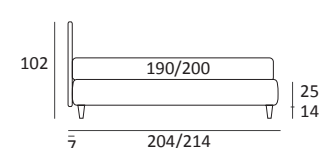

GOOD RIM COMPATTO

DI SERIE:
Piede in legno **Log** h cm 14, colore wengè

OPTIONAL:
Piede in legno **Log** h cm 14, colori bianco, naturale
Piede in metallo **Bill e Tube** h cm 14, finitura marrone moka
Piede in metallo **Glam, Peak e Wily** h cm 14, finitura cromo, colori polvere, seta
Piede in metallo **Hop e Max** h cm 14, finitura manganese

AS STANDARD:
Log wooden foot H 14 cm, colour: wenge

OPTIONALS:
Log wooden foot H 14 cm, colours: white, natural
Bill and Tube metal foot H 14 cm, brown mocha finish
Glam, Peak and Wily metal foot H 14 cm, chrome finish, colours: powder, silk
Hop and Max metal foot H 14 cm, manganese finish