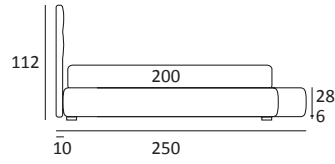

SPECIAL

DI SERIE:
Piede in ABS effetto sospeso

AS STANDARD:
Suspended-effect ABS feet