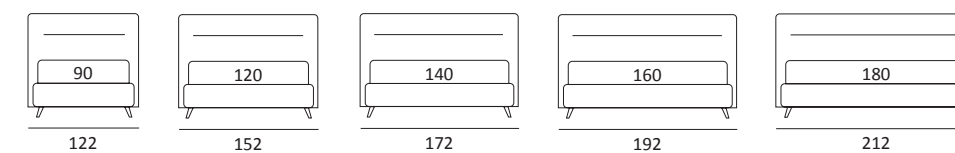

CUT COMPATTO

DI SERIE:
Piede in legno **Log** h cm 14, colore wengè

OPTIONAL:
Piede in legno **Log** h cm 14, colori bianco, naturale
Piede in metallo **Bill** h cm 14, finitura marrone moka
Piede in metallo **Glam, Peak** e **Wily** h cm 14, finitura cromo, colori polvere, seta
Piede in metallo **Hop** e **Max** h cm 14, finitura manganese

AS STANDARD:
Log wooden foot H 14 cm, colour: wenge

OPTIONALS:
Log wooden foot H 14 cm, colours: white, natural
Bill metal foot H 14 cm, brown mocha finish
Glam, Peak and Wily metal foot H 14 cm, chrome finish, colours: powder, silk
Hop and Max metal foot H 14 cm, manganese finish