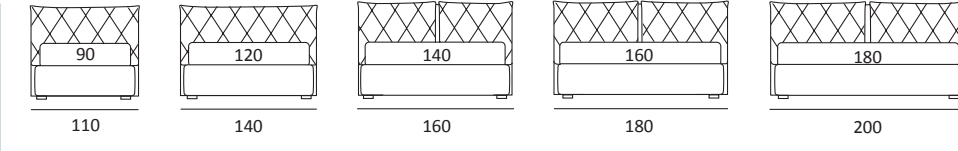

SOFT

DI SERIE:
Piede in legno **Cubic** h cm 6, colore wengè

OPTIONAL:
Piede in legno **Cubic** h cm 6-10, colori grigio, wengè
Piede in legno **Classic** h cm 10, colori bianco, naturale, wengè
Ruote **Carry**

AS STANDARD:
Cubic wooden foot H 6 cm, colour: wenge

OPTIONALS:
Cubic wooden foot H 6-10 cm, colours: grey, wenge
Classic wooden foot H 10 cm, colours: white, natural, wenge
Carry wheels