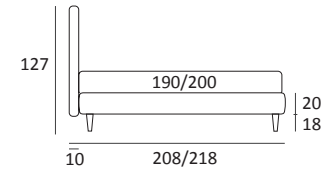

TENDER LIFT

DI SERIE:
Piede in legno **Log** h cm 18, colore wengè
OPTIONAL:
Piede in legno **Log** e **Classic** h cm 18, colori bianco, naturale, wengè
Piede in metallo **Bill** e **Tube** h cm 18, finitura marrone moka
Piede in metallo **Hop** h cm 18, finitura manganese
Piede in metallo **Peak** e **Wily** h cm 18, finitura cromo, colori polvere, seta

AS STANDARD:
Log wooden foot H 18 cm, colour: wenge
OPTIONALS:
Log and **Classic** wooden foot H 18 cm, colours: white, natural, wenge
Bill and **Tube** metal foot H 18 cm, brown mocha finish
Hop metal foot H 18 cm, manganese finish
Peak and **Wily** metal foot H 18 cm, chrome finish, colours: powder, silk