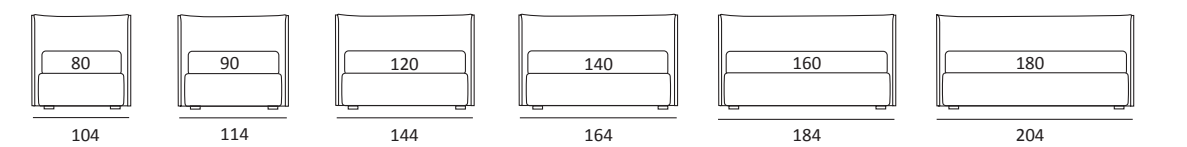

GOOD RIM

DI SERIE:
Piede in legno **Cubic** h cm 6, colore wengè

OPTIONAL:
Piede in legno **Cubic** h cm 6-10, colori grigio, wengè
Ruote **Carry**

AS STANDARD:
Cubic wooden foot H 6 cm, colour: wenge

OPTIONALS:
Cubic wooden foot H 6-10 cm, colours: grey, wenge
Carry wheels