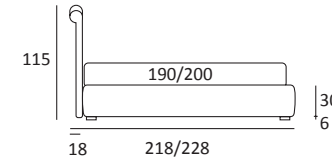

DREAM

DI SERIE:
Piede in legno **Cubic** h cm 6, colore wengè

OPTIONAL:
Piede in legno **Cubic** h cm 6-10, colori grigio, wengè
Piede in legno **Classic** h cm 10, colori bianco, naturale, wengè

AS STANDARD:
Cubic wooden foot H 6 cm, colour: wenge

OPTIONALS:
Cubic wooden foot H 6-10 cm, colours: grey, wenge
Classic wooden foot H 10 cm, colours: white, natural, wenge