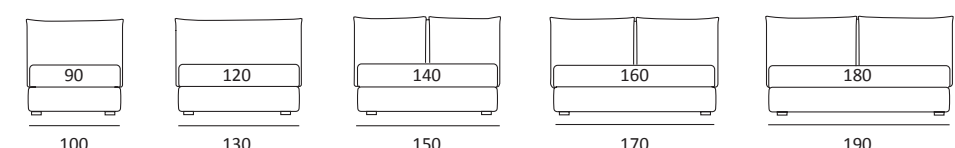

ARTY FILO

DI SERIE:
Piede in legno **Cubic** h cm 6, colore wengè

OPTIONAL:
Piede in legno **Cubic** h cm 6-10, colori grigio, wengè
Ruote **Carry**

AS STANDARD:
Cubic wooden foot H 6 cm, colour: wenge

OPTIONALS:
Cubic wooden foot H 6-10 cm, colours: grey, wenge
Carry wheels