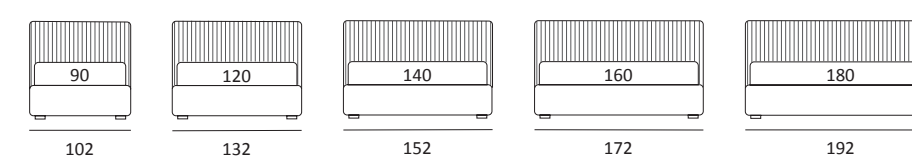

KEEN

DI SERIE:
Piede in legno **Cubic** h cm 6, colore wengè

OPTIONAL:
Piede in legno **Cubic** h cm 6-10, colori grigio, wengè
Ruote **Carry**

AS STANDARD:
Cubic wooden foot H 6 cm, colour: wenge

OPTIONALS:
Cubic wooden foot H 6-10 cm, colours: grey, wenge
Carry wheels