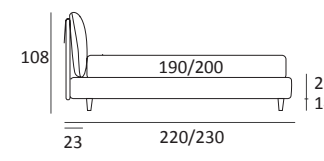

SOFT COMPATTO

DI SERIE:
Piede in legno **Log** h cm 14, colore wengè

OPTIONAL:
Piede in legno **Log** e **Classic** h cm 14, colori bianco, naturale, wengè
Piede in metallo **Bill** e **Tube** h cm 14, finitura marrone moka
Piede in metallo **Hop** h cm 14, finitura manganese
Piede in metallo **Peak** e **Wily** h cm 14, finitura cromo, colori polvere, seta

AS STANDARD:
Log wooden foot H 14 cm, colour: wenge

OPTIONALS:
Log and **Classic** wooden foot H 14 cm, colours: white, natural, wenge
Bill and **Tube** metal foot H 14 cm, brown mocha finish
Hop metal foot H 14 cm, manganese finish
Peak and **Wily** metal foot H 14 cm, chrome finish, colours: powder, silk