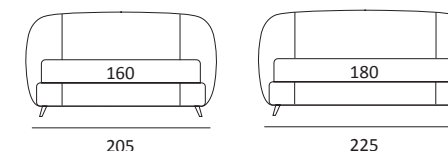

SET COMPATTO

DI SERIE:
Piede in legno **Log** h cm 14, colore wengè

OPTIONAL:
Piede in legno **Log** h cm 14, colori bianco, naturale
Piede in metallo **Bill e Tube** h cm 14, finitura marrone moka
Piede in metallo **Glam e Wily** h cm 14, finitura cromo, colori polvere, seta
Piede in metallo **Hop** h cm 14, finitura manganese

AS STANDARD:
Log wooden foot H 14 cm, colour: wenge

OPTIONALS:
Log wooden foot H 14 cm, colours: white, natural
Bill and Tube metal foot H 14 cm, brown mocha finish
Glam and Wily metal foot H 14 cm, chrome finish, colours: powder, silk
Hop metal foot H 14 cm, manganese finish