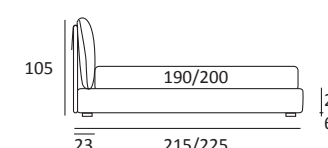

ARTY FILO

DI SERIE:
Piede in legno **Cubic** h cm 6, colore wengè

OPTIONAL:
Piede in legno **Cubic** h cm 6-10, colori grigio, wengè
Ruote **Carry**

AS STANDARD:
Cubic wooden foot H 6 cm, colour: wenge

OPTIONALS:
Cubic wooden foot H 6-10 cm, colours: grey, wenge
Carry wheels