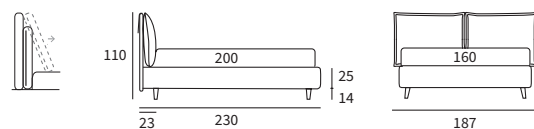

- Letto
- Letto compatto
- Letto lift
- Letto filo

Letto Lift
/ Lift bed

WISP

WISP

Letto Compatto con sistema alzarete Rise
Piede Peak in metallo colore polvere

/ Compatto bed with Rise lifting system
Peak feet in powder-coloured metal