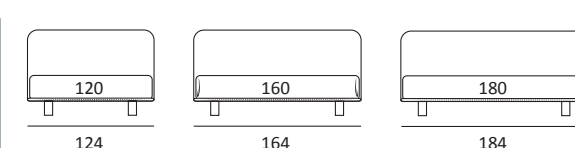

BRILLANT AUTOPORTANTE

DI SERIE:
Piede in ABS **Bolt** h cm 19

OPTIONAL:
Piede in plexiglass **Jiff** h cm 19
Piede in metallo **Glam** h cm 24, finitura cromo, colori polvere, seta
Piede in metallo **Hang** e **Hop** h cm 24, finitura manganese
Piede in metallo **Top** h cm 23, finitura satinato, colori polvere, seta

AS STANDARD:
Bolt ABS foot H 19 cm

OPTIONALS:
Jiff plexiglass foot H 19 cm
Glam metal foot, H 24 cm, finish: chrome, colours: powder, silk
Hang and **Hop** metal feet H 24 cm, manganese finish
Top metal feet H 23 cm, finish: satin, colours: powder, silk