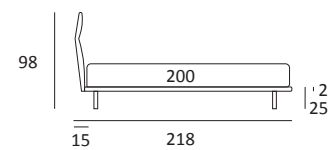

DANCE AUTOPORTANTE

DI SERIE:
Piede in ABS **Bolt** h cm 19

OPTIONAL:
Piede in plexiglass **Jiff** h cm 19
Piede in metallo **Glam** h cm 24, finitura cromo, colori polvere, seta
Piede in metallo **Hang** e **Hop** h cm 24, finitura manganese
Piede in metallo **Top** h cm 23, finitura satinato, colori polvere, seta

AS STANDARD:
Bolt ABS foot H 19 cm

OPTIONALS:
Jiff plexiglass foot H 19 cm
Glam metal foot, H 24 cm, finish: chrome, colours: powder, silk
Hang and Hop metal feet H 24 cm, manganese finish
Top metal feet H 23 cm, finish: satin, colours: powder, silk