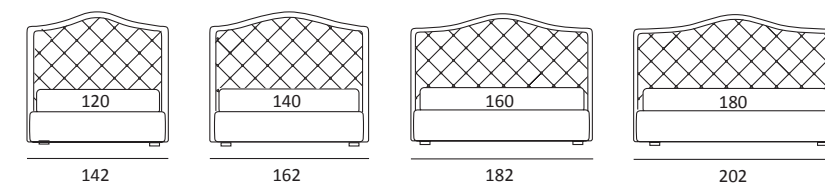

INFINITY

DI SERIE:
Piede in legno **Cubic** h cm 6, colore wengè

OPTIONAL:
Piede in legno **Cubic** h cm 6-10, colori grigio, wengè
Piede in legno **Classic** h cm 10, colori bianco, naturale, wengè

AS STANDARD:
Cubic wooden foot H 6 cm, colour: wenge

OPTIONALS:
Cubic wooden foot H 6-10 cm, colours: grey, wenge
Classic wooden foot H 10 cm, colours: white, natural, wenge