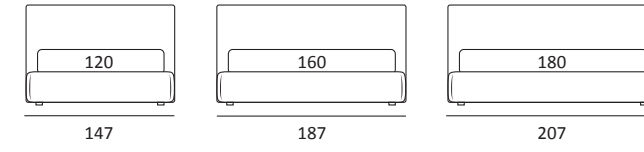

STRONG

DI SERIE:
Piede in legno **Cubic** h cm 6, colore wengè
OPTIONAL:
Piede in legno **Cubic** h cm 6-10, colori grigio, wengè

AS STANDARD:
Cubic wooden foot H 6 cm, colour: wenge
OPTIONALS:
Cubic wooden foot H 6-10 cm, colours: grey, wenge