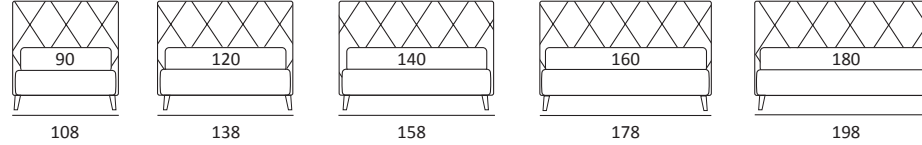

KILT COMPATTO

DI SERIE:
Piede in legno **Log** h cm 14, colore wengè

OPTIONAL:
Piede in legno **Log** e **Classic** h cm 14, colori bianco, naturale, wengè
Piede in metallo **Bill** h cm 14, finitura marrone moka
Piede in metallo **Glam, Peak** e **Wily** h cm 14, finitura cromo, colori polvere, seta
Piede in metallo **Hop** h cm 14, finitura manganese

AS STANDARD:
Log wooden foot H 14 cm, colour: wenge

OPTIONALS:
Log and **Classic** wooden foot H 14 cm, colours: white, natural, wenge
Bill metal foot H 14 cm, brown mocha finish
Glam, Peak and **Wily** metal foot H 14 cm, chrome finish, colours: powder, silk
Hop metal foot H 14 cm, manganese finish