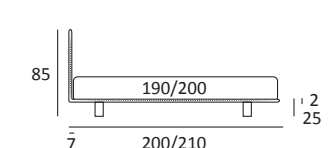

BRILLANT AUTOPORTANTE

DI SERIE:
Piede in ABS **Bolt** h cm 19

OPTIONAL:
Piede in plexiglass **Jiff** h cm 19
Piede in metallo **Glam** h cm 24, finitura cromo, colori polvere, seta
Piede in metallo **Hang** e **Hop** h cm 24, finitura manganese
Piede in metallo **Top** h cm 23, finitura satinato, colori polvere, seta

AS STANDARD:
Bolt ABS foot H 19 cm

OPTIONALS:
Jiff plexiglass foot H 19 cm
Glam metal foot, H 24 cm, finish: chrome, colours: powder, silk
Hang and **Hop** metal feet H 24 cm, manganese finish
Top metal feet H 23 cm, finish: satin, colours: powder, silk