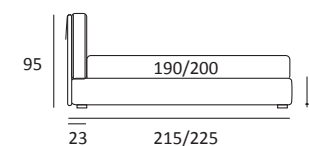

NICE FILO

DI SERIE:
Piede in legno **Cubic** h cm 6, colore wengè

OPTIONAL:
Piede in legno **Cubic** h cm 6-10, colori grigio, wengè
Piede in legno **Classic** h cm 10, colori bianco, naturale, wengè
Ruote **Carry**

AS STANDARD:
Cubic wooden foot H 6 cm, colour: wenge

OPTIONALS:
Cubic wooden foot H 6-10 cm, colours: grey, wenge
Classic wooden foot H 10 cm, colours: white, natural, wenge
Carry wheels