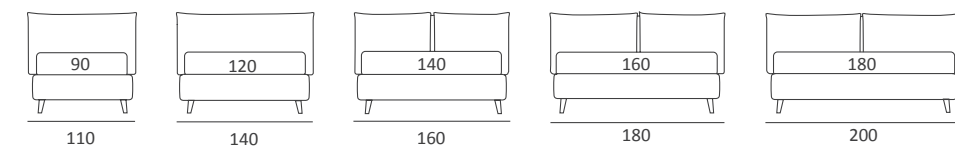

ARTY COMPATTO

DI SERIE:
Piede in legno **Log** h cm 14, colore wengè

OPTIONAL:
Piede in legno **Log** h cm 14, colori bianco, naturale
Piede in metallo **Bill** e **Tube** h cm 14, finitura marrone moka
Piede in metallo **Glam**, **Peak** e **Wily** h cm 14, finitura cromo, colori polvere, seta
Piede in metallo **Hop** h cm 14, finitura manganese

AS STANDARD:
Log wooden foot H 14 cm, colour: wenge

OPTIONALS:
Log wooden foot H 14 cm, colours: white, natural
Bill and **Tube** metal foot H 14 cm, brown mocha finish
Glam, **Peak** and **Wily** metal foot H 14 cm, chrome finish, colours: powder, silk
Hop metal foot H 14 cm, manganese finish