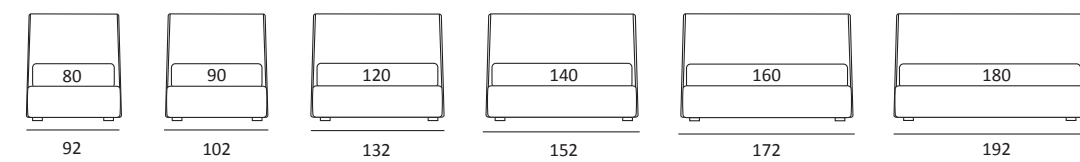

TIME

DI SERIE:
Piede in legno **Cubic** h cm 6, colore wengè
OPTIONAL:
Piede in legno **Cubic** h cm 6-10, colori grigio, wengè
Ruote **Carry**

AS STANDARD:
Cubic wooden foot H 6 cm, colour: wenge
OPTIONALS:
Cubic wooden foot H 6-10 cm, colours: grey, wenge
Carry wheels