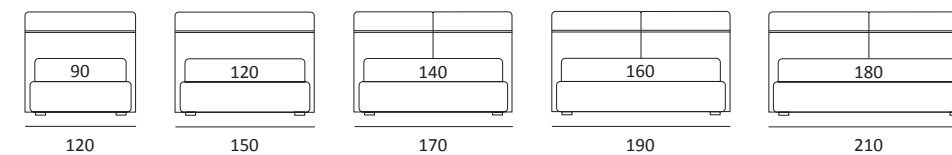

CHOP

DI SERIE:
Piede in legno **Cubic** h cm 6, colore wengè

OPTIONAL:
Piede in legno **Cubic** h cm 6-10, colori grigio, wengè
Ruote **Carry**

AS STANDARD:
Cubic wooden foot H 6 cm, colour: wenge

OPTIONALS:
Cubic wooden foot H 6-10 cm, colours: grey, wenge
Carry wheels