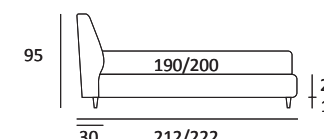

HUG COMPATTO

DI SERIE:
Piede in legno **Log** h cm 14, colore wengè

OPTIONAL:
Piede in legno **Log** h cm 14, colori bianco, naturale
Piede in metallo **Bill** h cm 14, finitura marrone moka
Piede in metallo **Glam**, **Peak** e **Wily** h cm 14, finitura cromo, colori polvere, seta
Piede in metallo **Hop** h cm 14, finitura manganese

AS STANDARD:
Log wooden foot H 14 cm, colour: wenge

OPTIONALS:
Log wooden foot H 14 cm, colours: white, natural
Bill metal foot H 14 cm, brown mocha finish
Glam, **Peak** and **Wily** metal foot H 14 cm, chrome finish, colours: powder, silk
Hop metal foot H 14 cm, manganese finish