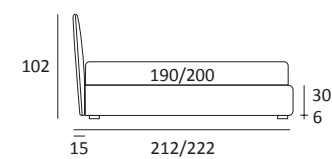

SET

DI SERIE:
Piede in legno **Cubic** h cm 6, colore wengè

OPTIONAL:
Piede in legno **Cubic** h cm 6-10, colori grigio, wengè
Ruote **Carry**

AS STANDARD:
Cubic wooden foot H 6 cm, colour: wenge

OPTIONALS:
Cubic wooden foot H 6-10 cm, colours: grey, wenge
Carry wheels