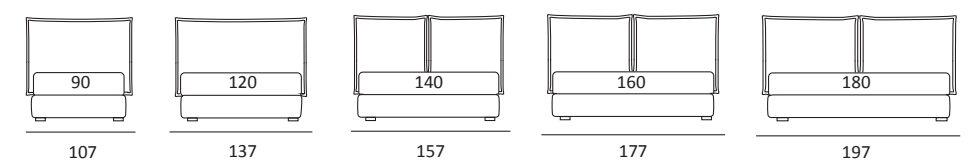

WISP FILO

DI SERIE:
Piede in legno **Cubic** h cm 6, colore wengè

OPTIONAL:
Piede in legno **Cubic** h cm 6-10, colori grigio, wengè
Ruote **Carry**

AS STANDARD:
Cubic wooden foot H 6 cm, colour: wenge

OPTIONALS:
Cubic wooden foot H 6-10 cm, colours: grey, wenge
Carry wheels

Cuscini reclinabili
Recliner cushions