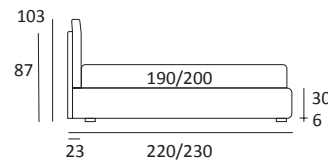

SMASH BIG

DI SERIE:
Piede in legno **Cubic** h cm 6, colore wengè

OPTIONAL:
Piede in legno **Cubic** h cm 6, colore grigio

AS STANDARD:
Cubic wooden foot H 6 cm, colour: wenge

OPTIONALS:
Cubic wooden foot H 6 cm, colours: grey