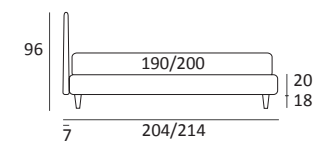

GOOD LIFT

DI SERIE:
Piede in legno **Log** h cm 18, colore wengè

OPTIONAL:
Piede in legno **Log** h cm 18, colori bianco, naturale
Piede in metallo **Bill e Tube** h cm 18, finitura marrone moka
Piede in metallo **Glam, Peak e Wily** h cm 18, finitura cromo, colori polvere, seta
Piede in metallo **Hop e Max** h cm 18, finitura manganese

AS STANDARD:
Log wooden foot H 18 cm, colour: wenge

OPTIONALS:
Log wooden foot H 18 cm, colours: white, natural
Bill and Tube metal foot H 18 cm, brown mocha finish
Glam, Peak and Wily metal foot H 18 cm, chrome finish, colours: powder, silk
Hop and Max metal foot H 18 cm, manganese finish