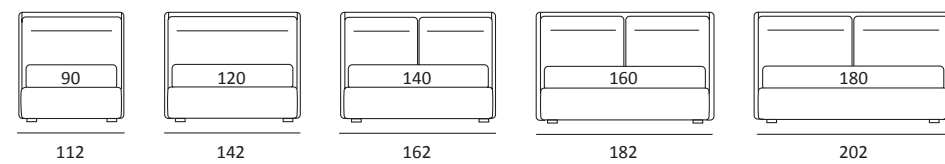

JOIN

DI SERIE:
Piede in legno **Cubic** h cm 6, colore wengè

OPTIONAL:
Piede in legno **Cubic** h cm 6-10, colori grigio, wengè
Ruote **Carry**

AS STANDARD:
Cubic wooden foot H 6 cm, colour: wenge

OPTIONALS:
Cubic wooden foot H 6-10 cm, colours: grey, wenge
Carry wheels