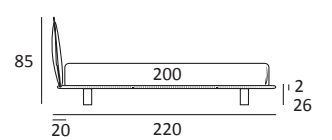

DEEP PIANO ORTOPEDICO

DI SERIE:
Piede in ABS **Bolt** h cm 19

OPTIONAL:
Piede in plexiglass **Jiff** h cm 19
Piede in metallo **Glam** h cm 24, finitura cromo, colori polvere, seta
Piede in metallo **Top** h cm 23, finitura satinato, colori polvere, seta
Piede in metallo **Twist** h cm 20, finitura manganese

AS STANDARD:
Bolt ABS foot H 19 cm

OPTIONALS:
Jiff plexiglass foot H 19 cm
Glam metal foot, H 24 cm, finish: chrome, colours: powder, silk
Top metal feet H 23 cm, finish: satin, colours: powder, silk
Twist metal feet H 20 cm, manganese finish