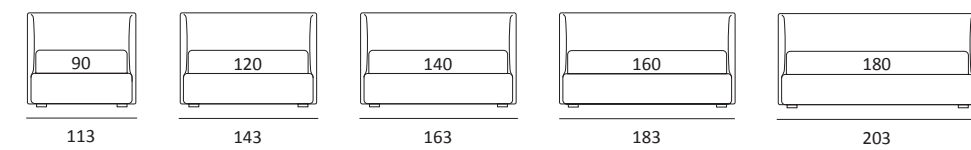

HUG

DI SERIE:
Piede in legno **Cubic** h cm 6, colore wengè

OPTIONAL:
Piede in legno **Cubic** h cm 6-10, colori grigio, wengè
Ruote **Carry**

AS STANDARD:
Cubic wooden foot H 6 cm, colour: wenge

OPTIONALS:
Cubic wooden foot H 6-10 cm, colours: grey, wenge
Carry wheels