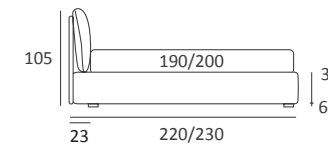

CROOK

INFORMAZIONI TECNICHE

TECHNICAL DETAILS

Letti / Beds
pg. 209
Tipologie piedi e ruote / Feet and wheels
pg. 241

ARTY

DI SERIE:
Piede in legno **Cubic** h cm 6, colore wengè

OPTIONAL:
Piede in legno **Cubic** h cm 6-10, colori grigio, wengè
Ruote **Carry**