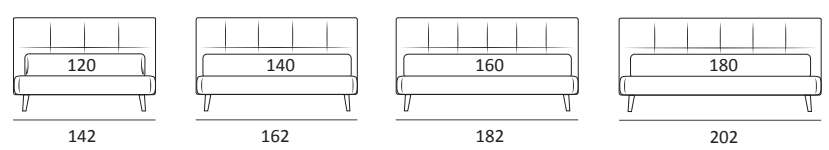

CONTEMPORARY LIFT

DI SERIE:
Piede in legno **Log** h cm 18, colore wengè

OPTIONAL:
Piede in legno **Log** h cm 18, colori bianco, naturale
Piede in metallo **Bill** h cm 18, finitura marrone moka
Piede in metallo **Glam, Peak** e **Wily** h cm 18, finitura cromo, colori polvere, seta
Piede in metallo **Hop** h cm 18, finitura manganese

AS STANDARD:
Log wooden foot H 18 cm, colour: wenge

OPTIONALS:
Log wooden foot H 18 cm, colours: white, natural
Bill and Tube metal foot H 18 cm, brown mocha finish
Glam, Peak and Wily metal foot H 18 cm, chrome finish, colours: powder, silk
Hop metal foot H 18 cm, manganese finish