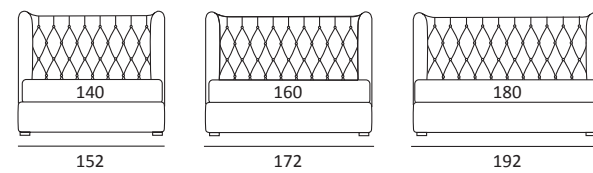

GEM

DI SERIE:
Piede in legno **Cubic** h cm 6, colore wengè

OPTIONAL:
Piede in legno **Cubic** h cm 6-10, colori grigio, wengè
Piede in legno **Classic** h cm 10, colori bianco, naturale, wengè
Ruote **Carry**

AS STANDARD:
Cubic wooden foot H 6 cm, colour: wenge

OPTIONALS:
Cubic wooden foot H 6-10 cm, colours: grey, wenge
Classic wooden foot H 10 cm, colours: white, natural, wenge
Carry wheels