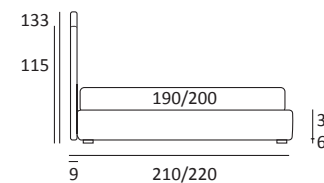

INFINITY

DI SERIE:
Piede in legno **Cubic** h cm 6, colore wengè

OPTIONAL:
Piede in legno **Cubic** h cm 6-10, colori grigio, wengè
Piede in legno **Classic** h cm 10, colori bianco, naturale, wengè

AS STANDARD:
Cubic wooden foot H 6 cm, colour: wenge

OPTIONALS:
Cubic wooden foot H 6-10 cm, colours: grey, wenge
Classic wooden foot H 10 cm, colours: white, natural, wenge