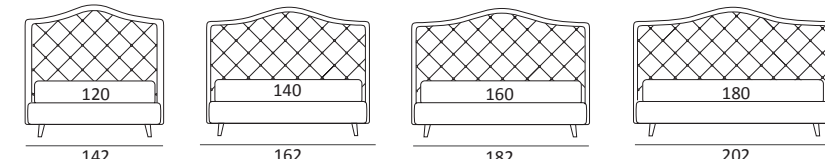

INFINITY LIFT

DI SERIE:
Piede in legno **Log** h cm 18, colore wengè

OPTIONAL:
Piede in legno **Log** e **Classic** h cm 18, colori bianco, naturale, wengè

AS STANDARD:
Log wooden foot H 18 cm, colour: wenge

OPTIONALS:
Log and **Classic** wooden foot H 18 cm, colours: white, natural, wenge