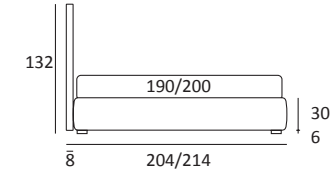

PRECIOUS

DI SERIE:
Piede in legno **Cubic** h cm 6, colore wengè

OPTIONAL:
Piede in legno **Cubic** h cm 6-10, colori grigio, wengè
Piede in legno **Classic** h cm 10, colori bianco, naturale, wengè
Ruote **Carry**

AS STANDARD:
Cubic wooden foot H 6 cm, colour: wenge

OPTIONALS:
Cubic wooden foot H 6-10 cm, colours: grey, wenge
Classic wooden foot H 10 cm, colours: white, natural, wenge
Carry wheels