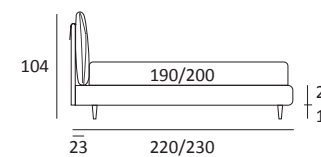

CASE LIFT

DI SERIE:
Piede in legno **Log** h cm 18, colore wengè

OPTIONAL:
Piede in legno **Log** h cm 18, colori bianco, naturale
Piede in metallo **Bill e Tube** h cm 18, finitura marrone moka
Piede in metallo **Glam, Peak e Wily** h cm 18, finitura cromo, colori polvere, seta
Piede in metallo **Hop** h cm 18, finitura manganese

AS STANDARD:
Log wooden foot H 18 cm, colour: wenge

OPTIONALS:
Log wooden foot H 18 cm, colours: white, natural
Bill and Tube metal foot H 18 cm, brown mocha finish
Glam, Peak and Wily metal foot H 18 cm, chrome finish, colours: powder, silk
Hop metal foot H 18 cm, manganese finish