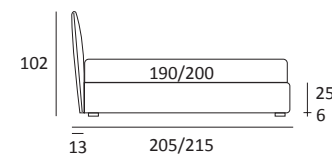

CUT FILO

DI SERIE:
Piede in legno **Cubic** h cm 6, colore wengè

OPTIONAL:
Piede in legno **Cubic** h cm 6-10, colori grigio, wengè
Ruote **Carry**

AS STANDARD:
Cubic wooden foot H 6 cm, colour: wenge

OPTIONALS:
Cubic wooden foot H 6-10 cm, colours: grey, wenge
Carry wheels