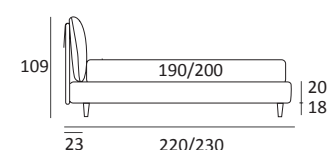

WISP LIFT

DI SERIE:
Piede in legno **Log** h cm 18, colore wengè

OPTIONAL:
Piede in legno **Log** h cm 18, colori bianco, naturale
Piede in metallo **Bill** h cm 18, finitura marrone moka
Piede in metallo **Glam**, **Peak** e **Wily** h cm 18, finitura cromo, colori polvere, seta
Piede in metallo **Hop** h cm 18, finitura manganese

AS STANDARD:
Log wooden foot H 18 cm, colour: wenge

OPTIONALS:
Log wooden foot H 18 cm, colours: white, natural
Bill metal foot H 18 cm, brown mocha finish
Glam, **Peak** and **Wily** metal foot H 18 cm, chrome finish, colours: powder, silk
Hop metal foot H 18 cm, manganese finish