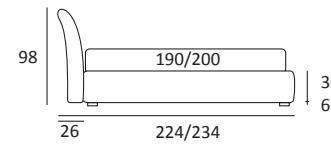

KILT

DI SERIE:
Piede in legno **Cubic** h cm 6, colore wengè

OPTIONAL:
Piede in legno **Cubic** h cm 6-10, colori grigio, wengè
Piede in legno **Classic** h cm 10, colori bianco, naturale, wengè
Ruote **Carry**

AS STANDARD:
Cubic wooden foot H 6 cm, colour: wenge

OPTIONALS:
Cubic wooden foot H 6-10 cm, colours: grey, wenge
Classic wooden foot H 10 cm, colours: white, natural, wenge
Carry wheels