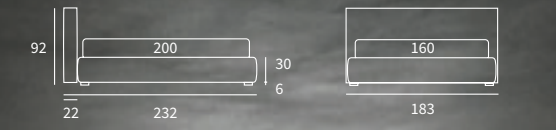

Letto

MODERN

LINK

LINK
 Letto Autoportante
 / Free-standing bed

Letto
 Letto
 autoportante

RELAXED

CHOP

CHOP
 Letto Compatto
 Piede Hop in metallo finitura manganese
 / Compatto Bed
 Hop feet in metal with manganese finish