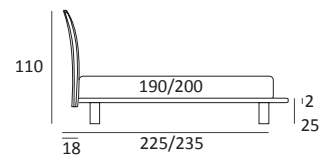

HONEY AUTOPORTANTE

DI SERIE:
Piede in ABS **Bolt** h cm 19

OPTIONAL:
Piede in plexiglass **Jiff** h cm 19
Piede in metallo **Glam** h cm 24, finitura cromo, colori polvere, seta
Piede in metallo **Hang** e **Hop** h 24 cm, finitura manganese
Piede in metallo **Top** h cm 23, finitura satinato, colori polvere, seta

AS STANDARD:
Bolt ABS foot H 19 cm

OPTIONALS:
Jiff plexiglass foot H 19 cm
Glam metal foot, H 24 cm, finish: chrome, colours: powder, silk
Hang and **Hop** metal feet H 24 cm, manganese finish
Top metal feet H 23 cm, finish: satin, colours: powder, silk