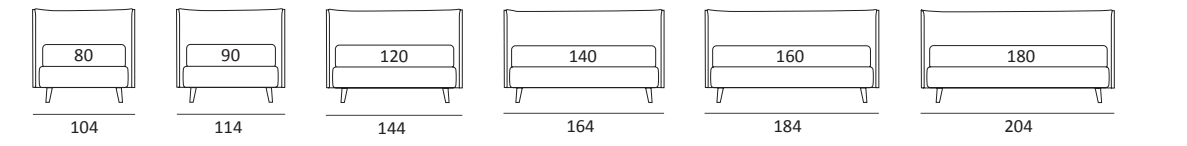

GOOD RIM LIFT

DI SERIE:
Piede in legno **Log** h cm 18, colore wengè

OPTIONAL:
Piede in legno **Log** h cm 18, colori bianco, naturale
Piede in metallo **Bill e Tube** h cm 18, finitura marrone moka
Piede in metallo **Glam, Peak e Wily** h cm 18, finitura cromo, colori polvere, seta
Piede in metallo **Hop e Max** h cm 18, finitura manganese

AS STANDARD:
Log wooden foot H 18 cm, colour: wenge

OPTIONALS:
Log wooden foot H 18 cm, colours: white, natural
Bill and Tube metal foot H 18 cm, brown mocha finish
Glam, Peak and Wily metal foot H 18 cm, chrome finish, colours: powder, silk
Hop and Max metal foot H 18 cm, manganese finish