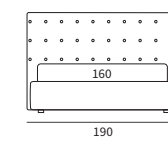

LAP

POINT

POINT
 Letto con sistema alzarete Rise
 / Bed with Rise lifting system

PRECIOUS

MATCH
PROGRAMM

MATCH PROGRAMM

Sommier
 Pannello Match cm L 183 H 92
 Due pannelli modulari Match cm L 155 H 120 e
 due piani Match cm L 45 finitura manganese