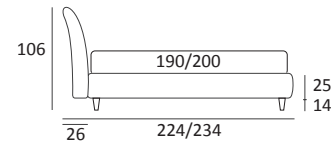

KILT COMPATTO

DI SERIE:
Piede in legno **Log** h cm 14, colore wengè

OPTIONAL:
Piede in legno **Log** e **Classic** h cm 14, colori bianco, naturale, wengè
Piede in metallo **Bill** h cm 14, finitura marrone moka
Piede in metallo **Glam, Peak** e **Wily** h cm 14, finitura cromo, colori polvere, seta
Piede in metallo **Hop** h cm 14, finitura manganese

AS STANDARD:
Log wooden foot H 14 cm, colour: wenge

OPTIONALS:
Log and **Classic** wooden foot H 14 cm, colours: white, natural, wenge
Bill metal foot H 14 cm, brown mocha finish
Glam, Peak and **Wily** metal foot H 14 cm, chrome finish, colours: powder, silk
Hop metal foot H 14 cm, manganese finish