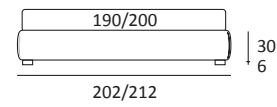

SOMMIER

DI SERIE:
Piede in legno **Cubic** h cm 6, colore wengè

OPTIONAL:
Piede in legno **Cubic** h cm 6-10, colori grigio, wengè
Piede in legno **Classic** h cm 10, colori bianco, naturale, wengè
Ruote **Carry**

AS STANDARD:
Cubic wooden foot H 6 cm, colour: wenge

OPTIONALS:
Cubic wooden foot H 6-10 cm, colours: grey, wenge
Classic wooden foot H 10 cm, colours: white, natural, wenge
Carry wheels

SOMMIER COMPATTO

DI SERIE:
Piede in legno **Log** h cm 14, colore wengè

OPTIONAL:
Piede in legno **Log** e **Classic** h cm 14, colori bianco, naturale, wengè
Piede in metallo **Bill** e **Tube** h cm 14, finitura marrone moka
Piede in metallo **Glam**, **Peak** e **Wily** h cm 14, finitura cromo, colori polvere, seta
Piede in metallo **Hop** e **Max** h cm 14, finitura manganese

AS STANDARD:
Log wooden foot H 14 cm, colour: wenge

OPTIONALS:
Log and **Classic** wooden foot H 14 cm, colours: white, natural, wenge
Bill and **Tube** metal foot H 14 cm, brown mocha finish
Glam, **Peak** and **Wily** metal foot H 14 cm, chrome finish, colours: powder, silk
Hop and **Max** metal foot H 14 cm, manganese finish

SOMMIER LIFT

DI SERIE:
Piede in legno **Log** h cm 18, colore wengè

OPTIONAL:
Piede in legno **Log** e **Classic** h cm 18, colori bianco, naturale, wengè
Piede in metallo **Bill** e **Tube** h cm 18, finitura marrone moka
Piede in metallo **Glam**, **Peak** e **Wily** h cm 18, finitura cromo, colori polvere, seta
Piede in metallo **Hop** e **Max** h cm 18, finitura manganese

AS STANDARD:
Log wooden foot H 18 cm, colour: wenge

OPTIONALS:
Log and **Classic** wooden foot H 18 cm, colours: white, natural, wenge
Bill and **Tube** metal foot H 18 cm, brown mocha finish
Glam, **Peak** and **Wily** metal foot H 18 cm, chrome finish, colours: powder, silk
Hop and **Max** metal foot H 18 cm, manganese finish

SOMMIER FILO