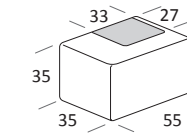

Smash pouff disponibile nelle versioni:

- con piano in metallo, verniciato nero opaco
- with metal top, matt black painted