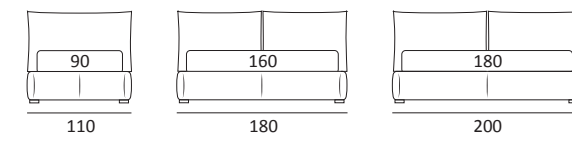

ZEN

DI SERIE:
Piede in legno **Cubic** h cm 6, colore wengè

OPTIONAL:
Piede in legno **Cubic** h cm 6-10, colori grigio, wengè
Ruote **Carry**

AS STANDARD:
Cubic wooden foot H 6 cm, colour: wenge

OPTIONALS:
Cubic wooden foot H 6-10 cm, colours: grey, wenge
Carry wheels