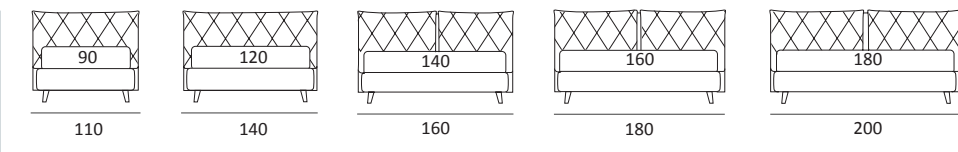

SOFT COMPATTO

DI SERIE:
Piede in legno **Log** h cm 14, colore wengè

OPTIONAL:
Piede in legno **Log** e **Classic** h cm 14, colori bianco, naturale, wengè
Piede in metallo **Bill** e **Tube** h cm 14, finitura marrone moka
Piede in metallo **Hop** h cm 14, finitura manganese
Piede in metallo **Peak** e **Wily** h cm 14, finitura cromo, colori polvere, seta

AS STANDARD:
Log wooden foot H 14 cm, colour: wenge

OPTIONALS:
Log and **Classic** wooden foot H 14 cm, colours: white, natural, wenge
Bill and **Tube** metal foot H 14 cm, brown mocha finish
Hop metal foot H 14 cm, manganese finish
Peak and **Wily** metal foot H 14 cm, chrome finish, colours: powder, silk