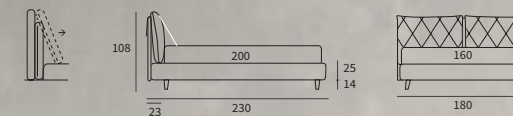

CASE

CASE

SOFT

Letto Compatto
Piede Log in legno
colore naturale
/ Compatto bed
Log feet in natural
wood colour

QUIET

QUIET

Letto con sistema alzarete Pivot e sistema fondo Pratico

/ Bed with Pivot lifting system and Pratico bottom system