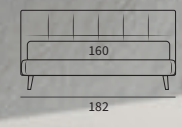

Letto

Letto lift

Letto Lift
Piede Peak in metallo colore polvere
/ Lift bed
Peak feet in powder-coloured metal