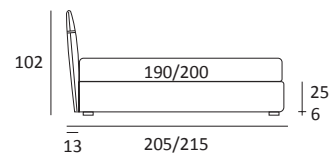

CHOP FILO

DI SERIE:
Piede in legno **Cubic** h cm 6, colore wengè

OPTIONAL:
Piede in legno **Cubic** h cm 6-10, colori grigio, wengè
Ruote Carry

AS STANDARD:
Cubic wooden foot H 6 cm, colour: wenge

OPTIONALS:
Cubic wooden foot H 6-10 cm, colours: grey, wenge
Carry wheels