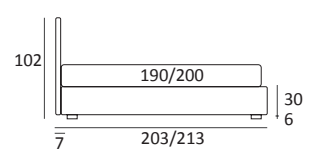

JS

DI SERIE:
Piede in legno **Cubic** h cm 6, colore wengè

OPTIONAL:
Piede in legno **Cubic** h cm 6-10, colori grigio, wengè
Ruote **Carry**

AS STANDARD:
Cubic wooden foot H 6 cm, colour: wenge

OPTIONALS:
Cubic wooden foot H 6-10 cm, colours: grey, wenge
Carry wheels