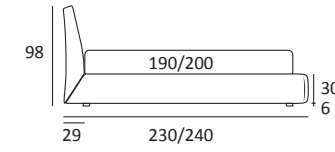

STRONG

DI SERIE:
Piede in legno **Cubic** h cm 6, colore wengè
OPTIONAL:
Piede in legno **Cubic** h cm 6-10, colori grigio, wengè

AS STANDARD:
Cubic wooden foot H 6 cm, colour: wenge
OPTIONALS:
Cubic wooden foot H 6-10 cm, colours: grey, wenge