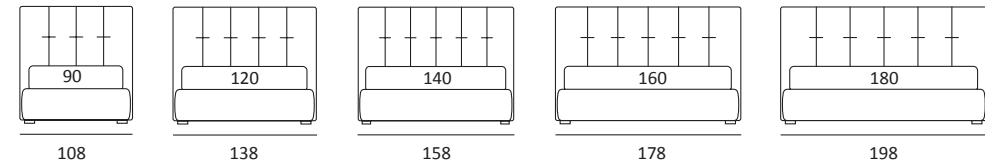

POSITIVE

DI SERIE:
Piede in legno **Cubic** h cm 6, colore wengè

OPTIONAL:
Piede in legno **Cubic** h cm 6-10, colori grigio, wengè
Piede in legno **Classic** h cm 10, colori bianco, naturale, wengè

AS STANDARD:
Cubic wooden foot H 6 cm, colour: wenge