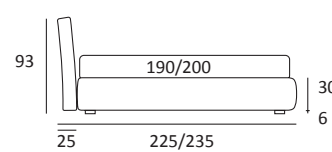

CONTEMPORARY

DI SERIE:
Piede in legno **Cubic** h cm 6, colore wengè

OPTIONAL:
Piede in legno **Cubic** h cm 6-10, colori grigio, wengè

AS STANDARD:
Cubic wooden foot H 6 cm, colour: wenge

OPTIONALS:
Cubic wooden foot H 6-10 cm, colours: grey, wenge