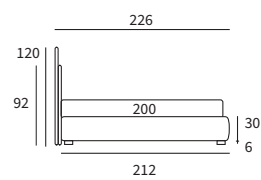

MATCH PROGRAMM

Sommier
Pannello Match cm L 183 H 92
Due pannelli modulari Match cm L 155 H 120 e
due piani Match cm L 45 finitura manganese

/ Upholstered bed base
Match Panel L 183 H 92 cm
Two modular Match panels L 155 H 120 cm and
two Match shelves L 45 cm with manganese finish