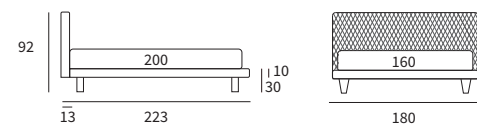

TINY

Letto Autoportante
Piede Hang in metallo finitura manganese
/ Free-standing bed
Hang feet in metal with manganese finish