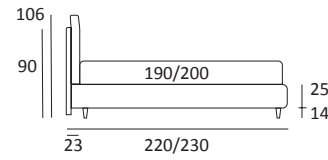

SMASH BIG COMPATTO

DI SERIE:
Piede in legno **Log** h cm 14, colore wengè

OPTIONAL:
Piede in legno **Log** h cm 14, colori bianco, naturale
Piede in metallo **Bill** h cm 14, finitura marrone moka
Piede in metallo **Glam e Peak** h cm 14, finitura cromo, colori polvere, seta
Piede in metallo **Hop e Max** h cm 14, finitura manganese

AS STANDARD:
Log wooden foot H 14 cm, colour: wenge

OPTIONALS:
Log wooden foot H 14 cm, colours: white, natural
Bill metal foot H 14 cm, brown mocha finish
Glam and Peak metal foot H 14 cm, chrome finish, colours: powder, silk
Hop and Max metal foot H 14 cm, manganese finish