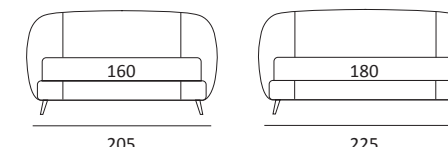

SET LIFT

DI SERIE:
Piede in legno **Log** h cm 18, colore wengè

OPTIONAL:
Piede in legno **Log** h cm 18, colori bianco, naturale
Piede in metallo **Bill e Tube** h cm 18, finitura marrone moka
Piede in metallo **Glam e Wily** h cm 18, finitura cromo, colori polvere, seta
Piede in metallo **Hop** h cm 18, finitura manganese

AS STANDARD:
Log wooden foot H 18 cm, colour: wenge

OPTIONALS:
Log wooden foot H 18 cm, colours: white, natural
Bill and Tube metal foot H 18 cm, brown mocha finish
Glam and Wily metal foot H 18 cm, chrome finish, colours: powder, silk
Hop metal foot H 18 cm, manganese finish