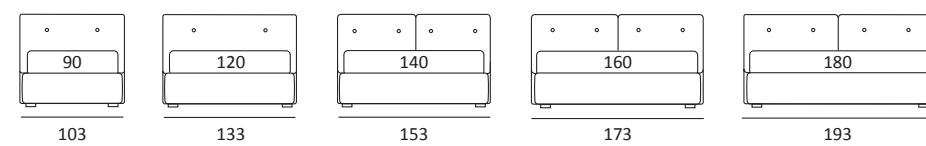

NICE

DI SERIE:
Piede in legno **Cubic** h cm 6, colore wengè

OPTIONAL:
Piede in legno **Cubic** h cm 6-10, colori grigio, wengè
Piede in legno **Classic** h cm 10, colori bianco, naturale, wengè
Ruote **Carry**

AS STANDARD:
Cubic wooden foot H 6 cm, colour: wenge

OPTIONALS:
Cubic wooden foot H 6-10 cm, colours: grey, wenge
Classic wooden foot H 10 cm, colours: white, natural, wenge
Carry wheels