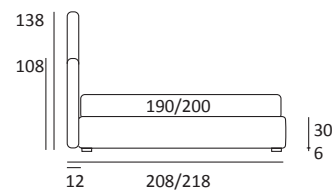

QUEEN

DI SERIE:
Piede in legno **Cubic** h cm 6, colore wengè

OPTIONAL:
Piede in legno **Cubic** h cm 6-10, colori grigio, wengè
Piede in legno **Classic** h cm 10, colori bianco, naturale, wengè
Ruote **Carry**

AS STANDARD:
Cubic wooden foot H 6 cm, colour: wenge

OPTIONALS:
Cubic wooden foot H 6-10 cm, colours: grey, wenge
Classic wooden foot H 10 cm, colours: white, natural, wenge
Carry wheels