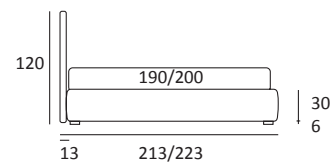

DIAMOND

DI SERIE:
Piede in legno **Cubic** h cm 6, colore wengè

OPTIONAL:
Piede in legno **Cubic** h cm 6-10, colori grigio, wengè
Piede in legno **Classic** h cm 10, colori bianco, naturale, wengè

AS STANDARD:
Cubic wooden foot H 6 cm, colour: wenge

OPTIONALS:
Cubic wooden foot H 6-10 cm, colours: grey, wenge
Classic wooden foot H 10 cm, colours: white, natural, wenge