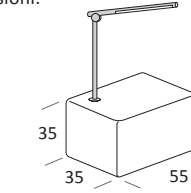

- con lampada a led touch, pieghevole e facilmente removibile
- Led touch lamp, foldable easily removable