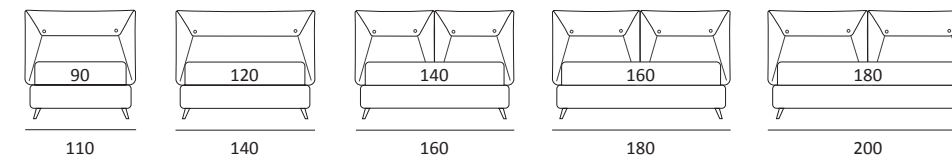

CASE COMPATTO

DI SERIE:
Piede in legno **Log** h cm 14, colore wengè

OPTIONAL:
Piede in legno **Log** h cm 14, colori bianco, naturale
Piede in metallo **Bill e Tube** h cm 14, finitura marrone moka
Piede in metallo **Glam, Peak e Wily** h cm 14, finitura cromo, colori polvere, seta
Piede in metallo **Hop** h cm 14, finitura manganese

AS STANDARD:
Log wooden foot H 14 cm, colour: wenge

OPTIONALS:
Log wooden foot H 14 cm, colours: white, natural
Bill and Tube metal foot H 14 cm, brown mocha finish
Glam, Peak and Wily metal foot H 14 cm, chrome finish, colours: powder, silk
Hop metal foot H 14 cm, manganese finish

Cuscini reclinabili
Recliner cushions