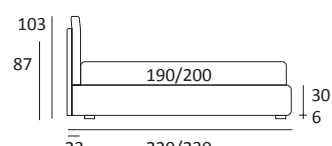

SMASH

DI SERIE:
Piede in legno **Cubic** h cm 6, colore wengè

OPTIONAL:
Piede in legno **Cubic** h cm 6, colore grigio

AS STANDARD:
Cubic wooden foot H 6 cm, colour: wenge

OPTIONALS:
Cubic wooden foot H 6-10 cm, colours: grey, wenge