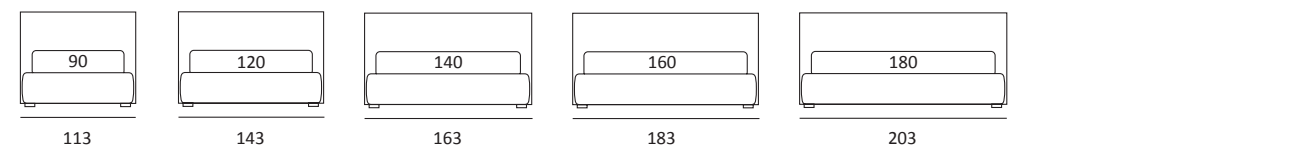

RELAXED

DI SERIE:
Piede in legno **Cubic** h cm 6, colore wengè

OPTIONAL:
Piede in legno **Cubic** h cm 6-10, colori grigio, wengè

AS STANDARD:
Cubic wooden foot H 6 cm, colour: wenge

OPTIONALS:
Cubic wooden foot H 6-10 cm, colours: grey, wenge

SET

DI SERIE:
Piede in legno **Cubic** h cm 6, colore wengè

OPTIONAL:
Piede in legno **Cubic** h cm 6-10, colori grigio, wengè
Ruote **Carry**

AS STANDARD:
Cubic wooden foot H 6 cm, colour: wenge

OPTIONALS:
Cubic wooden foot H 6-10 cm, colours: grey, wenge
Carry wheels

SET COMPATTO

DI SERIE:
Piede in legno **Log** h cm 14, colore wengè

OPTIONAL:
Piede in legno **Log** h cm 14, colori bianco, naturale
Piede in metallo **Bill e Tube** h cm 14, finitura marrone moka
Piede in metallo **Glam e Wily** h cm 14, finitura cromo, colori polvere, seta
Piede in metallo **Hop** h cm 14, finitura manganese

AS STANDARD:
Log wooden foot H 14 cm, colour: wenge

OPTIONALS:
Log wooden foot H 14 cm, colours: white, natural
Bill and Tube metal foot H 14 cm, brown mocha finish
Glam and Wily metal foot H 14 cm, chrome finish, colours: powder, silk
Hop metal foot H 14 cm, manganese finish

SET LIFT

DI SERIE:
Piede in legno **Log** h cm 18, colore wengè

OPTIONAL:
Piede in legno **Log** h cm 18, colori bianco, naturale
Piede in metallo **Bill e Tube** h cm 18, finitura marrone moka
Piede in metallo **Glam e Wily** h cm 18, finitura cromo, colori polvere, seta
Piede in metallo **Hop** h cm 18, finitura manganese

AS STANDARD:
Log wooden foot H 18 cm, colour: wenge

OPTIONALS:
Log wooden foot H 18 cm, colours: white, natural
Bill and Tube metal foot H 18 cm, brown mocha finish
Glam and Wily metal foot H 18 cm, chrome finish, colours: powder, silk
Hop metal foot H 18 cm, manganese finish

SHARP

DI SERIE:
Piede in legno **Cubic** h cm 6, colore wengè

OPTIONAL:
Piede in legno **Cubic** h cm 6-10, colori grigio, wengè
Ruote **Carry**

AS STANDARD:
Cubic wooden foot H 6 cm, colour: wenge

OPTIONALS:
Cubic wooden foot H 6-10 cm, colours: grey, wenge
Carry wheels

SMASH