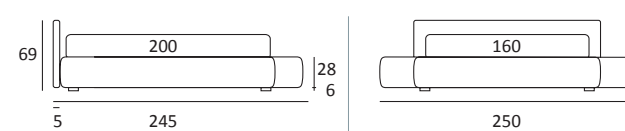

NATURAL

DI SERIE:
Piede in ABS effetto sospeso

AS STANDARD:
Suspended-effect Abs foot