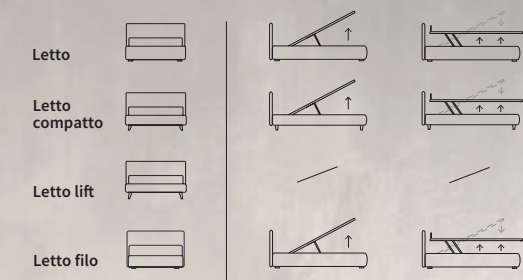

SOFT

Letto Compatto
Piede Log in legno
colore naturale
/ Compatto bed
Log feet in natural
wood colour