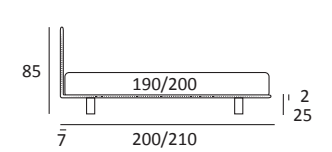

CLEVER AUTOPORTANTE

DI SERIE:
Piede in ABS **Bolt** h cm 19

OPTIONAL:
Piede in plexiglass **Jiff** h cm 19
Piede in metallo **Glam** h cm 24, finitura cromo, colori polvere, seta
Piede in metallo **Hang** e **Hop** h cm 24, finitura manganese
Piede in metallo **Top** h cm 23, finitura satinato, colori polvere, seta

AS STANDARD:
Bolt ABS foot H 19 cm

OPTIONALS:
Jiff plexiglass foot H 19 cm
Glam metal foot, H 24 cm, finish: chrome, colours: powder, silk
Hang and Hop metal feet H 24 cm, manganese finish
Top metal feet H 23 cm, finish: satin, colours: powder, silk