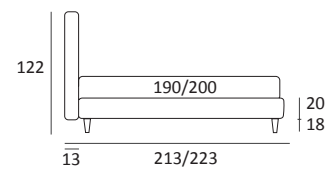

POINT LIFT

DI SERIE:
Piede in legno **Log** h cm 18, colore wengè

OPTIONAL:
Piede in legno **Log** h cm 18, colori bianco, naturale
Piede in metallo **Bill** h cm 18, finitura marrone moka
Piede in metallo **Glam** e **Peak** h cm 18, finitura cromo, colori polvere, seta
Piede in metallo **Hop** h cm 18, finitura manganese

AS STANDARD:
Log wooden foot H 18 cm, colour: wenge

OPTIONALS:
Log wooden foot H 18 cm, colours: white, natural
Bill metal foot H 18 cm, brown mocha finish
Glam and **Peak** metal foot H 18 cm, chrome finish, colours: powder, silk
Hop metal foot H 18 cm, manganese finish