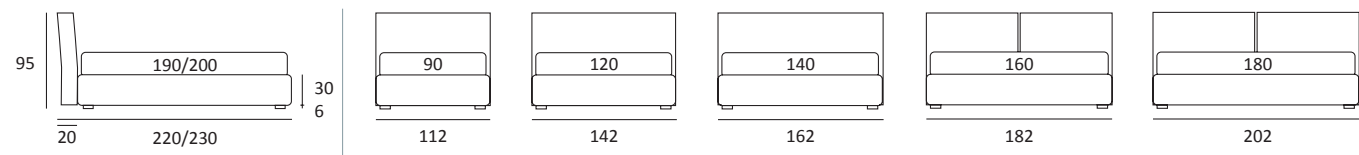

LIGHT

DI SERIE:
Piede in legno **Cubic** h cm 6, colore wengè

OPTIONAL:
Piede in legno **Cubic** h cm 6-10, colori grigio, wengè

AS STANDARD:
Cubic wooden foot H 6 cm, colour: wenge

OPTIONALS:
Cubic wooden foot H 6-10 cm, colours: grey, wenge