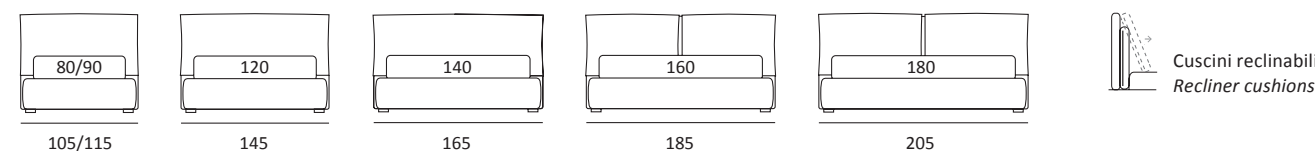

QUIET

DI SERIE:
Piede in legno **Cubic** h cm 6, colore wengè

OPTIONAL:
Piede in legno **Cubic** h cm 6-10, colori grigio, wengè

AS STANDARD:
Cubic wooden foot H 6 cm, colour: wenge

OPTIONALS:
Cubic wooden foot H 6-10 cm, colours: grey, wenge