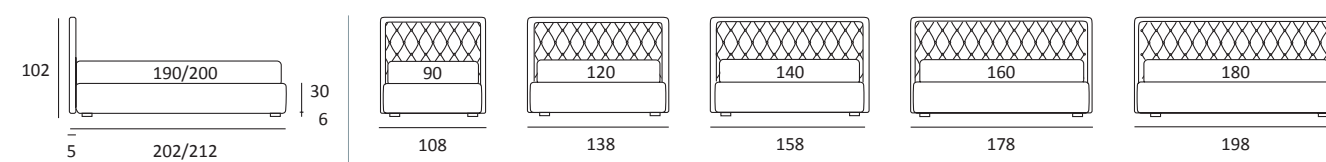

NEST

DI SERIE:
Piede in legno **Cubic** h cm 6, colore wengè

OPTIONAL:
Piede in legno **Cubic** h cm 6-10, colori grigio, wengè
Piede in legno **Classic** h cm 10, colori bianco, naturale, wengè
Ruote **Carry**

AS STANDARD:
Cubic wooden foot H 6 cm, colour: wenge

OPTIONALS:
Cubic wooden foot H 6-10 cm, colours: grey, wenge
Classic wooden foot H 10 cm, colours: white, natural, wenge
Carry wheels