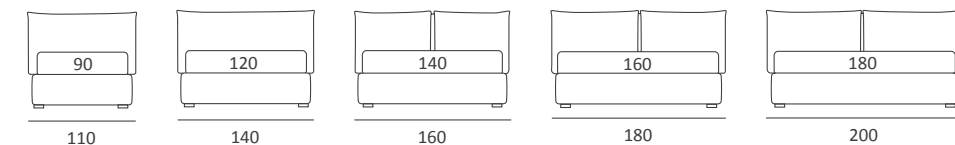

CROOK

INFORMAZIONI TECNICHE

TECHNICAL DETAILS

Letti / Beds
pg. 209
Tipologie piedi e ruote / Feet and wheels
pg. 241

ARTY

DI SERIE:
Piede in legno **Cubic** h cm 6, colore wengè

OPTIONAL:
Piede in legno **Cubic** h cm 6-10, colori grigio, wengè
Ruote **Carry**