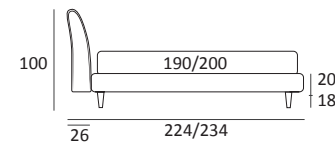

PREMIUM LIFT

DI SERIE:
Piede in legno **Log** h cm 18, colore wengè

OPTIONAL:
Piede in legno **Log** e **Classic** h cm 18, colori bianco, naturale, wengè
Piede in metallo **Bill** h cm 18, finitura marrone moka
Piede in metallo **Glam, Peak** e **Wily** h cm 18, finitura cromo, colori polvere, seta
Piede in metallo **Hop** h cm 18, finitura manganese

AS STANDARD:
Log wooden foot H 18 cm, colour: wenge

OPTIONALS:
Log and **Classic** wooden foot H 18 cm, colours: white, natural, wenge
Bill metal foot H 18 cm, brown mocha finish
Glam, Peak and **Wily** metal foot H 18 cm, chrome finish, colours: powder, silk
Hop metal foot H 18 cm, manganese finish