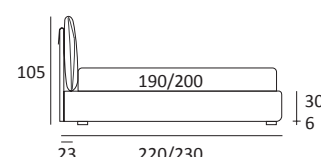

CASE

DI SERIE:
Piede in legno **Cubic** h cm 6, colore wengè

OPTIONAL:
Piede in legno **Cubic** h cm 6-10, colori grigio, wengè
Ruote **Carry**

AS STANDARD:
Cubic wooden foot H 6 cm, colour: wenge

OPTIONALS:
Cubic wooden foot H 6-10 cm, colours: grey, wenge
Carry wheels