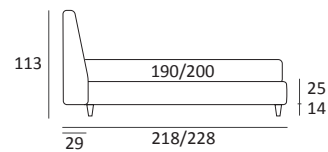

JOIN COMPATTO

DI SERIE:
Piede in legno **Log** h cm 14, colore wengè

OPTIONAL:
Piede in legno **Log** h cm 14, colori bianco, naturale
Piede in metallo **Bill** h cm 14, finitura marrone moka
Piede in metallo **Glam, Peak e Wily** h cm 14, finitura cromo, colori polvere, seta
Piede in metallo **Hop** h cm 14, finitura manganese

AS STANDARD:
Log wooden foot H 14 cm, colour: wenge

OPTIONALS:
Log wooden foot H 14 cm, colours: white, natural
Bill metal foot H 14 cm, brown mocha finish
Glam, Peak and Wily metal foot H 14 cm, chrome finish, colours: powder, silk
Hop metal foot H 14 cm, manganese finish