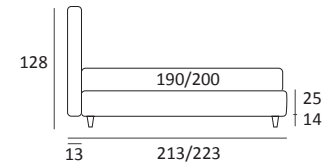

POINT COMPATTO

DI SERIE:
Piede in legno **Log** h cm 14, colore wengè

OPTIONAL:
Piede in legno **Log** h cm 14, colori bianco, naturale
Piede in metallo **Bill** h cm 14, finitura marrone moka
Piede in metallo **Glam** e **Peak** h cm 14, finitura cromo, colori polvere, seta
Piede in metallo **Hop** h cm 14, finitura manganese

AS STANDARD:
Log wooden foot H 14 cm, colour: wenge

OPTIONALS:
Log wooden foot H 14 cm, colours: white, natural
Bill metal foot H 14 cm, brown mocha finish
Glam and **Peak** metal foot H 14 cm, chrome finish, colours: powder, silk
Hop metal foot H 14 cm, manganese finish