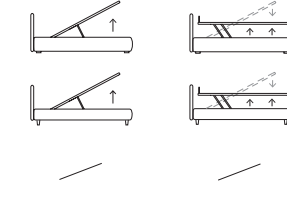

LAP

POINT

POINT
 Letto con sistema alzarete Rise
 / Bed with Rise lifting system

PRECIOUS

MATCH
PROGRAMM

MATCH PROGRAMM

Sommier
 Pannello Match cm L 183 H 92
 Due pannelli modulari Match cm L 155 H 120 e
 due piani Match cm L 45 finitura manganese