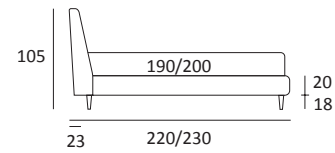

STICK LIFT

DI SERIE:
Piede in legno **Log** h cm 18, colore wengè
OPTIONAL:
Piede in legno **Log** h cm 18, colori bianco, naturale
Piede in metallo **Bill** h cm 18, finitura marrone moka
Piede in metallo **Glam, Peak e Wily** h cm 18, finitura cromo, colori polvere, seta
Piede in metallo **Hop** h cm 18, finitura manganese

AS STANDARD:
Log wooden foot H 18 cm, colour: wenge
OPTIONALS:
Log wooden foot H 18 cm, colours: white, natural
Bill metal foot H 18 cm, brown mocha finish
Glam, Peak and Wily metal foot H 18 cm, chrome finish, colours: powder, silk
Hop metal foot H 18 cm, manganese finish