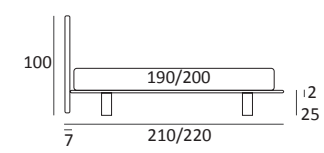

JT AUTOPORTANTE

DI SERIE:
Piede in ABS **Bolt** h cm 19

OPTIONAL:
Piede in plexiglass **Jiff** h cm 19
Piede in metallo **Glam** h cm 24, finitura cromo, colori polvere, seta
Piede in metallo **Hang e Hop** h cm 24, finitura manganese
Piede in metallo **Top** h cm 23, finitura satinato, colori polvere, seta

AS STANDARD:
Bolt ABS foot H 19 cm

OPTIONALS:
Jiff plexiglass foot H 19 cm
Glam metal foot, H 24 cm, finish: chrome, colours: powder, silk
Hang and Hop metal feet H 24 cm, manganese finish
Top metal feet H 23 cm, finish: satin, colours: powder, silk