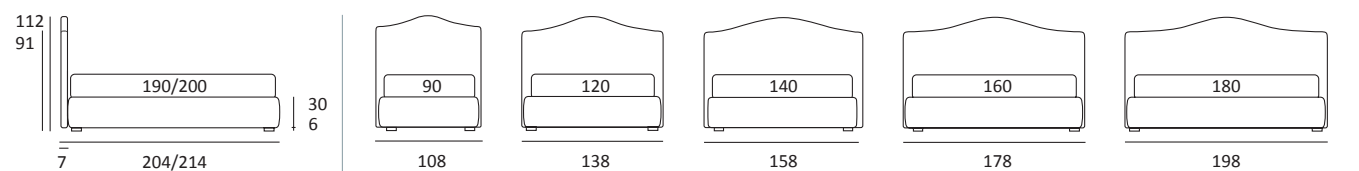

LOVELY

DI SERIE:
Piede in legno **Cubic** h cm 6, colore wengè

OPTIONAL:
Piede in legno **Cubic** h cm 6-10, colori grigio, wengè
Piede in legno **Classic** h cm 10, colori bianco, naturale, wengè
Ruote **Carry**

AS STANDARD:
Cubic wooden foot H 6 cm, colour: wenge

OPTIONALS:
Cubic wooden foot H 6-10 cm, colours: grey, wenge
Classic wooden foot H 10 cm, colours: white, natural, wenge
Carry wheels