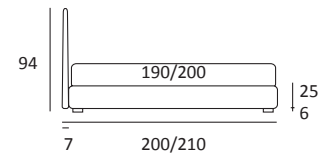

GOOD RIM FILO

DI SERIE:
Piede in legno **Cubic** h cm 6, colore wengè

OPTIONAL:
Piede in legno **Cubic** h cm 6-10, colori grigio, wengè
Ruote **Carry**

AS STANDARD:
Cubic wooden foot H 6 cm, colour: wenge

OPTIONALS:
Cubic wooden foot H 6-10 cm, colours: grey, wenge
Carry wheels