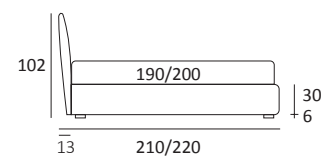

BUTTON

DI SERIE:
Piede in legno **Cubic** h cm 6, colore wengè

OPTIONAL:
Piede in legno **Cubic** h cm 6-10, colori grigio, wengè
Ruote **Carry**

AS STANDARD:
Cubic wooden foot H 6 cm, colour: wenge

OPTIONALS:
Cubic wooden foot H 6-10 cm, colours: grey, wenge
Carry wheels