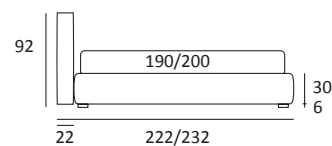

RELAXED

DI SERIE:
Piede in legno **Cubic** h cm 6, colore wengè

OPTIONAL:
Piede in legno **Cubic** h cm 6-10, colori grigio, wengè

AS STANDARD:
Cubic wooden foot H 6 cm, colour: wenge

OPTIONALS:
Cubic wooden foot H 6-10 cm, colours: grey, wenge