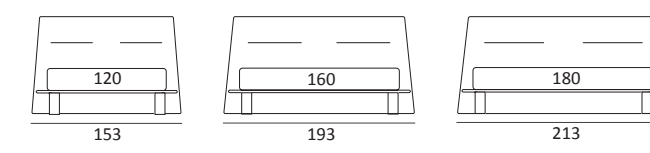

JT AUTOPORTANTE

DI SERIE:
Piede in ABS **Bolt** h cm 19

OPTIONAL:
Piede in plexiglass **Jiff** h cm 19
Piede in metallo **Glam** h cm 24, finitura cromo, colori polvere, seta
Piede in metallo **Hang e Hop** h cm 24, finitura manganese
Piede in metallo **Top** h cm 23, finitura satinato, colori polvere, seta

AS STANDARD:
Bolt ABS foot H 19 cm

OPTIONALS:
Jiff plexiglass foot H 19 cm
Glam metal foot, H 24 cm, finish: chrome, colours: powder, silk
Hang and Hop metal feet H 24 cm, manganese finish
Top metal feet H 23 cm, finish: satin, colours: powder, silk