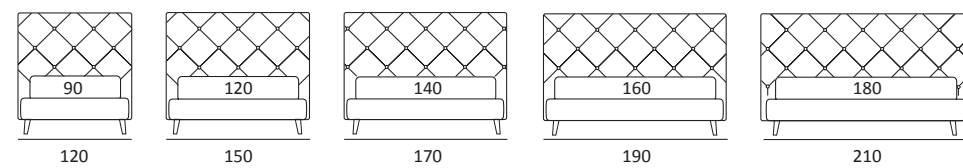

DIAMOND LIFT

DI SERIE:
Piede in legno **Log** h cm 18, colore wengè

OPTIONAL:
Piede in legno **Log** e **Classic** h cm 18, colori bianco, naturale, wengè
Piede in metallo **Bill** h cm 18, finitura marrone moka
Piede in metallo **Glam**, **Peak** e **Wily** h cm 18, finitura cromo, colori polvere, seta
Piede in metallo **Hop** h cm 18, finitura manganese

AS STANDARD:
Log wooden foot H 18 cm, colour: wenge

OPTIONALS:
Log and Classic wooden foot H 18 cm, colours: white, natural, wenge
Bill metal foot H 18 cm, brown mocha finish
Glam, Peak and Wily metal foot H 18 cm, chrome finish, colours: powder, silk
Hop metal foot H 18 cm, manganese finish