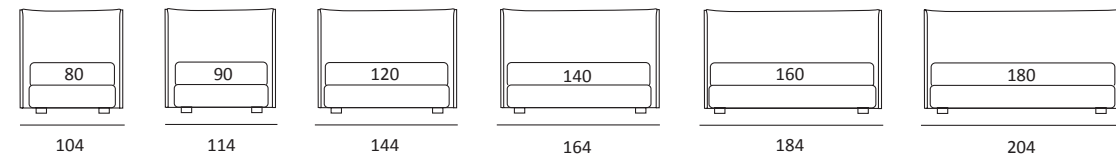

GOOD RIM FILO

DI SERIE:
Piede in legno **Cubic** h cm 6, colore wengè

OPTIONAL:
Piede in legno **Cubic** h cm 6-10, colori grigio, wengè
Ruote **Carry**

AS STANDARD:
Cubic wooden foot H 6 cm, colour: wenge

OPTIONALS:
Cubic wooden foot H 6-10 cm, colours: grey, wenge
Carry wheels