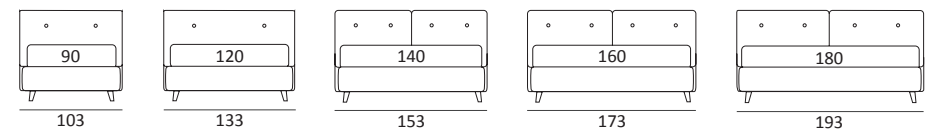

NICE COMPATTO

DI SERIE:
Piede in legno **Log** h cm 14, colore wengè

OPTIONAL:
Piede in legno **Log** e **Classic** h cm 14, colori bianco, naturale, wengè
Piede in metallo **Bill** h cm 14, finitura marrone moka
Piede in metallo **Hop** h cm 14, finitura manganese
Piede in metallo **Wily** h cm 14, finitura cromo, colori polvere, seta

AS STANDARD:
Log wooden foot H 14 cm, colour: wenge

OPTIONALS:
Log and **Classic** wooden foot H 14 cm, colours: white, natural
Bill metal foot H 14 cm, brown mocha finish
Hop metal foot H 14 cm, manganese finish
Wily metal foot H 14 cm, chrome finish, colours: powder, silk