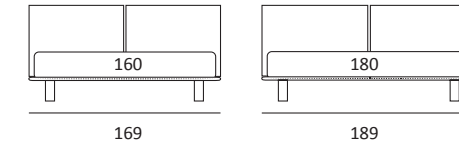

STYLISH PIANO ORTOPEDICO

DI SERIE:
Piede in ABS **Bolt** h cm 19
OPTIONAL:
Piede in plexiglass **Jiff** h cm 19
Piede in metallo **Glam** h cm 24, finitura cromo, colori polvere, seta
Piede in metallo **Top** h cm 23, finitura satinato, colori polvere, seta
Piede in metallo **Twist** h cm 20, finitura manganese

AS STANDARD:
Bolt Abs feet H 19 cm
OPTIONALS:
Jiff plexiglass foot H 19 cm
Glam metal foot H 24 cm, chrome finish, colours: powder, silk
Top metal foot H 23 cm, satin finish, colours: powder, silk
Twist metal foot H 20cm, manganese finish