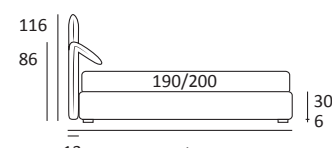

SHARP

DI SERIE:
Piede in legno **Cubic** h cm 6, colore wengè

OPTIONAL:
Piede in legno **Cubic** h cm 6-10, colori grigio, wengè
Ruote **Carry**

AS STANDARD:
Cubic wooden foot H 6 cm, colour: wenge

OPTIONALS:
Cubic wooden foot H 6-10 cm, colours: grey, wenge
Carry wheels