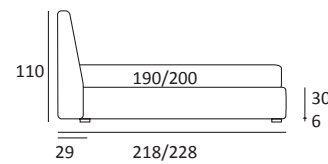

JOIN

DI SERIE:
Piede in legno **Cubic** h cm 6, colore wengè

OPTIONAL:
Piede in legno **Cubic** h cm 6-10, colori grigio, wengè
Ruote **Carry**

AS STANDARD:
Cubic wooden foot H 6 cm, colour: wenge

OPTIONALS:
Cubic wooden foot H 6-10 cm, colours: grey, wenge
Carry wheels