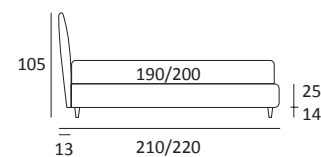

BUTTON COMPATTO

DI SERIE:
Piede in legno **Log** h cm 14, colore wengè

OPTIONAL:
Piede in legno **Log** h cm 14, colori bianco, naturale
Piede in metallo **Bill e Tube** h cm 14, finitura marrone moka
Piede in metallo **Glam e Wily** h cm 14, finitura cromo, colori polvere, seta
Piede in metallo **Hop** h cm 14, finitura manganese

AS STANDARD:
Log wooden foot H 14 cm, colour: wenge

OPTIONALS:
Log wooden foot H 14 cm, colours: white, natural
Bill and Tube metal foot H 14 cm, brown mocha finish
Glam, Peak and Wily metal foot H 14 cm, chrome finish, colours: powder, silk
Hop metal foot H 14 cm, manganese finish