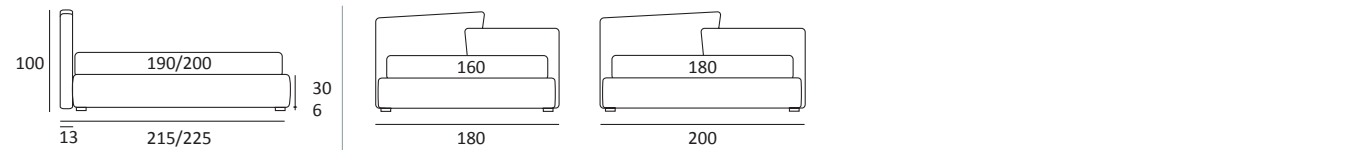

LINK

DI SERIE:
Piede in legno **Cubic** h cm 6, colore wengè

OPTIONAL:
Piede in legno **Cubic** h cm 6-10, colori grigio, wengè

AS STANDARD:
Cubic wooden foot H 6 cm, colour: wenge

OPTIONALS:
Cubic wooden foot H 6-10 cm, colours: grey, wenge

Disponibile anche con
testiera h cm 115

Also available with 115 cm
high headboard