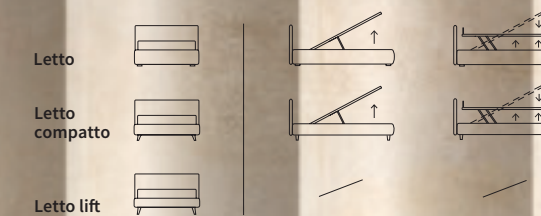

KING

Letto Lift
Piede Classic in legno colore wengè
/ Lift bed
Classic feet in wenge wood colour

RIGORE MINIMALE MINIMAL SEVERITY

Proposta di carattere dalle linee essenziali
e determinate per uno stile autentico.