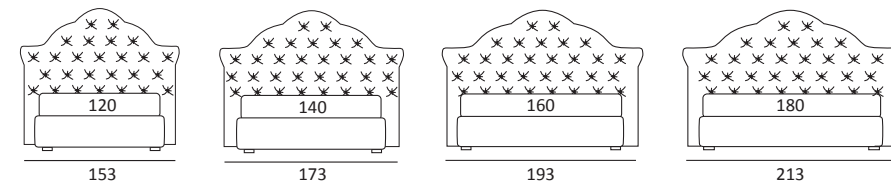

QUEEN

DI SERIE:
Piede in legno **Cubic** h cm 6, colore wengè

OPTIONAL:
Piede in legno **Cubic** h cm 6-10, colori grigio, wengè
Piede in legno **Classic** h cm 10, colori bianco, naturale, wengè
Ruote **Carry**

AS STANDARD:
Cubic wooden foot H 6 cm, colour: wenge

OPTIONALS:
Cubic wooden foot H 6-10 cm, colours: grey, wenge
Classic wooden foot H 10 cm, colours: white, natural, wenge
Carry wheels