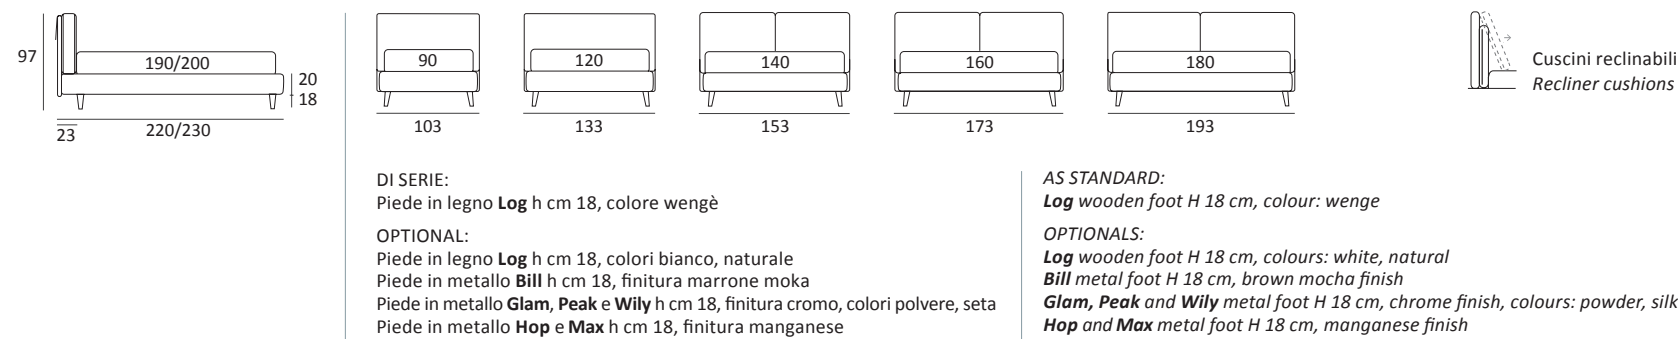

FORM LIFT

DI SERIE:
Piede in legno **Log** h cm 18, colore wengè

OPTIONAL:
Piede in legno **Log** h cm 18, colori bianco, naturale
Piede in metallo **Bill** h cm 18, finitura marrone moka
Piede in metallo **Glam**, **Peak** e **Wily** h cm 18, finitura cromo, colori polvere, seta
Piede in metallo **Hop** e **Max** h cm 18, finitura manganese

AS STANDARD:
Log wooden foot H 18 cm, colour: wenge

OPTIONALS:
Log wooden foot H 18 cm, colours: white, natural
Bill metal foot H 18 cm, brown mocha finish
Glam, **Peak** and **Wily** metal foot H 18 cm, chrome finish, colours: powder, silk
Hop and **Max** metal foot H 18 cm, manganese finish