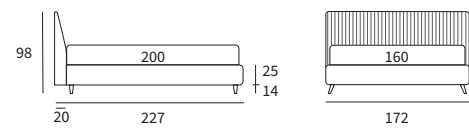

Letto Compatto
Piede Glam in metallo colore polvere
/ Compatto bed
Glam feet in powder-coloured metal