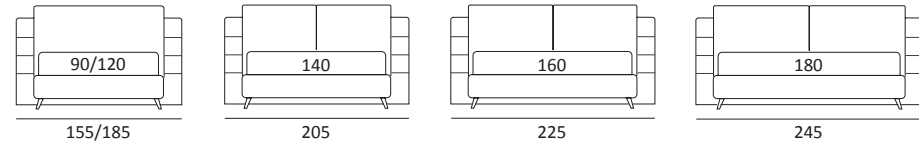

SMASH COMPATTO

DI SERIE:
Piede in legno **Log** h cm 14, colore wengè

OPTIONAL:
Piede in legno **Log** h cm 14, colori bianco, naturale
Piede in metallo **Bill** h cm 14, finitura marrone moka
Piede in metallo **Glam e Peak** h cm 14, finitura cromo, colori polvere, seta
Piede in metallo **Hop e Max** h cm 14, finitura manganese

AS STANDARD:
Log wooden foot H 14 cm, colour: wenge

OPTIONALS:
Log wooden foot H 14 cm, colours: white, natural
Bill metal foot H 14 cm, brown mocha finish
Glam and Peak metal foot H 14 cm, chrome finish, colours: powder, silk
Hop and Max metal foot H 14 cm, manganese finish