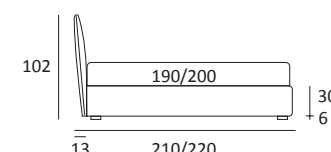

CUT

DI SERIE:
Piede in legno **Cubic** h cm 6, colore wengè

OPTIONAL:
Piede in legno **Cubic** h cm 6-10, colori grigio, wengè
Ruote Carry

AS STANDARD:
Cubic wooden foot H 6 cm, colour: wenge

OPTIONALS:
Cubic wooden foot H 6-10 cm, colours: grey, wenge
Carry wheels