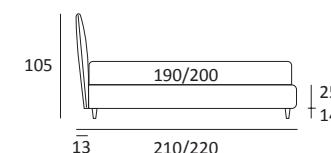

CUT COMPATTO

DI SERIE:
Piede in legno **Log** h cm 14, colore wengè

OPTIONAL:
Piede in legno **Log** h cm 14, colori bianco, naturale
Piede in metallo **Bill** h cm 14, finitura marrone moka
Piede in metallo **Glam, Peak** e **Wily** h cm 14, finitura cromo, colori polvere, seta
Piede in metallo **Hop** e **Max** h cm 14, finitura manganese

AS STANDARD:
Log wooden foot H 14 cm, colour: wenge

OPTIONALS:
Log wooden foot H 14 cm, colours: white, natural
Bill metal foot H 14 cm, brown mocha finish
Glam, Peak and Wily metal foot H 14 cm, chrome finish, colours: powder, silk
Hop and Max metal foot H 14 cm, manganese finish