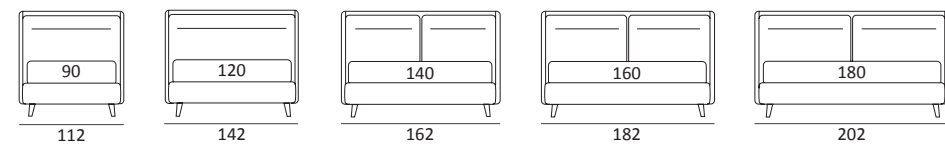

JOIN COMPATTO

DI SERIE:
Piede in legno **Log** h cm 14, colore wengè

OPTIONAL:
Piede in legno **Log** h cm 14, colori bianco, naturale
Piede in metallo **Bill** h cm 14, finitura marrone moka
Piede in metallo **Glam, Peak e Wily** h cm 14, finitura cromo, colori polvere, seta
Piede in metallo **Hop** h cm 14, finitura manganese

AS STANDARD:
Log wooden foot H 14 cm, colour: wenge

OPTIONALS:
Log wooden foot H 14 cm, colours: white, natural
Bill metal foot H 14 cm, brown mocha finish
Glam, Peak and Wily metal foot H 14 cm, chrome finish, colours: powder, silk
Hop metal foot H 14 cm, manganese finish