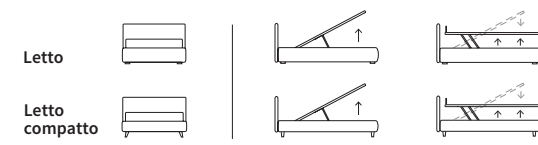

Letto laterale dx
Pouff Smash multifunzione
/ Right side bed
Multifunctional Smash pouf

SMASH

Letto Compatto
Piede Glam in metallo colore polvere
/ Compatto bed
Glam feet in powder-coloured metal