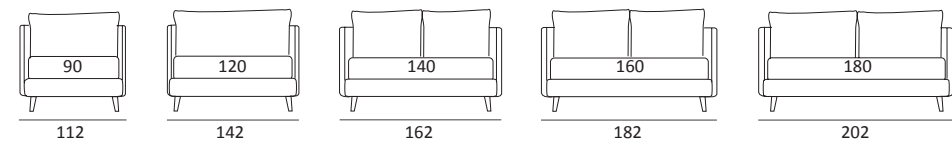

FUN DOUBLE LIFT

DI SERIE:
Piede in legno **Log** h cm 18, colore wengè

OPTIONAL:
Piede in legno **Log** h cm 18, colori bianco, naturale
Piede in metallo **Bill** h cm 18, finitura marrone moka
Piede in metallo **Glam, Peak e Wily** h cm 18, finitura cromo, colori polvere, seta
Piede in metallo **Hop e Max** h cm 18, finitura manganese

AS STANDARD:
Log wooden foot H 18 cm, colour: wenge

OPTIONALS:
Log wooden foot H 18 cm, colours: white, natural
Bill metal foot H 18 cm, brown mocha finish
Glam, Peak and Wily metal foot H 18 cm, chrome finish, colours: powder, silk
Hop and Max metal foot H 18 cm, manganese finish