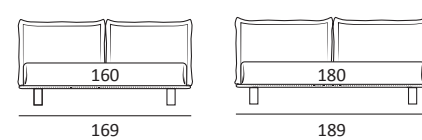

DEEP PIANO ORTOPEDICO

DI SERIE:
Piede in ABS **Bolt** h cm 19

OPTIONAL:
Piede in plexiglass **Jiff** h cm 19
Piede in metallo **Glam** h cm 24, finitura cromo, colori polvere, seta
Piede in metallo **Top** h cm 23, finitura satinato, colori polvere, seta
Piede in metallo **Twist** h cm 20, finitura manganese

AS STANDARD:
Bolt ABS foot H 19 cm

OPTIONALS:
Jiff plexiglass foot H 19 cm
Glam metal foot, H 24 cm, finish: chrome, colours: powder, silk
Top metal feet H 23 cm, finish: satin, colours: powder, silk
Twist metal feet H 20 cm, manganese finish