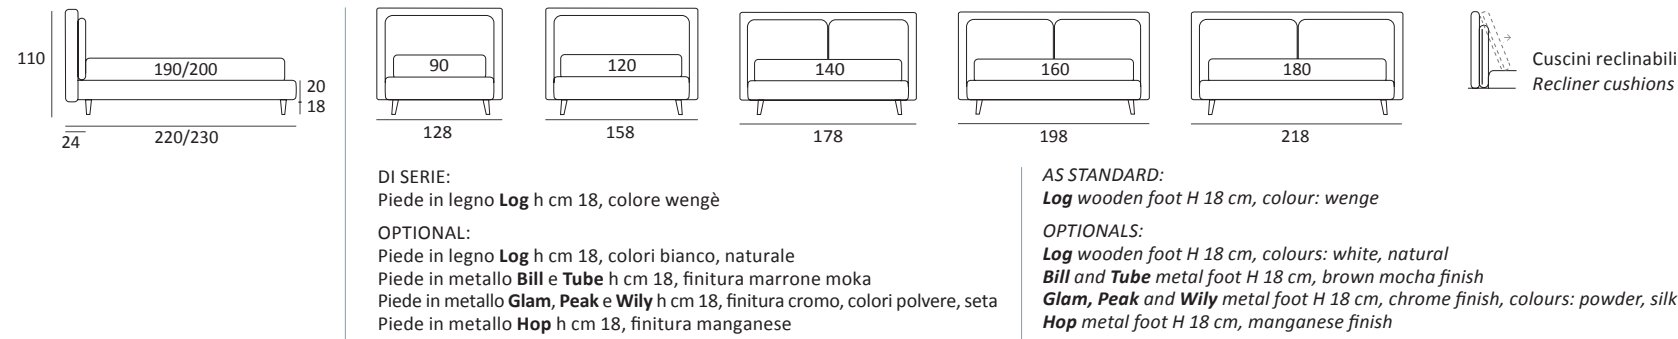

FLUX LIFT

DI SERIE:
Piede in legno **Log** h cm 18, colore wengè

OPTIONAL:
Piede in legno **Log** h cm 18, colori bianco, naturale
Piede in metallo **Bill** e **Tube** h cm 18, finitura marrone moka
Piede in metallo **Glam**, **Peak** e **Wily** h cm 18, finitura cromo, colori polvere, seta
Piede in metallo **Hop** h cm 18, finitura manganese

AS STANDARD:
Log wooden foot H 18 cm, colour: wenge

OPTIONALS:
Log wooden foot H 18 cm, colours: white, natural
Bill and **Tube** metal foot H 18 cm, brown mocha finish
Glam, **Peak** and **Wily** metal foot H 18 cm, chrome finish, colours: powder, silk
Hop metal foot H 18 cm, manganese finish