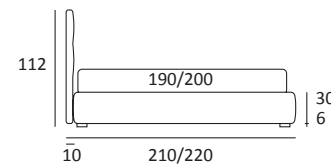

POSITIVE

DI SERIE:
Piede in legno **Cubic** h cm 6, colore wengè

OPTIONAL:
Piede in legno **Cubic** h cm 6-10, colori grigio, wengè
Piede in legno **Classic** h cm 10, colori bianco, naturale, wengè

AS STANDARD:
Cubic wooden foot H 6 cm, colour: wenge