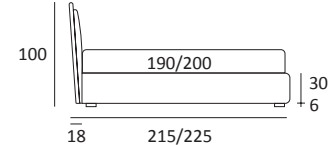

LAP

DI SERIE:
Piede in legno **Cubic** h cm 6, colore wengè

OPTIONAL:
Piede in legno **Cubic** h cm 6-10, colori grigio, wengè
Ruote **Carry**

AS STANDARD:
Cubic wooden foot H 6 cm, colour: wenge

OPTIONALS:
Cubic wooden foot H 6-10 cm, colours: grey, wenge
Carry wheels