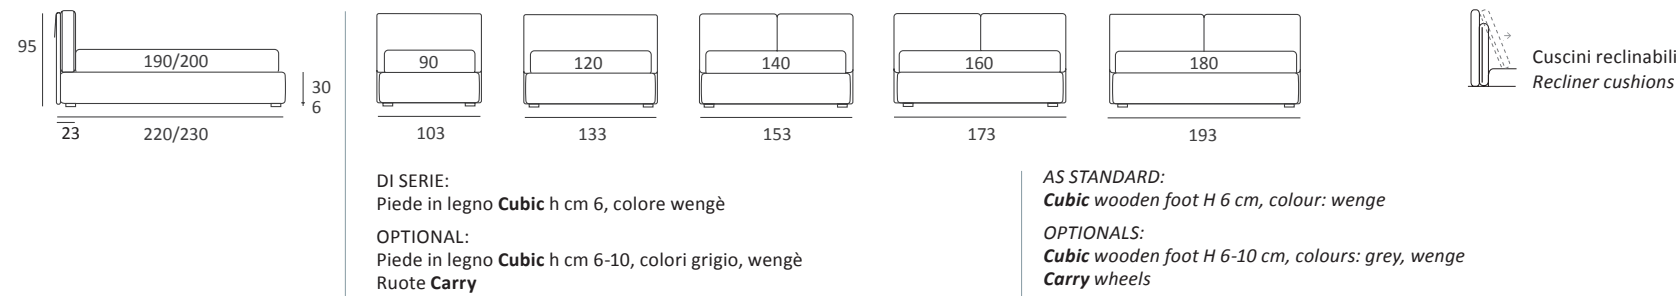

FORM

DI SERIE:
Piede in legno **Cubic** h cm 6, colore wengè

OPTIONAL:
Piede in legno **Cubic** h cm 6-10, colori grigio, wengè
Ruote **Carry**

AS STANDARD:
Cubic wooden foot H 6 cm, colour: wenge

OPTIONALS:
Cubic wooden foot H 6-10 cm, colours: grey, wenge
Carry wheels