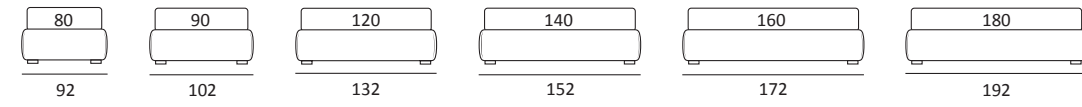

SOMMIER

DI SERIE:
Piede in legno **Cubic** h cm 6, colore wengè

OPTIONAL:
Piede in legno **Cubic** h cm 6-10, colori grigio, wengè
Piede in legno **Classic** h cm 10, colori bianco, naturale, wengè
Ruote **Carry**

AS STANDARD:
Cubic wooden foot H 6 cm, colour: wenge

OPTIONALS:
Cubic wooden foot H 6-10 cm, colours: grey, wenge
Classic wooden foot H 10 cm, colours: white, natural, wenge
Carry wheels