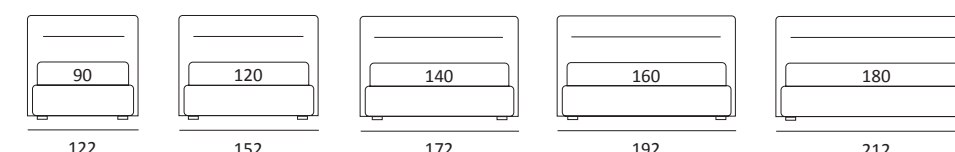

CUT

DI SERIE:
Piede in legno **Cubic** h cm 6, colore wengè

OPTIONAL:
Piede in legno **Cubic** h cm 6-10, colori grigio, wengè
Ruote Carry

AS STANDARD:
Cubic wooden foot H 6 cm, colour: wenge

OPTIONALS:
Cubic wooden foot H 6-10 cm, colours: grey, wenge
Carry wheels