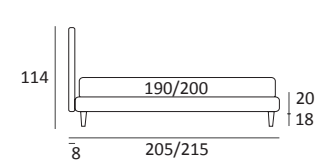

FANCY LIFT

DI SERIE:
Piede in legno **Log** h cm 18, colore wengè

OPTIONAL:
Piede in legno **Log** e **Classic** h cm 18, colori bianco, naturale, wengè
Piede in metallo **Bill** h cm 18, finitura marrone moka
Piede in metallo **Glam**, **Peak** e **Wily** h cm 18, finitura cromo, colori polvere, seta
Piede in metallo **Hop** h cm 18, finitura manganese

AS STANDARD:
Log wooden foot H 18 cm, colour: wenge

OPTIONALS:
Log and Classic wooden foot H 18 cm, colours: white, natural, wenge
Bill metal foot H 18 cm, brown mocha finish
Glam, Peak and Wily metal foot H 18 cm, chrome finish, colours: powder, silk
Hop metal foot H 18 cm, manganese finish