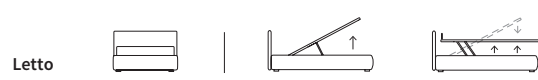

DREAM

Letto

GEM

GEM

TENDER

NEST

INFINITY

Letto
Piede Classic in legno colore bianco
/ Bed
Classic feet in white wood colour