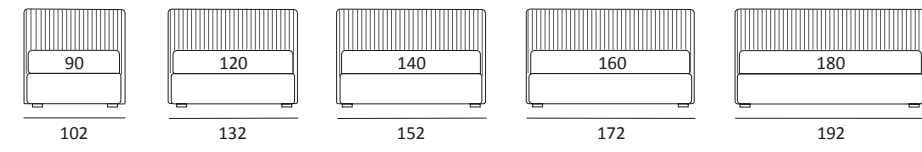

KEEN FILO

DI SERIE:
Piede in legno **Cubic** h cm 6, colore wengè

OPTIONAL:
Piede in legno **Cubic** h cm 6-10, colori grigio, wengè
Ruote **Carry**

AS STANDARD:
Cubic wooden foot H 6 cm, colour: wenge

OPTIONALS:
Cubic wooden foot H 6-10 cm, colours: grey, wenge
Carry wheels