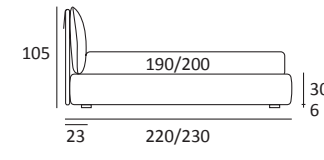

SOFT

DI SERIE:
Piede in legno **Cubic** h cm 6, colore wengè

OPTIONAL:
Piede in legno **Cubic** h cm 6-10, colori grigio, wengè
Piede in legno **Classic** h cm 10, colori bianco, naturale, wengè
Ruote **Carry**

AS STANDARD:
Cubic wooden foot H 6 cm, colour: wenge

OPTIONALS:
Cubic wooden foot H 6-10 cm, colours: grey, wenge
Classic wooden foot H 10 cm, colours: white, natural, wenge
Carry wheels