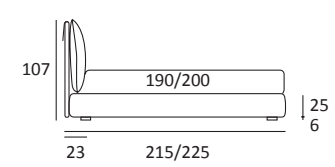

WISP FILO

DI SERIE:
Piede in legno **Cubic** h cm 6, colore wengè

OPTIONAL:
Piede in legno **Cubic** h cm 6-10, colori grigio, wengè
Ruote **Carry**

AS STANDARD:
Cubic wooden foot H 6 cm, colour: wenge

OPTIONALS:
Cubic wooden foot H 6-10 cm, colours: grey, wenge
Carry wheels

Cuscini reclinabili
Recliner cushions