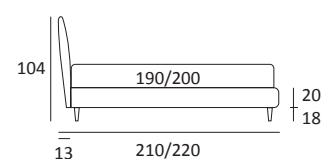

BUTTON LIFT

DI SERIE:
Piede in legno **Log** h cm 18, colore wengè

OPTIONAL:
Piede in legno **Log** h cm 18, colori bianco, naturale
Piede in metallo **Bill e Tube** h cm 18, finitura marrone moka
Piede in metallo **Glam e Wily** h cm 18, finitura cromo, colori polvere, seta
Piede in metallo **Hop** h cm 18, finitura manganese

AS STANDARD:
Log wooden foot H 18 cm, colour: wenge

OPTIONALS:
Log wooden foot H 18 cm, colours: white, natural
Bill and Tube metal foot H 18 cm, brown mocha finish
Glam, Peak and Wily metal foot H 18 cm, chrome finish, colours: powder, silk
Hop metal foot H 18 cm, manganese finish