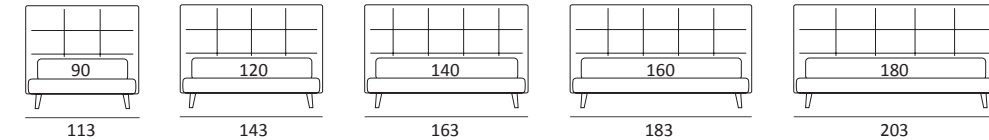

ESSENTIAL LIFT

DI SERIE:
Piede in legno **Log** h cm 18, colore wengè

OPTIONAL:
Piede in legno **Log** e **Classic** h cm 18, colori bianco, naturale, wengè
Piede in metallo **Bill** h cm 18, finitura marrone moka
Piede in metallo **Glam** h cm 18, finitura cromo, colori polvere, seta
Piede in metallo **Hop** h cm 18, finitura manganese

AS STANDARD:
Log wooden foot H 18 cm, colour: wenge

OPTIONALS:
Log and Classic wooden foot H 18 cm, colours: white, natural, wenge
Bill metal foot H 18 cm, brown mocha finish
Glam metal foot H 18 cm, chrome finish, colours: powder, silk
Hop metal foot H 18 cm, manganese finish