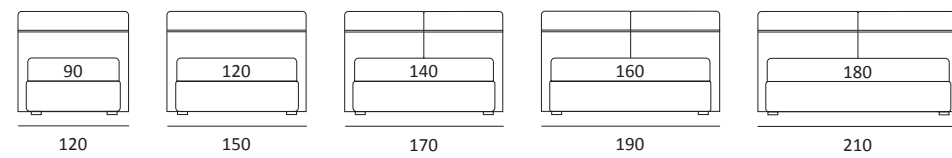

CHOP FILO

DI SERIE:
Piede in legno **Cubic** h cm 6, colore wengè

OPTIONAL:
Piede in legno **Cubic** h cm 6-10, colori grigio, wengè
Ruote Carry

AS STANDARD:
Cubic wooden foot H 6 cm, colour: wenge

OPTIONALS:
Cubic wooden foot H 6-10 cm, colours: grey, wenge
Carry wheels