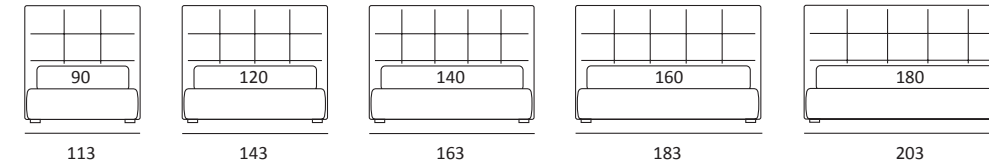

ESSENTIAL

DI SERIE:
Piede in legno **Cubic** h cm 6, colore wengè

OPTIONAL:
Piede in legno **Cubic** h cm 6-10, colori grigio, wengè
Piede in legno **Classic** h cm 10, colori bianco, naturale, wengè

AS STANDARD:
Cubic wooden foot H 6 cm, colour: wenge

OPTIONALS:
Cubic wooden foot H 6-10 cm, colours: grey, wenge
Classic wooden foot H 10 cm, colours: white, natural, wenge