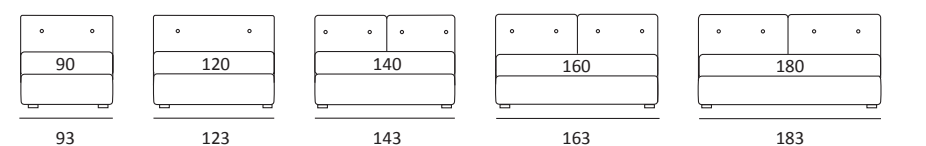

NICE FILO

DI SERIE:
Piede in legno **Cubic** h cm 6, colore wengè

OPTIONAL:
Piede in legno **Cubic** h cm 6-10, colori grigio, wengè
Piede in legno **Classic** h cm 10, colori bianco, naturale, wengè
Ruote **Carry**

AS STANDARD:
Cubic wooden foot H 6 cm, colour: wenge

OPTIONALS:
Cubic wooden foot H 6-10 cm, colours: grey, wenge
Classic wooden foot H 10 cm, colours: white, natural, wenge
Carry wheels