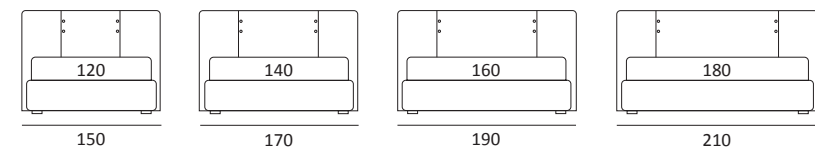

BUTTON

DI SERIE:
Piede in legno **Cubic** h cm 6, colore wengè

OPTIONAL:
Piede in legno **Cubic** h cm 6-10, colori grigio, wengè
Ruote **Carry**

AS STANDARD:
Cubic wooden foot H 6 cm, colour: wenge

OPTIONALS:
Cubic wooden foot H 6-10 cm, colours: grey, wenge
Carry wheels