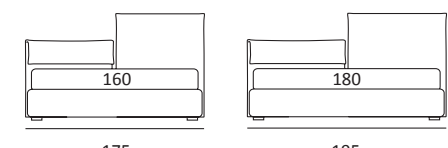

SHARP

DI SERIE:
Piede in legno **Cubic** h cm 6, colore wengè

OPTIONAL:
Piede in legno **Cubic** h cm 6-10, colori grigio, wengè
Ruote **Carry**

AS STANDARD:
Cubic wooden foot H 6 cm, colour: wenge

OPTIONALS:
Cubic wooden foot H 6-10 cm, colours: grey, wenge
Carry wheels