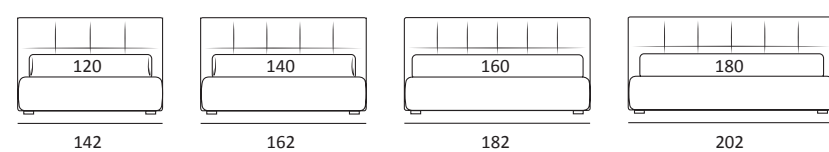

CONTEMPORARY

DI SERIE:
Piede in legno **Cubic** h cm 6, colore wengè

OPTIONAL:
Piede in legno **Cubic** h cm 6-10, colori grigio, wengè

AS STANDARD:
Cubic wooden foot H 6 cm, colour: wenge

OPTIONALS:
Cubic wooden foot H 6-10 cm, colours: grey, wenge