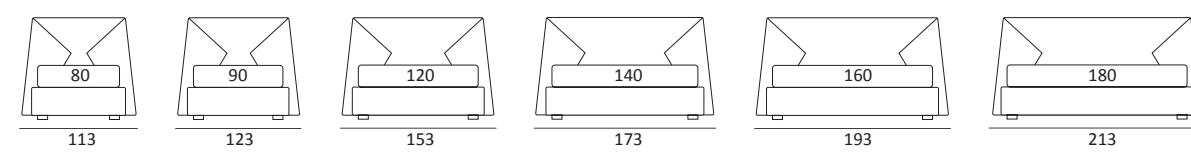

JS

DI SERIE:
Piede in legno **Cubic** h cm 6, colore wengè

OPTIONAL:
Piede in legno **Cubic** h cm 6-10, colori grigio, wengè
Ruote **Carry**

AS STANDARD:
Cubic wooden foot H 6 cm, colour: wenge

OPTIONALS:
Cubic wooden foot H 6-10 cm, colours: grey, wenge
Carry wheels