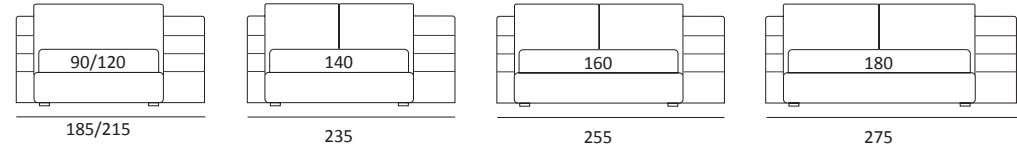

SMASH LATERALE DX/SX

DI SERIE:
Piede in legno **Cubic** h cm 6, colore wengè

OPTIONAL:
Piede in legno **Cubic** h cm 6, colore grigio

AS STANDARD:
Cubic wooden foot H 6 cm, colour: wenge

OPTIONALS:
Cubic wooden foot H 6 cm, colours: grey