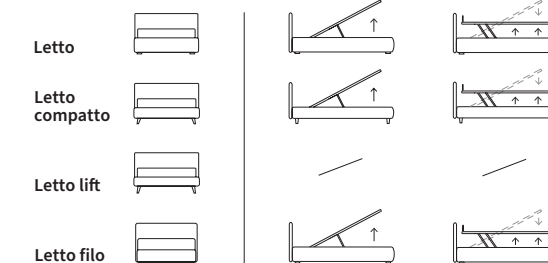

Letto

MODERN

LINK

LINK
 Letto Autoportante
 / Free-standing bed

Letto
 Letto
 autoportante

RELAXED

CHOP

CHOP
 Letto Compatto
 Piede Hop in metallo finitura manganese
 / Compatto Bed
 Hop feet in metal with manganese finish