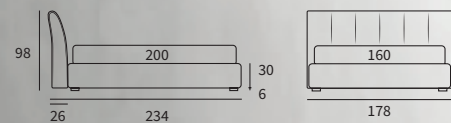

Letto

Letto compatto

Letto lift

PREMIUM