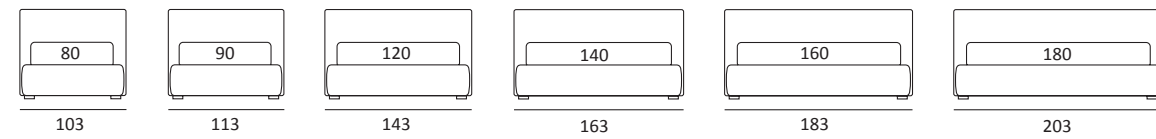

OPTIONALS:
Cubic wooden foot H 6-10 cm, colours: grey, wenge
Carry wheels

HAPPY

DI SERIE:
Piede in legno **Cubic** h cm 6, colore wengè

OPTIONAL:
Piede in legno **Cubic** h cm 6-10, colori grigio, wengè

AS STANDARD:
Cubic wooden foot H 6 cm, colour: wenge