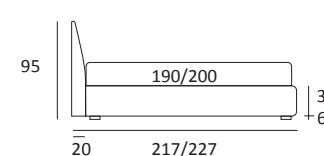

KEEN

DI SERIE:
Piede in legno **Cubic** h cm 6, colore wengè

OPTIONAL:
Piede in legno **Cubic** h cm 6-10, colori grigio, wengè
Ruote **Carry**

AS STANDARD:
Cubic wooden foot H 6 cm, colour: wenge

OPTIONALS:
Cubic wooden foot H 6-10 cm, colours: grey, wenge
Carry wheels