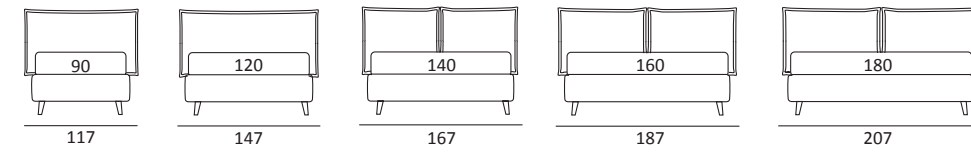

WISP COMPATTO

DI SERIE:
Piede in legno **Log** h cm 14, colore wengè

OPTIONAL:
Piede in legno **Log** h cm 14, colori bianco, naturale
Piede in metallo **Bill** h cm 14, finitura marrone moka
Piede in metallo **Glam**, **Peak** e **Wily** h cm 14, finitura cromo, colori polvere, seta
Piede in metallo **Hop** h cm 14, finitura manganese

AS STANDARD:
Log wooden foot H 14 cm, colour: wenge

OPTIONALS:
Log wooden foot H 14 cm, colours: white, natural
Bill metal foot H 14 cm, brown mocha finish
Glam, **Peak** and **Wily** metal foot H 14 cm, chrome finish, colours: powder, silk
Hop metal foot H 14 cm, manganese finish

Cuscini reclinabili
Recliner cushions