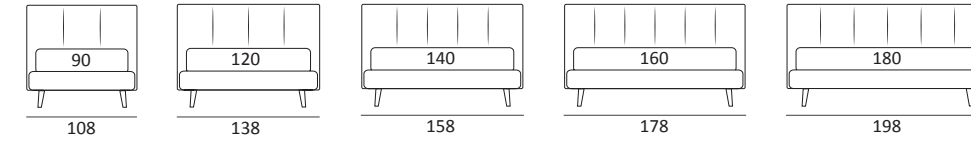

PREMIUM LIFT

DI SERIE:
Piede in legno **Log** h cm 18, colore wengè

OPTIONAL:
Piede in legno **Log** e **Classic** h cm 18, colori bianco, naturale, wengè
Piede in metallo **Bill** h cm 18, finitura marrone moka
Piede in metallo **Glam, Peak** e **Wily** h cm 18, finitura cromo, colori polvere, seta
Piede in metallo **Hop** h cm 18, finitura manganese

AS STANDARD:
Log wooden foot H 18 cm, colour: wenge

OPTIONALS:
Log and **Classic** wooden foot H 18 cm, colours: white, natural, wenge
Bill metal foot H 18 cm, brown mocha finish
Glam, Peak and **Wily** metal foot H 18 cm, chrome finish, colours: powder, silk
Hop metal foot H 18 cm, manganese finish