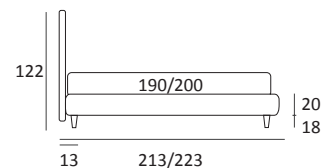

DIAMOND LIFT

DI SERIE:
Piede in legno **Log** h cm 18, colore wengè

OPTIONAL:
Piede in legno **Log** e **Classic** h cm 18, colori bianco, naturale, wengè
Piede in metallo **Bill** h cm 18, finitura marrone moka
Piede in metallo **Glam**, **Peak** e **Wily** h cm 18, finitura cromo, colori polvere, seta
Piede in metallo **Hop** h cm 18, finitura manganese

AS STANDARD:
Log wooden foot H 18 cm, colour: wenge

OPTIONALS:
Log and Classic wooden foot H 18 cm, colours: white, natural, wenge
Bill metal foot H 18 cm, brown mocha finish
Glam, Peak and Wily metal foot H 18 cm, chrome finish, colours: powder, silk
Hop metal foot H 18 cm, manganese finish