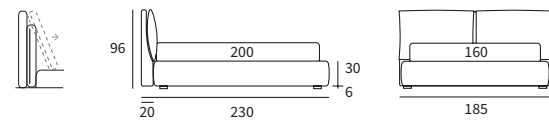

CASE

CASE

SOFT

Letto Compatto
Piede Log in legno
colore naturale
/ Compatto bed
Log feet in natural
wood colour

QUIET

QUIET

Letto con sistema alzarete Pivot e sistema fondo Pratico

/ Bed with Pivot lifting system and Pratico bottom system