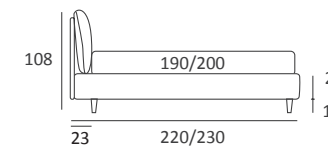

ARTY COMPATTO

DI SERIE:
Piede in legno **Log** h cm 14, colore wengè

OPTIONAL:
Piede in legno **Log** h cm 14, colori bianco, naturale
Piede in metallo **Bill** e **Tube** h cm 14, finitura marrone moka
Piede in metallo **Glam**, **Peak** e **Wily** h cm 14, finitura cromo, colori polvere, seta
Piede in metallo **Hop** h cm 14, finitura manganese

AS STANDARD:
Log wooden foot H 14 cm, colour: wenge

OPTIONALS:
Log wooden foot H 14 cm, colours: white, natural
Bill and **Tube** metal foot H 14 cm, brown mocha finish
Glam, **Peak** and **Wily** metal foot H 14 cm, chrome finish, colours: powder, silk
Hop metal foot H 14 cm, manganese finish