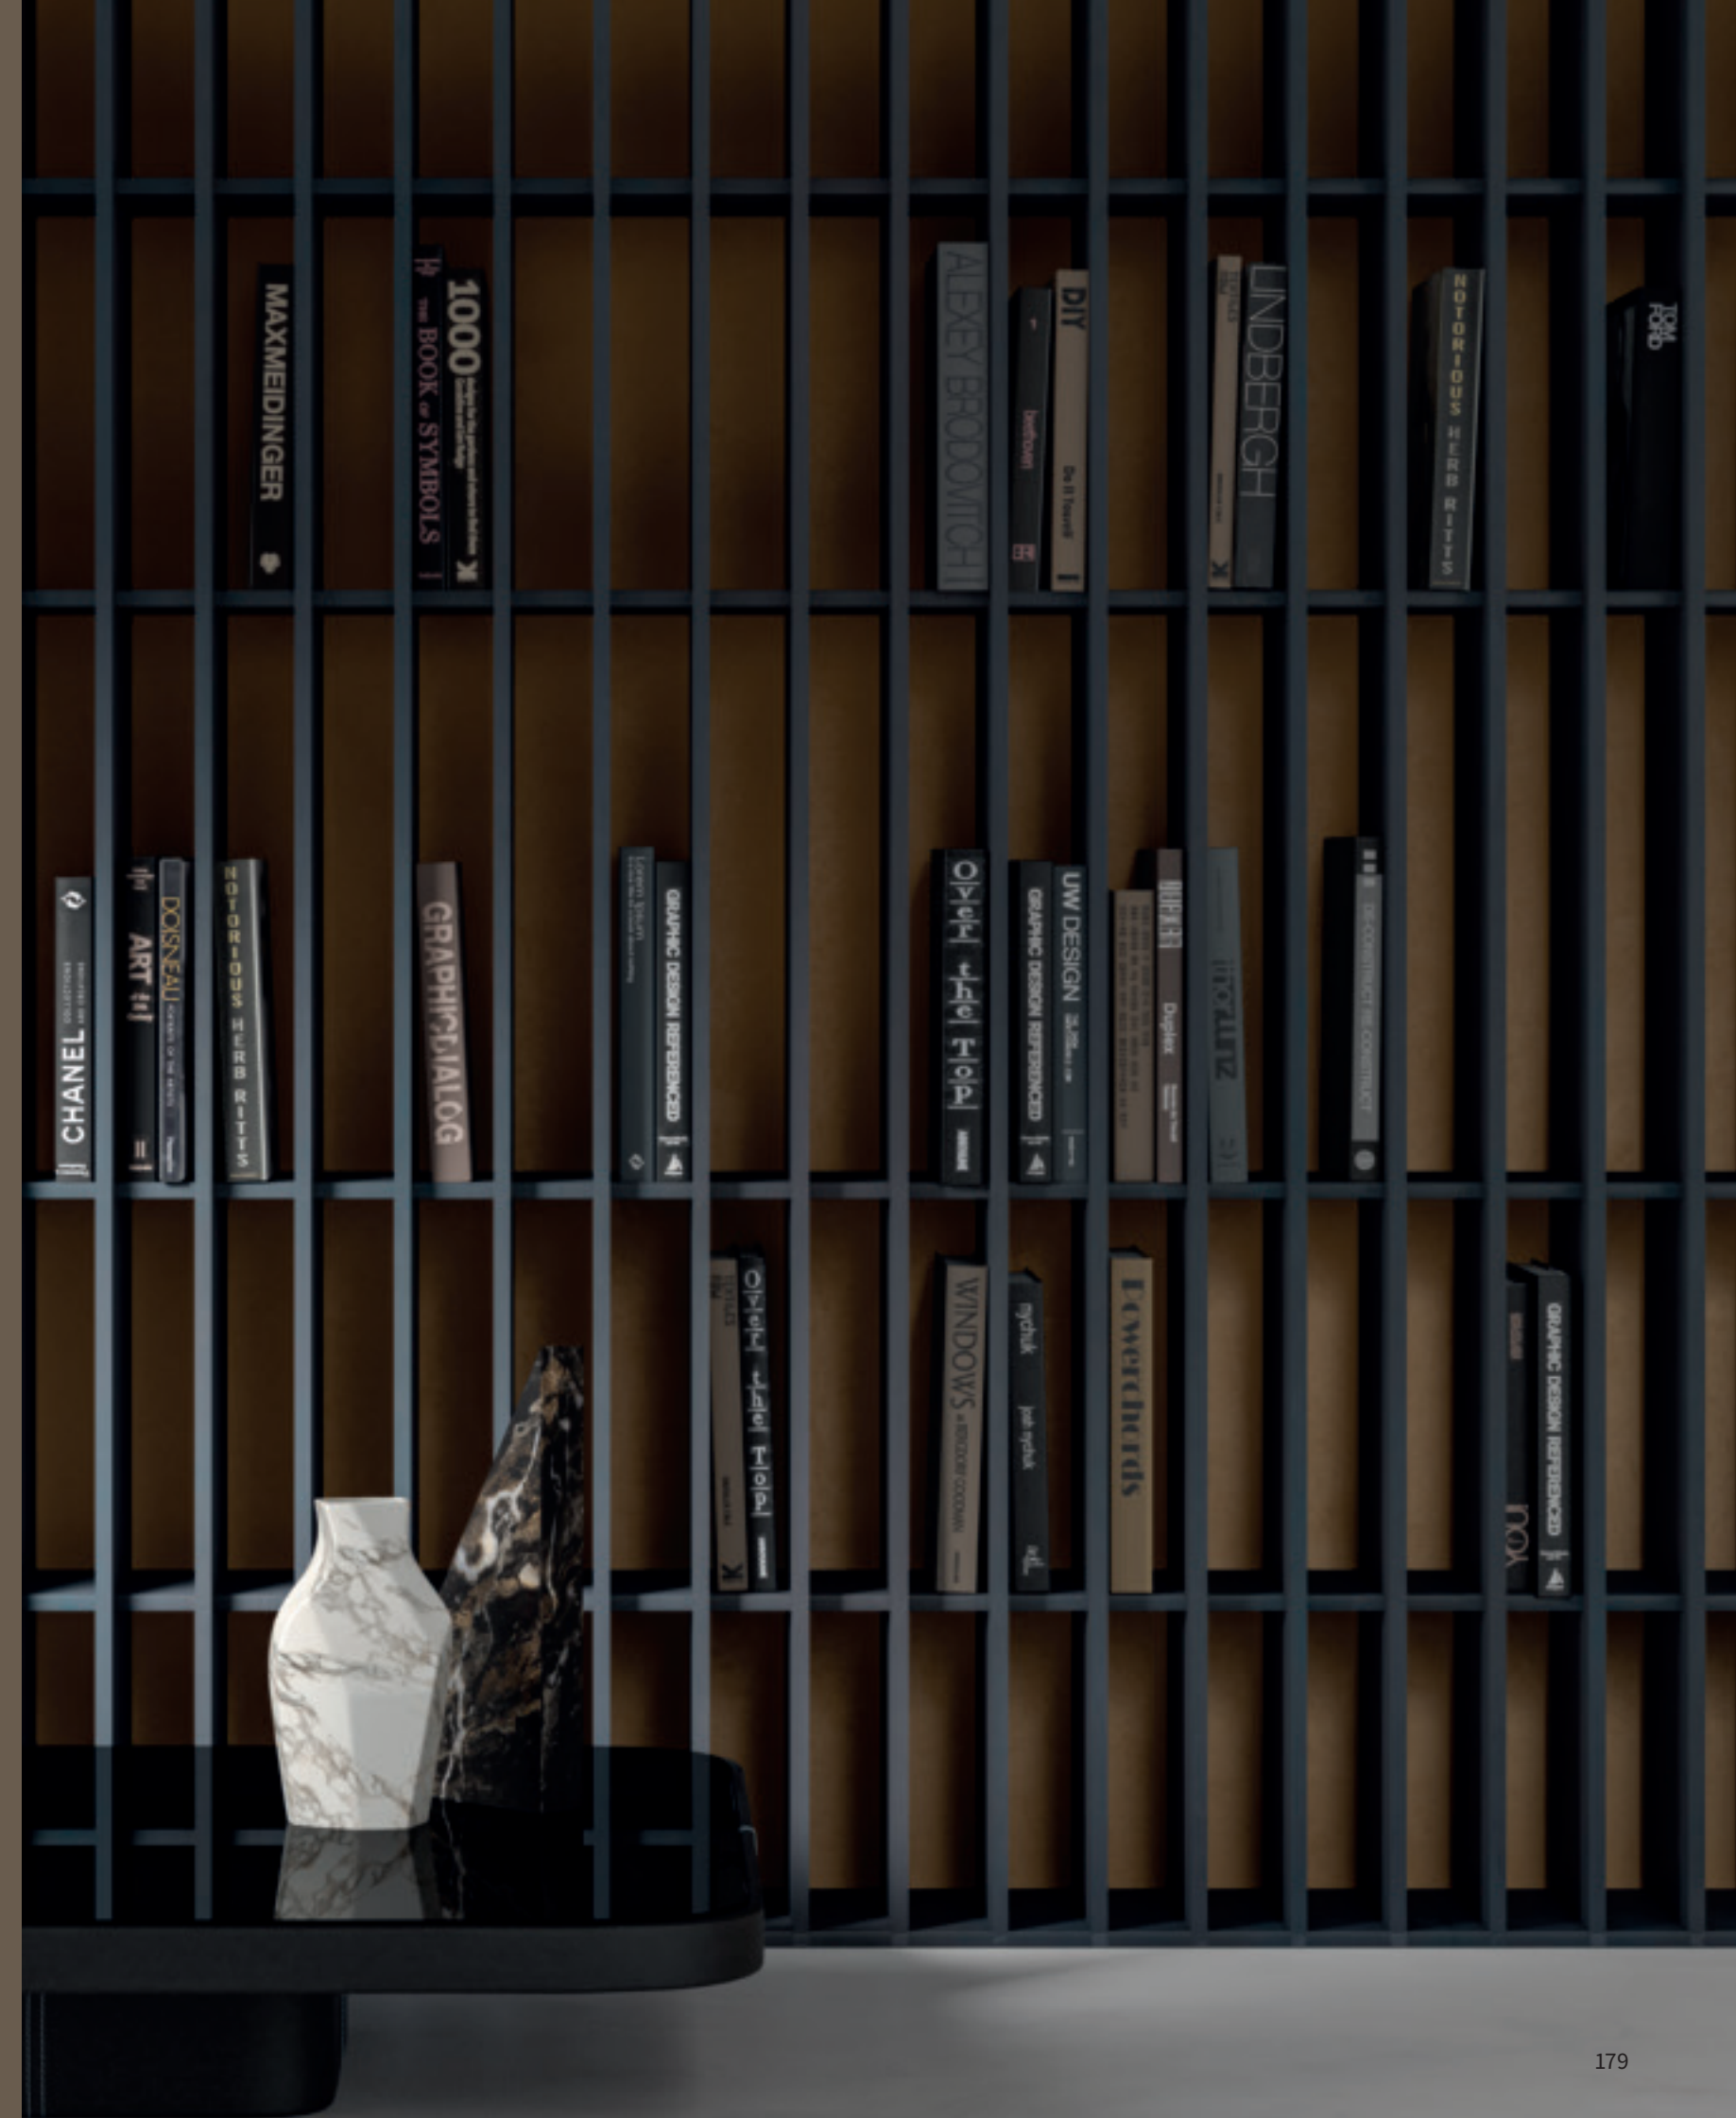

RIGORE MINIMALE MINIMAL SEVERITY

Proposta di carattere dalle linee essenziali
e determinate per uno stile autentico.

Charming range with essential and
defined lines for an authentic style.