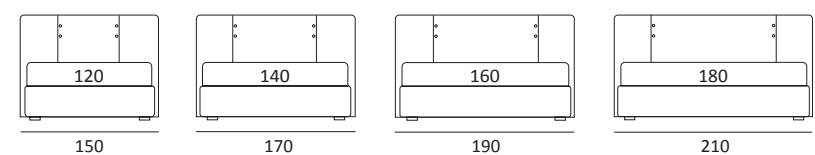

BUTTON FILO

DI SERIE:
Piede in legno **Cubic** h cm 6, colore wengè

OPTIONAL:
Piede in legno **Cubic** h cm 6-10, colori grigio, wengè
Ruote **Carry**

AS STANDARD:
Cubic wooden foot H 6 cm, colour: wenge

OPTIONALS:
Cubic wooden foot H 6-10 cm, colours: grey, wenge
Carry wheels