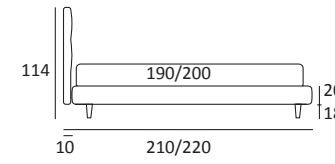

POSITIVE LIFT

DI SERIE:
Piede in legno **Log** h cm 18, colore wengè

OPTIONAL:
Piede in legno **Log** e **Classic** h cm 18, colori bianco, naturale, wengè
Piede in metallo **Bill** h cm 18, finitura marrone moka
Piede in metallo **Glam, Peak** e **Wily** h cm 18, finitura cromo, colori polvere, seta
Piede in metallo **Hop** h cm 18, finitura manganese

AS STANDARD:
Log wooden foot H 18 cm, colour: wenge

OPTIONALS:
Log and **Classic** wooden foot H 18 cm, colours: white, natural, wenge
Bill metal foot H 18 cm, brown mocha finish
Glam, Peak and **Wily** metal foot H 18 cm, chrome finish, colours: powder, silk
Hop metal foot H 18 cm, manganese finish