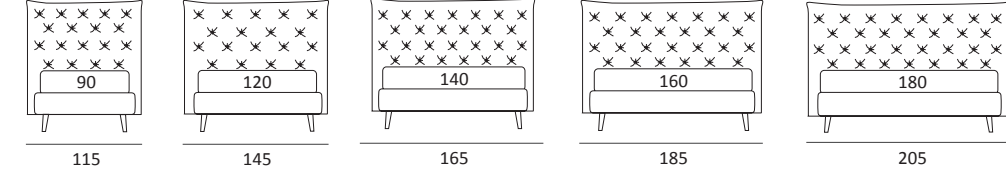

TENDER LIFT

DI SERIE:
Piede in legno **Log** h cm 18, colore wengè
OPTIONAL:
Piede in legno **Log** e **Classic** h cm 18, colori bianco, naturale, wengè
Piede in metallo **Bill** e **Tube** h cm 18, finitura marrone moka
Piede in metallo **Hop** h cm 18, finitura manganese
Piede in metallo **Peak** e **Wily** h cm 18, finitura cromo, colori polvere, seta

AS STANDARD:
Log wooden foot H 18 cm, colour: wenge
OPTIONALS:
Log and **Classic** wooden foot H 18 cm, colours: white, natural, wenge
Bill and **Tube** metal foot H 18 cm, brown mocha finish
Hop metal foot H 18 cm, manganese finish
Peak and **Wily** metal foot H 18 cm, chrome finish, colours: powder, silk