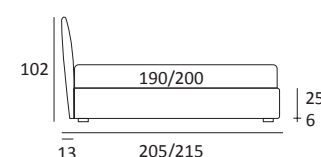

BUTTON FILO

DI SERIE:
Piede in legno **Cubic** h cm 6, colore wengè

OPTIONAL:
Piede in legno **Cubic** h cm 6-10, colori grigio, wengè
Ruote **Carry**

AS STANDARD:
Cubic wooden foot H 6 cm, colour: wenge

OPTIONALS:
Cubic wooden foot H 6-10 cm, colours: grey, wenge
Carry wheels