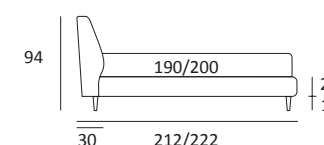

HUG LIFT

DI SERIE:
Piede in legno **Log** h cm 18, colore wengè

OPTIONAL:
Piede in legno **Log** h cm 18, colori bianco, naturale
Piede in metallo **Bill** h cm 18, finitura marrone moka
Piede in metallo **Glam**, **Peak** e **Wily** h cm 18, finitura cromo, colori polvere, seta
Piede in metallo **Hop** h cm 18, finitura manganese

AS STANDARD:
Log wooden foot H 18 cm, colour: wenge

OPTIONALS:
Log wooden foot H 18 cm, colours: white, natural
Bill metal foot H 18 cm, brown mocha finish
Glam, **Peak** and **Wily** metal foot H 18 cm, chrome finish, colours: powder, silk
Hop metal foot H 18 cm, manganese finish