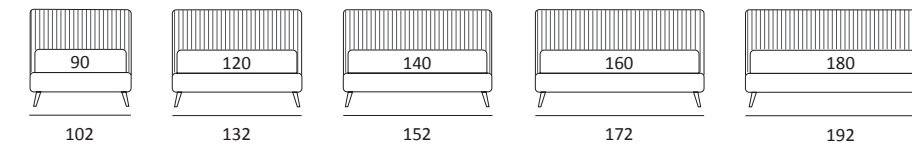

KEEN LIFT

DI SERIE:
Piede in legno **Log** h cm 18, colore wengè

OPTIONAL:
Piede in legno **Log** h cm 18, colori bianco, naturale
Piede in metallo **Bill e Tube** h cm 18, finitura marrone moka
Piede in metallo **Glam e Peak** h cm 18, finitura cromo, colori polvere, seta
Piede in metallo **Hop** h cm 18, finitura manganese

AS STANDARD:
Log wooden foot H 18 cm, colour: wenge

OPTIONALS:
Log wooden foot H 18 cm, colours: white, natural
Bill metal foot H 18 cm, brown mocha finish
Glam and Peak metal foot H 18 cm, chrome finish, colours: powder, silk
Hop metal foot H 18 cm, manganese finish