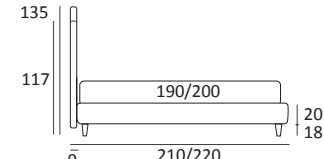

INFINITY LIFT

DI SERIE:
Piede in legno **Log** h cm 18, colore wengè

OPTIONAL:
Piede in legno **Log** e **Classic** h cm 18, colori bianco, naturale, wengè

AS STANDARD:
Log wooden foot H 18 cm, colour: wenge

OPTIONALS:
Log and **Classic** wooden foot H 18 cm, colours: white, natural, wenge