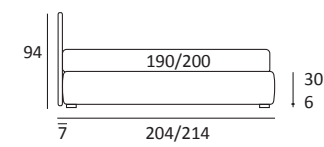

GOOD RIM

DI SERIE:
Piede in legno **Cubic** h cm 6, colore wengè

OPTIONAL:
Piede in legno **Cubic** h cm 6-10, colori grigio, wengè
Ruote **Carry**

AS STANDARD:
Cubic wooden foot H 6 cm, colour: wenge

OPTIONALS:
Cubic wooden foot H 6-10 cm, colours: grey, wenge
Carry wheels