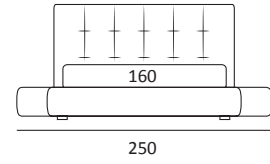

SPECIAL

DI SERIE:
Piede in ABS effetto sospeso

AS STANDARD:
Suspended-effect ABS feet