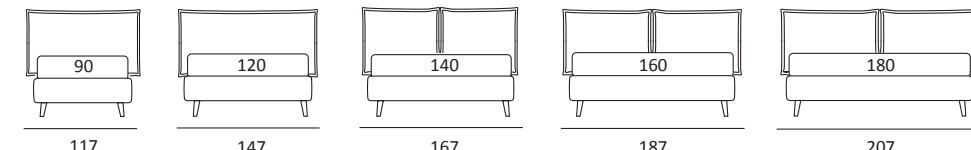

WISP LIFT

DI SERIE:
Piede in legno **Log** h cm 18, colore wengè

OPTIONAL:
Piede in legno **Log** h cm 18, colori bianco, naturale
Piede in metallo **Bill** h cm 18, finitura marrone moka
Piede in metallo **Glam**, **Peak** e **Wily** h cm 18, finitura cromo, colori polvere, seta
Piede in metallo **Hop** h cm 18, finitura manganese

AS STANDARD:
Log wooden foot H 18 cm, colour: wenge

OPTIONALS:
Log wooden foot H 18 cm, colours: white, natural
Bill metal foot H 18 cm, brown mocha finish
Glam, **Peak** and **Wily** metal foot H 18 cm, chrome finish, colours: powder, silk
Hop metal foot H 18 cm, manganese finish

Cuscini reclinabili
Recliner cushions