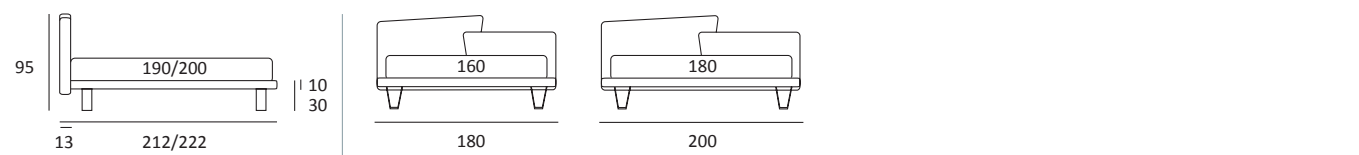

LINK AUTOPORTANTE

DI SERIE:
Piede in metallo **Glam** h cm 24, colore polvere

OPTIONAL:
Piede in metallo **Glam** h cm 24, finitura cromo, colore seta
Piede in metallo **Hang** e **Hop** h cm 24, finitura manganese

AS STANDARD:
Glam metal foot H 24 cm, colours: powder

OPTIONALS:
Glam metal foot H 24 cm, chrome finish, colours: silk
Hang and **Hop** metal foot H 24 cm, manganese finish

Disponibile anche con
testiera h cm 110

Also available with 110 cm
high headboard