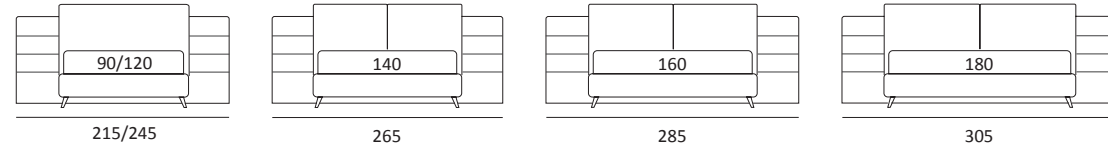

SMASH BIG COMPATTO

DI SERIE:
Piede in legno **Log** h cm 14, colore wengè

OPTIONAL:
Piede in legno **Log** h cm 14, colori bianco, naturale
Piede in metallo **Bill** h cm 14, finitura marrone moka
Piede in metallo **Glam e Peak** h cm 14, finitura cromo, colori polvere, seta
Piede in metallo **Hop e Max** h cm 14, finitura manganese

AS STANDARD:
Log wooden foot H 14 cm, colour: wenge

OPTIONALS:
Log wooden foot H 14 cm, colours: white, natural
Bill metal foot H 14 cm, brown mocha finish
Glam and Peak metal foot H 14 cm, chrome finish, colours: powder, silk
Hop and Max metal foot H 14 cm, manganese finish

SMASH POUFF

Smash pouff disponibile nelle versioni:

- con piano in metallo, verniciato nero opaco
- with metal top, matt black painted

- con lampada a led touch, pieghevole e facilmente removibile
- Led touch lamp, foldable easily removable

- con piano e lampada
- with top and lamp

A richiesta: caricabatteria wireless
On demand: Wireless charger