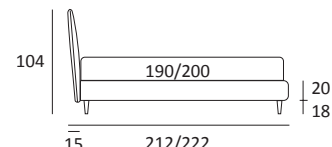

SET LIFT

DI SERIE:
Piede in legno **Log** h cm 18, colore wengè

OPTIONAL:
Piede in legno **Log** h cm 18, colori bianco, naturale
Piede in metallo **Bill e Tube** h cm 18, finitura marrone moka
Piede in metallo **Glam e Wily** h cm 18, finitura cromo, colori polvere, seta
Piede in metallo **Hop** h cm 18, finitura manganese

AS STANDARD:
Log wooden foot H 18 cm, colour: wenge

OPTIONALS:
Log wooden foot H 18 cm, colours: white, natural
Bill and Tube metal foot H 18 cm, brown mocha finish
Glam and Wily metal foot H 18 cm, chrome finish, colours: powder, silk
Hop metal foot H 18 cm, manganese finish