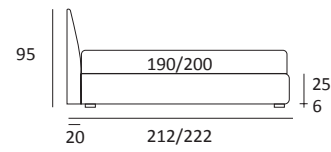

KEEN FILO

DI SERIE:
Piede in legno **Cubic** h cm 6, colore wengè

OPTIONAL:
Piede in legno **Cubic** h cm 6-10, colori grigio, wengè
Ruote **Carry**

AS STANDARD:
Cubic wooden foot H 6 cm, colour: wenge

OPTIONALS:
Cubic wooden foot H 6-10 cm, colours: grey, wenge
Carry wheels