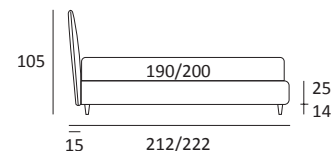

SET COMPATTO

DI SERIE:
Piede in legno **Log** h cm 14, colore wengè

OPTIONAL:
Piede in legno **Log** h cm 14, colori bianco, naturale
Piede in metallo **Bill e Tube** h cm 14, finitura marrone moka
Piede in metallo **Glam e Wily** h cm 14, finitura cromo, colori polvere, seta
Piede in metallo **Hop** h cm 14, finitura manganese

AS STANDARD:
Log wooden foot H 14 cm, colour: wenge

OPTIONALS:
Log wooden foot H 14 cm, colours: white, natural
Bill and Tube metal foot H 14 cm, brown mocha finish
Glam and Wily metal foot H 14 cm, chrome finish, colours: powder, silk
Hop metal foot H 14 cm, manganese finish