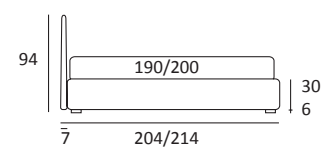

GOOD

DI SERIE:
Piede in legno **Cubic** h cm 6, colore wengè

OPTIONAL:
Piede in legno **Cubic** h cm 6-10, colori grigio, wengè
Ruote **Carry**

AS STANDARD:
Cubic wooden foot H 6 cm, colour: wenge

OPTIONALS:
Cubic wooden foot H 6-10 cm, colours: grey, wenge
Classic wooden foot H 10 cm, colours: white, natural, wenge
Carry wheels