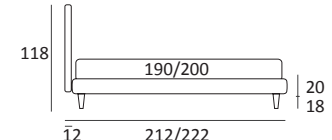

ESSENTIAL LIFT

DI SERIE:
Piede in legno **Log** h cm 18, colore wengè

OPTIONAL:
Piede in legno **Log** e **Classic** h cm 18, colori bianco, naturale, wengè
Piede in metallo **Bill** h cm 18, finitura marrone moka
Piede in metallo **Glam** h cm 18, finitura cromo, colori polvere, seta
Piede in metallo **Hop** h cm 18, finitura manganese

AS STANDARD:
Log wooden foot H 18 cm, colour: wenge

OPTIONALS:
Log and Classic wooden foot H 18 cm, colours: white, natural, wenge
Bill metal foot H 18 cm, brown mocha finish
Glam metal foot H 18 cm, chrome finish, colours: powder, silk
Hop metal foot H 18 cm, manganese finish