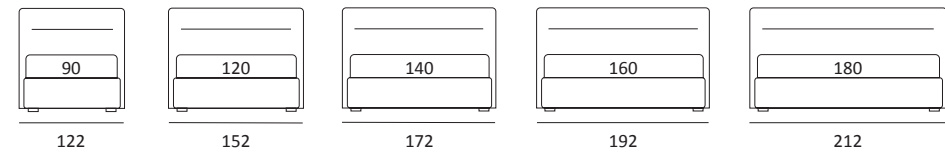

CUT FILO

DI SERIE:
Piede in legno **Cubic** h cm 6, colore wengè

OPTIONAL:
Piede in legno **Cubic** h cm 6-10, colori grigio, wengè
Ruote **Carry**

AS STANDARD:
Cubic wooden foot H 6 cm, colour: wenge

OPTIONALS:
Cubic wooden foot H 6-10 cm, colours: grey, wenge
Carry wheels