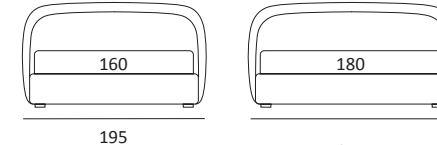

LAP

DI SERIE:
Piede in legno **Cubic** h cm 6, colore wengè

OPTIONAL:
Piede in legno **Cubic** h cm 6-10, colori grigio, wengè
Ruote **Carry**

AS STANDARD:
Cubic wooden foot H 6 cm, colour: wenge

OPTIONALS:
Cubic wooden foot H 6-10 cm, colours: grey, wenge
Carry wheels