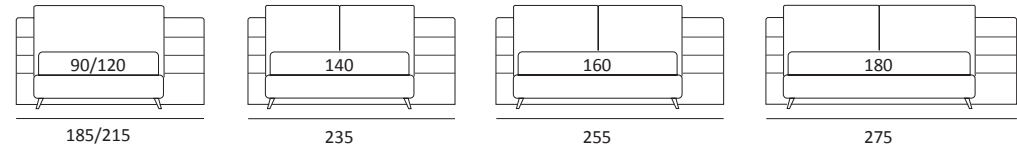

SMASH LATERALE COMPATTO DX/SX

DI SERIE:
Piede in legno **Log** h cm 14, colore wengè

OPTIONAL:
Piede in legno **Log** h cm 14, colori bianco, naturale
Piede in metallo **Bill** h cm 14, finitura marrone moka
Piede in metallo **Glam e Peak** h cm 14, finitura cromo, colori polvere, seta
Piede in metallo **Hop e Max** h cm 14, finitura manganese

AS STANDARD:
Log wooden foot H 14 cm, colour: wenge

OPTIONALS:
Log wooden foot H 14 cm, colours: white, natural
Bill metal foot H 14 cm, brown mocha finish
Glam and Peak metal foot H 14 cm, chrome finish, colours: powder, silk
Hop and Max metal foot H 14 cm, manganese finish