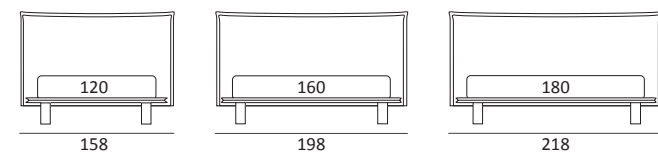

HONEY AUTOPORTANTE

DI SERIE:
Piede in ABS **Bolt** h cm 19

OPTIONAL:
Piede in plexiglass **Jiff** h cm 19
Piede in metallo **Glam** h cm 24, finitura cromo, colori polvere, seta
Piede in metallo **Hang** e **Hop** h 24 cm, finitura manganese
Piede in metallo **Top** h cm 23, finitura satinato, colori polvere, seta

AS STANDARD:
Bolt ABS foot H 19 cm

OPTIONALS:
Jiff plexiglass foot H 19 cm
Glam metal foot, H 24 cm, finish: chrome, colours: powder, silk
Hang and **Hop** metal feet H 24 cm, manganese finish
Top metal feet H 23 cm, finish: satin, colours: powder, silk