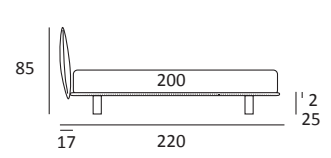

CURIOUS AUTOPORTANTE

DI SERIE:
Piede in ABS **Bolt** h cm 19

OPTIONAL:
Piede in plexiglass **Jiff** h cm 19
Piede in metallo **Glam** h cm 24, finitura cromo, colori polvere, seta
Piede in metallo **Hang** e **Hop** h cm 24, finitura manganese
Piede in metallo **Top** h cm 23, finitura satinato, colori polvere, seta

AS STANDARD:
Bolt ABS foot H 19 cm

OPTIONALS:
Jiff plexiglass foot H 19 cm
Glam metal foot, H 24 cm, finish: chrome, colours: powder, silk
Hang and Hop metal feet H 24 cm, manganese finish
Top metal feet H 23 cm, finish: satin, colours: powder, silk