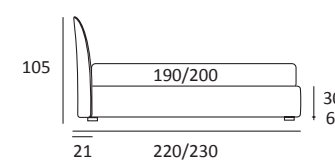

TIME

DI SERIE:
Piede in legno **Cubic** h cm 6, colore wengè
OPTIONAL:
Piede in legno **Cubic** h cm 6-10, colori grigio, wengè
Ruote **Carry**

AS STANDARD:
Cubic wooden foot H 6 cm, colour: wenge
OPTIONALS:
Cubic wooden foot H 6-10 cm, colours: grey, wenge
Carry wheels