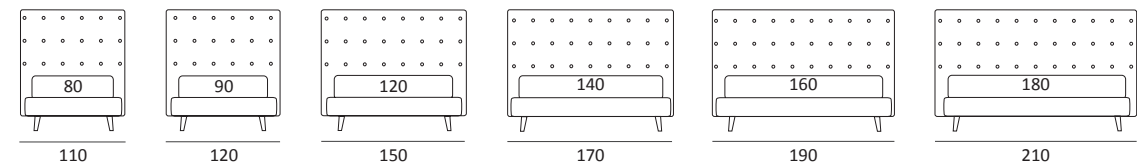

POINT LIFT

DI SERIE:
Piede in legno **Log** h cm 18, colore wengè

OPTIONAL:
Piede in legno **Log** h cm 18, colori bianco, naturale
Piede in metallo **Bill** h cm 18, finitura marrone moka
Piede in metallo **Glam** e **Peak** h cm 18, finitura cromo, colori polvere, seta
Piede in metallo **Hop** h cm 18, finitura manganese

AS STANDARD:
Log wooden foot H 18 cm, colour: wenge

OPTIONALS:
Log wooden foot H 18 cm, colours: white, natural
Bill metal foot H 18 cm, brown mocha finish
Glam and **Peak** metal foot H 18 cm, chrome finish, colours: powder, silk
Hop metal foot H 18 cm, manganese finish