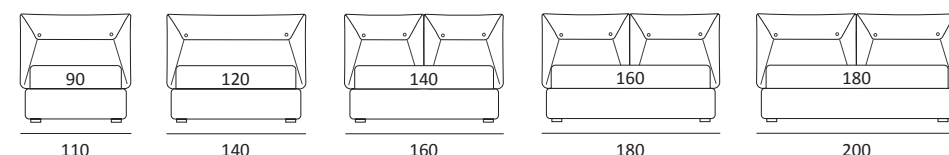

CASE

DI SERIE:
Piede in legno **Cubic** h cm 6, colore wengè

OPTIONAL:
Piede in legno **Cubic** h cm 6-10, colori grigio, wengè
Ruote **Carry**

AS STANDARD:
Cubic wooden foot H 6 cm, colour: wenge

OPTIONALS:
Cubic wooden foot H 6-10 cm, colours: grey, wenge
Carry wheels

Cuscini reclinabili
Recliner cushions