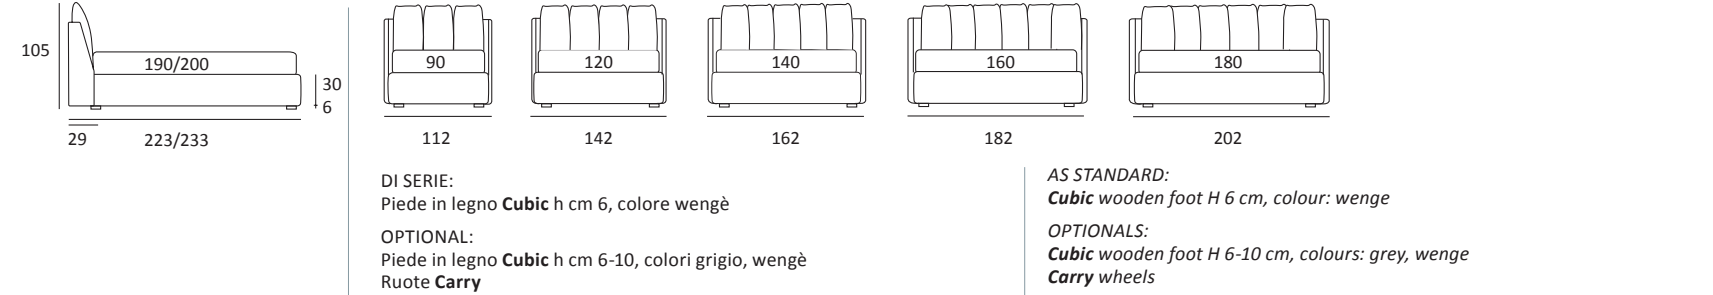

FUN

DI SERIE:
Piede in legno **Cubic** h cm 6, colore wengè

OPTIONAL:
Piede in legno **Cubic** h cm 6-10, colori grigio, wengè
Ruote **Carry**

AS STANDARD:
Cubic wooden foot H 6 cm, colour: wenge

OPTIONALS:
Cubic wooden foot H 6-10 cm, colours: grey, wenge
Carry wheels