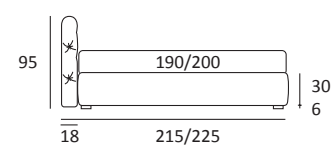

KING

DI SERIE:
Piede in legno **Cubic** h cm 6, colore wengè

OPTIONAL:
Piede in legno **Cubic** h cm 6-10, colori grigio, wengè
Piede in legno **Classic** h cm 10, colori bianco, naturale, wengè
Ruote **Carry**

AS STANDARD:
Cubic wooden foot H 6 cm, colour: wenge

OPTIONALS:
Cubic wooden foot H 6-10 cm, colours: grey, wenge
Classic wooden foot H 10 cm, colours: white, natural, wenge
Carry wheels