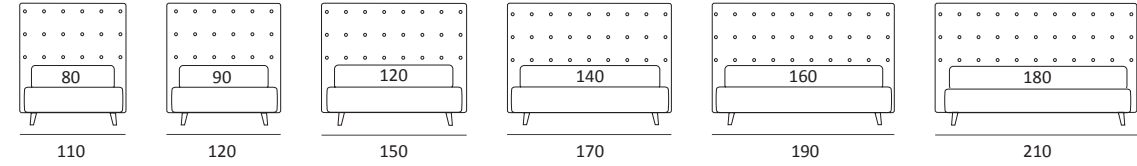

POINT COMPATTO

DI SERIE:
Piede in legno **Log** h cm 14, colore wengè

OPTIONAL:
Piede in legno **Log** h cm 14, colori bianco, naturale
Piede in metallo **Bill** h cm 14, finitura marrone moka
Piede in metallo **Glam** e **Peak** h cm 14, finitura cromo, colori polvere, seta
Piede in metallo **Hop** h cm 14, finitura manganese

AS STANDARD:
Log wooden foot H 14 cm, colour: wenge

OPTIONALS:
Log wooden foot H 14 cm, colours: white, natural
Bill metal foot H 14 cm, brown mocha finish
Glam and **Peak** metal foot H 14 cm, chrome finish, colours: powder, silk
Hop metal foot H 14 cm, manganese finish