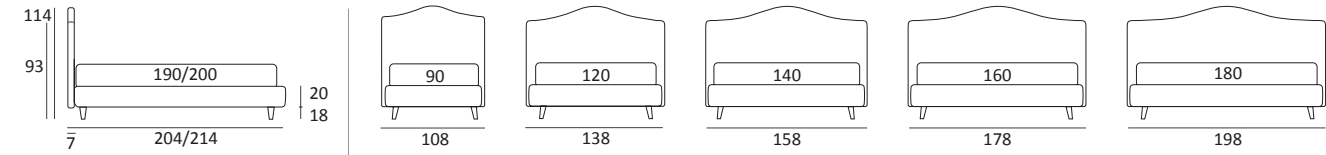

LOVELY LIFT

DI SERIE:
Piede in legno **Log** h cm 18, colore wengè

OPTIONAL:
Piede in legno **Log** e **Classic** h cm 18, colori bianco, naturale, wengè

AS STANDARD:
Log wooden foot H 18 cm, colour: wenge

OPTIONALS:
Log and **Classic** wooden foot H 18 cm, colours: white, natural, wenge