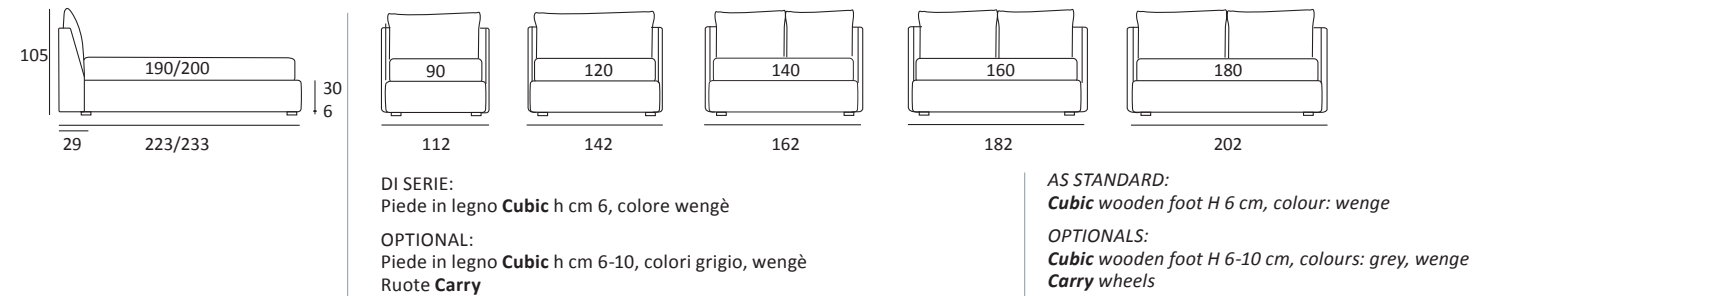

FUN DOUBLE

DI SERIE:
Piede in legno **Cubic** h cm 6, colore wengè

OPTIONAL:
Piede in legno **Cubic** h cm 6-10, colori grigio, wengè
Ruote **Carry**

AS STANDARD:
Cubic wooden foot H 6 cm, colour: wenge

OPTIONALS:
Cubic wooden foot H 6-10 cm, colours: grey, wenge
Carry wheels