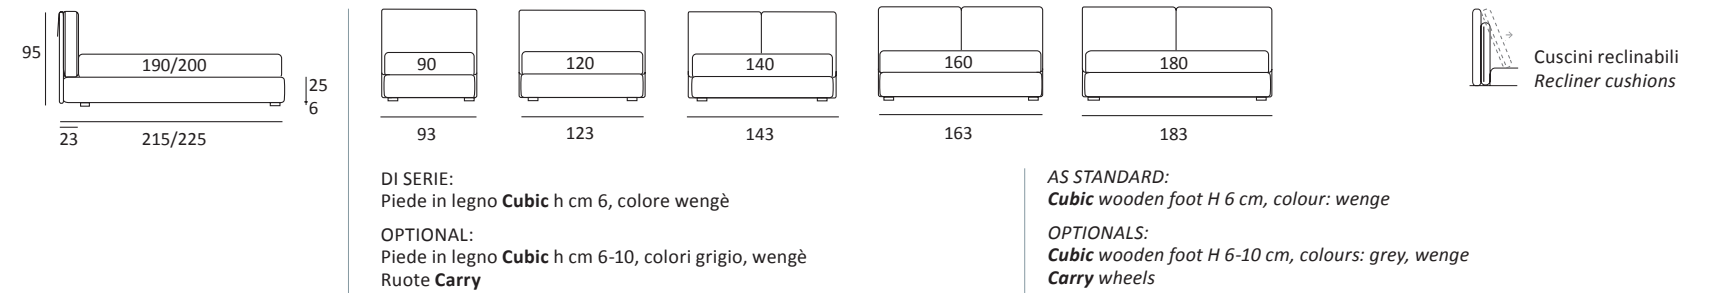

FORM FILO

DI SERIE:
Piede in legno **Cubic** h cm 6, colore wengè

OPTIONAL:
Piede in legno **Cubic** h cm 6-10, colori grigio, wengè
Ruote **Carry**

AS STANDARD:
Cubic wooden foot H 6 cm, colour: wenge

OPTIONALS:
Cubic wooden foot H 6-10 cm, colours: grey, wenge
Carry wheels