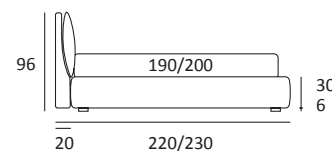

QUIET

DI SERIE:
Piede in legno **Cubic** h cm 6, colore wengè

OPTIONAL:
Piede in legno **Cubic** h cm 6-10, colori grigio, wengè

AS STANDARD:
Cubic wooden foot H 6 cm, colour: wenge

OPTIONALS:
Cubic wooden foot H 6-10 cm, colours: grey, wenge