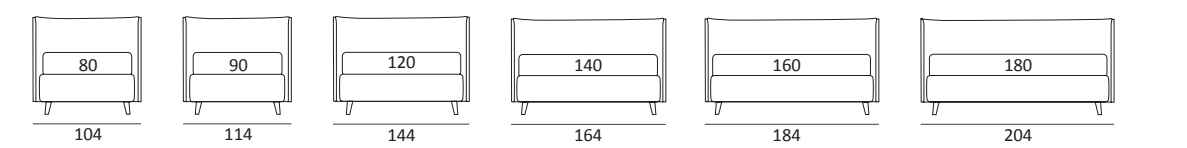

GOOD RIM COMPATTO

DI SERIE:
Piede in legno **Log** h cm 14, colore wengè

OPTIONAL:
Piede in legno **Log** h cm 14, colori bianco, naturale
Piede in metallo **Bill e Tube** h cm 14, finitura marrone moka
Piede in metallo **Glam, Peak e Wily** h cm 14, finitura cromo, colori polvere, seta
Piede in metallo **Hop e Max** h cm 14, finitura manganese

AS STANDARD:
Log wooden foot H 14 cm, colour: wenge

OPTIONALS:
Log wooden foot H 14 cm, colours: white, natural
Bill and Tube metal foot H 14 cm, brown mocha finish
Glam, Peak and Wily metal foot H 14 cm, chrome finish, colours: powder, silk
Hop and Max metal foot H 14 cm, manganese finish