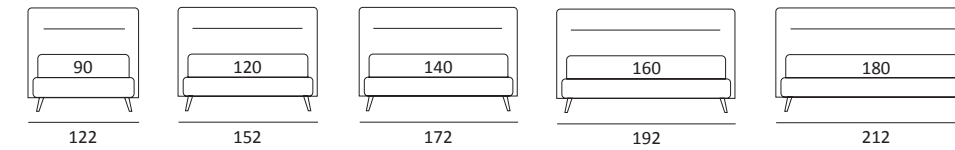

CUT LIFT

DI SERIE:
Piede in legno **Log** h cm 18, colore wengè

OPTIONAL:
Piede in legno **Log** h cm 18, colori bianco, naturale
Piede in metallo **Bill** h cm 18, finitura marrone moka
Piede in metallo **Glam, Peak** e **Wily** h cm 18, finitura cromo, colori polvere, seta
Piede in metallo **Hop** e **Max** h cm 18, finitura manganese

AS STANDARD:
Log wooden foot H 18 cm, colour: wenge

OPTIONALS:
Log wooden foot H 18 cm, colours: white, natural
Bill metal foot H 18 cm, brown mocha finish
Glam, Peak and Wily metal foot H 18 cm, chrome finish, colours: powder, silk
Hop and Max metal foot H 18 cm, manganese finish