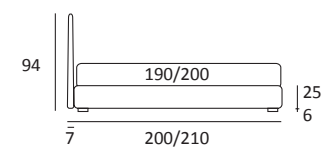

GOOD FILO

DI SERIE:
Piede in legno **Cubic** h cm 6, colore wengè

OPTIONAL:
Piede in legno **Cubic** h cm 6-10, colori grigio, wengè
Ruote **Carry**

AS STANDARD:
Cubic wooden foot H 6 cm, colour: wenge

OPTIONALS:
Cubic wooden foot H 6-10 cm, colours: grey, wenge
Carry wheels