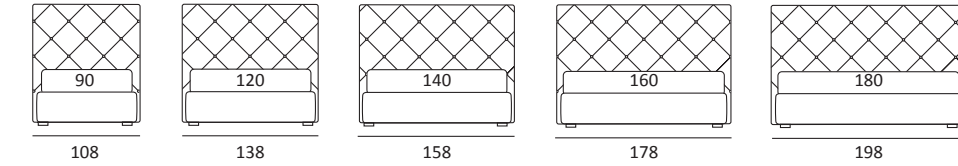

NOVEL LUX

DI SERIE:
Piede in legno **Cubic** h cm 6, colore wengè

OPTIONAL:
Piede in legno **Cubic** h cm 6-10, colori grigio, wengè
Piede in legno **Classic** h cm 10, colori bianco, naturale, wengè
Ruote **Carry**

AS STANDARD:
Cubic wooden foot H 6 cm, colour: wenge

OPTIONALS:
Cubic wooden foot H 6-10 cm, colours: grey, wenge
Classic wooden foot H 10 cm, colours: white, natural, wenge
Carry wheels