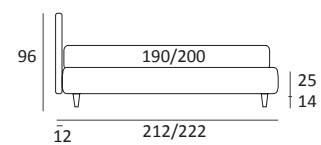

HAPPY COMPATTO

DI SERIE:
Piede in legno **Log** h cm 14, colore wengè

OPTIONAL:
Piede in legno **Log** h cm 14, colori bianco, naturale
Piede in metallo **Bill** h cm 14, finitura marrone moka
Piede in metallo **Glam** h cm 14, finitura cromo, colori polvere, seta
Piede in metallo **Max** h cm 14, finiture cromo, manganese

AS STANDARD:
Log wooden foot H 14 cm, colour: wenge

OPTIONALS:
Log wooden foot H 14 cm, colours: white, natural
Bill metal foot H 14 cm, brown mocha finish
Glam metal foot H 14 cm, chrome finish, colours: powder, silk
Max metal foot H 14 cm, chrome, manganese finish