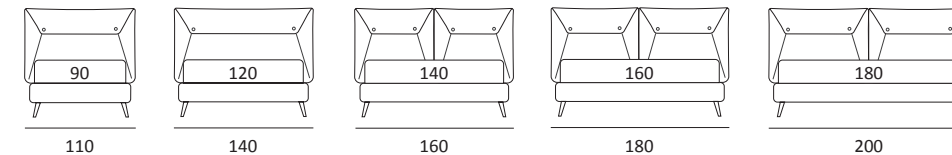

CASE LIFT

DI SERIE:
Piede in legno **Log** h cm 18, colore wengè

OPTIONAL:
Piede in legno **Log** h cm 18, colori bianco, naturale
Piede in metallo **Bill e Tube** h cm 18, finitura marrone moka
Piede in metallo **Glam, Peak e Wily** h cm 18, finitura cromo, colori polvere, seta
Piede in metallo **Hop** h cm 18, finitura manganese

AS STANDARD:
Log wooden foot H 18 cm, colour: wenge

OPTIONALS:
Log wooden foot H 18 cm, colours: white, natural
Bill and Tube metal foot H 18 cm, brown mocha finish
Glam, Peak and Wily metal foot H 18 cm, chrome finish, colours: powder, silk
Hop metal foot H 18 cm, manganese finish

Cuscini reclinabili
Recliner cushions