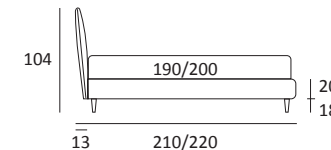

CUT LIFT

DI SERIE:
Piede in legno **Log** h cm 18, colore wengè

OPTIONAL:
Piede in legno **Log** h cm 18, colori bianco, naturale
Piede in metallo **Bill** h cm 18, finitura marrone moka
Piede in metallo **Glam, Peak** e **Wily** h cm 18, finitura cromo, colori polvere, seta
Piede in metallo **Hop** e **Max** h cm 18, finitura manganese

AS STANDARD:
Log wooden foot H 18 cm, colour: wenge

OPTIONALS:
Log wooden foot H 18 cm, colours: white, natural
Bill metal foot H 18 cm, brown mocha finish
Glam, Peak and Wily metal foot H 18 cm, chrome finish, colours: powder, silk
Hop and Max metal foot H 18 cm, manganese finish