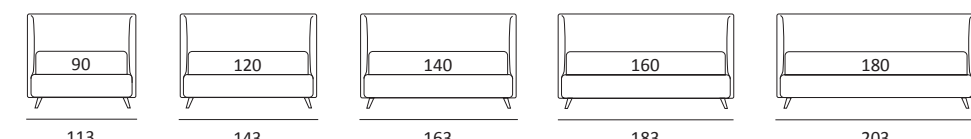

HUG COMPATTO

DI SERIE:
Piede in legno **Log** h cm 14, colore wengè

OPTIONAL:
Piede in legno **Log** h cm 14, colori bianco, naturale
Piede in metallo **Bill** h cm 14, finitura marrone moka
Piede in metallo **Glam**, **Peak** e **Wily** h cm 14, finitura cromo, colori polvere, seta
Piede in metallo **Hop** h cm 14, finitura manganese

AS STANDARD:
Log wooden foot H 14 cm, colour: wenge

OPTIONALS:
Log wooden foot H 14 cm, colours: white, natural
Bill metal foot H 14 cm, brown mocha finish
Glam, **Peak** and **Wily** metal foot H 14 cm, chrome finish, colours: powder, silk
Hop metal foot H 14 cm, manganese finish