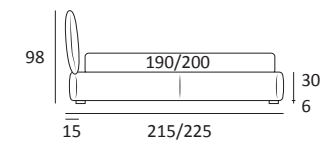

ZEN

DI SERIE:
Piede in legno **Cubic** h cm 6, colore wengè

OPTIONAL:
Piede in legno **Cubic** h cm 6-10, colori grigio, wengè
Ruote **Carry**

AS STANDARD:
Cubic wooden foot H 6 cm, colour: wenge

OPTIONALS:
Cubic wooden foot H 6-10 cm, colours: grey, wenge
Carry wheels