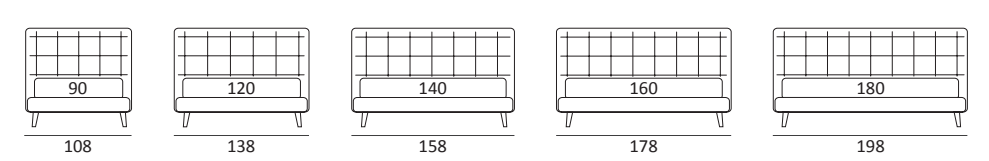

FANCY LIFT

DI SERIE:
Piede in legno **Log** h cm 18, colore wengè

OPTIONAL:
Piede in legno **Log** e **Classic** h cm 18, colori bianco, naturale, wengè
Piede in metallo **Bill** h cm 18, finitura marrone moka
Piede in metallo **Glam**, **Peak** e **Wily** h cm 18, finitura cromo, colori polvere, seta
Piede in metallo **Hop** h cm 18, finitura manganese

AS STANDARD:
Log wooden foot H 18 cm, colour: wenge

OPTIONALS:
Log and Classic wooden foot H 18 cm, colours: white, natural, wenge
Bill metal foot H 18 cm, brown mocha finish
Glam, Peak and Wily metal foot H 18 cm, chrome finish, colours: powder, silk
Hop metal foot H 18 cm, manganese finish