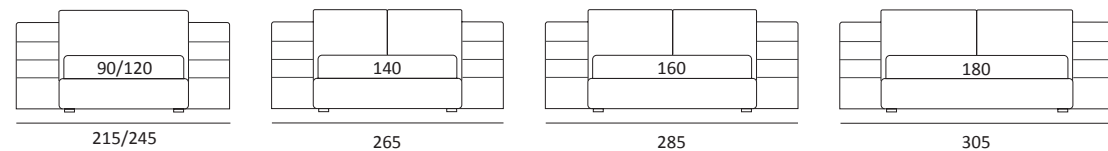

SMASH BIG

DI SERIE:
Piede in legno **Cubic** h cm 6, colore wengè

OPTIONAL:
Piede in legno **Cubic** h cm 6, colore grigio

AS STANDARD:
Cubic wooden foot H 6 cm, colour: wenge

OPTIONALS:
Cubic wooden foot H 6 cm, colours: grey