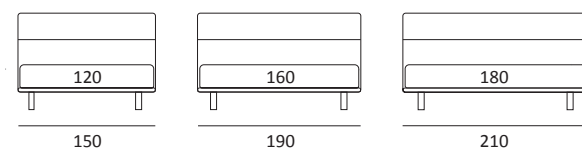

DANCE AUTOPORTANTE

DI SERIE:
Piede in ABS **Bolt** h cm 19

OPTIONAL:
Piede in plexiglass **Jiff** h cm 19
Piede in metallo **Glam** h cm 24, finitura cromo, colori polvere, seta
Piede in metallo **Hang** e **Hop** h cm 24, finitura manganese
Piede in metallo **Top** h cm 23, finitura satinato, colori polvere, seta

AS STANDARD:
Bolt ABS foot H 19 cm

OPTIONALS:
Jiff plexiglass foot H 19 cm
Glam metal foot, H 24 cm, finish: chrome, colours: powder, silk
Hang and Hop metal feet H 24 cm, manganese finish
Top metal feet H 23 cm, finish: satin, colours: powder, silk