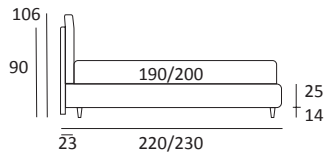

SMASH COMPATTO

DI SERIE:
Piede in legno **Log** h cm 14, colore wengè

OPTIONAL:
Piede in legno **Log** h cm 14, colori bianco, naturale
Piede in metallo **Bill** h cm 14, finitura marrone moka
Piede in metallo **Glam e Peak** h cm 14, finitura cromo, colori polvere, seta
Piede in metallo **Hop e Max** h cm 14, finitura manganese

AS STANDARD:
Log wooden foot H 14 cm, colour: wenge

OPTIONALS:
Log wooden foot H 14 cm, colours: white, natural
Bill metal foot H 14 cm, brown mocha finish
Glam and Peak metal foot H 14 cm, chrome finish, colours: powder, silk
Hop and Max metal foot H 14 cm, manganese finish