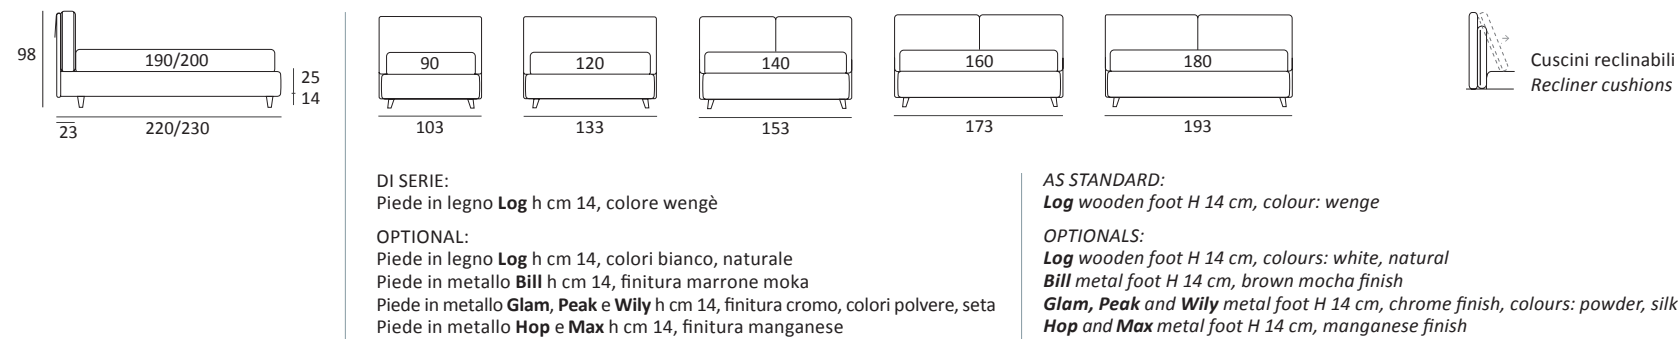

FORM COMPATTO

DI SERIE:
Piede in legno **Log** h cm 14, colore wengè

OPTIONAL:
Piede in legno **Log** h cm 14, colori bianco, naturale
Piede in metallo **Bill** h cm 14, finitura marrone moka
Piede in metallo **Glam**, **Peak** e **Wily** h cm 14, finitura cromo, colori polvere, seta
Piede in metallo **Hop** e **Max** h cm 14, finitura manganese

AS STANDARD:
Log wooden foot H 14 cm, colour: wenge

OPTIONALS:
Log wooden foot H 14 cm, colours: white, natural
Bill metal foot H 14 cm, brown mocha finish
Glam, **Peak** and **Wily** metal foot H 14 cm, chrome finish, colours: powder, silk
Hop and **Max** metal foot H 14 cm, manganese finish