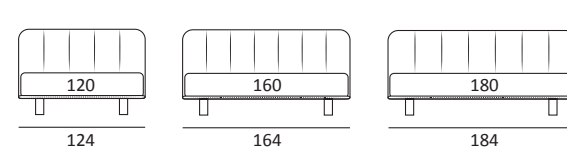

CLEVER AUTOPORTANTE

DI SERIE:
Piede in ABS **Bolt** h cm 19

OPTIONAL:
Piede in plexiglass **Jiff** h cm 19
Piede in metallo **Glam** h cm 24, finitura cromo, colori polvere, seta
Piede in metallo **Hang** e **Hop** h cm 24, finitura manganese
Piede in metallo **Top** h cm 23, finitura satinato, colori polvere, seta

AS STANDARD:
Bolt ABS foot H 19 cm

OPTIONALS:
Jiff plexiglass foot H 19 cm
Glam metal foot, H 24 cm, finish: chrome, colours: powder, silk
Hang and Hop metal feet H 24 cm, manganese finish
Top metal feet H 23 cm, finish: satin, colours: powder, silk