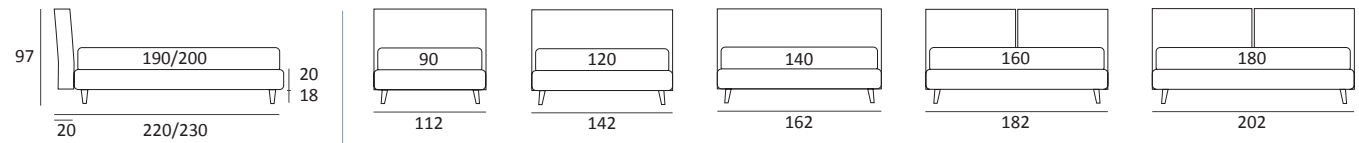

LIGHT LIFT

DI SERIE:
Piede in legno **Log** h cm 18, colore wengè

OPTIONAL:
Piede in legno **Log** h cm 18, colori bianco, naturale
Piede in metallo **Bill** h cm 18, finitura marrone moka
Piede in metallo **Glam** h cm 18, finitura cromo, colori polvere, seta
Piede in metallo **Max** h cm 18, finiture cromo, manganese

AS STANDARD:
Log wooden foot H 18 cm, colour: wenge

OPTIONALS:
Log wooden foot H 18 cm, colours: white, natural
Bill metal foot H 18 cm, brown mocha finish
Glam metal foot H 18 cm, chrome finish, colours: powder, silk
Max metal foot H 18 cm, manganese finish