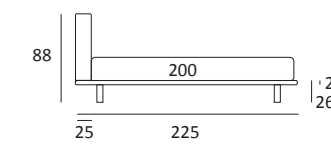

CROOK PIANO ORTOPEDICO

DI SERIE:
Piede in ABS **Bolt** h cm 19

OPTIONAL:
Piede in plexiglass **Jiff** h cm 19
Piede in metallo **Glam** e **Wily** h cm 24, finitura cromo, colori polvere, seta
Piede in metallo **Top** h cm 23, finitura satinato, colori polvere, seta
Piede in metallo **Twist** h cm 20, finitura manganese

AS STANDARD:
Bolt ABS foot H 19 cm

OPTIONALS:
Jiff plexiglass foot H 19 cm
Glam and Wily metal foot, H 24 cm, finish: chrome, colours: powder, silk
Top metal feet H 23 cm, finish: chrome, colours: powder, silk
Twist metal feet H 20 cm, manganese finish