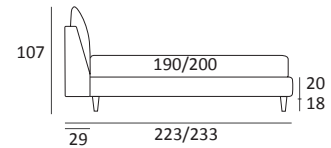

FUN DOUBLE LIFT

DI SERIE:
Piede in legno **Log** h cm 18, colore wengè

OPTIONAL:
Piede in legno **Log** h cm 18, colori bianco, naturale
Piede in metallo **Bill** h cm 18, finitura marrone moka
Piede in metallo **Glam, Peak e Wily** h cm 18, finitura cromo, colori polvere, seta
Piede in metallo **Hop e Max** h cm 18, finitura manganese

AS STANDARD:
Log wooden foot H 18 cm, colour: wenge

OPTIONALS:
Log wooden foot H 18 cm, colours: white, natural
Bill metal foot H 18 cm, brown mocha finish
Glam, Peak and Wily metal foot H 18 cm, chrome finish, colours: powder, silk
Hop and Max metal foot H 18 cm, manganese finish