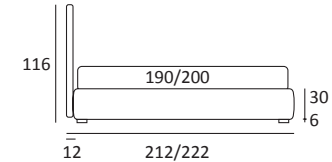

ESSENTIAL

DI SERIE:
Piede in legno **Cubic** h cm 6, colore wengè

OPTIONAL:
Piede in legno **Cubic** h cm 6-10, colori grigio, wengè
Piede in legno **Classic** h cm 10, colori bianco, naturale, wengè

AS STANDARD:
Cubic wooden foot H 6 cm, colour: wenge

OPTIONALS:
Cubic wooden foot H 6-10 cm, colours: grey, wenge
Classic wooden foot H 10 cm, colours: white, natural, wenge