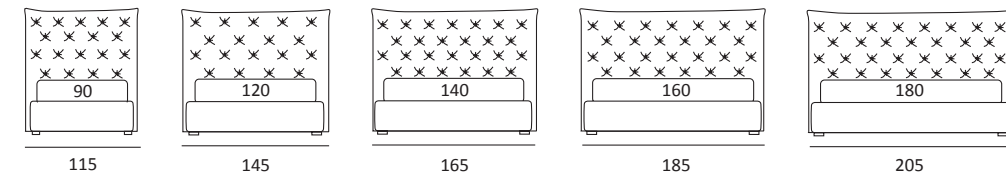

TENDER

DI SERIE:
Piede in legno **Cubic** h cm 6, colore wengè
OPTIONAL:
Piede in legno **Cubic** h cm 6-10, colori grigio, wengè
Piede in legno **Classic** h cm 10, colori bianco, naturale, wengè
Ruote **Carry**

AS STANDARD:
Cubic wooden foot H 6 cm, colour: wenge
OPTIONALS:
Cubic wooden foot H 6-10 cm, colours: grey, wenge
Classic wooden foot H 10 cm, colours: white, natural, wenge
Carry wheels