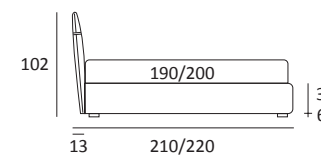

CHOP

DI SERIE:
Piede in legno **Cubic** h cm 6, colore wengè

OPTIONAL:
Piede in legno **Cubic** h cm 6-10, colori grigio, wengè
Ruote **Carry**

AS STANDARD:
Cubic wooden foot H 6 cm, colour: wenge

OPTIONALS:
Cubic wooden foot H 6-10 cm, colours: grey, wenge
Carry wheels