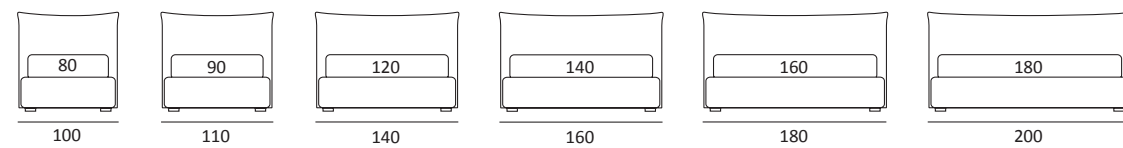

GOOD

DI SERIE:
Piede in legno **Cubic** h cm 6, colore wengè

OPTIONAL:
Piede in legno **Cubic** h cm 6-10, colori grigio, wengè
Ruote **Carry**

AS STANDARD:
Cubic wooden foot H 6 cm, colour: wenge

OPTIONALS:
Cubic wooden foot H 6-10 cm, colours: grey, wenge
Classic wooden foot H 10 cm, colours: white, natural, wenge
Carry wheels