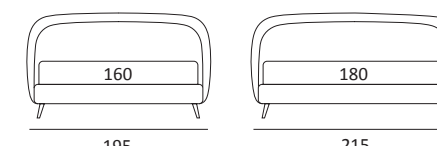

LAP LIFT

DI SERIE:
Piede in legno **Log** h cm 18, colore wengè

OPTIONAL:
Piede in legno **Log** h cm 18, colori bianco, naturale
Piede in metallo **Bill** e **Tube** h cm 18, finitura marrone moka
Piede in metallo **Wily** h cm 18, finitura cromo, colori polvere, seta
Piede in metallo **Hop** h cm 18, finitura manganese

AS STANDARD:
Log wooden foot H 18 cm, colour: wenge

OPTIONALS:
Log wooden foot H 18 cm, colours: white, natural, wenge
Bill and **Tube** metal foot H 18 cm, brown mocha finish
Wily metal foot H 18 cm, chrome finish, colours: powder, silk
Hop metal foot H 18 cm, manganese finish