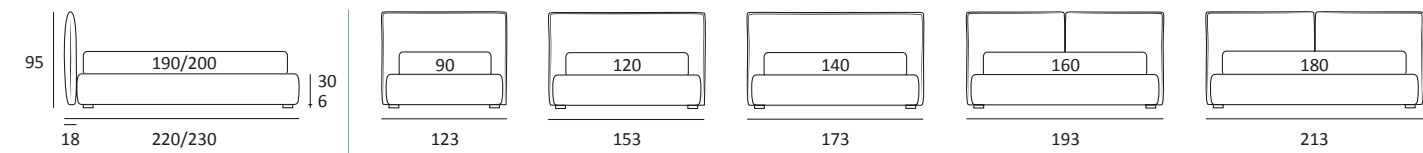

MODERN

DI SERIE:
Piede in legno **Cubic** h cm 6, colore wengè

OPTIONAL:
Piede in legno **Cubic** h cm 6-10, colori grigio, wengè

AS STANDARD:
Cubic wooden foot H 6 cm, colour: wenge

OPTIONALS:
Cubic wooden foot H 6-10 cm, colours: grey, wenge

NATURAL

DI SERIE:
Piede in ABS effetto sospeso

AS STANDARD:
Suspended-effect Abs foot