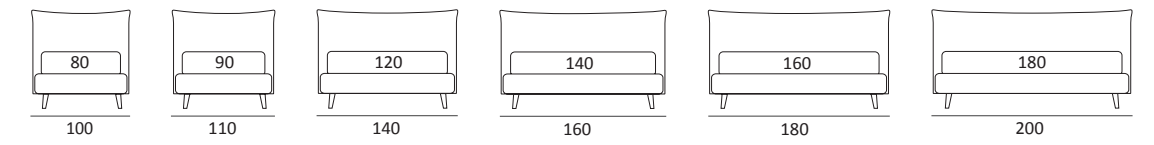

GOOD LIFT

DI SERIE:
Piede in legno **Log** h cm 18, colore wengè

OPTIONAL:
Piede in legno **Log** h cm 18, colori bianco, naturale
Piede in metallo **Bill e Tube** h cm 18, finitura marrone moka
Piede in metallo **Glam, Peak e Wily** h cm 18, finitura cromo, colori polvere, seta
Piede in metallo **Hop e Max** h cm 18, finitura manganese

AS STANDARD:
Log wooden foot H 18 cm, colour: wenge

OPTIONALS:
Log wooden foot H 18 cm, colours: white, natural
Bill and Tube metal foot H 18 cm, brown mocha finish
Glam, Peak and Wily metal foot H 18 cm, chrome finish, colours: powder, silk
Hop and Max metal foot H 18 cm, manganese finish