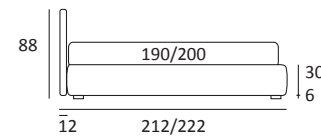

HAPPY

DI SERIE:
Piede in legno **Cubic** h cm 6, colore wengè

OPTIONAL:
Piede in legno **Cubic** h cm 6-10, colori grigio, wengè

AS STANDARD:
Cubic wooden foot H 6 cm, colour: wenge

OPTIONALS:
Cubic wooden foot H 6-10 cm, colours: grey, wenge