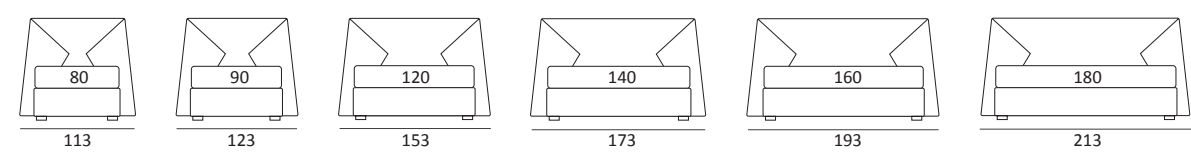

JS FILO

DI SERIE:
Piede in legno **Cubic** h cm 6, colore wengè

OPTIONAL:
Piede in legno **Cubic** h cm 6-10, colori grigio, wengè
Ruote **Carry**

AS STANDARD:
Cubic wooden foot H 6 cm, colour: wenge

OPTIONALS:
Cubic wooden foot H 6-10 cm, colours: grey, wenge
Carry wheels