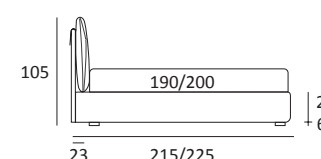

CASE FILO

DI SERIE:
Piede in legno **Cubic** h cm 6, colore wengè

OPTIONAL:
Piede in legno **Cubic** h cm 6-10, colori grigio, wengè
Ruote **Carry**

AS STANDARD:
Cubic wooden foot H 6 cm, colour: wenge

OPTIONALS:
Cubic wooden foot H 6-10 cm, colours: grey, wenge
Carry wheels