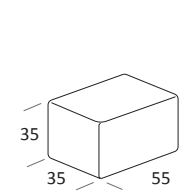

SMASH POUFF