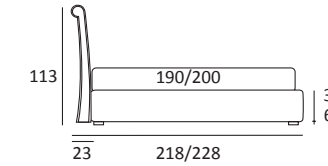

NOVEL LUX

DI SERIE:
Piede in legno **Cubic** h cm 6, colore wengè

OPTIONAL:
Piede in legno **Cubic** h cm 6-10, colori grigio, wengè
Piede in legno **Classic** h cm 10, colori bianco, naturale, wengè
Ruote **Carry**

AS STANDARD:
Cubic wooden foot H 6 cm, colour: wenge

OPTIONALS:
Cubic wooden foot H 6-10 cm, colours: grey, wenge
Classic wooden foot H 10 cm, colours: white, natural, wenge
Carry wheels