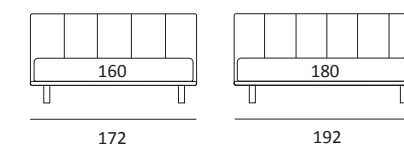

CROOK PIANO ORTOPEDICO

DI SERIE:
Piede in ABS **Bolt** h cm 19

OPTIONAL:
Piede in plexiglass **Jiff** h cm 19
Piede in metallo **Glam** e **Wily** h cm 24, finitura cromo, colori polvere, seta
Piede in metallo **Top** h cm 23, finitura satinato, colori polvere, seta
Piede in metallo **Twist** h cm 20, finitura manganese

AS STANDARD:
Bolt ABS foot H 19 cm

OPTIONALS:
Jiff plexiglass foot H 19 cm
Glam and Wily metal foot, H 24 cm, finish: chrome, colours: powder, silk
Top metal feet H 23 cm, finish: chrome, colours: powder, silk
Twist metal feet H 20 cm, manganese finish