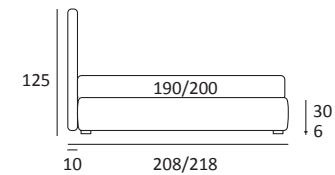

TENDER

DI SERIE:
Piede in legno **Cubic** h cm 6, colore wengè
OPTIONAL:
Piede in legno **Cubic** h cm 6-10, colori grigio, wengè
Piede in legno **Classic** h cm 10, colori bianco, naturale, wengè
Ruote **Carry**

AS STANDARD:
Cubic wooden foot H 6 cm, colour: wenge
OPTIONALS:
Cubic wooden foot H 6-10 cm, colours: grey, wenge
Classic wooden foot H 10 cm, colours: white, natural, wenge
Carry wheels