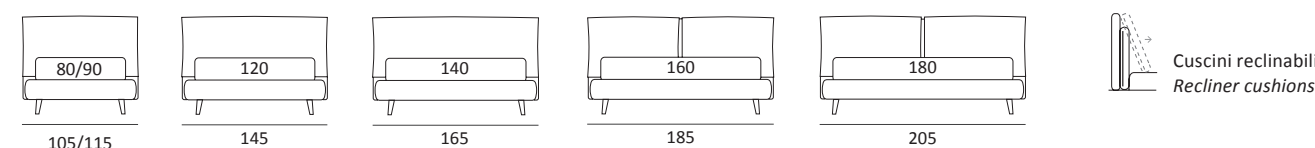

QUIET LIFT

DI SERIE:
Piede in legno **Log** h cm 18, colore wengè

OPTIONAL:
Piede in legno **Log** h cm 18, colori bianco, naturale
Piede in metallo **Bill** h cm 18, finitura marrone moka
Piede in metallo **Glam, Peak e Wily** h cm 18, finitura cromo, colori polvere, seta
Piede in metallo **Hop** h cm 18, finitura manganese

AS STANDARD:
Log wooden foot H 18 cm, colour: wenge

OPTIONALS:
Log wooden foot H 18 cm, colours: white, natural
Bill metal foot H 18 cm, brown mocha finish
Glam, Peak and Wily metal foot H 18 cm, chrome finish, colours: powder, silk
Hop metal foot H 18 cm, manganese finish