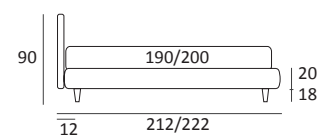

HAPPY LIFT

DI SERIE:
Piede in legno **Log** h cm 18, colore wengè

OPTIONAL:
Piede in legno **Log** h cm 18, colori bianco, naturale
Piede in metallo **Bill** h cm 18, finitura marrone moka
Piede in metallo **Glam** h cm 18, finitura cromo, colori polvere, seta
Piede in metallo **Max** h cm 18, finitura manganese

AS STANDARD:
Log wooden foot H 18 cm, colour: wenge

OPTIONALS:
Log wooden foot H 18 cm, colours: white, natural
Bill metal foot H 18 cm, brown mocha finish
Glam metal foot H 18 cm, chrome finish, colours: powder, silk
Max metal foot H 18 cm, manganese finish