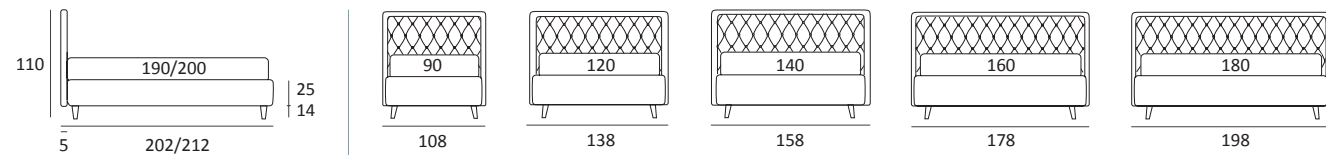

NEST COMPATTO

DI SERIE:
Piede in legno **Log** h cm 14, colore wengè

OPTIONAL:
Piede in legno **Log** e **Classic** h cm 14, colori bianco, naturale, wengè
Piede in metallo **Bill** h cm 14, finitura marrone moka
Piede in metallo **Hop** h cm 14, finitura manganese

AS STANDARD:
Log wooden foot H 14 cm, colour: wenge

OPTIONALS:
Log and **Classic** wooden foot H 14 cm, colours: white, natural, wenge
Bill metal foot H 14 cm, brown mocha finish
Hop metal foot H 14 cm, manganese finish