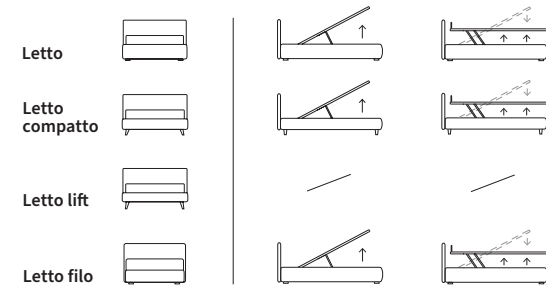

- Letto
- Letto compatto
- Letto lift
- Letto filo

Letto Lift
/ Lift bed

WISP

WISP

Letto Compatto con sistema alzarete Rise
Piede Peak in metallo colore polvere

/ Compatto bed with Rise lifting system
Peak feet in powder-coloured metal