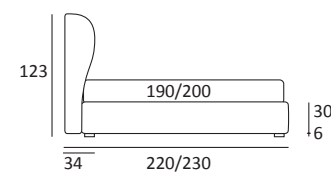

GEM

DI SERIE:
Piede in legno **Cubic** h cm 6, colore wengè

OPTIONAL:
Piede in legno **Cubic** h cm 6-10, colori grigio, wengè
Piede in legno **Classic** h cm 10, colori bianco, naturale, wengè
Ruote **Carry**

AS STANDARD:
Cubic wooden foot H 6 cm, colour: wenge

OPTIONALS:
Cubic wooden foot H 6-10 cm, colours: grey, wenge
Classic wooden foot H 10 cm, colours: white, natural, wenge
Carry wheels