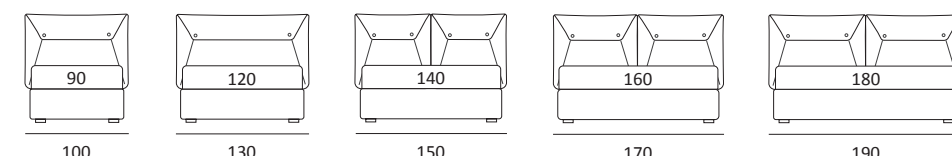

CASE FILO

DI SERIE:
Piede in legno **Cubic** h cm 6, colore wengè

OPTIONAL:
Piede in legno **Cubic** h cm 6-10, colori grigio, wengè
Ruote **Carry**

AS STANDARD:
Cubic wooden foot H 6 cm, colour: wenge

OPTIONALS:
Cubic wooden foot H 6-10 cm, colours: grey, wenge
Carry wheels

Cuscini reclinabili
Recliner cushions