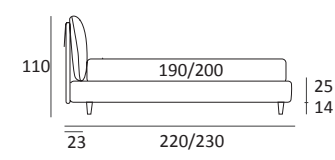

WISP COMPATTO

DI SERIE:
Piede in legno **Log** h cm 14, colore wengè

OPTIONAL:
Piede in legno **Log** h cm 14, colori bianco, naturale
Piede in metallo **Bill** h cm 14, finitura marrone moka
Piede in metallo **Glam**, **Peak** e **Wily** h cm 14, finitura cromo, colori polvere, seta
Piede in metallo **Hop** h cm 14, finitura manganese

AS STANDARD:
Log wooden foot H 14 cm, colour: wenge

OPTIONALS:
Log wooden foot H 14 cm, colours: white, natural
Bill metal foot H 14 cm, brown mocha finish
Glam, **Peak** and **Wily** metal foot H 14 cm, chrome finish, colours: powder, silk
Hop metal foot H 14 cm, manganese finish

Cuscini reclinabili
Recliner cushions