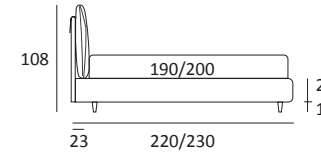

CASE COMPATTO

DI SERIE:
Piede in legno **Log** h cm 14, colore wengè

OPTIONAL:
Piede in legno **Log** h cm 14, colori bianco, naturale
Piede in metallo **Bill e Tube** h cm 14, finitura marrone moka
Piede in metallo **Glam, Peak e Wily** h cm 14, finitura cromo, colori polvere, seta
Piede in metallo **Hop** h cm 14, finitura manganese

AS STANDARD:
Log wooden foot H 14 cm, colour: wenge

OPTIONALS:
Log wooden foot H 14 cm, colours: white, natural
Bill and Tube metal foot H 14 cm, brown mocha finish
Glam, Peak and Wily metal foot H 14 cm, chrome finish, colours: powder, silk
Hop metal foot H 14 cm, manganese finish