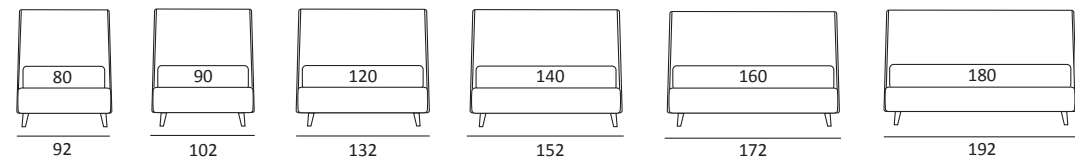

TIME COMPATTO

DI SERIE:
Piede in legno **Log** h cm 14, colore wengè

OPTIONAL:
Piede in legno **Log** h cm 14, colori bianco, naturale
Piede in metallo **Bill** e **Tube** h cm 14, finitura marrone moka
Piede in metallo **Glam**, **Peak** e **Wily** h cm 14, finitura cromo, colori polvere, seta
Piede in metallo **Hop** h cm 14, finitura manganese

AS STANDARD:
Log wooden foot H 14 cm, colour: wenge

OPTIONALS:
Log wooden foot H 14 cm, colours: white, natural
Bill and **Tube** metal foot H 14 cm, brown mocha finish
Glam, **Peak** and **Wily** metal foot H 14 cm, chrome finish, colours: powder, silk
Hop metal foot H 14 cm, manganese finish