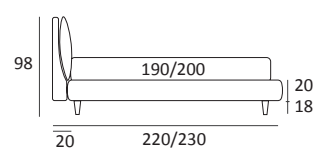

QUIET LIFT

DI SERIE:
Piede in legno **Log** h cm 18, colore wengè

OPTIONAL:
Piede in legno **Log** h cm 18, colori bianco, naturale
Piede in metallo **Bill** h cm 18, finitura marrone moka
Piede in metallo **Glam, Peak e Wily** h cm 18, finitura cromo, colori polvere, seta
Piede in metallo **Hop** h cm 18, finitura manganese

AS STANDARD:
Log wooden foot H 18 cm, colour: wenge

OPTIONALS:
Log wooden foot H 18 cm, colours: white, natural
Bill metal foot H 18 cm, brown mocha finish
Glam, Peak and Wily metal foot H 18 cm, chrome finish, colours: powder, silk
Hop metal foot H 18 cm, manganese finish