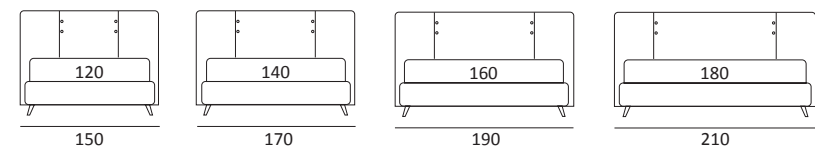

BUTTON COMPATTO

DI SERIE:
Piede in legno **Log** h cm 14, colore wengè

OPTIONAL:
Piede in legno **Log** h cm 14, colori bianco, naturale
Piede in metallo **Bill e Tube** h cm 14, finitura marrone moka
Piede in metallo **Glam e Wily** h cm 14, finitura cromo, colori polvere, seta
Piede in metallo **Hop** h cm 14, finitura manganese

AS STANDARD:
Log wooden foot H 14 cm, colour: wenge

OPTIONALS:
Log wooden foot H 14 cm, colours: white, natural
Bill and Tube metal foot H 14 cm, brown mocha finish
Glam, Peak and Wily metal foot H 14 cm, chrome finish, colours: powder, silk
Hop metal foot H 14 cm, manganese finish