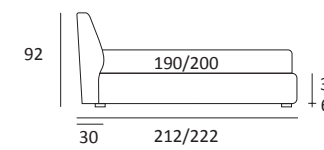

HUG

DI SERIE:
Piede in legno **Cubic** h cm 6, colore wengè

OPTIONAL:
Piede in legno **Cubic** h cm 6-10, colori grigio, wengè
Ruote **Carry**

AS STANDARD:
Cubic wooden foot H 6 cm, colour: wenge

OPTIONALS:
Cubic wooden foot H 6-10 cm, colours: grey, wenge
Carry wheels