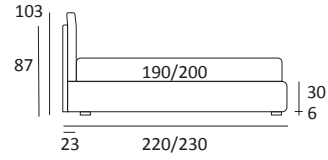

SMASH LATERALE DX/SX

DI SERIE:
Piede in legno **Cubic** h cm 6, colore wengè

OPTIONAL:
Piede in legno **Cubic** h cm 6, colore grigio

AS STANDARD:
Cubic wooden foot H 6 cm, colour: wenge

OPTIONALS:
Cubic wooden foot H 6 cm, colours: grey