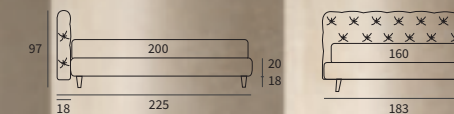

DREAM

Letto

GEM

GEM

TENDER

NEST

INFINITY

Letto
Piede Classic in legno colore bianco
/ Bed
Classic feet in white wood colour

KING

Letto Lift
Piede Classic in legno colore wengè
/ Lift bed
Classic feet in wenge wood colour

RIGORE MINIMALE MINIMAL SEVERITY

Proposta di carattere dalle linee essenziali
e determinate per uno stile autentico.