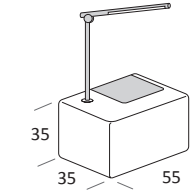

- con piano e lampada
- with top and lamp

A richiesta: caricabatteria wireless
On demand: Wireless charger