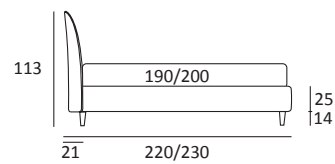

TIME COMPATTO

DI SERIE:
Piede in legno **Log** h cm 14, colore wengè

OPTIONAL:
Piede in legno **Log** h cm 14, colori bianco, naturale
Piede in metallo **Bill** e **Tube** h cm 14, finitura marrone moka
Piede in metallo **Glam**, **Peak** e **Wily** h cm 14, finitura cromo, colori polvere, seta
Piede in metallo **Hop** h cm 14, finitura manganese

AS STANDARD:
Log wooden foot H 14 cm, colour: wenge

OPTIONALS:
Log wooden foot H 14 cm, colours: white, natural
Bill and **Tube** metal foot H 14 cm, brown mocha finish
Glam, **Peak** and **Wily** metal foot H 14 cm, chrome finish, colours: powder, silk
Hop metal foot H 14 cm, manganese finish