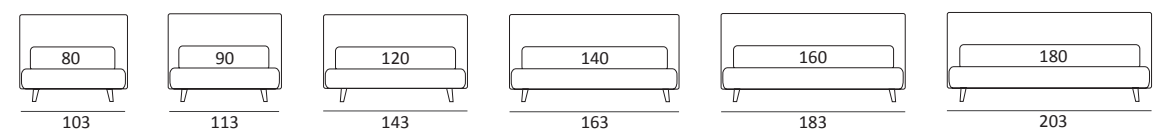

HAPPY LIFT

DI SERIE:
Piede in legno **Log** h cm 18, colore wengè

OPTIONAL:
Piede in legno **Log** h cm 18, colori bianco, naturale
Piede in metallo **Bill** h cm 18, finitura marrone moka
Piede in metallo **Glam** h cm 18, finitura cromo, colori polvere, seta
Piede in metallo **Max** h cm 18, finitura manganese

AS STANDARD:
Log wooden foot H 18 cm, colour: wenge

OPTIONALS:
Log wooden foot H 18 cm, colours: white, natural
Bill metal foot H 18 cm, brown mocha finish
Glam metal foot H 18 cm, chrome finish, colours: powder, silk
Max metal foot H 18 cm, manganese finish