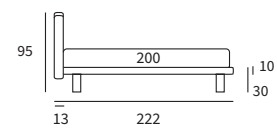

Letto

MODERN

LINK

LINK
 Letto Autoportante
 / Free-standing bed

Letto
 Letto
 autoportante

RELAXED

CHOP

CHOP
 Letto Compatto
 Piede Hop in metallo finitura manganese
 / Compatto Bed
 Hop feet in metal with manganese finish