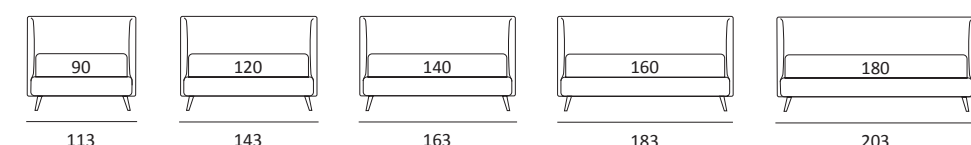

HUG LIFT

DI SERIE:
Piede in legno **Log** h cm 18, colore wengè

OPTIONAL:
Piede in legno **Log** h cm 18, colori bianco, naturale
Piede in metallo **Bill** h cm 18, finitura marrone moka
Piede in metallo **Glam**, **Peak** e **Wily** h cm 18, finitura cromo, colori polvere, seta
Piede in metallo **Hop** h cm 18, finitura manganese

AS STANDARD:
Log wooden foot H 18 cm, colour: wenge

OPTIONALS:
Log wooden foot H 18 cm, colours: white, natural
Bill metal foot H 18 cm, brown mocha finish
Glam, **Peak** and **Wily** metal foot H 18 cm, chrome finish, colours: powder, silk
Hop metal foot H 18 cm, manganese finish