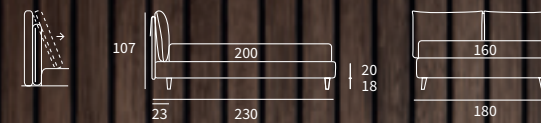

- Letto
- Letto compatto
- Letto lift
- Letto filo

Letto Lift
/ Lift bed

WISP

WISP

Letto Compatto con sistema alzarete Rise
Piede Peak in metallo colore polvere

/ Compatto bed with Rise lifting system
Peak feet in powder-coloured metal