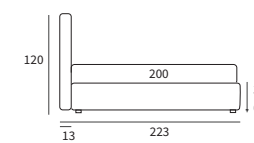

LAP

POINT

POINT
 Letto con sistema alzarete Rise
 / Bed with Rise lifting system

PRECIOUS

MATCH
PROGRAMM

MATCH PROGRAMM

Sommier
 Pannello Match cm L 183 H 92
 Due pannelli modulari Match cm L 155 H 120 e
 due piani Match cm L 45 finitura manganese