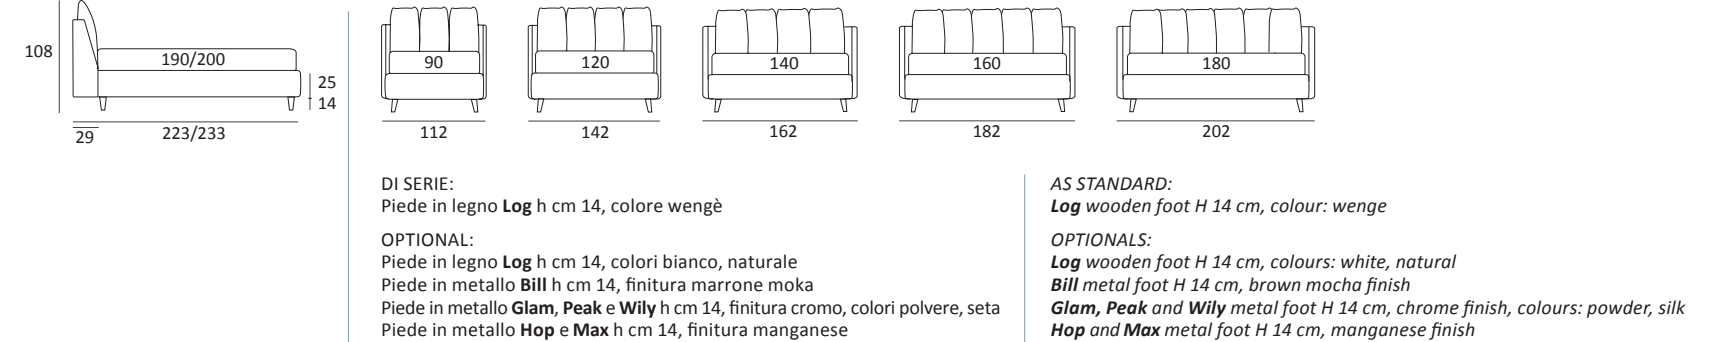

FUN COMPATTO

DI SERIE:
Piede in legno **Log** h cm 14, colore wengè

OPTIONAL:
Piede in legno **Log** h cm 14, colori bianco, naturale
Piede in metallo **Bill** h cm 14, finitura marrone moka
Piede in metallo **Glam**, **Peak** e **Wily** h cm 14, finitura cromo, colori polvere, seta
Piede in metallo **Hop** e **Max** h cm 14, finitura manganese

AS STANDARD:
Log wooden foot H 14 cm, colour: wenge

OPTIONALS:
Log wooden foot H 14 cm, colours: white, natural
Bill metal foot H 14 cm, brown mocha finish
Glam, **Peak** and **Wily** metal foot H 14 cm, chrome finish, colours: powder, silk
Hop and **Max** metal foot H 14 cm, manganese finish