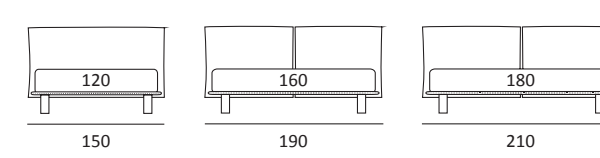

CURIOUS AUTOPORTANTE

DI SERIE:
Piede in ABS **Bolt** h cm 19

OPTIONAL:
Piede in plexiglass **Jiff** h cm 19
Piede in metallo **Glam** h cm 24, finitura cromo, colori polvere, seta
Piede in metallo **Hang** e **Hop** h cm 24, finitura manganese
Piede in metallo **Top** h cm 23, finitura satinato, colori polvere, seta

AS STANDARD:
Bolt ABS foot H 19 cm

OPTIONALS:
Jiff plexiglass foot H 19 cm
Glam metal foot, H 24 cm, finish: chrome, colours: powder, silk
Hang and Hop metal feet H 24 cm, manganese finish
Top metal feet H 23 cm, finish: satin, colours: powder, silk