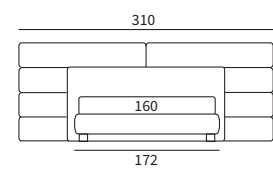

MATCH PROGRAMM

Sommier
Pannello Match cm L 183 H 92
Due pannelli modulari Match cm L 155 H 120 e
due piani Match cm L 45 finitura manganese

/ Upholstered bed base
Match Panel L 183 H 92 cm
Two modular Match panels L 155 H 120 cm and
two Match shelves L 45 cm with manganese finish