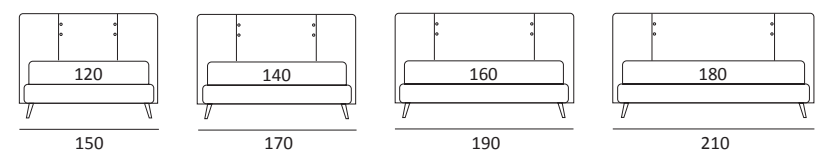

BUTTON LIFT

DI SERIE:
Piede in legno **Log** h cm 18, colore wengè

OPTIONAL:
Piede in legno **Log** h cm 18, colori bianco, naturale
Piede in metallo **Bill e Tube** h cm 18, finitura marrone moka
Piede in metallo **Glam e Wily** h cm 18, finitura cromo, colori polvere, seta
Piede in metallo **Hop** h cm 18, finitura manganese

AS STANDARD:
Log wooden foot H 18 cm, colour: wenge

OPTIONALS:
Log wooden foot H 18 cm, colours: white, natural
Bill and Tube metal foot H 18 cm, brown mocha finish
Glam, Peak and Wily metal foot H 18 cm, chrome finish, colours: powder, silk
Hop metal foot H 18 cm, manganese finish