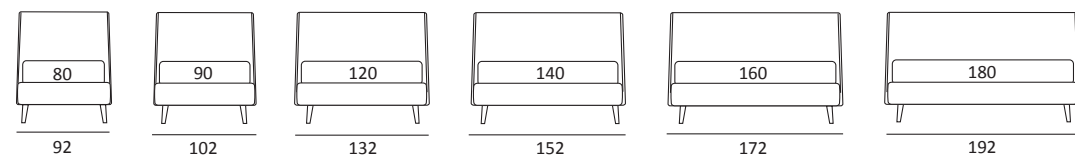

TIME LIFT

DI SERIE:
Piede in legno **Log** h cm 18, colore wengè

OPTIONAL:
Piede in legno **Log** h cm 18, colori bianco, naturale
Piede in metallo **Bill** e **Tube** h cm 18, finitura marrone moka
Piede in metallo **Glam**, **Peak** e **Wily** h cm 18, finitura cromo, colori polvere, seta
Piede in metallo **Hop** h cm 18, finitura manganese

AS STANDARD:
Log wooden foot H 18 cm, colour: wenge

OPTIONALS:
Log wooden foot H 18 cm, colours: white, natural
Bill and **Tube** metal foot H 18 cm, brown mocha finish
Glam, **Peak** and **Wily** metal foot H 18 cm, chrome finish, colours: powder, silk
Hop metal foot H 18 cm, manganese finish

TINY AUTOPORTANTE

DI SERIE:
Piede in metallo **Glam** h cm 24, colore polvere

OPTIONAL:
Piede in metallo **Glam** h cm 24, finitura cromo, colore seta
Piede in metallo **Hang** e **Hop** h cm 24, finitura manganese

AS STANDARD:
Glam metal foot H 24 cm, colours: powder

OPTIONALS:
Glam metal foot H 24 cm, chrome finish, colours: silk
Hang and **Hop** metal foot H 24 cm, manganese finish