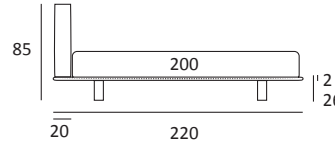

STYLISH PIANO ORTOPEDICO

DI SERIE:
Piede in ABS **Bolt** h cm 19
OPTIONAL:
Piede in plexiglass **Jiff** h cm 19
Piede in metallo **Glam** h cm 24, finitura cromo, colori polvere, seta
Piede in metallo **Top** h cm 23, finitura satinato, colori polvere, seta
Piede in metallo **Twist** h cm 20, finitura manganese

AS STANDARD:
Bolt Abs feet H 19 cm
OPTIONALS:
Jiff plexiglass foot H 19 cm
Glam metal foot H 24 cm, chrome finish, colours: powder, silk
Top metal foot H 23 cm, satin finish, colours: powder, silk
Twist metal foot H 20cm, manganese finish