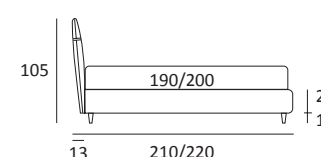

CHOP COMPATTO

DI SERIE:
Piede in legno **Log** h cm 14, colore wengè

OPTIONAL:
Piede in legno **Log** h cm 14, colori bianco, naturale
Piede in metallo **Bill e Tube** h cm 14, finitura marrone moka
Piede in metallo **Glam, Peak e Wily** h cm 14, finitura cromo, colori polvere, seta
Piede in metallo **Hop** h cm 14, finitura manganese

AS STANDARD:
Log wooden foot H 14 cm, colour: wenge

OPTIONALS:
Log wooden foot H 14 cm, colours: white, natural
Bill and Tube metal foot H 14 cm, brown mocha finish
Glam, Peak and Wily metal foot H 14 cm, chrome finish, colours: powder, silk
Hop metal foot H 14 cm, manganese finish