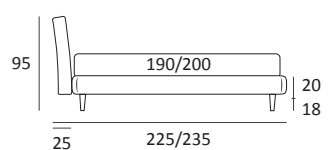

CONTEMPORARY LIFT

DI SERIE:
Piede in legno **Log** h cm 18, colore wengè

OPTIONAL:
Piede in legno **Log** h cm 18, colori bianco, naturale
Piede in metallo **Bill** h cm 18, finitura marrone moka
Piede in metallo **Glam, Peak** e **Wily** h cm 18, finitura cromo, colori polvere, seta
Piede in metallo **Hop** h cm 18, finitura manganese

AS STANDARD:
Log wooden foot H 18 cm, colour: wenge

OPTIONALS:
Log wooden foot H 18 cm, colours: white, natural
Bill and Tube metal foot H 18 cm, brown mocha finish
Glam, Peak and Wily metal foot H 18 cm, chrome finish, colours: powder, silk
Hop metal foot H 18 cm, manganese finish