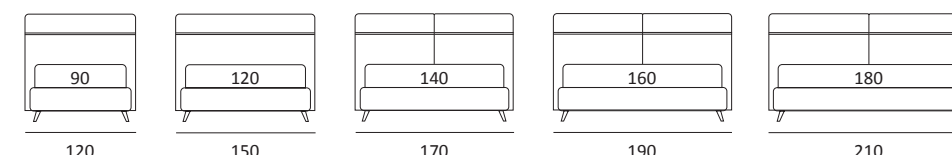

CHOP COMPATTO

DI SERIE:
Piede in legno **Log** h cm 14, colore wengè

OPTIONAL:
Piede in legno **Log** h cm 14, colori bianco, naturale
Piede in metallo **Bill e Tube** h cm 14, finitura marrone moka
Piede in metallo **Glam, Peak e Wily** h cm 14, finitura cromo, colori polvere, seta
Piede in metallo **Hop** h cm 14, finitura manganese

AS STANDARD:
Log wooden foot H 14 cm, colour: wenge

OPTIONALS:
Log wooden foot H 14 cm, colours: white, natural
Bill and Tube metal foot H 14 cm, brown mocha finish
Glam, Peak and Wily metal foot H 14 cm, chrome finish, colours: powder, silk
Hop metal foot H 14 cm, manganese finish