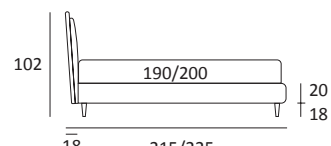

LAP LIFT

DI SERIE:
Piede in legno **Log** h cm 18, colore wengè

OPTIONAL:
Piede in legno **Log** h cm 18, colori bianco, naturale
Piede in metallo **Bill** e **Tube** h cm 18, finitura marrone moka
Piede in metallo **Wily** h cm 18, finitura cromo, colori polvere, seta
Piede in metallo **Hop** h cm 18, finitura manganese

AS STANDARD:
Log wooden foot H 18 cm, colour: wenge

OPTIONALS:
Log wooden foot H 18 cm, colours: white, natural, wenge
Bill and **Tube** metal foot H 18 cm, brown mocha finish
Wily metal foot H 18 cm, chrome finish, colours: powder, silk
Hop metal foot H 18 cm, manganese finish