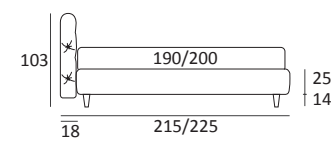

KING COMPATTO

DI SERIE:
Piede in legno **Log** h cm 14, colore wengè

OPTIONAL:
Piede in legno **Log** e **Classic** h cm 14, colori bianco, naturale, wengè
Piede in metallo **Bill** h cm 14, finitura marrone moka

AS STANDARD:
Log wooden foot H 14 cm, colour: wenge

OPTIONALS:
Log and **Classic** wooden foot H 14 cm, colours: white, natural, wenge
Bill metal foot H 14 cm, brown mocha finish