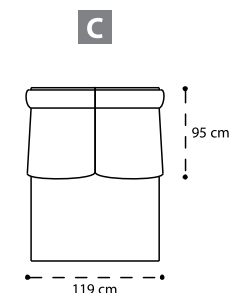

DIVANO 2 POSTI
2 SEATER ELEMENT
2 МЕСТНЫЙ ЭЛЕМЕНТ

1,67 m³ - 58 kg.

DIVANO 2 POSTI LATERALE (L)
2 SEATER SIDE ELEMENT (L)
ДИВАН 2 –ЕХ МЕСТНЫЙ БОКОВОЙ (L)

1,39 m³ - 47 kg.

DIVANO 2 POSTI LATERALE (R)
2 SEATER SIDE ELEMENT (R)
ДИВАН 2 –ЕХ МЕСТНЫЙ БОКОВОЙ (R)

1,39 m³ - 47 kg.

DIVANO 2 POSTI CENTRALE (C)
CENTRAL 2 SEATER ELEMENT (C)
ЦЕНТРАЛЬНЫЙ 2 –ЕХ МЕСТНЫЙ ЭЛЕМЕНТ (C)

1,15 m³ - 37 kg.

DIVANO 2 POSTI + LETTO
2 SEATER ELEMENT + BED
2 МЕСТНЫЙ ЭЛЕМЕНТ + КРОВАТЬ

1,67 m³ - 81 kg. (Mattress size 90 x 180 cm)

DIVANO 2 POSTI LATERALE (L) + LETTO
2 SEATER SIDE ELEMENT (L) + BED
ДИВАН 2 –ЕХ МЕСТНЫЙ БОКОВОЙ (L) + КРОВАТЬ

1,39 m³ - 67 kg. (Mattress size 90 x 180 cm)

DIVANO 2 POSTI LATERALE (R) + LETTO
2 SEATER SIDE ELEMENT (R) + BED
ДИВАН 2 –ЕХ МЕСТНЫЙ БОКОВОЙ (R) + КРОВАТЬ

1,39 m³ - 67 kg. (Mattress size 90 x 180 cm)

DIVANO 2 POSTI CENTRALE (C) + LETTO
CENTRAL 2 SEATER ELEMENT (C) + BED
ЦЕНТРАЛЬНЫЙ 2 –ЕХ МЕСТНЫЙ ЭЛЕМЕНТ (C) + КРОВАТЬ

1,15 m³ - 62 kg. (Mattress size 90 x 180 cm)