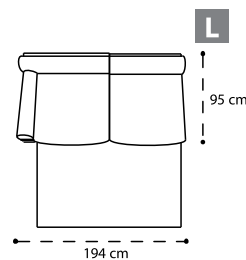

DIVANO 3 POSTI LATERALE (L)
3 SEATER SIDE ELEMENT (L)
ДИВАН 3 –ЕХ МЕСТНЫЙ БОКОВОЙ (L)

1,90 m³ - 61 kg.

DIVANO 3 POSTI LATERALE (R)
3 SEATER SIDE ELEMENT (R)
ДИВАН 3 –ЕХ МЕСТНЫЙ БОКОВОЙ (R)

1,90 m³ - 61 kg.

DIVANO 3 POSTI CENTRALE (C)
CENTRAL 3 SEATER ELEMENT (C)
ЦЕНТРАЛЬНЫЙ 3 –ЕХ МЕСТНЫЙ ЭЛЕМЕНТ (C)

1,70 m³ - 52 kg.

DIVANO 3 POSTI + LETTO
3 SEATER ELEMENT + BED
3 МЕСТНЫЙ ЭЛЕМЕНТ + КРОВАТЬ

2,12 m³ - 110 kg. (Mattress size 140 x 180 cm)

DIVANO 3 POSTI LATERALE (L) + LETTO
3 SEATER SIDE ELEMENT (L) + BED
ДИВАН 3 –ЕХ МЕСТНЫЙ БОКОВОЙ (L) + КРОВАТЬ

1,90 m³ - 98 kg. (Mattress size 140 x 180 cm)

DIVANO 3 POSTI LATERALE (R) + LETTO
3 SEATER SIDE ELEMENT (R) + BED
ДИВАН 3 –ЕХ МЕСТНЫЙ БОКОВОЙ (R) + КРОВАТЬ

0,67 m3 – 26 kg.

ANGOLO
CORNER
УГЛОВОЙ ЭЛЕМЕНТ

1.03 m3 – 36 kg.

PENISOLA CONTENITORE (L)
STORAGE ELEMENT (L)
ШЕЗЛОНГ С КОРОБОМ (L)

1.62 m3 – 68.5 kg.

PENISOLA CONTENITORE (R)
STORAGE ELEMENT (R)
ШЕЗЛОНГ С КОРОБОМ (R)