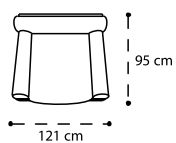

DIVANO 2 POSTI LATERALE (L) + LETTO
2 SEATER SIDE ELEMENT (L) + BED
ДИВАН 2 –ЕХ МЕСТНЫЙ БОКОВОЙ (L) + КРОВАТЬ

1,39 m³ - 67 kg. (Mattress size 90 x 180 cm)

DIVANO 2 POSTI LATERALE (R) + LETTO
2 SEATER SIDE ELEMENT (R) + BED
ДИВАН 2 –ЕХ МЕСТНЫЙ БОКОВОЙ (R) + КРОВАТЬ

1,39 m³ - 67 kg. (Mattress size 90 x 180 cm)

DIVANO 2 POSTI CENTRALE (C) + LETTO
CENTRAL 2 SEATER ELEMENT (C) + BED
ЦЕНТРАЛЬНЫЙ 2 –ЕХ МЕСТНЫЙ ЭЛЕМЕНТ (C) + КРОВАТЬ

1,15 m³ - 62 kg. (Mattress size 90 x 180 cm)

POHOVKA NOSTALGIA

FRONT VIEW

SIDE VIEW

BED – SIDE VIEW

REAR VIEW

STORAGE – SIDE VIEW

POLTRONA
ARMCHAIR
КРЕСЛО

1.16 m3 – 53 kg.

0,67 m3 – 26 kg.

ANGOLO
CORNER
УГЛОВОЙ ЭЛЕМЕНТ

1.03 m3 – 36 kg.

PENISOLA CONTENITORE (L)
STORAGE ELEMENT (L)
ШЕЗЛОНГ С КОРОБОМ (L)

1.62 m3 – 68.5 kg.

PENISOLA CONTENITORE (R)
STORAGE ELEMENT (R)
ШЕЗЛОНГ С КОРОБОМ (R)