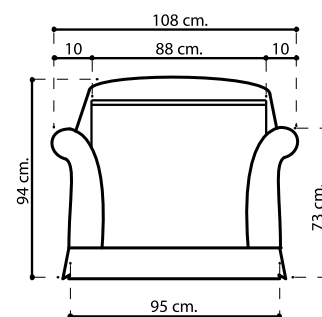

DIVANO 2 POSTI LATERALE (L) + LETTO
2 SEATER SIDE ELEMENT (L) + BED
ДИВАН 2 –ЕХ МЕСТНЫЙ БОКОВОЙ (L) + КРОВАТЬ

1,39 m³ - 67 kg. (Mattress size 90 x 180 cm)

DIVANO 2 POSTI LATERALE (R) + LETTO
2 SEATER SIDE ELEMENT (R) + BED
ДИВАН 2 –ЕХ МЕСТНЫЙ БОКОВОЙ (R) + КРОВАТЬ

1,39 m³ - 67 kg. (Mattress size 90 x 180 cm)

DIVANO 2 POSTI CENTRALE (C) + LETTO
CENTRAL 2 SEATER ELEMENT (C) + BED
ЦЕНТРАЛЬНЫЙ 2 –ЕХ МЕСТНЫЙ ЭЛЕМЕНТ (C) + КРОВАТЬ

1,15 m³ - 62 kg. (Mattress size 90 x 180 cm)

POHOVKA NOSTALGIA

FRONT VIEW

SIDE VIEW

BED – SIDE VIEW

REAR VIEW

STORAGE – SIDE VIEW

POLTRONA
ARMCHAIR
КРЕСЛО

1.16 m3 – 53 kg.

0,67 m3 – 26 kg.

ANGOLO
CORNER
УГЛОВОЙ ЭЛЕМЕНТ

1.03 m3 – 36 kg.

PENISOLA CONTENITORE (L)
STORAGE ELEMENT (L)
ШЕЗЛОНГ С КОРОБОМ (L)

1.62 m3 – 68.5 kg.

PENISOLA CONTENITORE (R)
STORAGE ELEMENT (R)
ШЕЗЛОНГ С КОРОБОМ (R)