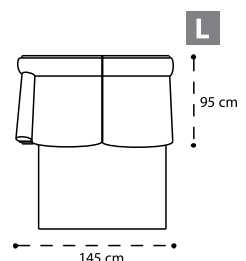

DIVANO 2 POSTI
2 SEATER ELEMENT
2 МЕСТНЫЙ ЭЛЕМЕНТ

1,67 m³ - 58 kg.

DIVANO 2 POSTI LATERALE (L)
2 SEATER SIDE ELEMENT (L)
ДИВАН 2 –ЕХ МЕСТНЫЙ БОКОВОЙ (L)

1,39 m³ - 47 kg.

DIVANO 2 POSTI LATERALE (R)
2 SEATER SIDE ELEMENT (R)
ДИВАН 2 –ЕХ МЕСТНЫЙ БОКОВОЙ (R)

1,39 m³ - 47 kg.

DIVANO 2 POSTI CENTRALE (C)
CENTRAL 2 SEATER ELEMENT (C)
ЦЕНТРАЛЬНЫЙ 2 –ЕХ МЕСТНЫЙ ЭЛЕМЕНТ (C)

1,15 m³ - 37 kg.

DIVANO 2 POSTI + LETTO
2 SEATER ELEMENT + BED
2 МЕСТНЫЙ ЭЛЕМЕНТ + КРОВАТЬ

1,67 m³ - 81 kg. (Mattress size 90 x 180 cm)

DIVANO 2 POSTI LATERALE (L) + LETTO
2 SEATER SIDE ELEMENT (L) + BED
ДИВАН 2 –ЕХ МЕСТНЫЙ БОКОВОЙ (L) + КРОВАТЬ

1,39 m³ - 67 kg. (Mattress size 90 x 180 cm)

DIVANO 2 POSTI LATERALE (R) + LETTO
2 SEATER SIDE ELEMENT (R) + BED
ДИВАН 2 –ЕХ МЕСТНЫЙ БОКОВОЙ (R) + КРОВАТЬ

1,39 m³ - 67 kg. (Mattress size 90 x 180 cm)

DIVANO 2 POSTI CENTRALE (C) + LETTO
CENTRAL 2 SEATER ELEMENT (C) + BED
ЦЕНТРАЛЬНЫЙ 2 –ЕХ МЕСТНЫЙ ЭЛЕМЕНТ (C) + КРОВАТЬ

1,15 m³ - 62 kg. (Mattress size 90 x 180 cm)