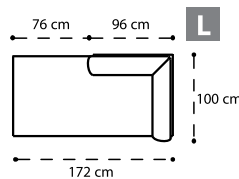

1,39 m³ - 67 kg. (Mattress size 90 x 180 cm)

DIVANO 2 POSTI CENTRALE (C) + LETTO
CENTRAL 2 SEATER ELEMENT (C) + BED
ЦЕНТРАЛЬНЫЙ 2 –ЕХ МЕСТНЫЙ ЭЛЕМЕНТ (C) + КРОВАТЬ

1,15 m³ - 62 kg. (Mattress size 90 x 180 cm)

POHOVKA NOSTALGIA

FRONT VIEW

SIDE VIEW

BED – SIDE VIEW

REAR VIEW

STORAGE – SIDE VIEW

POLTRONA
ARMCHAIR
КРЕСЛО

1.16 m3 – 53 kg.

1 POSTO LATERALE (L)
1 SEATER SIDE ELEMENT (L)
1 МЕСТНЫЙ БОКОВОЙ ЭЛЕМЕНТ (L)

0,91 m3 – 39 kg.

1 POSTO LATERALE (R)
1 SEATER SIDE ELEMENT (R)
1 МЕСТНЫЙ БОКОВОЙ ЭЛЕМЕНТ (R)

0,91 m3 – 39 kg.

1 POSTO CENTRALE (C)
CENTRAL 1 SEATER ELEMENT (C)
ЦЕНТРАЛЬНЫЙ ОДНОМЕСТНЫЙ ЭЛЕМЕНТ (C)

0,67 m3 – 26 kg.

ANGOLO
CORNER
УГЛОВОЙ ЭЛЕМЕНТ

1.03 m3 – 36 kg.

PENISOLA CONTENITORE (L)
STORAGE ELEMENT (L)
ШЕЗЛОНГ С КОРОБОМ (L)

1.62 m3 – 68.5 kg.

PENISOLA CONTENITORE (R)
STORAGE ELEMENT (R)
ШЕЗЛОНГ С КОРОБОМ (R)