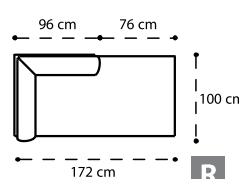

1,39 m³ - 67 kg. (Mattress size 90 x 180 cm)

DIVANO 2 POSTI CENTRALE (C) + LETTO
CENTRAL 2 SEATER ELEMENT (C) + BED
ЦЕНТРАЛЬНЫЙ 2 –ЕХ МЕСТНЫЙ ЭЛЕМЕНТ (C) + КРОВАТЬ

1,15 m³ - 62 kg. (Mattress size 90 x 180 cm)

POHOVKA NOSTALGIA

FRONT VIEW

SIDE VIEW

BED – SIDE VIEW

REAR VIEW

STORAGE – SIDE VIEW

POLTRONA
ARMCHAIR
КРЕСЛО

1.16 m3 – 53 kg.

0,67 m3 – 26 kg.

ANGOLO
CORNER
УГЛОВОЙ ЭЛЕМЕНТ

1.03 m3 – 36 kg.

PENISOLA CONTENITORE (L)
STORAGE ELEMENT (L)
ШЕЗЛОНГ С КОРОБОМ (L)

1.62 m3 – 68.5 kg.

PENISOLA CONTENITORE (R)
STORAGE ELEMENT (R)
ШЕЗЛОНГ С КОРОБОМ (R)

1.62 m3 – 68.5 kg.

POLTRONA QUEEN
ARMCHAIR QUEEN
КРЕСЛО QUEEN

0.79 m3 – 21 kg.

POUFF CHIC
POUF CHIC
ПУФ CHIC

0.14 m3 – 10.5 kg.

POUFF FASHION
POUF FASHION
ПУФ FASHION

0.14 m3 – 10.5 kg.

POUFF TRENDY
POUF TRENDY
ПУФ TRENDY