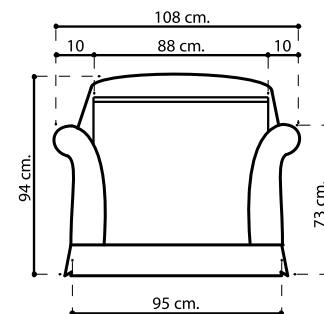

POHOVKA NOSTALGIA

FRONT VIEW

SIDE VIEW

BED – SIDE VIEW

REAR VIEW

STORAGE – SIDE VIEW

DIVANO 3 POSTI
3 SEATER ELEMENT
3 МЕСТНЫЙ ЭЛЕМЕНТ

2,12 m³ - 83 kg.

DIVANO 3 POSTI CENTRALE (C)
CENTRAL 3 SEATER ELEMENT (C)
ЦЕНТРАЛЬНЫЙ 3 –ЕХ МЕСТНЫЙ ЭЛЕМЕНТ (C)

1,70 m³ - 52 kg.

DIVANO 3 POSTI + LETTO
3 SEATER ELEMENT + BED
3 МЕСТНЫЙ ЭЛЕМЕНТ + КРОВАТЬ

2,12 m³ - 110 kg. (Mattress size 140 x 180 cm)

DIVANO 3 POSTI LATERALE (L) + LETTO
3 SEATER SIDE ELEMENT (L) + BED
ДИВАН 3 –ЕХ МЕСТНЫЙ БОКОВОЙ (L) + КРОВАТЬ

1,90 m³ - 98 kg. (Mattress size 140 x 180 cm)

DIVANO 3 POSTI LATERALE (R) + LETTO
3 SEATER SIDE ELEMENT (R) + BED
ДИВАН 3 –ЕХ МЕСТНЫЙ БОКОВОЙ (R) + КРОВАТЬ

DIVANO 2 POSTI LATERALE (L) + LETTO
2 SEATER SIDE ELEMENT (L) + BED
ДИВАН 2 –ЕХ МЕСТНЫЙ БОКОВОЙ (L) + КРОВАТЬ

1,39 m³ - 67 kg. (Mattress size 90 x 180 cm)

DIVANO 2 POSTI LATERALE (R) + LETTO
2 SEATER SIDE ELEMENT (R) + BED
ДИВАН 2 –ЕХ МЕСТНЫЙ БОКОВОЙ (R) + КРОВАТЬ