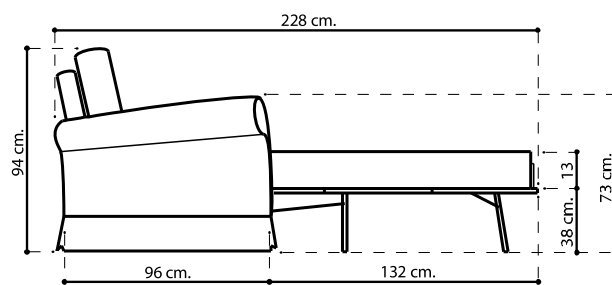

DIVANO 2 POSTI LATERALE (L) + LETTO
2 SEATER SIDE ELEMENT (L) + BED
ДИВАН 2 –ЕХ МЕСТНЫЙ БОКОВОЙ (L) + КРОВАТЬ

1,39 m³ - 67 kg. (Mattress size 90 x 180 cm)

DIVANO 2 POSTI LATERALE (R) + LETTO
2 SEATER SIDE ELEMENT (R) + BED
ДИВАН 2 –ЕХ МЕСТНЫЙ БОКОВОЙ (R) + КРОВАТЬ

1,39 m³ - 67 kg. (Mattress size 90 x 180 cm)

DIVANO 2 POSTI CENTRALE (C) + LETTO
CENTRAL 2 SEATER ELEMENT (C) + BED
ЦЕНТРАЛЬНЫЙ 2 –ЕХ МЕСТНЫЙ ЭЛЕМЕНТ (C) + КРОВАТЬ

1,15 m³ - 62 kg. (Mattress size 90 x 180 cm)

POHOVKA NOSTALGIA

FRONT VIEW

SIDE VIEW

BED – SIDE VIEW

REAR VIEW

STORAGE – SIDE VIEW

POLTRONA
ARMCHAIR
КРЕСЛО

1.16 m3 – 53 kg.

0,67 m3 – 26 kg.

ANGOLO
CORNER
УГЛОВОЙ ЭЛЕМЕНТ

1.03 m3 – 36 kg.

PENISOLA CONTENITORE (L)
STORAGE ELEMENT (L)
ШЕЗЛОНГ С КОРОБОМ (L)

1.62 m3 – 68.5 kg.

PENISOLA CONTENITORE (R)
STORAGE ELEMENT (R)
ШЕЗЛОНГ С КОРОБОМ (R)