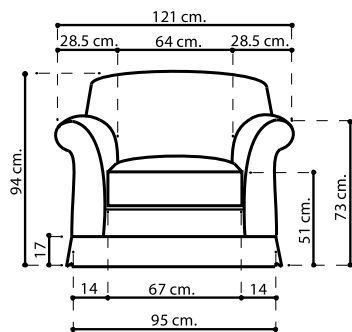

POHOVKA NOSTALGIA

FRONT VIEW

SIDE VIEW

BED – SIDE VIEW

REAR VIEW

STORAGE – SIDE VIEW

DIVANO 3 POSTI
3 SEATER ELEMENT
3 МЕСТНЫЙ ЭЛЕМЕНТ

2,12 m³ - 83 kg.

DIVANO 3 POSTI CENTRALE (C)
CENTRAL 3 SEATER ELEMENT (C)
ЦЕНТРАЛЬНЫЙ 3 –ЕХ МЕСТНЫЙ ЭЛЕМЕНТ (C)

1,70 m³ - 52 kg.

DIVANO 3 POSTI + LETTO
3 SEATER ELEMENT + BED
3 МЕСТНЫЙ ЭЛЕМЕНТ + КРОВАТЬ

2,12 m³ - 110 kg. (Mattress size 140 x 180 cm)

DIVANO 3 POSTI LATERALE (L) + LETTO
3 SEATER SIDE ELEMENT (L) + BED
ДИВАН 3 –ЕХ МЕСТНЫЙ БОКОВОЙ (L) + КРОВАТЬ

1,90 m³ - 98 kg. (Mattress size 140 x 180 cm)

DIVANO 3 POSTI LATERALE (R) + LETTO
3 SEATER SIDE ELEMENT (R) + BED
ДИВАН 3 –ЕХ МЕСТНЫЙ БОКОВОЙ (R) + КРОВАТЬ

DIVANO 2 POSTI LATERALE (L) + LETTO
2 SEATER SIDE ELEMENT (L) + BED
ДИВАН 2 –ЕХ МЕСТНЫЙ БОКОВОЙ (L) + КРОВАТЬ

1,39 m³ - 67 kg. (Mattress size 90 x 180 cm)

DIVANO 2 POSTI LATERALE (R) + LETTO
2 SEATER SIDE ELEMENT (R) + BED
ДИВАН 2 –ЕХ МЕСТНЫЙ БОКОВОЙ (R) + КРОВАТЬ