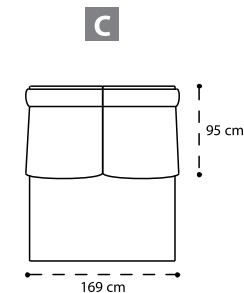

DIVANO 3 POSTI CENTRALE (C)
CENTRAL 3 SEATER ELEMENT (C)
ЦЕНТРАЛЬНЫЙ 3 –ЕХ МЕСТНЫЙ ЭЛЕМЕНТ (C)

1,70 m³ - 52 kg.

DIVANO 3 POSTI + LETTO
3 SEATER ELEMENT + BED
3 МЕСТНЫЙ ЭЛЕМЕНТ + КРОВАТЬ

2,12 m³ - 110 kg. (Mattress size 140 x 180 cm)

DIVANO 3 POSTI LATERALE (L) + LETTO
3 SEATER SIDE ELEMENT (L) + BED
ДИВАН 3 –ЕХ МЕСТНЫЙ БОКОВОЙ (L) + КРОВАТЬ

1,90 m³ - 98 kg. (Mattress size 140 x 180 cm)

DIVANO 3 POSTI LATERALE (R) + LETTO
3 SEATER SIDE ELEMENT (R) + BED
ДИВАН 3 –ЕХ МЕСТНЫЙ БОКОВОЙ (R) + КРОВАТЬ

1,90 m³ - 98 kg. (Mattress size 140 x 180 cm)

DIVANO 3 POSTI CENTRALE (C) + LETTO
CENTRAL 3 SEATER ELEMENT (C) + BED
ЦЕНТРАЛЬНЫЙ 3 –ЕХ МЕСТНЫЙ ЭЛЕМЕНТ (C) + КРОВАТЬ

1,70 m³ - 81 kg. (Mattress size 140 x 180 cm)

1,39 m³ - 47 kg.

DIVANO 2 POSTI CENTRALE (C)
CENTRAL 2 SEATER ELEMENT (C)
ЦЕНТРАЛЬНЫЙ 2 –ЕХ МЕСТНЫЙ ЭЛЕМЕНТ (C)

1,15 m³ - 37 kg.

DIVANO 2 POSTI + LETTO
2 SEATER ELEMENT + BED
2 МЕСТНЫЙ ЭЛЕМЕНТ + КРОВАТЬ

1,67 m³ - 81 kg. (Mattress size 90 x 180 cm)