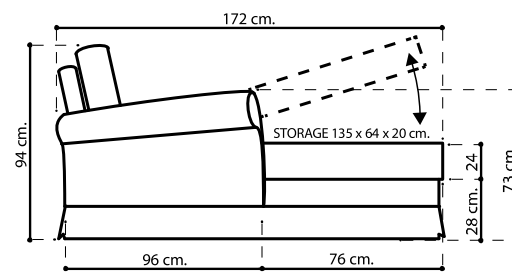

DIVANO 2 POSTI LATERALE (L) + LETTO
2 SEATER SIDE ELEMENT (L) + BED
ДИВАН 2 –ЕХ МЕСТНЫЙ БОКОВОЙ (L) + КРОВАТЬ

1,39 m³ - 67 kg. (Mattress size 90 x 180 cm)

DIVANO 2 POSTI LATERALE (R) + LETTO
2 SEATER SIDE ELEMENT (R) + BED
ДИВАН 2 –ЕХ МЕСТНЫЙ БОКОВОЙ (R) + КРОВАТЬ

1,39 m³ - 67 kg. (Mattress size 90 x 180 cm)

DIVANO 2 POSTI CENTRALE (C) + LETTO
CENTRAL 2 SEATER ELEMENT (C) + BED
ЦЕНТРАЛЬНЫЙ 2 –ЕХ МЕСТНЫЙ ЭЛЕМЕНТ (C) + КРОВАТЬ

1,15 m³ - 62 kg. (Mattress size 90 x 180 cm)

POHOVKA NOSTALGIA

FRONT VIEW

SIDE VIEW

BED – SIDE VIEW

REAR VIEW

STORAGE – SIDE VIEW

POLTRONA
ARMCHAIR
КРЕСЛО

1.16 m3 – 53 kg.

0,67 m3 – 26 kg.

ANGOLO
CORNER
УГЛОВОЙ ЭЛЕМЕНТ

1.03 m3 – 36 kg.

PENISOLA CONTENITORE (L)
STORAGE ELEMENT (L)
ШЕЗЛОНГ С КОРОБОМ (L)

1.62 m3 – 68.5 kg.

PENISOLA CONTENITORE (R)
STORAGE ELEMENT (R)
ШЕЗЛОНГ С КОРОБОМ (R)