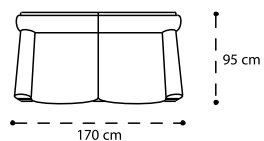

DIVANO 3 POSTI CENTRALE (C)
CENTRAL 3 SEATER ELEMENT (C)
ЦЕНТРАЛЬНЫЙ 3 –ЕХ МЕСТНЫЙ ЭЛЕМЕНТ (C)

1,70 m³ - 52 kg.

DIVANO 3 POSTI + LETTO
3 SEATER ELEMENT + BED
3 МЕСТНЫЙ ЭЛЕМЕНТ + КРОВАТЬ

2,12 m³ - 110 kg. (Mattress size 140 x 180 cm)

DIVANO 3 POSTI LATERALE (L) + LETTO
3 SEATER SIDE ELEMENT (L) + BED
ДИВАН 3 –ЕХ МЕСТНЫЙ БОКОВОЙ (L) + КРОВАТЬ

1,90 m³ - 98 kg. (Mattress size 140 x 180 cm)

DIVANO 3 POSTI LATERALE (R) + LETTO
3 SEATER SIDE ELEMENT (R) + BED
ДИВАН 3 –ЕХ МЕСТНЫЙ БОКОВОЙ (R) + КРОВАТЬ

1,90 m³ - 98 kg. (Mattress size 140 x 180 cm)

DIVANO 3 POSTI CENTRALE (C) + LETTO
CENTRAL 3 SEATER ELEMENT (C) + BED
ЦЕНТРАЛЬНЫЙ 3 –ЕХ МЕСТНЫЙ ЭЛЕМЕНТ (C) + КРОВАТЬ

1,70 m³ - 81 kg. (Mattress size 140 x 180 cm)

0,67 m3 – 26 kg.

ANGOLO
CORNER
УГЛОВОЙ ЭЛЕМЕНТ

1.03 m3 – 36 kg.

PENISOLA CONTENITORE (L)
STORAGE ELEMENT (L)
ШЕЗЛОНГ С КОРОБОМ (L)

1.62 m3 – 68.5 kg.

PENISOLA CONTENITORE (R)
STORAGE ELEMENT (R)
ШЕЗЛОНГ С КОРОБОМ (R)