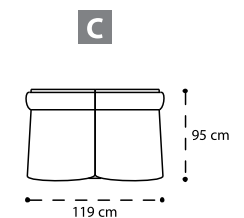

1,90 m³ - 98 kg. (Mattress size 140 x 180 cm)

DIVANO 3 POSTI CENTRALE (C) + LETTO
CENTRAL 3 SEATER ELEMENT (C) + BED
ЦЕНТРАЛЬНЫЙ 3 –ЕХ МЕСТНЫЙ ЭЛЕМЕНТ (C) + КРОВАТЬ

1,70 m³ - 81 kg. (Mattress size 140 x 180 cm)

DIVANO 2 POSTI
2 SEATER ELEMENT
2 МЕСТНЫЙ ЭЛЕМЕНТ

1,67 m³ - 58 kg.

DIVANO 2 POSTI LATERALE (L)
2 SEATER SIDE ELEMENT (L)
ДИВАН 2 –ЕХ МЕСТНЫЙ БОКОВОЙ (L)

1,39 m³ - 47 kg.

DIVANO 2 POSTI LATERALE (R)
2 SEATER SIDE ELEMENT (R)
ДИВАН 2 –ЕХ МЕСТНЫЙ БОКОВОЙ (R)

1,39 m³ - 47 kg.

DIVANO 2 POSTI CENTRALE (C)
CENTRAL 2 SEATER ELEMENT (C)
ЦЕНТРАЛЬНЫЙ 2 –ЕХ МЕСТНЫЙ ЭЛЕМЕНТ (C)

1,15 m³ - 37 kg.

DIVANO 2 POSTI + LETTO
2 SEATER ELEMENT + BED
2 МЕСТНЫЙ ЭЛЕМЕНТ + КРОВАТЬ

1,67 m³ - 81 kg. (Mattress size 90 x 180 cm)

DIVANO 2 POSTI LATERALE (L) + LETTO
2 SEATER SIDE ELEMENT (L) + BED
ДИВАН 2 –ЕХ МЕСТНЫЙ БОКОВОЙ (L) + КРОВАТЬ

1,39 m³ - 67 kg. (Mattress size 90 x 180 cm)

DIVANO 2 POSTI LATERALE (R) + LETTO
2 SEATER SIDE ELEMENT (R) + BED
ДИВАН 2 –ЕХ МЕСТНЫЙ БОКОВОЙ (R) + КРОВАТЬ