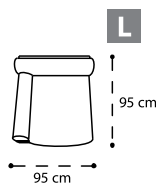

1,39 m³ - 67 kg. (Mattress size 90 x 180 cm)

DIVANO 2 POSTI CENTRALE (C) + LETTO
CENTRAL 2 SEATER ELEMENT (C) + BED
ЦЕНТРАЛЬНЫЙ 2 –ЕХ МЕСТНЫЙ ЭЛЕМЕНТ (C) + КРОВАТЬ

1,15 m³ - 62 kg. (Mattress size 90 x 180 cm)

POHOVKA NOSTALGIA

FRONT VIEW

SIDE VIEW

BED – SIDE VIEW

REAR VIEW

STORAGE – SIDE VIEW

POLTRONA
ARMCHAIR
КРЕСЛО

1.16 m3 – 53 kg.

0,67 m3 – 26 kg.

ANGOLO
CORNER
УГЛОВОЙ ЭЛЕМЕНТ

1.03 m3 – 36 kg.

PENISOLA CONTENITORE (L)
STORAGE ELEMENT (L)
ШЕЗЛОНГ С КОРОБОМ (L)

1.62 m3 – 68.5 kg.

PENISOLA CONTENITORE (R)
STORAGE ELEMENT (R)
ШЕЗЛОНГ С КОРОБОМ (R)