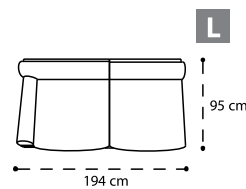

POHOVKA NOSTALGIA

FRONT VIEW

SIDE VIEW

BED – SIDE VIEW

REAR VIEW

STORAGE – SIDE VIEW

DIVANO 3 POSTI
3 SEATER ELEMENT
3 МЕСТНЫЙ ЭЛЕМЕНТ

2,12 m³ - 83 kg.

DIVANO 3 POSTI CENTRALE (C)
CENTRAL 3 SEATER ELEMENT (C)
ЦЕНТРАЛЬНЫЙ 3 –ЕХ МЕСТНЫЙ ЭЛЕМЕНТ (C)

1,70 m³ - 52 kg.

DIVANO 3 POSTI + LETTO
3 SEATER ELEMENT + BED
3 МЕСТНЫЙ ЭЛЕМЕНТ + КРОВАТЬ

2,12 m³ - 110 kg. (Mattress size 140 x 180 cm)

DIVANO 2 POSTI LATERALE (L) + LETTO
2 SEATER SIDE ELEMENT (L) + BED
ДИВАН 2 –ЕХ МЕСТНЫЙ БОКОВОЙ (L) + КРОВАТЬ

1,39 m³ - 67 kg. (Mattress size 90 x 180 cm)

DIVANO 2 POSTI LATERALE (R) + LETTO
2 SEATER SIDE ELEMENT (R) + BED
ДИВАН 2 –ЕХ МЕСТНЫЙ БОКОВОЙ (R) + КРОВАТЬ

0,67 m3 – 26 kg.

ANGOLO
CORNER
УГЛОВОЙ ЭЛЕМЕНТ

1.03 m3 – 36 kg.

PENISOLA CONTENITORE (L)
STORAGE ELEMENT (L)
ШЕЗЛОНГ С КОРОБОМ (L)

1.62 m3 – 68.5 kg.

PENISOLA CONTENITORE (R)
STORAGE ELEMENT (R)
ШЕЗЛОНГ С КОРОБОМ (R)