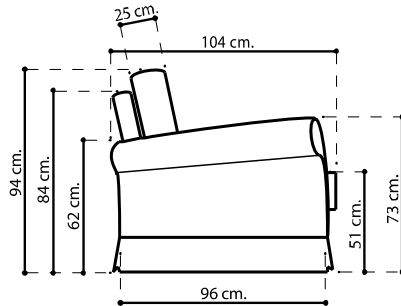

POHOVKA NOSTALGIA

FRONT VIEW

SIDE VIEW

BED – SIDE VIEW

REAR VIEW

STORAGE – SIDE VIEW

DIVANO 3 POSTI
3 SEATER ELEMENT
3 МЕСТНЫЙ ЭЛЕМЕНТ

2,12 m³ - 83 kg.

DIVANO 3 POSTI CENTRALE (C)
CENTRAL 3 SEATER ELEMENT (C)
ЦЕНТРАЛЬНЫЙ 3 –ЕХ МЕСТНЫЙ ЭЛЕМЕНТ (C)

1,70 m³ - 52 kg.

DIVANO 3 POSTI + LETTO
3 SEATER ELEMENT + BED
3 МЕСТНЫЙ ЭЛЕМЕНТ + КРОВАТЬ

2,12 m³ - 110 kg. (Mattress size 140 x 180 cm)

DIVANO 2 POSTI LATERALE (L) + LETTO
2 SEATER SIDE ELEMENT (L) + BED
ДИВАН 2 –ЕХ МЕСТНЫЙ БОКОВОЙ (L) + КРОВАТЬ

1,39 m³ - 67 kg. (Mattress size 90 x 180 cm)

DIVANO 2 POSTI LATERALE (R) + LETTO
2 SEATER SIDE ELEMENT (R) + BED
ДИВАН 2 –ЕХ МЕСТНЫЙ БОКОВОЙ (R) + КРОВАТЬ

0,67 m3 – 26 kg.

ANGOLO
CORNER
УГЛОВОЙ ЭЛЕМЕНТ

1.03 m3 – 36 kg.

PENISOLA CONTENITORE (L)
STORAGE ELEMENT (L)
ШЕЗЛОНГ С КОРОБОМ (L)

1.62 m3 – 68.5 kg.

PENISOLA CONTENITORE (R)
STORAGE ELEMENT (R)
ШЕЗЛОНГ С КОРОБОМ (R)