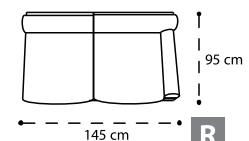

DIVANO 3 POSTI LATERALE (L) + LETTO
3 SEATER SIDE ELEMENT (L) + BED
ДИВАН 3 –ЕХ МЕСТНЫЙ БОКОВОЙ (L) + КРОВАТЬ

1,90 m³ - 98 kg. (Mattress size 140 x 180 cm)

DIVANO 3 POSTI LATERALE (R) + LETTO
3 SEATER SIDE ELEMENT (R) + BED
ДИВАН 3 –ЕХ МЕСТНЫЙ БОКОВОЙ (R) + КРОВАТЬ

1,90 m³ - 98 kg. (Mattress size 140 x 180 cm)

DIVANO 3 POSTI CENTRALE (C) + LETTO
CENTRAL 3 SEATER ELEMENT (C) + BED
ЦЕНТРАЛЬНЫЙ 3 –ЕХ МЕСТНЫЙ ЭЛЕМЕНТ (C) + КРОВАТЬ

1,70 m³ - 81 kg. (Mattress size 140 x 180 cm)

DIVANO 2 POSTI
2 SEATER ELEMENT
2 МЕСТНЫЙ ЭЛЕМЕНТ

1,67 m³ - 58 kg.

DIVANO 2 POSTI LATERALE (L)
2 SEATER SIDE ELEMENT (L)
ДИВАН 2 –ЕХ МЕСТНЫЙ БОКОВОЙ (L)

1,39 m³ - 47 kg.

DIVANO 2 POSTI LATERALE (R)
2 SEATER SIDE ELEMENT (R)
ДИВАН 2 –ЕХ МЕСТНЫЙ БОКОВОЙ (R)

1,39 m³ - 47 kg.

DIVANO 2 POSTI CENTRALE (C)
CENTRAL 2 SEATER ELEMENT (C)
ЦЕНТРАЛЬНЫЙ 2 –ЕХ МЕСТНЫЙ ЭЛЕМЕНТ (C)

1,15 m³ - 37 kg.

DIVANO 2 POSTI + LETTO
2 SEATER ELEMENT + BED
2 МЕСТНЫЙ ЭЛЕМЕНТ + КРОВАТЬ

1,67 m³ - 81 kg. (Mattress size 90 x 180 cm)