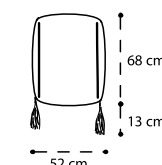

0,67 m3 – 26 kg.

ANGOLO
CORNER
УГЛОВОЙ ЭЛЕМЕНТ

1.03 m3 – 36 kg.

PENISOLA CONTENITORE (L)
STORAGE ELEMENT (L)
ШЕЗЛОНГ С КОРОБОМ (L)

1.62 m3 – 68.5 kg.

PENISOLA CONTENITORE (R)
STORAGE ELEMENT (R)
ШЕЗЛОНГ С КОРОБОМ (R)

1.62 m3 – 68.5 kg.

POLTRONA QUEEN
ARMCHAIR QUEEN
КРЕСЛО QUEEN

0.79 m3 – 21 kg.

POUFF CHIC
POUF CHIC
ПУФ CHIC

0.14 m3 – 10.5 kg.

POUFF FASHION
POUF FASHION
ПУФ FASHION

0.14 m3 – 10.5 kg.

POUFF TRENDY
POUF TRENDY
ПУФ TRENDY

0.14 m3 – 10.5 kg.

POUFF CONTENITORE
STORAGE POUF
ПУФ С КОНТЕЙНЕ РОМ

0.18 m3 – 16 kg.

CUSCINO 40x40
PILLOW 40x40
ПОДУШКА 40x40

0.02 m3 – 1 kg.

CUSCINO 50x50
PILLOW 50x50
ПОДУШКА 50x50

0.00 m3 – 0 kg.

CUSCINO ROTONDO
ROUND CUSHION
ПОДУШКА КРУГЛАЯ

0.02 m3 – 1 kg.

CUSCINO ROTONDO "VIP"
ROUND CUSHION "VIP"
ПОДУШКА КРУГЛАЯ "VIP"

0.02 m3 – 1 kg.

COPPIA COPRIBRACCIOLI
ARMREST COVERS (SET OF 2)
НАКИДКА ДЛЯ ПОДЛОКОТНИКА

0.02 m3 – 1 kg.