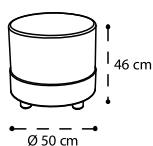

POHOVKA NOSTALGIA

FRONT VIEW

SIDE VIEW

BED – SIDE VIEW

REAR VIEW

STORAGE – SIDE VIEW

POLTRONA
ARMCHAIR
КРЕСЛО

1.16 m3 – 53 kg.

0,67 m3 – 26 kg.

ANGOLO
CORNER
УГЛОВОЙ ЭЛЕМЕНТ

1.03 m3 – 36 kg.

PENISOLA CONTENITORE (L)
STORAGE ELEMENT (L)
ШЕЗЛОНГ С КОРОБОМ (L)

1.62 m3 – 68.5 kg.

PENISOLA CONTENITORE (R)
STORAGE ELEMENT (R)
ШЕЗЛОНГ С КОРОБОМ (R)

1.62 m3 – 68.5 kg.

POLTRONA QUEEN
ARMCHAIR QUEEN
КРЕСЛО QUEEN

0.79 m3 – 21 kg.

POUFF CHIC
POUF CHIC
ПУФ CHIC

0.14 m3 – 10.5 kg.

POUFF FASHION
POUF FASHION
ПУФ FASHION

0.14 m3 – 10.5 kg.

POUFF TRENDY
POUF TRENDY
ПУФ TRENDY