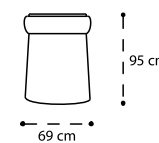

1 POSTO CENTRALE (C)
CENTRAL 1 SEATER ELEMENT (C)
ЦЕНТРАЛЬНЫЙ ОДНОМЕСТНЫЙ ЭЛЕМЕНТ (C)

0,67 m3 – 26 kg.