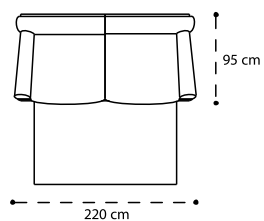

DIVANO 3 POSTI CENTRALE (C)
CENTRAL 3 SEATER ELEMENT (C)
ЦЕНТРАЛЬНЫЙ 3 –ЕХ МЕСТНЫЙ ЭЛЕМЕНТ (C)

1,70 m³ - 52 kg.

DIVANO 3 POSTI + LETTO
3 SEATER ELEMENT + BED
3 МЕСТНЫЙ ЭЛЕМЕНТ + КРОВАТЬ

2,12 m³ - 110 kg. (Mattress size 140 x 180 cm)

DIVANO 3 POSTI LATERALE (L) + LETTO
3 SEATER SIDE ELEMENT (L) + BED
ДИВАН 3 –ЕХ МЕСТНЫЙ БОКОВОЙ (L) + КРОВАТЬ

1,90 m³ - 98 kg. (Mattress size 140 x 180 cm)

DIVANO 3 POSTI LATERALE (R) + LETTO
3 SEATER SIDE ELEMENT (R) + BED
ДИВАН 3 –ЕХ МЕСТНЫЙ БОКОВОЙ (R) + КРОВАТЬ

DIVANO 2 POSTI LATERALE (L) + LETTO
2 SEATER SIDE ELEMENT (L) + BED
ДИВАН 2 –ЕХ МЕСТНЫЙ БОКОВОЙ (L) + КРОВАТЬ

1,39 m³ - 67 kg. (Mattress size 90 x 180 cm)

DIVANO 2 POSTI LATERALE (R) + LETTO
2 SEATER SIDE ELEMENT (R) + BED
ДИВАН 2 –ЕХ МЕСТНЫЙ БОКОВОЙ (R) + КРОВАТЬ

0,67 m3 – 26 kg.

ANGOLO
CORNER
УГЛОВОЙ ЭЛЕМЕНТ

1.03 m3 – 36 kg.

PENISOLA CONTENITORE (L)
STORAGE ELEMENT (L)
ШЕЗЛОНГ С КОРОБОМ (L)

1.62 m3 – 68.5 kg.

PENISOLA CONTENITORE (R)
STORAGE ELEMENT (R)
ШЕЗЛОНГ С КОРОБОМ (R)