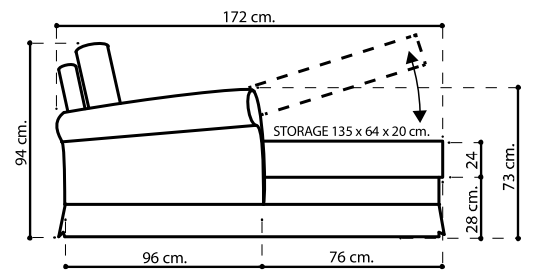

POHOVKA NOSTALGIA

FRONT VIEW

SIDE VIEW

BED – SIDE VIEW

REAR VIEW

STORAGE – SIDE VIEW

DIVANO 3 POSTI
3 SEATER ELEMENT
3 МЕСТНЫЙ ЭЛЕМЕНТ

2,12 m³ - 83 kg.

DIVANO 3 POSTI CENTRALE (C)
CENTRAL 3 SEATER ELEMENT (C)
ЦЕНТРАЛЬНЫЙ 3 –ЕХ МЕСТНЫЙ ЭЛЕМЕНТ (C)

1,70 m³ - 52 kg.

DIVANO 3 POSTI + LETTO
3 SEATER ELEMENT + BED
3 МЕСТНЫЙ ЭЛЕМЕНТ + КРОВАТЬ

2,12 m³ - 110 kg. (Mattress size 140 x 180 cm)

DIVANO 2 POSTI LATERALE (L) + LETTO
2 SEATER SIDE ELEMENT (L) + BED
ДИВАН 2 –ЕХ МЕСТНЫЙ БОКОВОЙ (L) + КРОВАТЬ

1,39 m³ - 67 kg. (Mattress size 90 x 180 cm)

DIVANO 2 POSTI LATERALE (R) + LETTO
2 SEATER SIDE ELEMENT (R) + BED
ДИВАН 2 –ЕХ МЕСТНЫЙ БОКОВОЙ (R) + КРОВАТЬ

0,67 m3 – 26 kg.

ANGOLO
CORNER
УГЛОВОЙ ЭЛЕМЕНТ

1.03 m3 – 36 kg.

PENISOLA CONTENITORE (L)
STORAGE ELEMENT (L)
ШЕЗЛОНГ С КОРОБОМ (L)

1.62 m3 – 68.5 kg.

PENISOLA CONTENITORE (R)
STORAGE ELEMENT (R)
ШЕЗЛОНГ С КОРОБОМ (R)