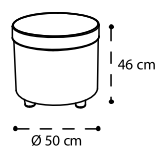

0,67 m3 – 26 kg.

ANGOLO
CORNER
УГЛОВОЙ ЭЛЕМЕНТ

1.03 m3 – 36 kg.

PENISOLA CONTENITORE (L)
STORAGE ELEMENT (L)
ШЕЗЛОНГ С КОРОБОМ (L)

1.62 m3 – 68.5 kg.

PENISOLA CONTENITORE (R)
STORAGE ELEMENT (R)
ШЕЗЛОНГ С КОРОБОМ (R)

1.62 m3 – 68.5 kg.

POLTRONA QUEEN
ARMCHAIR QUEEN
КРЕСЛО QUEEN

0.79 m3 – 21 kg.

POUFF CHIC
POUF CHIC
ПУФ CHIC

0.14 m3 – 10.5 kg.

POUFF FASHION
POUF FASHION
ПУФ FASHION

0.14 m3 – 10.5 kg.

POUFF TRENDY
POUF TRENDY
ПУФ TRENDY

0.14 m3 – 10.5 kg.

POUFF CONTENITORE
STORAGE POUF
ПУФ С КОНТЕЙНЕ РОМ

0.18 m3 – 16 kg.

CUSCINO 40x40
PILLOW 40x40
ПОДУШКА 40x40

0.02 m3 – 1 kg.

CUSCINO 50x50
PILLOW 50x50
ПОДУШКА 50x50

0.00 m3 – 0 kg.

CUSCINO ROTONDO
ROUND CUSHION
ПОДУШКА КРУГЛАЯ