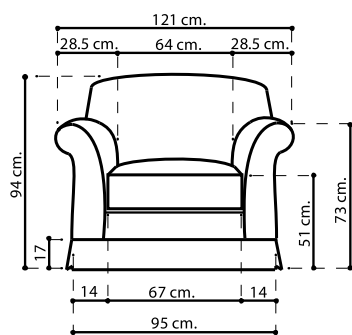

1,39 m³ - 47 kg.

DIVANO 2 POSTI CENTRALE (C)
CENTRAL 2 SEATER ELEMENT (C)
ЦЕНТРАЛЬНЫЙ 2 –ЕХ МЕСТНЫЙ ЭЛЕМЕНТ (C)

1,15 m³ - 37 kg.

DIVANO 2 POSTI + LETTO
2 SEATER ELEMENT + BED
2 МЕСТНЫЙ ЭЛЕМЕНТ + КРОВАТЬ

1,67 m³ - 81 kg. (Mattress size 90 x 180 cm)

DIVANO 2 POSTI LATERALE (L) + LETTO
2 SEATER SIDE ELEMENT (L) + BED
ДИВАН 2 –ЕХ МЕСТНЫЙ БОКОВОЙ (L) + КРОВАТЬ

1,39 m³ - 67 kg. (Mattress size 90 x 180 cm)

DIVANO 2 POSTI LATERALE (R) + LETTO
2 SEATER SIDE ELEMENT (R) + BED
ДИВАН 2 –ЕХ МЕСТНЫЙ БОКОВОЙ (R) + КРОВАТЬ

1,39 m³ - 67 kg. (Mattress size 90 x 180 cm)

DIVANO 2 POSTI CENTRALE (C) + LETTO
CENTRAL 2 SEATER ELEMENT (C) + BED
ЦЕНТРАЛЬНЫЙ 2 –ЕХ МЕСТНЫЙ ЭЛЕМЕНТ (C) + КРОВАТЬ

1,15 m³ - 62 kg. (Mattress size 90 x 180 cm)

POHOVKA NOSTALGIA

FRONT VIEW

SIDE VIEW

BED – SIDE VIEW

REAR VIEW

STORAGE – SIDE VIEW

POLTRONA
ARMCHAIR
КРЕСЛО

1.16 m3 – 53 kg.