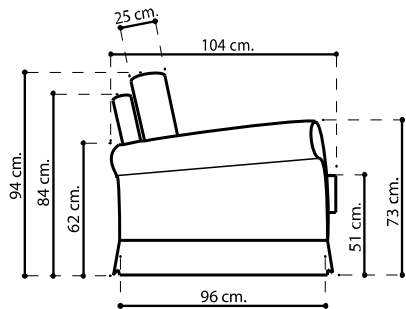

DIVANO 2 POSTI LATERALE (L) + LETTO
2 SEATER SIDE ELEMENT (L) + BED
ДИВАН 2 –ЕХ МЕСТНЫЙ БОКОВОЙ (L) + КРОВАТЬ

1,39 m³ - 67 kg. (Mattress size 90 x 180 cm)

DIVANO 2 POSTI LATERALE (R) + LETTO
2 SEATER SIDE ELEMENT (R) + BED
ДИВАН 2 –ЕХ МЕСТНЫЙ БОКОВОЙ (R) + КРОВАТЬ

1,39 m³ - 67 kg. (Mattress size 90 x 180 cm)

DIVANO 2 POSTI CENTRALE (C) + LETTO
CENTRAL 2 SEATER ELEMENT (C) + BED
ЦЕНТРАЛЬНЫЙ 2 –ЕХ МЕСТНЫЙ ЭЛЕМЕНТ (C) + КРОВАТЬ

1,15 m³ - 62 kg. (Mattress size 90 x 180 cm)

POHOVKA NOSTALGIA

FRONT VIEW

SIDE VIEW

BED – SIDE VIEW

REAR VIEW

STORAGE – SIDE VIEW

POLTRONA
ARMCHAIR
КРЕСЛО

1.16 m3 – 53 kg.

0,67 m3 – 26 kg.

ANGOLO
CORNER
УГЛОВОЙ ЭЛЕМЕНТ

1.03 m3 – 36 kg.

PENISOLA CONTENITORE (L)
STORAGE ELEMENT (L)
ШЕЗЛОНГ С КОРОБОМ (L)

1.62 m3 – 68.5 kg.

PENISOLA CONTENITORE (R)
STORAGE ELEMENT (R)
ШЕЗЛОНГ С КОРОБОМ (R)