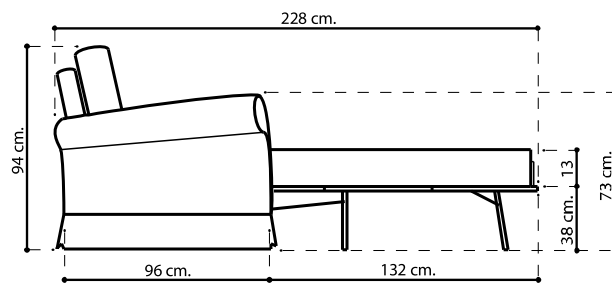

POHOVKA NOSTALGIA

FRONT VIEW

SIDE VIEW

BED – SIDE VIEW

REAR VIEW

STORAGE – SIDE VIEW

DIVANO 3 POSTI
3 SEATER ELEMENT
3 МЕСТНЫЙ ЭЛЕМЕНТ

2,12 m³ - 83 kg.

DIVANO 3 POSTI CENTRALE (C)
CENTRAL 3 SEATER ELEMENT (C)
ЦЕНТРАЛЬНЫЙ 3 –ЕХ МЕСТНЫЙ ЭЛЕМЕНТ (C)

1,70 m³ - 52 kg.

DIVANO 3 POSTI + LETTO
3 SEATER ELEMENT + BED
3 МЕСТНЫЙ ЭЛЕМЕНТ + КРОВАТЬ

2,12 m³ - 110 kg. (Mattress size 140 x 180 cm)

DIVANO 2 POSTI LATERALE (L) + LETTO
2 SEATER SIDE ELEMENT (L) + BED
ДИВАН 2 –ЕХ МЕСТНЫЙ БОКОВОЙ (L) + КРОВАТЬ

1,39 m³ - 67 kg. (Mattress size 90 x 180 cm)

DIVANO 2 POSTI LATERALE (R) + LETTO
2 SEATER SIDE ELEMENT (R) + BED
ДИВАН 2 –ЕХ МЕСТНЫЙ БОКОВОЙ (R) + КРОВАТЬ

0,67 m3 – 26 kg.

ANGOLO
CORNER
УГЛОВОЙ ЭЛЕМЕНТ

1.03 m3 – 36 kg.

PENISOLA CONTENITORE (L)
STORAGE ELEMENT (L)
ШЕЗЛОНГ С КОРОБОМ (L)

1.62 m3 – 68.5 kg.

PENISOLA CONTENITORE (R)
STORAGE ELEMENT (R)
ШЕЗЛОНГ С КОРОБОМ (R)