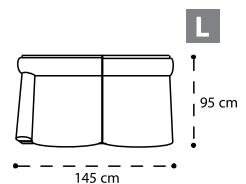

DIVANO 3 POSTI LATERALE (L) + LETTO
3 SEATER SIDE ELEMENT (L) + BED
ДИВАН 3 –ЕХ МЕСТНЫЙ БОКОВОЙ (L) + КРОВАТЬ

1,90 m³ - 98 kg. (Mattress size 140 x 180 cm)

DIVANO 3 POSTI LATERALE (R) + LETTO
3 SEATER SIDE ELEMENT (R) + BED
ДИВАН 3 –ЕХ МЕСТНЫЙ БОКОВОЙ (R) + КРОВАТЬ

1,90 m³ - 98 kg. (Mattress size 140 x 180 cm)

DIVANO 3 POSTI CENTRALE (C) + LETTO
CENTRAL 3 SEATER ELEMENT (C) + BED
ЦЕНТРАЛЬНЫЙ 3 –ЕХ МЕСТНЫЙ ЭЛЕМЕНТ (C) + КРОВАТЬ

1,70 m³ - 81 kg. (Mattress size 140 x 180 cm)

DIVANO 2 POSTI
2 SEATER ELEMENT
2 МЕСТНЫЙ ЭЛЕМЕНТ

1,67 m³ - 58 kg.

DIVANO 2 POSTI LATERALE (L)
2 SEATER SIDE ELEMENT (L)
ДИВАН 2 –ЕХ МЕСТНЫЙ БОКОВОЙ (L)

1,39 m³ - 47 kg.

DIVANO 2 POSTI LATERALE (R)
2 SEATER SIDE ELEMENT (R)
ДИВАН 2 –ЕХ МЕСТНЫЙ БОКОВОЙ (R)

1,39 m³ - 47 kg.

DIVANO 2 POSTI CENTRALE (C)
CENTRAL 2 SEATER ELEMENT (C)
ЦЕНТРАЛЬНЫЙ 2 –ЕХ МЕСТНЫЙ ЭЛЕМЕНТ (C)

1,15 m³ - 37 kg.

DIVANO 2 POSTI + LETTO
2 SEATER ELEMENT + BED
2 МЕСТНЫЙ ЭЛЕМЕНТ + КРОВАТЬ

1,67 m³ - 81 kg. (Mattress size 90 x 180 cm)