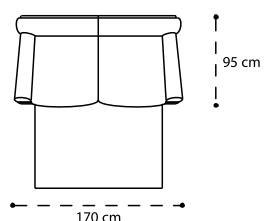

1,90 m³ - 98 kg. (Mattress size 140 x 180 cm)

DIVANO 3 POSTI CENTRALE (C) + LETTO
CENTRAL 3 SEATER ELEMENT (C) + BED
ЦЕНТРАЛЬНЫЙ 3 –ЕХ МЕСТНЫЙ ЭЛЕМЕНТ (C) + КРОВАТЬ

1,70 m³ - 81 kg. (Mattress size 140 x 180 cm)

DIVANO 2 POSTI
2 SEATER ELEMENT
2 МЕСТНЫЙ ЭЛЕМЕНТ

1,67 m³ - 58 kg.

DIVANO 2 POSTI LATERALE (L)
2 SEATER SIDE ELEMENT (L)
ДИВАН 2 –ЕХ МЕСТНЫЙ БОКОВОЙ (L)

1,39 m³ - 47 kg.

DIVANO 2 POSTI LATERALE (R)
2 SEATER SIDE ELEMENT (R)
ДИВАН 2 –ЕХ МЕСТНЫЙ БОКОВОЙ (R)

1,39 m³ - 47 kg.

DIVANO 2 POSTI CENTRALE (C)
CENTRAL 2 SEATER ELEMENT (C)
ЦЕНТРАЛЬНЫЙ 2 –ЕХ МЕСТНЫЙ ЭЛЕМЕНТ (C)

1,15 m³ - 37 kg.

DIVANO 2 POSTI + LETTO
2 SEATER ELEMENT + BED
2 МЕСТНЫЙ ЭЛЕМЕНТ + КРОВАТЬ

1,67 m³ - 81 kg. (Mattress size 90 x 180 cm)

DIVANO 2 POSTI LATERALE (L) + LETTO
2 SEATER SIDE ELEMENT (L) + BED
ДИВАН 2 –ЕХ МЕСТНЫЙ БОКОВОЙ (L) + КРОВАТЬ

1,39 m³ - 67 kg. (Mattress size 90 x 180 cm)

DIVANO 2 POSTI LATERALE (R) + LETTO
2 SEATER SIDE ELEMENT (R) + BED
ДИВАН 2 –ЕХ МЕСТНЫЙ БОКОВОЙ (R) + КРОВАТЬ