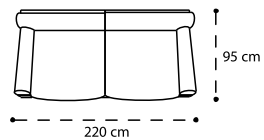

POHOVKA NOSTALGIA

FRONT VIEW

SIDE VIEW

BED – SIDE VIEW

REAR VIEW

STORAGE – SIDE VIEW

DIVANO 3 POSTI
3 SEATER ELEMENT
3 МЕСТНЫЙ ЭЛЕМЕНТ

2,12 m³ - 83 kg.

DIVANO 3 POSTI CENTRALE (C)
CENTRAL 3 SEATER ELEMENT (C)
ЦЕНТРАЛЬНЫЙ 3 –ЕХ МЕСТНЫЙ ЭЛЕМЕНТ (C)

1,70 m³ - 52 kg.

DIVANO 3 POSTI + LETTO
3 SEATER ELEMENT + BED
3 МЕСТНЫЙ ЭЛЕМЕНТ + КРОВАТЬ

2,12 m³ - 110 kg. (Mattress size 140 x 180 cm)

DIVANO 2 POSTI LATERALE (L) + LETTO
2 SEATER SIDE ELEMENT (L) + BED
ДИВАН 2 –ЕХ МЕСТНЫЙ БОКОВОЙ (L) + КРОВАТЬ

1,39 m³ - 67 kg. (Mattress size 90 x 180 cm)

DIVANO 2 POSTI LATERALE (R) + LETTO
2 SEATER SIDE ELEMENT (R) + BED
ДИВАН 2 –ЕХ МЕСТНЫЙ БОКОВОЙ (R) + КРОВАТЬ

0,67 m3 – 26 kg.

ANGOLO
CORNER
УГЛОВОЙ ЭЛЕМЕНТ

1.03 m3 – 36 kg.

PENISOLA CONTENITORE (L)
STORAGE ELEMENT (L)
ШЕЗЛОНГ С КОРОБОМ (L)

1.62 m3 – 68.5 kg.

PENISOLA CONTENITORE (R)
STORAGE ELEMENT (R)
ШЕЗЛОНГ С КОРОБОМ (R)