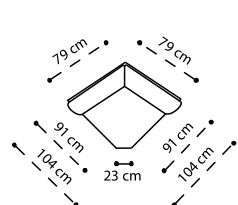

1,39 m³ - 67 kg. (Mattress size 90 x 180 cm)

DIVANO 2 POSTI CENTRALE (C) + LETTO
CENTRAL 2 SEATER ELEMENT (C) + BED
ЦЕНТРАЛЬНЫЙ 2 –ЕХ МЕСТНЫЙ ЭЛЕМЕНТ (C) + КРОВАТЬ

1,15 m³ - 62 kg. (Mattress size 90 x 180 cm)

POHOVKA NOSTALGIA

FRONT VIEW

SIDE VIEW

BED – SIDE VIEW

REAR VIEW

STORAGE – SIDE VIEW

POLTRONA
ARMCHAIR
КРЕСЛО

1.16 m3 – 53 kg.

1 POSTO LATERALE (L)
1 SEATER SIDE ELEMENT (L)
1 МЕСТНЫЙ БОКОВОЙ ЭЛЕМЕНТ (L)

0,91 m3 – 39 kg.

1 POSTO LATERALE (R)
1 SEATER SIDE ELEMENT (R)
1 МЕСТНЫЙ БОКОВОЙ ЭЛЕМЕНТ (R)

0,91 m3 – 39 kg.

1 POSTO CENTRALE (C)
CENTRAL 1 SEATER ELEMENT (C)
ЦЕНТРАЛЬНЫЙ ОДНОМЕСТНЫЙ ЭЛЕМЕНТ (C)

0,67 m3 – 26 kg.

ANGOLO
CORNER
УГЛОВОЙ ЭЛЕМЕНТ

1.03 m3 – 36 kg.

PENISOLA CONTENITORE (L)
STORAGE ELEMENT (L)
ШЕЗЛОНГ С КОРОБОМ (L)

1.62 m3 – 68.5 kg.

PENISOLA CONTENITORE (R)
STORAGE ELEMENT (R)
ШЕЗЛОНГ С КОРОБОМ (R)