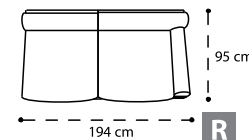

DIVANO 3 POSTI LATERALE (R)
3 SEATER SIDE ELEMENT (R)
ДИВАН 3 –ЕХ МЕСТНЫЙ БОКОВОЙ (R)

1,90 m³ - 61 kg.