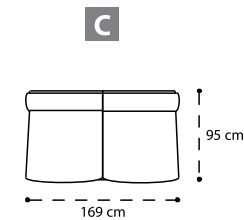

POHOVKA NOSTALGIA

FRONT VIEW

SIDE VIEW

BED – SIDE VIEW

REAR VIEW

STORAGE – SIDE VIEW

DIVANO 3 POSTI
3 SEATER ELEMENT
3 МЕСТНЫЙ ЭЛЕМЕНТ

2,12 m³ - 83 kg.

DIVANO 3 POSTI CENTRALE (C)
CENTRAL 3 SEATER ELEMENT (C)
ЦЕНТРАЛЬНЫЙ 3 –ЕХ МЕСТНЫЙ ЭЛЕМЕНТ (C)

1,70 m³ - 52 kg.

DIVANO 3 POSTI + LETTO
3 SEATER ELEMENT + BED
3 МЕСТНЫЙ ЭЛЕМЕНТ + КРОВАТЬ

2,12 m³ - 110 kg. (Mattress size 140 x 180 cm)

DIVANO 2 POSTI LATERALE (L) + LETTO
2 SEATER SIDE ELEMENT (L) + BED
ДИВАН 2 –ЕХ МЕСТНЫЙ БОКОВОЙ (L) + КРОВАТЬ

1,39 m³ - 67 kg. (Mattress size 90 x 180 cm)

DIVANO 2 POSTI LATERALE (R) + LETTO
2 SEATER SIDE ELEMENT (R) + BED
ДИВАН 2 –ЕХ МЕСТНЫЙ БОКОВОЙ (R) + КРОВАТЬ

0,67 m3 – 26 kg.

ANGOLO
CORNER
УГЛОВОЙ ЭЛЕМЕНТ

1.03 m3 – 36 kg.

PENISOLA CONTENITORE (L)
STORAGE ELEMENT (L)
ШЕЗЛОНГ С КОРОБОМ (L)

1.62 m3 – 68.5 kg.

PENISOLA CONTENITORE (R)
STORAGE ELEMENT (R)
ШЕЗЛОНГ С КОРОБОМ (R)