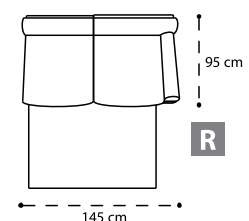

DIVANO 2 POSTI
2 SEATER ELEMENT
2 МЕСТНЫЙ ЭЛЕМЕНТ

1,67 m³ - 58 kg.

DIVANO 2 POSTI LATERALE (L)
2 SEATER SIDE ELEMENT (L)
ДИВАН 2 –ЕХ МЕСТНЫЙ БОКОВОЙ (L)

1,39 m³ - 47 kg.

DIVANO 2 POSTI LATERALE (R)
2 SEATER SIDE ELEMENT (R)
ДИВАН 2 –ЕХ МЕСТНЫЙ БОКОВОЙ (R)

1,39 m³ - 47 kg.

DIVANO 2 POSTI CENTRALE (C)
CENTRAL 2 SEATER ELEMENT (C)
ЦЕНТРАЛЬНЫЙ 2 –ЕХ МЕСТНЫЙ ЭЛЕМЕНТ (C)

1,15 m³ - 37 kg.

DIVANO 2 POSTI + LETTO
2 SEATER ELEMENT + BED
2 МЕСТНЫЙ ЭЛЕМЕНТ + КРОВАТЬ

1,67 m³ - 81 kg. (Mattress size 90 x 180 cm)

DIVANO 2 POSTI LATERALE (L) + LETTO
2 SEATER SIDE ELEMENT (L) + BED
ДИВАН 2 –ЕХ МЕСТНЫЙ БОКОВОЙ (L) + КРОВАТЬ

1,39 m³ - 67 kg. (Mattress size 90 x 180 cm)

DIVANO 2 POSTI LATERALE (R) + LETTO
2 SEATER SIDE ELEMENT (R) + BED
ДИВАН 2 –ЕХ МЕСТНЫЙ БОКОВОЙ (R) + КРОВАТЬ

1,39 m³ - 67 kg. (Mattress size 90 x 180 cm)

DIVANO 2 POSTI CENTRALE (C) + LETTO
CENTRAL 2 SEATER ELEMENT (C) + BED
ЦЕНТРАЛЬНЫЙ 2 –ЕХ МЕСТНЫЙ ЭЛЕМЕНТ (C) + КРОВАТЬ

1,15 m³ - 62 kg. (Mattress size 90 x 180 cm)