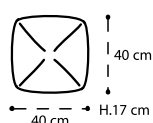

POHOVKA NOSTALGIA

FRONT VIEW

SIDE VIEW

BED – SIDE VIEW

REAR VIEW

STORAGE – SIDE VIEW

POLTRONA
ARMCHAIR
КРЕСЛО

1.16 m3 – 53 kg.

0,67 m3 – 26 kg.

ANGOLO
CORNER
УГЛОВОЙ ЭЛЕМЕНТ

1.03 m3 – 36 kg.

PENISOLA CONTENITORE (L)
STORAGE ELEMENT (L)
ШЕЗЛОНГ С КОРОБОМ (L)

1.62 m3 – 68.5 kg.

PENISOLA CONTENITORE (R)
STORAGE ELEMENT (R)
ШЕЗЛОНГ С КОРОБОМ (R)

1.62 m3 – 68.5 kg.

POLTRONA QUEEN
ARMCHAIR QUEEN
КРЕСЛО QUEEN

0.79 m3 – 21 kg.

POUFF CHIC
POUF CHIC
ПУФ CHIC

0.14 m3 – 10.5 kg.

POUFF FASHION
POUF FASHION
ПУФ FASHION

0.14 m3 – 10.5 kg.

POUFF TRENDY
POUF TRENDY
ПУФ TRENDY

0.14 m3 – 10.5 kg.

POUFF CONTENITORE
STORAGE POUF
ПУФ С КОНТЕЙНЕ РОМ

0.18 m3 – 16 kg.

CUSCINO 40x40
PILLOW 40x40
ПОДУШКА 40x40

0.02 m3 – 1 kg.

CUSCINO 50x50
PILLOW 50x50
ПОДУШКА 50x50

0.00 m3 – 0 kg.

CUSCINO ROTONDO
ROUND CUSHION
ПОДУШКА КРУГЛАЯ