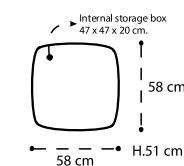

DIVANO 2 POSTI LATERALE (L) + LETTO
2 SEATER SIDE ELEMENT (L) + BED
ДИВАН 2 –ЕХ МЕСТНЫЙ БОКОВОЙ (L) + КРОВАТЬ

1,39 m³ - 67 kg. (Mattress size 90 x 180 cm)

DIVANO 2 POSTI LATERALE (R) + LETTO
2 SEATER SIDE ELEMENT (R) + BED
ДИВАН 2 –ЕХ МЕСТНЫЙ БОКОВОЙ (R) + КРОВАТЬ

0,67 m3 – 26 kg.

ANGOLO
CORNER
УГЛОВОЙ ЭЛЕМЕНТ

1.03 m3 – 36 kg.

PENISOLA CONTENITORE (L)
STORAGE ELEMENT (L)
ШЕЗЛОНГ С КОРОБОМ (L)

1.62 m3 – 68.5 kg.

PENISOLA CONTENITORE (R)
STORAGE ELEMENT (R)
ШЕЗЛОНГ С КОРОБОМ (R)

1.62 m3 – 68.5 kg.

POLTRONA QUEEN
ARMCHAIR QUEEN
КРЕСЛО QUEEN

0.79 m3 – 21 kg.

POUFF CHIC
POUF CHIC
ПУФ CHIC

0.14 m3 – 10.5 kg.

POUFF FASHION
POUF FASHION
ПУФ FASHION

0.14 m3 – 10.5 kg.

POUFF TRENDY
POUF TRENDY
ПУФ TRENDY

0.14 m3 – 10.5 kg.

POUFF CONTENITORE
STORAGE POUF
ПУФ С КОНТЕЙНЕ РОМ

0.18 m3 – 16 kg.

CUSCINO 40x40
PILLOW 40x40
ПОДУШКА 40x40

0.02 m3 – 1 kg.

CUSCINO 50x50
PILLOW 50x50
ПОДУШКА 50x50

0.00 m3 – 0 kg.

CUSCINO ROTONDO
ROUND CUSHION
ПОДУШКА КРУГЛАЯ