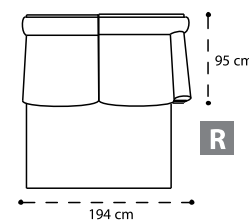

DIVANO 3 POSTI CENTRALE (C)
CENTRAL 3 SEATER ELEMENT (C)
ЦЕНТРАЛЬНЫЙ 3 –ЕХ МЕСТНЫЙ ЭЛЕМЕНТ (C)

1,70 m³ - 52 kg.

DIVANO 3 POSTI + LETTO
3 SEATER ELEMENT + BED
3 МЕСТНЫЙ ЭЛЕМЕНТ + КРОВАТЬ

2,12 m³ - 110 kg. (Mattress size 140 x 180 cm)

DIVANO 3 POSTI LATERALE (L) + LETTO
3 SEATER SIDE ELEMENT (L) + BED
ДИВАН 3 –ЕХ МЕСТНЫЙ БОКОВОЙ (L) + КРОВАТЬ

1,90 m³ - 98 kg. (Mattress size 140 x 180 cm)

DIVANO 3 POSTI LATERALE (R) + LETTO
3 SEATER SIDE ELEMENT (R) + BED
ДИВАН 3 –ЕХ МЕСТНЫЙ БОКОВОЙ (R) + КРОВАТЬ

1,90 m³ - 98 kg. (Mattress size 140 x 180 cm)

DIVANO 3 POSTI CENTRALE (C) + LETTO
CENTRAL 3 SEATER ELEMENT (C) + BED
ЦЕНТРАЛЬНЫЙ 3 –ЕХ МЕСТНЫЙ ЭЛЕМЕНТ (C) + КРОВАТЬ

1,70 m³ - 81 kg. (Mattress size 140 x 180 cm)

DIVANO 2 POSTI LATERALE (L) + LETTO
2 SEATER SIDE ELEMENT (L) + BED
ДИВАН 2 –ЕХ МЕСТНЫЙ БОКОВОЙ (L) + КРОВАТЬ

1,39 m³ - 67 kg. (Mattress size 90 x 180 cm)

DIVANO 2 POSTI LATERALE (R) + LETTO
2 SEATER SIDE ELEMENT (R) + BED
ДИВАН 2 –ЕХ МЕСТНЫЙ БОКОВОЙ (R) + КРОВАТЬ