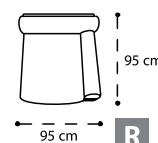

1 POSTO LATERALE (R)
1 SEATER SIDE ELEMENT (R)
1 МЕСТНЫЙ БОКОВОЙ ЭЛЕМЕНТ (R)

0,91 m3 – 39 kg.