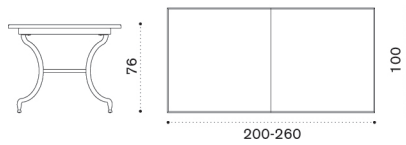

→ 17 4 | 2 boxes 1X 97X99X9H 15,5 Kg + 1X 56X56X76H 8 Kg

Item

- EITPQM3B31
- EITPQM3B40
- EITPQM3B51

Description

- Metal lily white
- Metal mud grey
- Metal coffee brown

XL rectangular extendable dining table 200-260x100