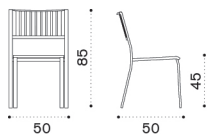

→ 7 | 1 box 56X68X100H 18 Kg → 2