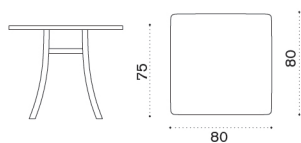

Description

- Metal lily white
- Metal mud grey
- Metal coffee brown
- Metal dark green

Round dining table Ø110

→ 21,5 5 2 boxes 1X 116X117X7H 17,5 Kg + 1X 62X63X75H 10 Kg

- EITPTB31
- EITPTB40
- EITPTB51

- Metal lily white
- Metal mud grey
- Metal coffee brown

Square dining table 70x70

→ 12 2 2 boxes 1X 76X77X9H 10 Kg + 1X 45X45X76H 6,5 Kg

- EITPQM1B31
- EITPQM1B40
- EITPQM1B51

- Metal lily white
- Metal mud grey
- Metal coffee brown

Square dining table 80x80

→ 14 4 2 boxes 1X 86X89X9H 12,5 Kg + 1X 56X56X76H 8 Kg

- EITPQM2B31
- EITPQM2B40
- EITPQM2B51

- Metal lily white
- Metal mud grey
- Metal coffee brown

Elisir

Design: Ethimo

Square dining table 90x90