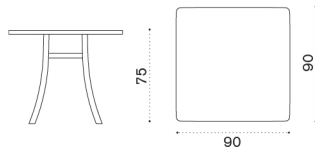

Square dining table 80x80

→ 14 4 2 boxes 1X 86X89X9H 12,5 Kg + 1X 56X56X76H 8 Kg

- EITPQM2B31
- EITPQM2B40
- EITPQM2B51

- Metal lily white
- Metal mud grey
- Metal coffee brown

Elisir

Design: Ethimo

Square dining table 90x90