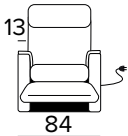

Mattress thickness: 13 cm

**POLTRONA FISSA**  
**(LARGHEZZA SEDUTA 58 CM)**  
 FIXED ARMCHAIR (SEAT WIDTH 58 CM)

BRACCIOLO / ARMREST  
**SMALL**

BRACCIOLO / ARMREST  
**LARGE**

**POLTRONA RELAX ELETTRICA**  
**(LARGHEZZA SEDUTA 58 CM)**  
 ELECTRIC RELAX ARMCHAIR  
 (SEAT WIDTH 58 CM)

BRACCIOLO / ARMREST  
**SMALL**

BRACCIOLO / ARMREST  
**LARGE**

**DIVANO FISSO 2 POSTI (CON 2 ELEMENTI DA UNIRE OGNI SEDUTA È LARGA 58 CM)**  
 2 SEATER FIXED SOFA (WITH 2 ELEMENTS TO COMBINE, SEAT WIDTH 58 CM EACH)