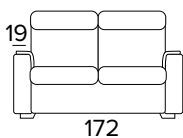

Mattress thickness: 13 cm

**POLTRONA FISSA**  
**(LARGHEZZA SEDUTA 58 CM)**  
 FIXED ARMCHAIR (SEAT WIDTH 58 CM)

BRACCIOLO / ARMREST  
**SMALL**

BRACCIOLO / ARMREST  
**LARGE**

**POLTRONA RELAX ELETTRICA**  
**(LARGHEZZA SEDUTA 58 CM)**  
 ELECTRIC RELAX ARMCHAIR  
 (SEAT WIDTH 58 CM)

BRACCIOLO / ARMREST  
**SMALL**

BRACCIOLO / ARMREST  
**LARGE**

**DIVANO FISSO 2 POSTI (CON 2 ELEMENTI DA UNIRE OGNI SEDUTA È LARGA 58 CM)**  
 2 SEATER FIXED SOFA (WITH 2 ELEMENTS TO COMBINE, SEAT WIDTH 58 CM EACH)

BRACCIOLO / ARMREST  
**SMALL**

BRACCIOLO / ARMREST  
**LARGE**

**DIVANO LETTO 2 POSTI**  
 2 SEATER SOFA BED

BRACCIOLO / ARMREST  
**SMALL**

BRACCIOLO / ARMREST  
**LARGE**

**DIVANO 2 POSTI, UN RELAX ELETTRICO  
DX O SX UNA SEDUTA FISSA (CON 2  
ELEMENTI DA UNIRE OGNI SEDUTA È  
LARGA 58 CM)**

2 SEATER FIXED SOFA, 1 ELECTRIC RELAX  
RIGHT OR LEFT 1 FIXED SEATER (WITH 2  
ELEMENTS TO COMBINE, SEAT WIDTH 58  
CM EACH)

BRACCIOLO / ARMREST  
SMALL SX / RIGHT

BRACCIOLO / ARMREST  
SMALL DX / LEFT

BRACCIOLO / ARMREST  
LARGE SX / RIGHT