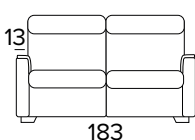

BRACCIOLO / ARMREST  
LARGE DX / LEFT

**DIVANO 2 POSTI, 2 RELAX ELETTRICI  
(CON 2 ELEMENTI DA UNIRE OGNI  
SEDUTA È LARGA 58 CM)**

2 SEATER FIXED SOFA, 2 ELECTRIC  
RELAX (WITH 2 ELEMENTS TO COMBINE,  
SEAT WIDTH 58 CM EACH)

BRACCIOLO / ARMREST  
SMALL

BRACCIOLO / ARMREST  
LARGE

**DIVANO FISSO 3 POSTI (CON 2 ELEMENTI  
DA UNIRE OGNI SEDUTA È LARGA 78 CM)**

3 SEATER FIXED SOFA (WITH 2 ELEMENTS  
TO COMBINE, SEAT WIDTH 78 CM EACH)

BRACCIOLO / ARMREST  
SMALL

BRACCIOLO / ARMREST  
LARGE

**DIVANO LETTO 3 POSTI**

3 SEATER SOFA BED

BRACCIOLO / ARMREST  
SMALL

BRACCIOLO / ARMREST  
LARGE

MATERASSO / MATTRESS  
CM 140x197 / H 13

**DIVANO 3 POSTI, UN RELAX ELETTRICO  
DX O SX UNA SEDUTA FISSA (CON 2  
ELEMENTI DA UNIRE OGNI SEDUTA È  
LARGA 78 CM)**