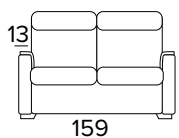

Mattress thickness: 13 cm

**POLTRONA FISSA**  
**(LARGHEZZA SEDUTA 58 CM)**  
 FIXED ARMCHAIR (SEAT WIDTH 58 CM)

BRACCIOLO / ARMREST  
**SMALL**

BRACCIOLO / ARMREST  
**LARGE**

**POLTRONA RELAX ELETTRICA**  
**(LARGHEZZA SEDUTA 58 CM)**  
 ELECTRIC RELAX ARMCHAIR  
 (SEAT WIDTH 58 CM)

BRACCIOLO / ARMREST  
**SMALL**

BRACCIOLO / ARMREST  
**LARGE**

**DIVANO FISSO 2 POSTI (CON 2 ELEMENTI DA UNIRE OGNI SEDUTA È LARGA 58 CM)**  
 2 SEATER FIXED SOFA (WITH 2 ELEMENTS TO COMBINE, SEAT WIDTH 58 CM EACH)

BRACCIOLO / ARMREST  
**SMALL**

BRACCIOLO / ARMREST  
**LARGE**

**DIVANO LETTO 2 POSTI**  
 2 SEATER SOFA BED

BRACCIOLO / ARMREST  
**SMALL**

BRACCIOLO / ARMREST  
**LARGE**

**DIVANO 2 POSTI, UN RELAX ELETTRICO  
DX O SX UNA SEDUTA FISSA (CON 2  
ELEMENTI DA UNIRE OGNI SEDUTA È  
LARGA 58 CM)**

2 SEATER FIXED SOFA, 1 ELECTRIC RELAX  
RIGHT OR LEFT 1 FIXED SEATER (WITH 2  
ELEMENTS TO COMBINE, SEAT WIDTH 58  
CM EACH)

BRACCIOLO / ARMREST  
SMALL SX / RIGHT

BRACCIOLO / ARMREST  
SMALL DX / LEFT

BRACCIOLO / ARMREST  
LARGE SX / RIGHT