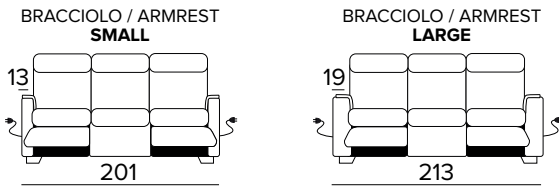

**DIVANO MAXI, 2 RELAX ELETTRICI DX
E SX UNA SEDUTA FISSA CENTRALE
(CON 3 ELEMENTI DA UNIRE OGNI
SEDUTA È LARGA 58 CM)**

MAXI SEATER SOFA, 2 ELECTRIC RELAX
RIGHT OR LEFT 1 FIXED SEATER (WITH 3
ELEMENTS TO COMBINE, SEAT WIDTH
58 CM EACH)