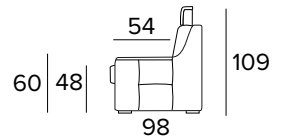

Mattress thickness: 13 cm

**POLTRONA FISSA**  
**(LARGHEZZA SEDUTA 58 CM)**  
 FIXED ARMCHAIR (SEAT WIDTH 58 CM)

BRACCIOLO / ARMREST  
**SMALL**

BRACCIOLO / ARMREST  
**LARGE**

**POLTRONA RELAX ELETTRICA**  
**(LARGHEZZA SEDUTA 58 CM)**  
 ELECTRIC RELAX ARMCHAIR  
 (SEAT WIDTH 58 CM)

BRACCIOLO / ARMREST  
**SMALL**

BRACCIOLO / ARMREST  
**LARGE**

**DIVANO FISSO 2 POSTI (CON 2 ELEMENTI DA UNIRE OGNI SEDUTA È LARGA 58 CM)**  
 2 SEATER FIXED SOFA (WITH 2 ELEMENTS TO COMBINE, SEAT WIDTH 58 CM EACH)

BRACCIOLO / ARMREST  
**SMALL**

BRACCIOLO / ARMREST  
**LARGE**

**DIVANO LETTO 2 POSTI**  
 2 SEATER SOFA BED

BRACCIOLO / ARMREST  
**SMALL**

BRACCIOLO / ARMREST  
**LARGE**

**DIVANO 2 POSTI, UN RELAX ELETTRICO  
DX O SX UNA SEDUTA FISSA (CON 2  
ELEMENTI DA UNIRE OGNI SEDUTA È  
LARGA 58 CM)**