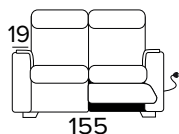

Mattress thickness: 13 cm

**POLTRONA FISSA**  
**(LARGHEZZA SEDUTA 58 CM)**  
 FIXED ARMCHAIR (SEAT WIDTH 58 CM)

BRACCIOLO / ARMREST  
**SMALL**

BRACCIOLO / ARMREST  
**LARGE**

**POLTRONA RELAX ELETTRICA**  
**(LARGHEZZA SEDUTA 58 CM)**  
 ELECTRIC RELAX ARMCHAIR  
 (SEAT WIDTH 58 CM)

BRACCIOLO / ARMREST  
**SMALL**

BRACCIOLO / ARMREST  
**LARGE**

**DIVANO LETTO 2 POSTI**  
 2 SEATER SOFA BED

BRACCIOLO / ARMREST  
**SMALL**

BRACCIOLO / ARMREST  
**LARGE**

**DIVANO 2 POSTI, UN RELAX ELETTRICO  
DX O SX UNA SEDUTA FISSA (CON 2  
ELEMENTI DA UNIRE OGNI SEDUTA È  
LARGA 58 CM)**

2 SEATER FIXED SOFA, 1 ELECTRIC RELAX  
RIGHT OR LEFT 1 FIXED SEATER (WITH 2  
ELEMENTS TO COMBINE, SEAT WIDTH 58  
CM EACH)

BRACCIOLO / ARMREST  
SMALL SX / RIGHT

BRACCIOLO / ARMREST  
SMALL DX / LEFT

BRACCIOLO / ARMREST  
LARGE SX / RIGHT

BRACCIOLO / ARMREST  
LARGE DX / LEFT

**DIVANO 2 POSTI, 2 RELAX ELETTRICI  
(CON 2 ELEMENTI DA UNIRE OGNI  
SEDUTA È LARGA 58 CM)**

2 SEATER FIXED SOFA, 2 ELECTRIC  
RELAX (WITH 2 ELEMENTS TO COMBINE,  
SEAT WIDTH 58 CM EACH)