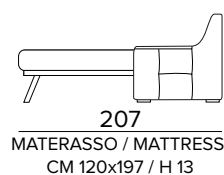

Mattress thickness: 13 cm

**POLTRONA FISSA**  
**(LARGHEZZA SEDUTA 58 CM)**  
 FIXED ARMCHAIR (SEAT WIDTH 58 CM)

BRACCIOLO / ARMREST  
**SMALL**

BRACCIOLO / ARMREST  
**LARGE**

**POLTRONA RELAX ELETTRICA**  
**(LARGHEZZA SEDUTA 58 CM)**  
 ELECTRIC RELAX ARMCHAIR  
 (SEAT WIDTH 58 CM)

BRACCIOLO / ARMREST  
**SMALL**

BRACCIOLO / ARMREST  
**LARGE**

**DIVANO FISSO 2 POSTI (CON 2 ELEMENTI DA UNIRE OGNI SEDUTA È LARGA 58 CM)**  
 2 SEATER FIXED SOFA (WITH 2 ELEMENTS TO COMBINE, SEAT WIDTH 58 CM EACH)

BRACCIOLO / ARMREST  
**SMALL**

BRACCIOLO / ARMREST  
**LARGE**

**DIVANO LETTO 2 POSTI**  
 2 SEATER SOFA BED

BRACCIOLO / ARMREST  
**SMALL**

BRACCIOLO / ARMREST  
**LARGE**

**DIVANO 2 POSTI, UN RELAX ELETTRICO  
DX O SX UNA SEDUTA FISSA (CON 2  
ELEMENTI DA UNIRE OGNI SEDUTA È  
LARGA 58 CM)**