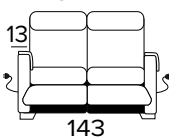

BRACCIOLO / ARMREST
SMALL