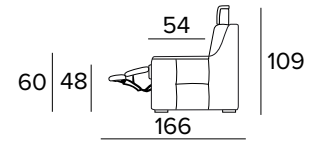

**DIVANO MAXI, 2 RELAX ELETTRICI DX
E SX UNA SEDUTA FISSA CENTRALE
(CON 3 ELEMENTI DA UNIRE OGNI
SEDUTA È LARGA 58 CM)**

MAXI SEATER SOFA, 2 ELECTRIC RELAX
RIGHT OR LEFT 1 FIXED SEATER (WITH 3
ELEMENTS TO COMBINE, SEAT WIDTH
58 CM EACH)