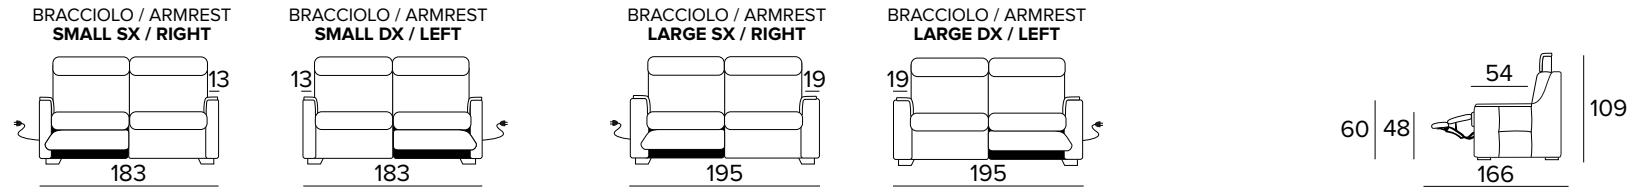

BRACCIOLO / ARMREST  
SMALL

BRACCIOLO / ARMREST  
LARGE

**DIVANO FISSO 3 POSTI (CON 2 ELEMENTI  
DA UNIRE OGNI SEDUTA È LARGA 78 CM)**

3 SEATER FIXED SOFA (WITH 2 ELEMENTS  
TO COMBINE, SEAT WIDTH 78 CM EACH)

BRACCIOLO / ARMREST  
SMALL

BRACCIOLO / ARMREST  
LARGE

**DIVANO LETTO 3 POSTI**

3 SEATER SOFA BED

BRACCIOLO / ARMREST  
SMALL

BRACCIOLO / ARMREST  
LARGE

MATERASSO / MATTRESS  
CM 140x197 / H 13

**DIVANO 3 POSTI, UN RELAX ELETTRICO  
DX O SX UNA SEDUTA FISSA (CON 2  
ELEMENTI DA UNIRE OGNI SEDUTA È  
LARGA 78 CM)**

3 SEATER SOFA, 1 ELECTRIC RELAX  
RIGHT OR LEFT 1 FIXED SEATER (WITH 2  
ELEMENTS TO COMBINE, SEAT WIDTH 78  
CM EACH)

**DIVANO 3 POSTI, 2 RELAX ELETTRICI  
(CON 2 ELEMENTI DA UNIRE OGNI  
SEDUTA È LARGA 78 CM)**

3 SEATER SOFA, 2 ELECTRIC RELAX  
(WITH 2 ELEMENTS TO COMBINE,  
SEAT WIDTH 78 CM EACH)

**DIVANO FISSO MAXI (CON 3 ELEMENTI  
DA UNIRE OGNI SEDUTA È LARGA 58 CM)**

MAXI SEATER FIXED SOFA (WITH 3  
ELEMENTS TO COMBINE, SEAT WIDTH  
58 CM EACH)