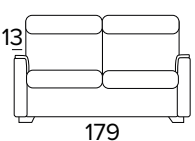

BRACCIOLO / ARMREST  
SMALL

BRACCIOLO / ARMREST  
LARGE

**DIVANO FISSO 3 POSTI (CON 2 ELEMENTI  
DA UNIRE OGNI SEDUTA È LARGA 78 CM)**

3 SEATER FIXED SOFA (WITH 2 ELEMENTS  
TO COMBINE, SEAT WIDTH 78 CM EACH)

BRACCIOLO / ARMREST  
SMALL

BRACCIOLO / ARMREST  
LARGE

**DIVANO LETTO 3 POSTI**

3 SEATER SOFA BED

BRACCIOLO / ARMREST  
SMALL

BRACCIOLO / ARMREST  
LARGE

MATERASSO / MATTRESS  
CM 140x197 / H 13

**DIVANO 3 POSTI, UN RELAX ELETTRICO  
DX O SX UNA SEDUTA FISSA (CON 2  
ELEMENTI DA UNIRE OGNI SEDUTA È  
LARGA 78 CM)**

3 SEATER SOFA, 1 ELECTRIC RELAX  
RIGHT OR LEFT 1 FIXED SEATER (WITH 2  
ELEMENTS TO COMBINE, SEAT WIDTH 78  
CM EACH)

**DIVANO 3 POSTI, 2 RELAX ELETTRICI  
(CON 2 ELEMENTI DA UNIRE OGNI  
SEDUTA È LARGA 78 CM)**