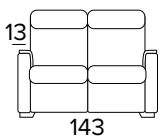

Mattress thickness: 13 cm

**POLTRONA FISSA**  
**(LARGHEZZA SEDUTA 58 CM)**  
 FIXED ARMCHAIR (SEAT WIDTH 58 CM)

BRACCIOLO / ARMREST  
**SMALL**

BRACCIOLO / ARMREST  
**LARGE**

**POLTRONA RELAX ELETTRICA**  
**(LARGHEZZA SEDUTA 58 CM)**  
 ELECTRIC RELAX ARMCHAIR  
 (SEAT WIDTH 58 CM)

BRACCIOLO / ARMREST  
**SMALL**

BRACCIOLO / ARMREST  
**LARGE**

**DIVANO FISSO 2 POSTI (CON 2 ELEMENTI DA UNIRE OGNI SEDUTA È LARGA 58 CM)**  
 2 SEATER FIXED SOFA (WITH 2 ELEMENTS TO COMBINE, SEAT WIDTH 58 CM EACH)

BRACCIOLO / ARMREST  
**SMALL**

BRACCIOLO / ARMREST  
**LARGE**

**DIVANO LETTO 2 POSTI**  
 2 SEATER SOFA BED

BRACCIOLO / ARMREST  
**SMALL**

BRACCIOLO / ARMREST  
**LARGE**

**DIVANO 2 POSTI, UN RELAX ELETTRICO  
DX O SX UNA SEDUTA FISSA (CON 2  
ELEMENTI DA UNIRE OGNI SEDUTA È  
LARGA 58 CM)**