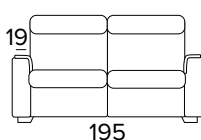

BRACCIOLO / ARMREST  
SMALL

BRACCIOLO / ARMREST  
LARGE

**DIVANO FISSO 3 POSTI (CON 2 ELEMENTI  
DA UNIRE OGNI SEDUTA È LARGA 78 CM)**

3 SEATER FIXED SOFA (WITH 2 ELEMENTS  
TO COMBINE, SEAT WIDTH 78 CM EACH)

BRACCIOLO / ARMREST  
SMALL

BRACCIOLO / ARMREST  
LARGE

**DIVANO LETTO 3 POSTI**

3 SEATER SOFA BED

BRACCIOLO / ARMREST  
SMALL

BRACCIOLO / ARMREST  
LARGE

MATERASSO / MATTRESS  
CM 140x197 / H 13

**DIVANO 3 POSTI, UN RELAX ELETTRICO  
DX O SX UNA SEDUTA FISSA (CON 2  
ELEMENTI DA UNIRE OGNI SEDUTA È  
LARGA 78 CM)**