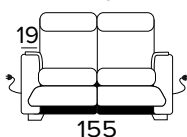

Mattress thickness: 13 cm

**POLTRONA FISSA**  
**(LARGHEZZA SEDUTA 58 CM)**  
 FIXED ARMCHAIR (SEAT WIDTH 58 CM)

BRACCIOLO / ARMREST  
**SMALL**

BRACCIOLO / ARMREST  
**LARGE**

**POLTRONA RELAX ELETTRICA**  
**(LARGHEZZA SEDUTA 58 CM)**  
 ELECTRIC RELAX ARMCHAIR  
 (SEAT WIDTH 58 CM)

2 SEATER FIXED SOFA, 1 ELECTRIC RELAX  
RIGHT OR LEFT 1 FIXED SEATER (WITH 2  
ELEMENTS TO COMBINE, SEAT WIDTH 58  
CM EACH)

BRACCIOLO / ARMREST  
SMALL SX / RIGHT

BRACCIOLO / ARMREST  
SMALL DX / LEFT

BRACCIOLO / ARMREST  
LARGE SX / RIGHT

BRACCIOLO / ARMREST  
LARGE DX / LEFT

**DIVANO 2 POSTI, 2 RELAX ELETTRICI  
(CON 2 ELEMENTI DA UNIRE OGNI  
SEDUTA È LARGA 58 CM)**

2 SEATER FIXED SOFA, 2 ELECTRIC  
RELAX (WITH 2 ELEMENTS TO COMBINE,  
SEAT WIDTH 58 CM EACH)

BRACCIOLO / ARMREST  
SMALL

BRACCIOLO / ARMREST  
LARGE

**DIVANO FISSO 3 POSTI (CON 2 ELEMENTI  
DA UNIRE OGNI SEDUTA È LARGA 78 CM)**

3 SEATER FIXED SOFA (WITH 2 ELEMENTS  
TO COMBINE, SEAT WIDTH 78 CM EACH)