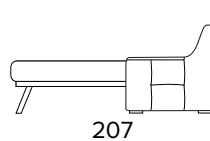

BRACCIOLO / ARMREST  
SMALL

BRACCIOLO / ARMREST  
LARGE

**DIVANO LETTO 3 POSTI**

3 SEATER SOFA BED

BRACCIOLO / ARMREST  
SMALL

BRACCIOLO / ARMREST  
LARGE

MATERASSO / MATTRESS  
CM 140x197 / H 13

**DIVANO 3 POSTI, UN RELAX ELETTRICO  
DX O SX UNA SEDUTA FISSA (CON 2  
ELEMENTI DA UNIRE OGNI SEDUTA È  
LARGA 78 CM)**