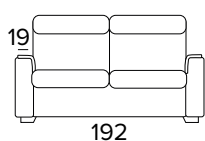

BRACCIOLO / ARMREST  
SMALL

BRACCIOLO / ARMREST  
LARGE

**DIVANO FISSO 3 POSTI (CON 2 ELEMENTI  
DA UNIRE OGNI SEDUTA È LARGA 78 CM)**

3 SEATER FIXED SOFA (WITH 2 ELEMENTS  
TO COMBINE, SEAT WIDTH 78 CM EACH)

BRACCIOLO / ARMREST  
SMALL

BRACCIOLO / ARMREST  
LARGE

**DIVANO LETTO 3 POSTI**

3 SEATER SOFA BED

BRACCIOLO / ARMREST  
SMALL

BRACCIOLO / ARMREST  
LARGE

MATERASSO / MATTRESS  
CM 140x197 / H 13

**DIVANO 3 POSTI, UN RELAX ELETTRICO  
DX O SX UNA SEDUTA FISSA (CON 2  
ELEMENTI DA UNIRE OGNI SEDUTA È  
LARGA 78 CM)**