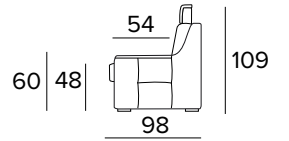

Mattress thickness: 13 cm

**POLTRONA FISSA**  
**(LARGHEZZA SEDUTA 58 CM)**  
 FIXED ARMCHAIR (SEAT WIDTH 58 CM)

BRACCIOLO / ARMREST  
**SMALL**

BRACCIOLO / ARMREST  
**LARGE**

**POLTRONA RELAX ELETTRICA**  
**(LARGHEZZA SEDUTA 58 CM)**  
 ELECTRIC RELAX ARMCHAIR  
 (SEAT WIDTH 58 CM)