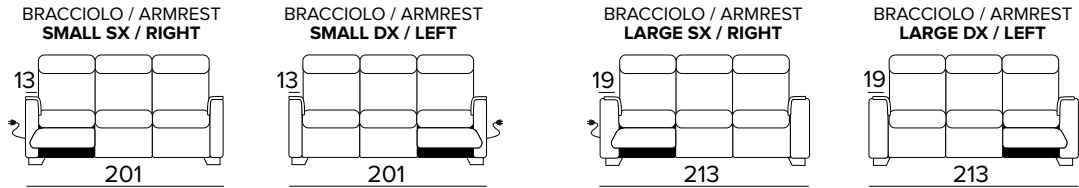

**DIVANO MAXI, UN RELAX ELETTRICO
DX O SX UNA SEDUTA FISSA (CON 3
ELEMENTI DA UNIRE OGNI SEDUTA È
LARGA 58 CM)**

MAXI SEATER SOFA, 1 ELECTRIC RELAX
RIGHT OR LEFT 1 FIXED SEATER (WITH 3
ELEMENTS TO COMBINE, SEAT WIDTH 58
CM EACH)