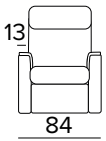

Mattress thickness: 13 cm

**POLTRONA FISSA**  
**(LARGHEZZA SEDUTA 58 CM)**  
 FIXED ARMCHAIR (SEAT WIDTH 58 CM)

BRACCIOLO / ARMREST  
**SMALL**

BRACCIOLO / ARMREST  
**LARGE**

**POLTRONA RELAX ELETTRICA**  
**(LARGHEZZA SEDUTA 58 CM)**  
 ELECTRIC RELAX ARMCHAIR  
 (SEAT WIDTH 58 CM)