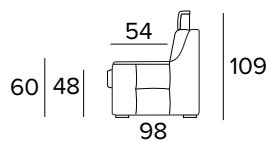

BRACCIOLO / ARMREST  
SMALL

BRACCIOLO / ARMREST  
LARGE

**DIVANO FISSO 3 POSTI (CON 2 ELEMENTI  
DA UNIRE OGNI SEDUTA È LARGA 78 CM)**

3 SEATER FIXED SOFA (WITH 2 ELEMENTS  
TO COMBINE, SEAT WIDTH 78 CM EACH)

BRACCIOLO / ARMREST  
SMALL

BRACCIOLO / ARMREST  
LARGE

**DIVANO LETTO 3 POSTI**

3 SEATER SOFA BED

BRACCIOLO / ARMREST  
SMALL

BRACCIOLO / ARMREST  
LARGE

MATERASSO / MATTRESS  
CM 140x197 / H 13

**DIVANO 3 POSTI, UN RELAX ELETTRICO  
DX O SX UNA SEDUTA FISSA (CON 2  
ELEMENTI DA UNIRE OGNI SEDUTA È  
LARGA 78 CM)**

3 SEATER SOFA, 1 ELECTRIC RELAX  
RIGHT OR LEFT 1 FIXED SEATER (WITH 2  
ELEMENTS TO COMBINE, SEAT WIDTH 78  
CM EACH)

**DIVANO 3 POSTI, 2 RELAX ELETTRICI  
(CON 2 ELEMENTI DA UNIRE OGNI  
SEDUTA È LARGA 78 CM)**