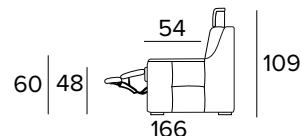

BRACCIOLO / ARMREST  
**SMALL**

BRACCIOLO / ARMREST  
**LARGE**

**DIVANO LETTO 2 POSTI**  
 2 SEATER SOFA BED

BRACCIOLO / ARMREST  
**SMALL**

BRACCIOLO / ARMREST  
**LARGE**

**DIVANO 2 POSTI, UN RELAX ELETTRICO  
DX O SX UNA SEDUTA FISSA (CON 2  
ELEMENTI DA UNIRE OGNI SEDUTA È  
LARGA 58 CM)**

2 SEATER FIXED SOFA, 1 ELECTRIC RELAX  
RIGHT OR LEFT 1 FIXED SEATER (WITH 2  
ELEMENTS TO COMBINE, SEAT WIDTH 58  
CM EACH)

BRACCIOLO / ARMREST  
SMALL SX / RIGHT

BRACCIOLO / ARMREST  
SMALL DX / LEFT

BRACCIOLO / ARMREST  
LARGE SX / RIGHT

BRACCIOLO / ARMREST  
LARGE DX / LEFT

**DIVANO 2 POSTI, 2 RELAX ELETTRICI  
(CON 2 ELEMENTI DA UNIRE OGNI  
SEDUTA È LARGA 58 CM)**

2 SEATER FIXED SOFA, 2 ELECTRIC  
RELAX (WITH 2 ELEMENTS TO COMBINE,  
SEAT WIDTH 58 CM EACH)