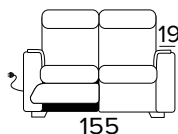

Mattress thickness: 13 cm

**POLTRONA FISSA**  
**(LARGHEZZA SEDUTA 58 CM)**  
 FIXED ARMCHAIR (SEAT WIDTH 58 CM)

BRACCIOLO / ARMREST  
**SMALL**

BRACCIOLO / ARMREST  
**LARGE**

**POLTRONA RELAX ELETTRICA**  
**(LARGHEZZA SEDUTA 58 CM)**  
 ELECTRIC RELAX ARMCHAIR  
 (SEAT WIDTH 58 CM)

BRACCIOLO / ARMREST  
**SMALL**

BRACCIOLO / ARMREST  
**LARGE**

**DIVANO LETTO 2 POSTI**  
 2 SEATER SOFA BED

BRACCIOLO / ARMREST  
**SMALL**

BRACCIOLO / ARMREST  
**LARGE**

**DIVANO 2 POSTI, UN RELAX ELETTRICO  
DX O SX UNA SEDUTA FISSA (CON 2  
ELEMENTI DA UNIRE OGNI SEDUTA È  
LARGA 58 CM)**

2 SEATER FIXED SOFA, 1 ELECTRIC RELAX  
RIGHT OR LEFT 1 FIXED SEATER (WITH 2  
ELEMENTS TO COMBINE, SEAT WIDTH 58  
CM EACH)

BRACCIOLO / ARMREST  
SMALL SX / RIGHT

BRACCIOLO / ARMREST  
SMALL DX / LEFT

BRACCIOLO / ARMREST  
LARGE SX / RIGHT

BRACCIOLO / ARMREST  
LARGE DX / LEFT

**DIVANO 2 POSTI, 2 RELAX ELETTRICI  
(CON 2 ELEMENTI DA UNIRE OGNI  
SEDUTA È LARGA 58 CM)**

2 SEATER FIXED SOFA, 2 ELECTRIC  
RELAX (WITH 2 ELEMENTS TO COMBINE,  
SEAT WIDTH 58 CM EACH)