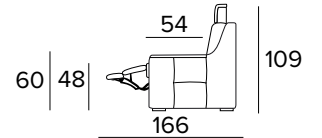

Mattress thickness: 13 cm

**POLTRONA FISSA**  
**(LARGHEZZA SEDUTA 58 CM)**  
 FIXED ARMCHAIR (SEAT WIDTH 58 CM)

BRACCIOLO / ARMREST  
**SMALL**

BRACCIOLO / ARMREST  
**LARGE**

**POLTRONA RELAX ELETTRICA**  
**(LARGHEZZA SEDUTA 58 CM)**  
 ELECTRIC RELAX ARMCHAIR  
 (SEAT WIDTH 58 CM)

BRACCIOLO / ARMREST  
**SMALL**

BRACCIOLO / ARMREST  
**LARGE**

**DIVANO FISSO 2 POSTI (CON 2 ELEMENTI DA UNIRE OGNI SEDUTA È LARGA 58 CM)**  
 2 SEATER FIXED SOFA (WITH 2 ELEMENTS TO COMBINE, SEAT WIDTH 58 CM EACH)