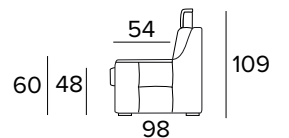

Mattress thickness: 13 cm

**POLTRONA FISSA**  
**(LARGHEZZA SEDUTA 58 CM)**  
 FIXED ARMCHAIR (SEAT WIDTH 58 CM)

BRACCIOLO / ARMREST  
**SMALL**

BRACCIOLO / ARMREST  
**LARGE**

**POLTRONA RELAX ELETTRICA**  
**(LARGHEZZA SEDUTA 58 CM)**  
 ELECTRIC RELAX ARMCHAIR  
 (SEAT WIDTH 58 CM)

BRACCIOLO / ARMREST  
**SMALL**

BRACCIOLO / ARMREST  
**LARGE**

**DIVANO FISSO 2 POSTI (CON 2 ELEMENTI DA UNIRE OGNI SEDUTA È LARGA 58 CM)**  
 2 SEATER FIXED SOFA (WITH 2 ELEMENTS TO COMBINE, SEAT WIDTH 58 CM EACH)

BRACCIOLO / ARMREST  
**SMALL**

BRACCIOLO / ARMREST  
**LARGE**

**DIVANO LETTO 2 POSTI**  
 2 SEATER SOFA BED

BRACCIOLO / ARMREST  
**SMALL**

BRACCIOLO / ARMREST  
**LARGE**

**DIVANO 2 POSTI, UN RELAX ELETTRICO  
DX O SX UNA SEDUTA FISSA (CON 2  
ELEMENTI DA UNIRE OGNI SEDUTA È  
LARGA 58 CM)**