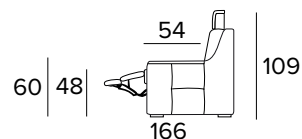

BRACCIOLO / ARMREST  
LARGE DX / LEFT

**DIVANO 2 POSTI, 2 RELAX ELETTRICI  
(CON 2 ELEMENTI DA UNIRE OGNI  
SEDUTA È LARGA 58 CM)**

2 SEATER FIXED SOFA, 2 ELECTRIC  
RELAX (WITH 2 ELEMENTS TO COMBINE,  
SEAT WIDTH 58 CM EACH)

BRACCIOLO / ARMREST  
SMALL

BRACCIOLO / ARMREST  
LARGE

**DIVANO FISSO 3 POSTI (CON 2 ELEMENTI  
DA UNIRE OGNI SEDUTA È LARGA 78 CM)**

3 SEATER FIXED SOFA (WITH 2 ELEMENTS  
TO COMBINE, SEAT WIDTH 78 CM EACH)