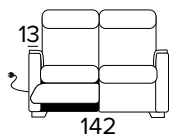

Mattress thickness: 13 cm

**POLTRONA FISSA**  
**(LARGHEZZA SEDUTA 58 CM)**  
 FIXED ARMCHAIR (SEAT WIDTH 58 CM)

BRACCIOLO / ARMREST  
**SMALL**

BRACCIOLO / ARMREST  
**LARGE**

**POLTRONA RELAX ELETTRICA**  
**(LARGHEZZA SEDUTA 58 CM)**  
 ELECTRIC RELAX ARMCHAIR  
 (SEAT WIDTH 58 CM)

BRACCIOLO / ARMREST  
**SMALL**

BRACCIOLO / ARMREST  
**LARGE**

**DIVANO FISSO 2 POSTI (CON 2 ELEMENTI DA UNIRE OGNI SEDUTA È LARGA 58 CM)**  
 2 SEATER FIXED SOFA (WITH 2 ELEMENTS TO COMBINE, SEAT WIDTH 58 CM EACH)

BRACCIOLO / ARMREST  
**SMALL**

BRACCIOLO / ARMREST  
**LARGE**

**DIVANO LETTO 2 POSTI**  
 2 SEATER SOFA BED

BRACCIOLO / ARMREST  
**SMALL**

BRACCIOLO / ARMREST  
**LARGE**

**DIVANO 2 POSTI, UN RELAX ELETTRICO  
DX O SX UNA SEDUTA FISSA (CON 2  
ELEMENTI DA UNIRE OGNI SEDUTA È  
LARGA 58 CM)**

2 SEATER FIXED SOFA, 1 ELECTRIC RELAX  
RIGHT OR LEFT 1 FIXED SEATER (WITH 2  
ELEMENTS TO COMBINE, SEAT WIDTH 58  
CM EACH)

BRACCIOLO / ARMREST  
SMALL SX / RIGHT

BRACCIOLO / ARMREST  
SMALL DX / LEFT

BRACCIOLO / ARMREST  
LARGE SX / RIGHT