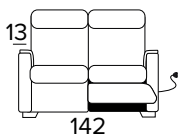

Mattress thickness: 13 cm

**POLTRONA FISSA**  
**(LARGHEZZA SEDUTA 58 CM)**  
 FIXED ARMCHAIR (SEAT WIDTH 58 CM)

BRACCIOLO / ARMREST  
**SMALL**

BRACCIOLO / ARMREST  
**LARGE**

**POLTRONA RELAX ELETTRICA**  
**(LARGHEZZA SEDUTA 58 CM)**  
 ELECTRIC RELAX ARMCHAIR  
 (SEAT WIDTH 58 CM)

BRACCIOLO / ARMREST  
**SMALL**

BRACCIOLO / ARMREST  
**LARGE**

**DIVANO FISSO 2 POSTI (CON 2 ELEMENTI DA UNIRE OGNI SEDUTA È LARGA 58 CM)**  
 2 SEATER FIXED SOFA (WITH 2 ELEMENTS TO COMBINE, SEAT WIDTH 58 CM EACH)

BRACCIOLO / ARMREST  
**SMALL**

BRACCIOLO / ARMREST  
**LARGE**

**DIVANO LETTO 2 POSTI**  
 2 SEATER SOFA BED

BRACCIOLO / ARMREST  
**SMALL**

BRACCIOLO / ARMREST  
**LARGE**

**DIVANO 2 POSTI, UN RELAX ELETTRICO  
DX O SX UNA SEDUTA FISSA (CON 2  
ELEMENTI DA UNIRE OGNI SEDUTA È  
LARGA 58 CM)**

2 SEATER FIXED SOFA, 1 ELECTRIC RELAX  
RIGHT OR LEFT 1 FIXED SEATER (WITH 2  
ELEMENTS TO COMBINE, SEAT WIDTH 58  
CM EACH)

BRACCIOLO / ARMREST  
SMALL SX / RIGHT

BRACCIOLO / ARMREST  
SMALL DX / LEFT

BRACCIOLO / ARMREST  
LARGE SX / RIGHT