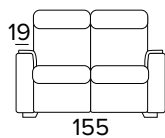

Mattress thickness: 13 cm

**POLTRONA FISSA**  
**(LARGHEZZA SEDUTA 58 CM)**  
 FIXED ARMCHAIR (SEAT WIDTH 58 CM)

BRACCIOLO / ARMREST  
**SMALL**

BRACCIOLO / ARMREST  
**LARGE**

**POLTRONA RELAX ELETTRICA**  
**(LARGHEZZA SEDUTA 58 CM)**  
 ELECTRIC RELAX ARMCHAIR  
 (SEAT WIDTH 58 CM)

BRACCIOLO / ARMREST  
**SMALL**

BRACCIOLO / ARMREST  
**LARGE**

**DIVANO FISSO 2 POSTI (CON 2 ELEMENTI DA UNIRE OGNI SEDUTA È LARGA 58 CM)**  
 2 SEATER FIXED SOFA (WITH 2 ELEMENTS TO COMBINE, SEAT WIDTH 58 CM EACH)

BRACCIOLO / ARMREST  
**SMALL**

BRACCIOLO / ARMREST  
**LARGE**

**DIVANO LETTO 2 POSTI**  
 2 SEATER SOFA BED

BRACCIOLO / ARMREST  
**SMALL**

BRACCIOLO / ARMREST  
**LARGE**

**DIVANO 2 POSTI, UN RELAX ELETTRICO  
DX O SX UNA SEDUTA FISSA (CON 2  
ELEMENTI DA UNIRE OGNI SEDUTA È  
LARGA 58 CM)**