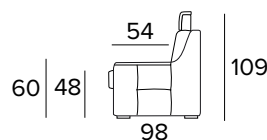

BRACCIOLO / ARMREST  
LARGE DX / LEFT

**DIVANO 2 POSTI, 2 RELAX ELETTRICI  
(CON 2 ELEMENTI DA UNIRE OGNI  
SEDUTA È LARGA 58 CM)**

2 SEATER FIXED SOFA, 2 ELECTRIC  
RELAX (WITH 2 ELEMENTS TO COMBINE,  
SEAT WIDTH 58 CM EACH)

BRACCIOLO / ARMREST  
SMALL

BRACCIOLO / ARMREST  
LARGE

**DIVANO FISSO 3 POSTI (CON 2 ELEMENTI  
DA UNIRE OGNI SEDUTA È LARGA 78 CM)**

3 SEATER FIXED SOFA (WITH 2 ELEMENTS  
TO COMBINE, SEAT WIDTH 78 CM EACH)

BRACCIOLO / ARMREST  
SMALL

BRACCIOLO / ARMREST  
LARGE

**DIVANO LETTO 3 POSTI**

3 SEATER SOFA BED

BRACCIOLO / ARMREST  
SMALL

BRACCIOLO / ARMREST  
LARGE

MATERASSO / MATTRESS  
CM 140x197 / H 13

**DIVANO 3 POSTI, UN RELAX ELETTRICO  
DX O SX UNA SEDUTA FISSA (CON 2  
ELEMENTI DA UNIRE OGNI SEDUTA È  
LARGA 78 CM)**