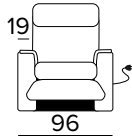

Mattress thickness: 13 cm

**POLTRONA FISSA**  
**(LARGHEZZA SEDUTA 58 CM)**  
 FIXED ARMCHAIR (SEAT WIDTH 58 CM)

BRACCIOLO / ARMREST  
**SMALL**

BRACCIOLO / ARMREST  
**LARGE**

**POLTRONA RELAX ELETTRICA**  
**(LARGHEZZA SEDUTA 58 CM)**  
 ELECTRIC RELAX ARMCHAIR  
 (SEAT WIDTH 58 CM)

BRACCIOLO / ARMREST  
**SMALL**

BRACCIOLO / ARMREST  
**LARGE**

**DIVANO FISSO 2 POSTI (CON 2 ELEMENTI DA UNIRE OGNI SEDUTA È LARGA 58 CM)**  
 2 SEATER FIXED SOFA (WITH 2 ELEMENTS TO COMBINE, SEAT WIDTH 58 CM EACH)