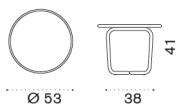

 → 9,5 |  1 box 87X90X112H 17,5 Kg

Sling

Design: Studio Pepe

Footstool

Item	Description
 SLFTS56001	Limestone white + black
 SLFTS56046	Limestone white + sand
 SLFTS56A25	Limestone white + nature white
 SLFTS56A28	Limestone white + black stone
 SLFTS48001	Sepia black + black
 SLFTS48046	Sepia black + sand
 SLFTS48A25	Sepia black + nature white
 SLFTS48A28	Sepia black + black stone
 SLFTS57001	Burnished brass + black
 SLFTS57046	Burnished brass + sand
 SLFTS57A25	Burnished brass + nature white
 SLFTS57A28	Burnished brass + black stone
 SLFTSRO01	Warmred + black
 SLFTSRO46	Warmred + sand
 SLFTSRA25	Warmred + nature white
 SLFTSRA28	Warmred + black stone
 SLFTS68001	Dark green + black
 SLFTS68046	Dark green + sand
 SLFTS68A25	Dark green + nature white
 SLFTS68A28	Dark green + black stone
 SLFTS72001	Sienna + black
 SLFTS72046	Sienna + sand
 SLFTS72A25	Sienna + nature white
 SLFTS72A28	Sienna + black stone
 COVER649	Rain cover 57 x 46 h48

 → 4,5 |  1 box 60X50X52H 7,5 Kg

Sling

Coffee table Ø53 h43

Item	Description
 SLTCTS56CS01	Limestone white + white
 SLTCTS56CS03	Limestone white + purple grey
 SLTCTS48CS01	Sepia black + white
 SLTCTS48CS03	Sepia black + purple grey
 SLTCTS57CS01	Burnished brass + white
 SLTCTS57CS03	Burnished brass + purple grey
 SLTCTSRCS01	Warmred + white
 SLTCTSRCS03	Warmred + purple
 SLTCTS68CS01	Dark green + white
 SLTCTS68CS03	Dark green + purple
 SLTCTS72CS01	Sienna + white
 SLTCTS72CS03	Sienna + purple
 COVER650	Rain cover Ø53 x 43h