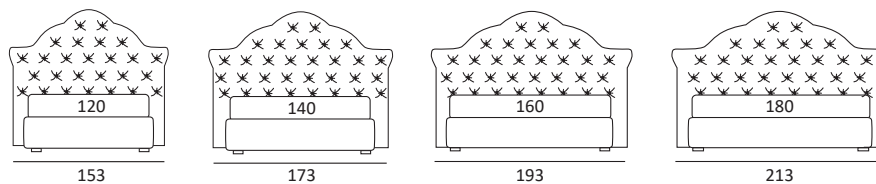

## QUEEN

**DI SERIE:**  
Piede in legno **Cubic** h cm 6, colore wengè

**OPTIONAL:**  
Piede in legno **Cubic** h cm 6-10, colori grigio, wengè  
Piede in legno **Classic** h cm 10, colori bianco, naturale, wengè  
Ruote **Carry**

**AS STANDARD:**  
**Cubic** wooden foot H 6 cm, colour: wenge

**OPTIONALS:**  
**Cubic** wooden foot H 6-10 cm, colours: grey, wenge  
**Classic** wooden foot H 10 cm, colours: white, natural, wenge  
**Carry** wheels

## PIEDI IN LEGNO WOOD FEET

Piede **CUBIC**  
H cm 6-10, colori grigio, wengè  
H 6-10 cm, colours grey, wenge

Piede **CLASSIC**  
H cm 10, colori bianco, naturale, wengè  
H 10 cm, colours white, natural, wengè

## RUOTA WHEEL

Ruota **CARRY**  
H cm 8  
H 8 cm