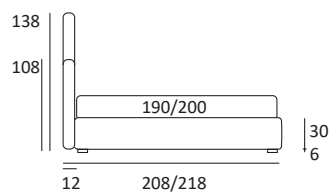

## QUEEN

**DI SERIE:**  
Piede in legno **Cubic** h cm 6, colore wengè

**OPTIONAL:**  
Piede in legno **Cubic** h cm 6-10, colori grigio, wengè  
Piede in legno **Classic** h cm 10, colori bianco, naturale, wengè  
Ruote **Carry**

**AS STANDARD:**  
**Cubic** wooden foot H 6 cm, colour: wenge

**OPTIONALS:**  
**Cubic** wooden foot H 6-10 cm, colours: grey, wenge  
**Classic** wooden foot H 10 cm, colours: white, natural, wenge  
**Carry** wheels

## RUOTA WHEEL

Ruota **CARRY**  
H cm 8  
H 8 cm