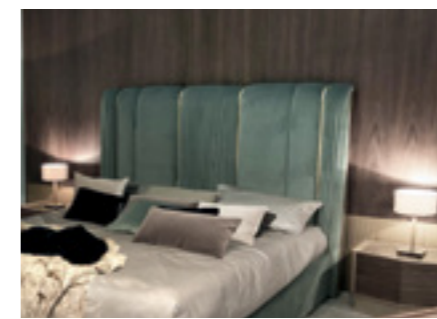

BEVERLY
Composizione modulare di pannelli boiserie in noce canaletto e legno scanalato laccato
Modular composition of canaletto walnut and grooved laquered wooden wall-panels
cm 425 x 6,5 x 288 h