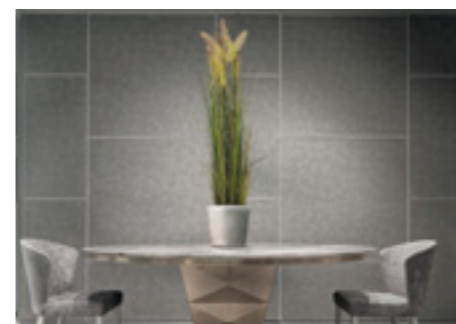

ZENIT
Design Archirivolto
Composizione pannelli boiserie rivestite in ecopelle
Composition of eco-leather covered wall panels
cm 425 x 6,5 x 288 h