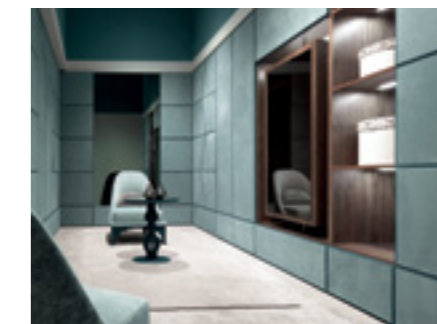

ZENIT
Design Archirivolto
Composizione di armadi modulari con ante rivestite in ecopelle, modulo scarpiera/specchio, e moduli giorno in noce canaletto. Composizione di pannelli boiserie rivestiti in ecopelle con specchiera fumé
Walk-in wardrobe composition with eco-leather covered doors, canaletto walnut shoe-closet/mirror unit and open shelves. Composition of ecoleather covered wall panels with smoked tall mirror
cm 451 x 62 x 266,6 h
cm 301,5 x 62 x 266,6 h
cm 240 x 6,5 x 266,6 h