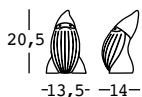

## STRUTTURA/STRUCTURE

PE - Polietilene/Polyethylene  
colore base/basic colour

**BADDY**

6242 - BADDY

6276 - MINI BADDY

**MINI BADDY**

## GROSS WEIGHT:

6242 kg 3,1

6276 kg 0,5