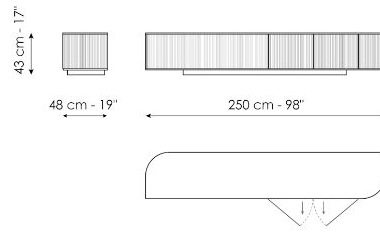

## Dune TV stand

Width: 250cm

Depth: 48cm

Height: 60cm

## Dune TV stand

Width: 250cm

Depth: 48cm

Height: 43cm