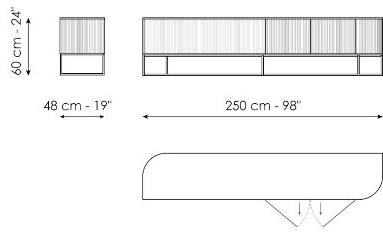

## Dune TV stand

Width: 250cm

Depth: 48cm

Height: 60cm

## Dune TV stand

Width: 250cm

Depth: 48cm

Height: 43cm