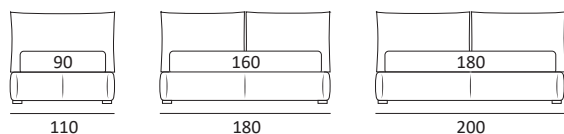

ZEN

DI SERIE:
Piede in legno **Cubic** h cm 6, colore wengè

OPTIONAL:
Piede in legno **Cubic** h cm 6-10, colori colori grigio, wengè
Ruote **Carry**

AS STANDARD:
Cubic wooden foot H 6 cm, colour: wenge

OPTIONALS:
Cubic wooden foot H 6-10 cm, colours: grey, wengè
Carry wheels

PIEDI IN LEGNO WOOD FEET

Piede **CUBIC**
H cm 6-10, colori grigio, wengè
H 6-10 cm, colours grey, wenge

RUOTA WHEEL

Ruota **CARRY**
H cm 8
H 8 cm