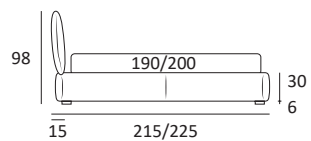

ZEN

DI SERIE:
Piede in legno **Cubic** h cm 6, colore wengè

OPTIONAL:
Piede in legno **Cubic** h cm 6-10, colori colori grigio, wengè
Ruote **Carry**

AS STANDARD:
Cubic wooden foot H 6 cm, colour: wenge

OPTIONALS:
Cubic wooden foot H 6-10 cm, colours: grey, wengè
Carry wheels

PIEDI IN LEGNO WOOD FEET

Piede **CUBIC**
H cm 6-10, colori grigio, wengè
H 6-10 cm, colours grey, wenge

RUOTA WHEEL

Ruota **CARRY**
H cm 8
H 8 cm