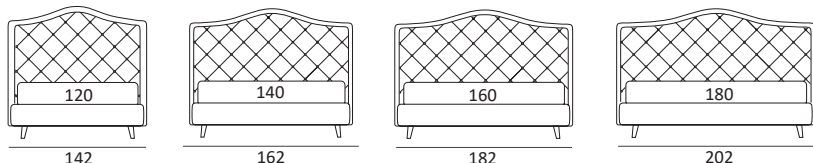

INFINITY

DI SERIE:
 Piede in legno **Cubic** h cm 6, colore wengè

OPTIONAL:
 Piede in legno **Cubic** h cm 6-10, colori grigio, wengè
 Piede in legno **Classic** h cm 10, colori bianco, naturale, wengè

AS STANDARD:
Cubic wooden foot H 6 cm, colour: wenge

OPTIONALS:
Cubic wooden foot H 6-10 cm, colours: grey, wenge
Classic wooden foot H 10 cm, colours: white, natural, wenge

INFINITY LIFT

DI SERIE:
 Piede in legno **Log** h cm 18, colore wengè

OPTIONAL:
 Piede in legno **Log** e **Classic** h cm 18, colori bianco, naturale, wengè

AS STANDARD:
Log wooden foot H 18 cm, colour: wenge

OPTIONALS:
Log and **Classic** wooden foot H 18 cm, colours: white, natural, wenge

PIEDI IN LEGNO WOOD FEET

Piede **CUBIC**
 H cm 6-10, colori grigio, wengè
 H 6-10 cm, colours grey, wenge

Piede **LOG**
 H cm 14-18, colori bianco, naturale, wengè
 H 14-18 cm, colours white, natural, wenge