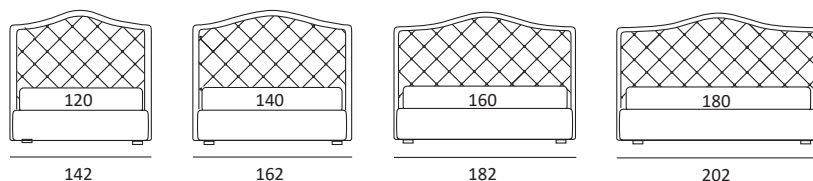

INFINITY

DI SERIE:
 Piede in legno **Cubic** h cm 6, colore wengè

OPTIONAL:
 Piede in legno **Cubic** h cm 6-10, colori grigio, wengè
 Piede in legno **Classic** h cm 10, colori bianco, naturale, wengè

AS STANDARD:
Cubic wooden foot H 6 cm, colour: wenge

OPTIONALS:
Cubic wooden foot H 6-10 cm, colours: grey, wenge
Classic wooden foot H 10 cm, colours: white, natural, wenge

INFINITY LIFT

DI SERIE:
 Piede in legno **Log** h cm 18, colore wengè

OPTIONAL:
 Piede in legno **Log** e **Classic** h cm 18, colori bianco, naturale, wengè

Piede **CLASSIC**
 H cm 10, colori bianco, naturale, wengè
 H 10 cm, colours white, natural, wengè

Piede **CLASSIC**
 H cm 14-18, colori bianco, naturale, wengè
 H 14-18 cm, colours white, natural, wengè

Piede **LOG**
 H cm 14-18, colori bianco, naturale, wengè
 H 14-18 cm, colours white, natural, wenge