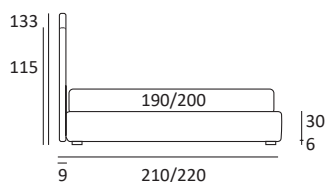

INFINITY

DI SERIE:
 Piede in legno **Cubic** h cm 6, colore wengè

OPTIONAL:
 Piede in legno **Cubic** h cm 6-10, colori grigio, wengè
 Piede in legno **Classic** h cm 10, colori bianco, naturale, wengè

AS STANDARD:
Cubic wooden foot H 6 cm, colour: wenge

OPTIONALS:
Cubic wooden foot H 6-10 cm, colours: grey, wenge
Classic wooden foot H 10 cm, colours: white, natural, wenge

INFINITY LIFT

DI SERIE:
 Piede in legno **Log** h cm 18, colore wengè

OPTIONAL:
 Piede in legno **Log** e **Classic** h cm 18, colori bianco, naturale, wengè