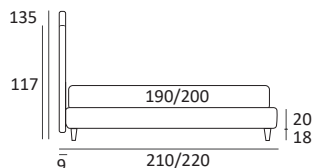

INFINITY

DI SERIE:
 Piede in legno **Cubic** h cm 6, colore wengè

OPTIONAL:
 Piede in legno **Cubic** h cm 6-10, colori grigio, wengè
 Piede in legno **Classic** h cm 10, colori bianco, naturale, wengè

AS STANDARD:
Cubic wooden foot H 6 cm, colour: wenge

OPTIONALS:
Cubic wooden foot H 6-10 cm, colours: grey, wenge
Classic wooden foot H 10 cm, colours: white, natural, wenge

INFINITY LIFT

DI SERIE:
 Piede in legno **Log** h cm 18, colore wengè

OPTIONAL:
 Piede in legno **Log** e **Classic** h cm 18, colori bianco, naturale, wengè

AS STANDARD:
Log wooden foot H 18 cm, colour: wenge

OPTIONALS:
Log and **Classic** wooden foot H 18 cm, colours: white, natural, wenge

PIEDI IN LEGNO WOOD FEET

Piede **CUBIC**
 H cm 6-10, colori grigio, wengè
 H 6-10 cm, colours grey, wenge

Piede **LOG**
 H cm 14-18, colori bianco, naturale, wengè
 H 14-18 cm, colours white, natural, wenge