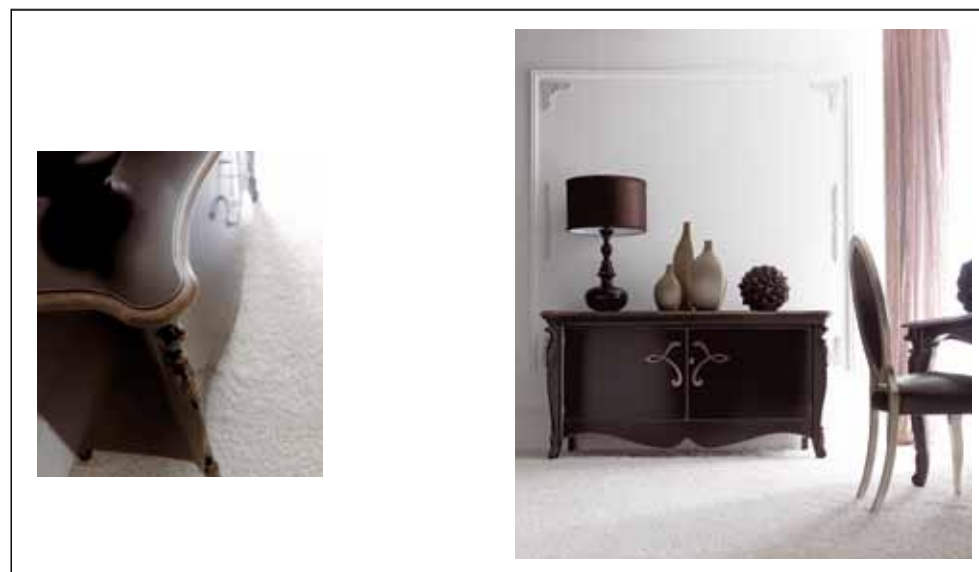

ARMONIA pagg. 38 - 39

Art. 540	CREDENZA Melissa - cioccolato cat. C - maniglie foglia argento Riace Melissa SIDEBOARD - cioccolato cat. C - Riace silver leaf handles	cm. 170 x 55 x 91 h.
Art. 1472-R	LAMPADA DA TAVOLO Sofia-Roll - cioccolato cat. C - paralume Tabula ebano 40 cat. H - bordo Mousse Sofia-Roll TABLE LAMP - cioccolato cat. C - Tabula ebano 40 lampshade cat. H - Mousse borders	Ø cm. 48 x 85 h.