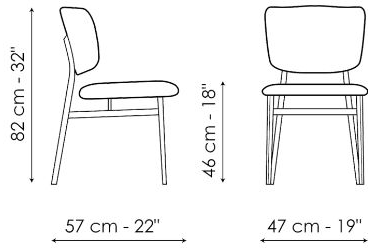

## Noor

Width: 47cm

Depth: 57cm

Height: 82cm