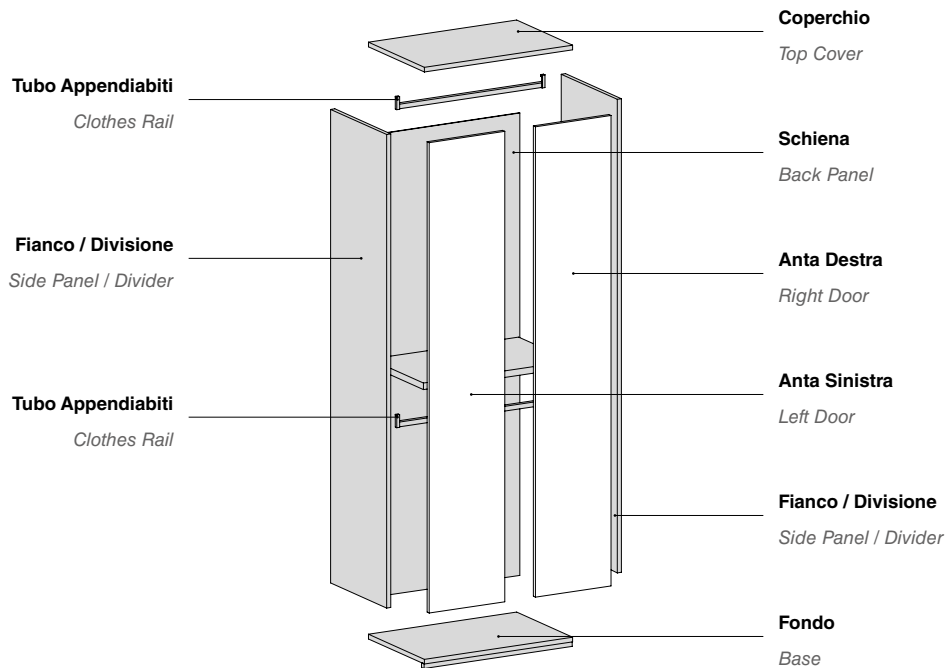

DARSENA

Scocca Armadio / Wardrobe Body