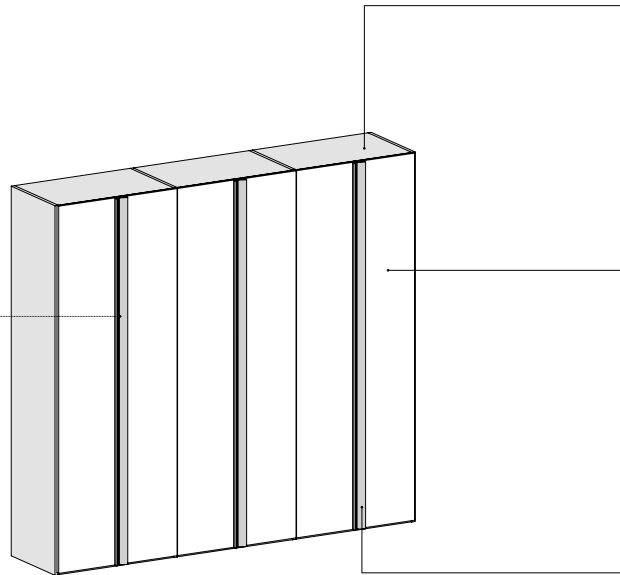

DARSENA

Anta Battente / Hinged Door

ITALIER

DARSENA

Anta Battente / Hinged Door

SEZIONE Anta

Door SECTION

apertura tramite maniglione
opening by large handle grip

- _ Il maniglione, nei moduli ad Angolo è previsto solo nell'anta destra.
- _ Le ante sono dotate di cerniere rallentate con base orizzontale.
- _ Gli armadi e i moduli sono dotati di 1 ripiano strutturale Sp.35 e 2 tubi appendiabiti in finitura Titanio per vano.