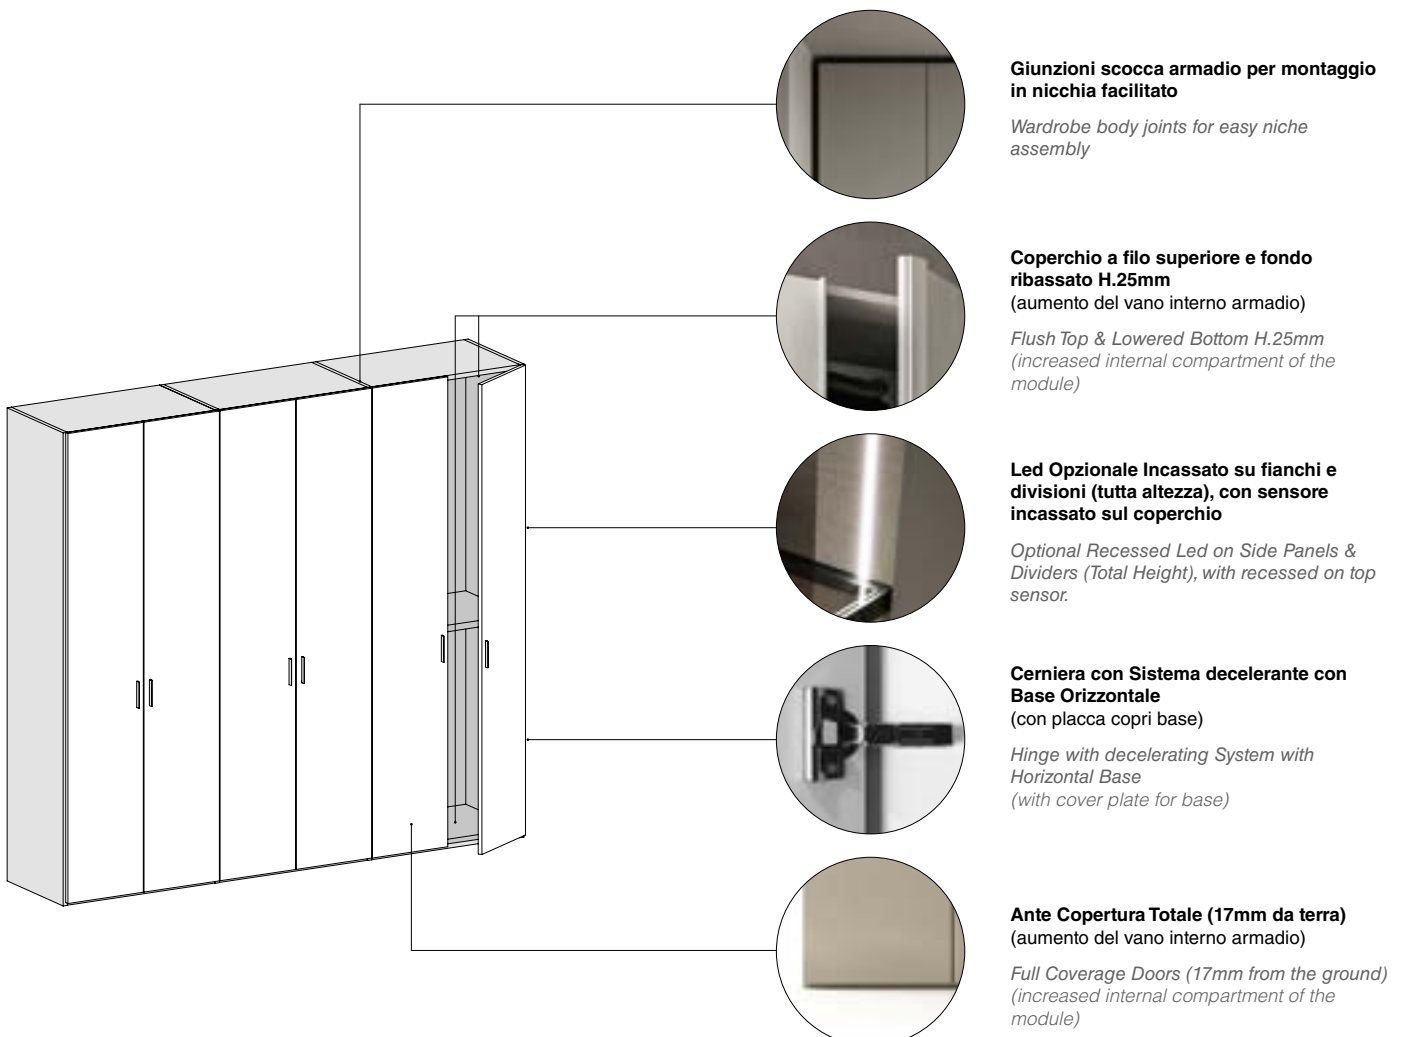

DARSENA

Scocca Armadio / Wardrobe Body