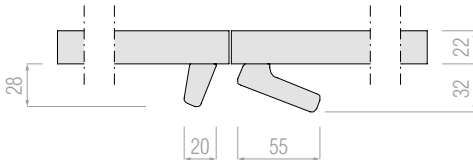

DARSENA

Anta Battente / Hinged Door

ITALIER

DARSENA

Anta Battente / Hinged Door

SEZIONE Anta

Door SECTION

apertura tramite maniglione
opening by large handle grip

LARGE HANDLE Finishes

ES / essenza
CE / colore eco
LO / laccato opaco

MODULARITÀ Anta

Door MODULARITY

Larghezza Width	429	471	579	883	967	1183	Terminale End Module	Angolo Corner
Altezza Height								
2402	✓	✓	✓	✓	✓	✓	✓	✓
2530	✓	✓	✓	✓	✓	✓	✓	✓
2850								