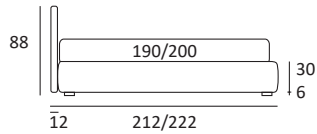

## HAPPY

**DI SERIE:**  
Piede in legno **Cubic** h cm 6, colore wengè

**OPTIONAL:**  
Piede in legno **Cubic** h cm 6-10, colori grigio, wengè

**AS STANDARD:**  
**Cubic** wooden foot H 6 cm, colour: wenge