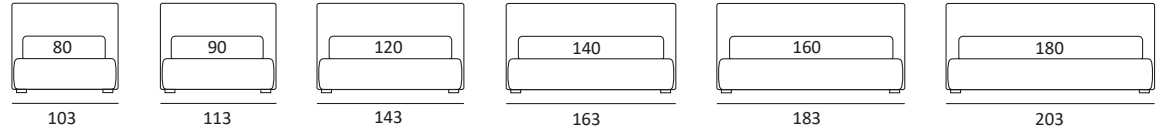

## HAPPY

**DI SERIE:**  
Piede in legno **Cubic** h cm 6, colore wengè

**OPTIONAL:**  
Piede in legno **Cubic** h cm 6-10, colori grigio, wengè

**AS STANDARD:**  
**Cubic** wooden foot H 6 cm, colour: wenge

**OPTIONALS:**  
**Cubic** wooden foot H 6-10 cm, colours: grey, wenge