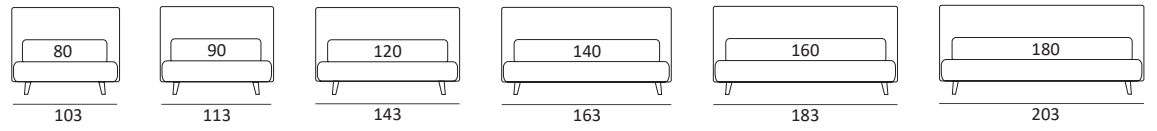

HAPPY LIFT

DI SERIE:
Piede in legno **Log** h cm 18, colore wengè

OPTIONAL:
Piede in legno **Log** h cm 18, colori bianco, naturale
Piede in metallo **Bill** h cm 18, finitura marrone moka
Piede in metallo **Glam** h cm 18, finitura cromo, colori polvere, seta
Piede in metallo **Max** h cm 18, finitura manganese

AS STANDARD:
Log wooden foot H 18 cm, colour: wenge

OPTIONALS:
Log wooden foot H 18 cm, colours: white, natural
Bill metal foot H 18 cm, brown mocha finish
Glam metal foot H 18 cm, chrome finish, colours: powder, silk
Max metal foot H 18 cm, manganese finish

PIEDI IN LEGNO WOOD FEET

PIEDI IN METALLO METAL FEET