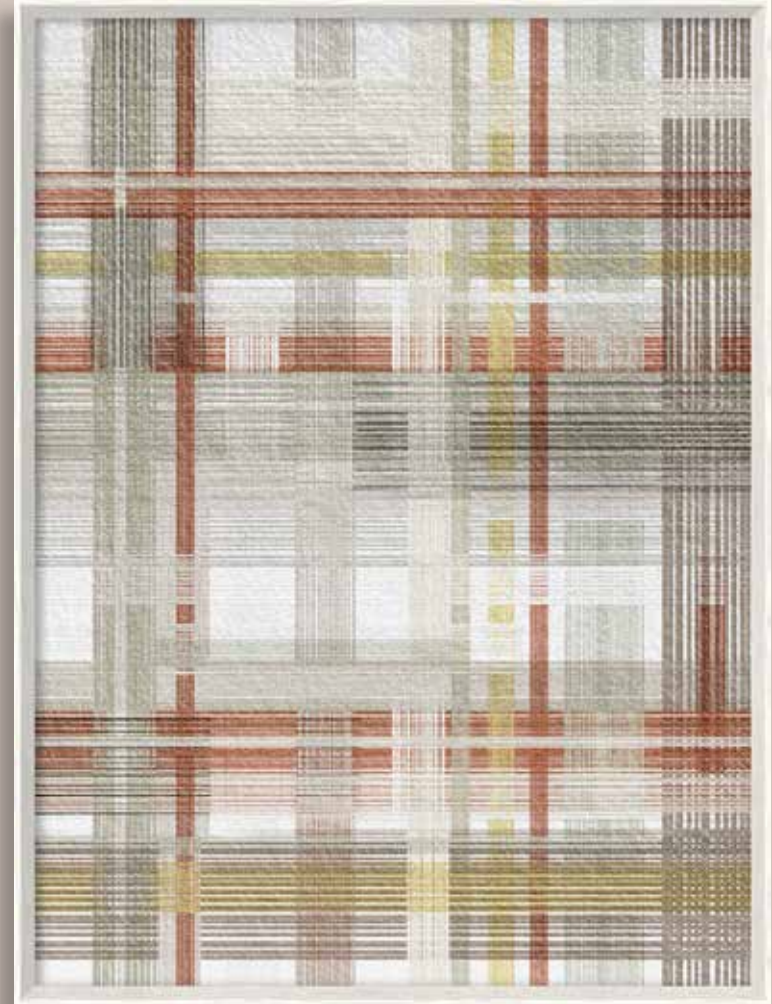

I FILI ROSSI
SM16 | 60x80
7110SM101623