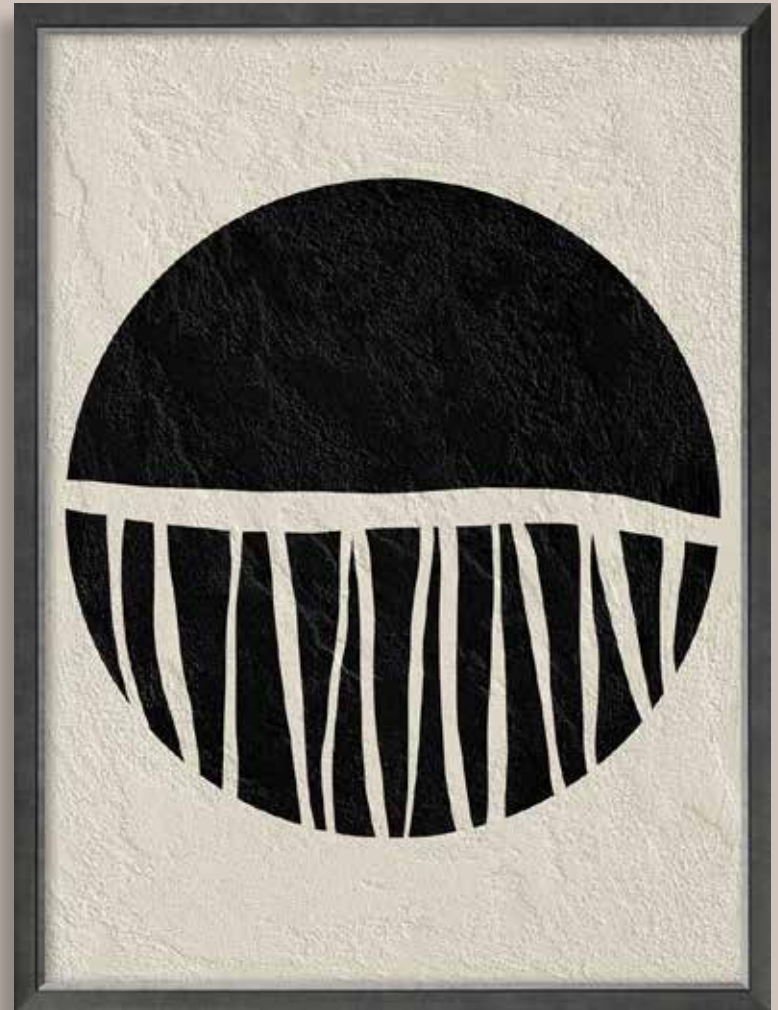

LA LUNA A STRISCE
SM03 | 60x80
7170SM040323