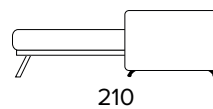

AMBROGIO CLASS 2

DIVANO FISSO 2 POSTI 2 SEATER FIXED SOFA

DIVANO LETTO 2 POSTI 2 SEATER SOFA BED

MATERASSO / MATTRESS
CM 120x196 / H 17

DIVANO FISSO 3 POSTI 3 SEATER FIXED SOFA

DIVANO LETTO 3 POSTI 3 SEATER SOFA BED