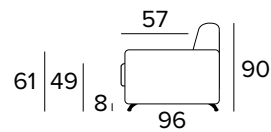

AMBROGIO CLASS MINI

POLTRONA LETTO (MAT. 70 CM) BED ARMCHAIR (MAT. 70 CM)

MATERASSO / MATTRESS
CM 70x196 / H 17

POLTRONA LETTO (MAT. 80 CM) BED ARMCHAIR (MAT. 80 CM)

MATERASSO / MATTRESS
CM 80x196 / H 17

DIVANO FISSO 2 POSTI 2 SEATER FIXED SOFA

MATERASSO / MATTRESS
CM 120x196 / H 17

DIVANO LETTO 2 POSTI 2 SEATER SOFA BED

MATERASSO / MATTRESS
CM 120x196 / H 17