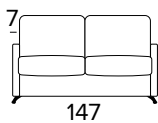

POLTRONA LETTO (MAT. 80 CM) BED ARMCHAIR (MAT. 80 CM)

MATERASSO / MATTRESS
CM 80x196 / H 17

DIVANO FISSO 2 POSTI 2 SEATER FIXED SOFA

MATERASSO / MATTRESS
CM 120x196 / H 17

DIVANO LETTO 2 POSTI 2 SEATER SOFA BED

MATERASSO / MATTRESS
CM 120x196 / H 17

DIVANO FISSO 3 POSTI
3 SEATER FIXED SOFA

DIVANO LETTO 3 POSTI
3 SEATER SOFA BED

MATERASSO / MATTRESS
CM 140x196 / H 17

DIVANO FISSO MAXI
MAXI SEATER FIXED SOFA

DIVANO LETTO MAXI
MAXI SEATER SOFA BED

MATERASSO / MATTRESS
CM 160x196 / H 17

PENISOLA CONTENITORE
PENINSULA CONTAINER

**SPECIFICARE SEMPRE
IL LATO DELLA PENISOLA
GUARDANDO IL DIVANO**
ALWAYS SPECIFY THE
PENINSULA SIDE LOOKING
AT THE SOFA

OPZIONE POGGIATESTA (MOD. MAGIC)
HEADREST OPTION (MOD. MAGIC)