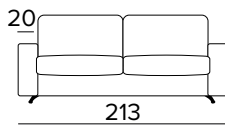

DIVANO LETTO MAXI
MAXI SEATER SOFA BED

MATERASSO / MATTRESS
CM 160x196 / H 17