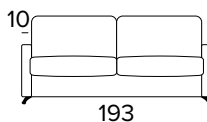

POLTRONA LETTO (MAT. 80 CM)
 BED ARMCHAIR (MAT. 80 CM)

MATERASSO / MATTRESS
 CM 80x196 / H 17

DIVANO FISSO 2 POSTI
 2 SEATER FIXED SOFA

DIVANO LETTO 2 POSTI
 2 SEATER SOFA BED

MATERASSO / MATTRESS
 CM 120x196 / H 17

AMBROGIO CLASS 1

DIVANO FISSO 3 POSTI 3 SEATER FIXED SOFA

DIVANO LETTO 3 POSTI 3 SEATER SOFA BED

MATERASSO / MATTRESS
CM 140x196 / H 17

DIVANO FISSO MAXI MAXI SEATER FIXED SOFA

DIVANO LETTO MAXI MAXI SEATER SOFA BED

MATERASSO / MATTRESS
CM 160x196 / H 17

PENISOLA CONTENITORE
PENINSULA CONTAINER

**SPECIFICARE SEMPRE
IL LATO DELLA PENISOLA
GUARDANDO IL DIVANO**
ALWAYS SPECIFY THE
PENINSULA SIDE LOOKING
AT THE SOFA

OPZIONE POGGIATESTA (MOD. MAGIC)
HEADREST OPTION (MOD. MAGIC)