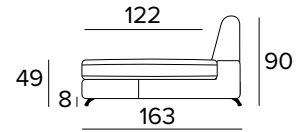

POLTRONA LETTO (MAT. 80 CM) BED ARMCHAIR (MAT. 80 CM)

MATERASSO / MATTRESS
CM 80x196 / H 17

DIVANO FISSO 2 POSTI 2 SEATER FIXED SOFA

MATERASSO / MATTRESS
CM 120x196 / H 17

DIVANO LETTO 2 POSTI 2 SEATER SOFA BED

MATERASSO / MATTRESS
CM 120x196 / H 17

DIVANO FISSO 3 POSTI
3 SEATER FIXED SOFA

DIVANO LETTO 3 POSTI
3 SEATER SOFA BED

MATERASSO / MATTRESS
CM 140x196 / H 17

DIVANO FISSO MAXI
MAXI SEATER FIXED SOFA

DIVANO LETTO MAXI
MAXI SEATER SOFA BED

MATERASSO / MATTRESS
CM 160x196 / H 17

PENISOLA CONTENITORE
PENINSULA CONTAINER

**SPECIFICARE SEMPRE
IL LATO DELLA PENISOLA
GUARDANDO IL DIVANO**
ALWAYS SPECIFY THE
PENINSULA SIDE LOOKING
AT THE SOFA

OPZIONE POGGIATESTA (MOD. MAGIC)
HEADREST OPTION (MOD. MAGIC)