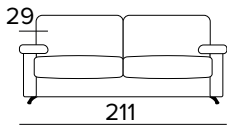

MATERASSO / MATTRESS
CM 120x196 / H 17

DIVANO FISSO 3 POSTI
3 SEATER FIXED SOFA

DIVANO LETTO 3 POSTI
3 SEATER SOFA BED

MATERASSO / MATTRESS
CM 140x196 / H 17

DIVANO FISSO MAXI
MAXI SEATER FIXED SOFA

DIVANO LETTO MAXI
MAXI SEATER SOFA BED