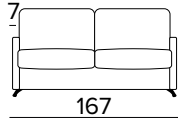

Standard mattress Engel in expanded polyurethane density 30kg/m³ covered with 100% polyester fabric. Mattress thickness: 17 cm

AMBROGIO CLASS MINI

POLTRONA LETTO (MAT. 70 CM) BED ARMCHAIR (MAT. 70 CM)

MATERASSO / MATTRESS
CM 70x196 / H 17

POLTRONA LETTO (MAT. 80 CM) BED ARMCHAIR (MAT. 80 CM)

MATERASSO / MATTRESS
CM 80x196 / H 17

DIVANO FISSO 2 POSTI 2 SEATER FIXED SOFA

MATERASSO / MATTRESS
CM 120x196 / H 17

DIVANO LETTO 2 POSTI 2 SEATER SOFA BED

MATERASSO / MATTRESS
CM 120x196 / H 17

DIVANO FISSO 3 POSTI
3 SEATER FIXED SOFA

DIVANO LETTO 3 POSTI
3 SEATER SOFA BED

MATERASSO / MATTRESS
CM 140x196 / H 17

DIVANO FISSO MAXI
MAXI SEATER FIXED SOFA

DIVANO LETTO MAXI
MAXI SEATER SOFA BED

MATERASSO / MATTRESS
CM 160x196 / H 17

PENISOLA CONTENITORE
PENINSULA CONTAINER

**SPECIFICARE SEMPRE
IL LATO DELLA PENISOLA
GUARDANDO IL DIVANO**
ALWAYS SPECIFY THE
PENINSULA SIDE LOOKING
AT THE SOFA

OPZIONE POGGIATESTA (MOD. MAGIC)
HEADREST OPTION (MOD. MAGIC)