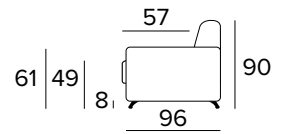

AMBROGIO CLASS 2

DIVANO FISSO 2 POSTI 2 SEATER FIXED SOFA

DIVANO LETTO 2 POSTI 2 SEATER SOFA BED

MATERASSO / MATTRESS
CM 120x196 / H 17

DIVANO FISSO 3 POSTI 3 SEATER FIXED SOFA

DIVANO LETTO 3 POSTI 3 SEATER SOFA BED