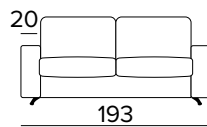

AMBROGIO CLASS 2

DIVANO FISSO 2 POSTI 2 SEATER FIXED SOFA

DIVANO LETTO 2 POSTI 2 SEATER SOFA BED

MATERASSO / MATTRESS
CM 120x196 / H 17

DIVANO FISSO 3 POSTI 3 SEATER FIXED SOFA

DIVANO LETTO 3 POSTI 3 SEATER SOFA BED