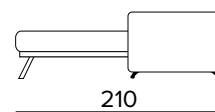

POLTRONA LETTO (MAT. 80 CM) BED ARMCHAIR (MAT. 80 CM)

MATERASSO / MATTRESS
CM 80x196 / H 17

DIVANO FISSO 2 POSTI 2 SEATER FIXED SOFA

MATERASSO / MATTRESS
CM 120x196 / H 17

DIVANO LETTO 2 POSTI 2 SEATER SOFA BED

MATERASSO / MATTRESS
CM 120x196 / H 17

DIVANO FISSO 3 POSTI
3 SEATER FIXED SOFA

DIVANO LETTO 3 POSTI
3 SEATER SOFA BED

MATERASSO / MATTRESS
CM 140x196 / H 17

DIVANO FISSO MAXI
MAXI SEATER FIXED SOFA

DIVANO LETTO MAXI
MAXI SEATER SOFA BED

MATERASSO / MATTRESS
CM 160x196 / H 17

PENISOLA CONTENITORE
PENINSULA CONTAINER

**SPECIFICARE SEMPRE
IL LATO DELLA PENISOLA
GUARDANDO IL DIVANO**
ALWAYS SPECIFY THE
PENINSULA SIDE LOOKING
AT THE SOFA

OPZIONE POGGIATESTA (MOD. MAGIC)
HEADREST OPTION (MOD. MAGIC)