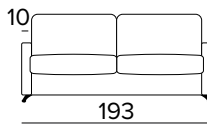

POLTRONA LETTO (MAT. 80 CM)
 BED ARMCHAIR (MAT. 80 CM)

MATERASSO / MATTRESS
 CM 80x196 / H 17

DIVANO FISSO 2 POSTI
 2 SEATER FIXED SOFA

DIVANO LETTO 2 POSTI
 2 SEATER SOFA BED

MATERASSO / MATTRESS
 CM 120x196 / H 17

AMBROGIO CLASS 1

DIVANO FISSO 3 POSTI 3 SEATER FIXED SOFA

DIVANO LETTO 3 POSTI 3 SEATER SOFA BED

MATERASSO / MATTRESS
CM 140x196 / H 17

DIVANO FISSO MAXI MAXI SEATER FIXED SOFA

DIVANO LETTO MAXI MAXI SEATER SOFA BED

MATERASSO / MATTRESS
CM 160x196 / H 17

PENISOLA CONTENITORE
PENINSULA CONTAINER

**SPECIFICARE SEMPRE
IL LATO DELLA PENISOLA
GUARDANDO IL DIVANO**
ALWAYS SPECIFY THE
PENINSULA SIDE LOOKING
AT THE SOFA

OPZIONE POGGIATESTA (MOD. MAGIC)
HEADREST OPTION (MOD. MAGIC)