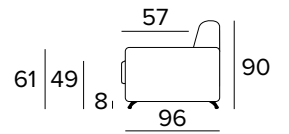

POLTRONA LETTO (MAT. 80 CM) BED ARMCHAIR (MAT. 80 CM)

MATERASSO / MATTRESS
CM 80x196 / H 17

DIVANO FISSO 2 POSTI 2 SEATER FIXED SOFA

MATERASSO / MATTRESS
CM 120x196 / H 17

DIVANO LETTO 2 POSTI 2 SEATER SOFA BED

MATERASSO / MATTRESS
CM 120x196 / H 17

DIVANO FISSO 3 POSTI
3 SEATER FIXED SOFA

DIVANO LETTO 3 POSTI
3 SEATER SOFA BED

MATERASSO / MATTRESS
CM 140x196 / H 17

DIVANO FISSO MAXI
MAXI SEATER FIXED SOFA

DIVANO LETTO MAXI
MAXI SEATER SOFA BED

MATERASSO / MATTRESS
CM 160x196 / H 17

PENISOLA CONTENITORE
PENINSULA CONTAINER

**SPECIFICARE SEMPRE
IL LATO DELLA PENISOLA
GUARDANDO IL DIVANO**
ALWAYS SPECIFY THE
PENINSULA SIDE LOOKING
AT THE SOFA

OPZIONE POGGIATESTA (MOD. MAGIC)
HEADREST OPTION (MOD. MAGIC)