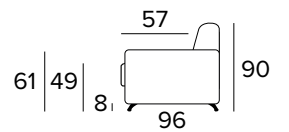

AMBROGIO CLASS 2

DIVANO FISSO 2 POSTI 2 SEATER FIXED SOFA

DIVANO LETTO 2 POSTI 2 SEATER SOFA BED

MATERASSO / MATTRESS
CM 120x196 / H 17

DIVANO FISSO 3 POSTI 3 SEATER FIXED SOFA

DIVANO LETTO 3 POSTI 3 SEATER SOFA BED

MATERASSO / MATTRESS
CM 140x196 / H 17