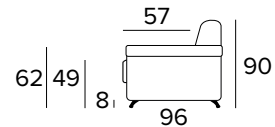

DIVANO FISSO MAXI
MAXI SEATER FIXED SOFA