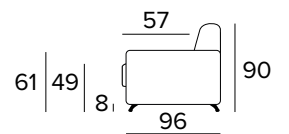

POLTRONA LETTO (MAT. 80 CM) BED ARMCHAIR (MAT. 80 CM)

MATERASSO / MATTRESS
CM 80x196 / H 17

DIVANO FISSO 2 POSTI 2 SEATER FIXED SOFA

MATERASSO / MATTRESS
CM 120x196 / H 17

DIVANO LETTO 2 POSTI 2 SEATER SOFA BED

MATERASSO / MATTRESS
CM 120x196 / H 17

DIVANO FISSO 3 POSTI
3 SEATER FIXED SOFA

DIVANO LETTO 3 POSTI
3 SEATER SOFA BED

MATERASSO / MATTRESS
CM 140x196 / H 17

DIVANO FISSO MAXI
MAXI SEATER FIXED SOFA

DIVANO LETTO MAXI
MAXI SEATER SOFA BED

MATERASSO / MATTRESS
CM 160x196 / H 17

PENISOLA CONTENITORE
PENINSULA CONTAINER

**SPECIFICARE SEMPRE
IL LATO DELLA PENISOLA
GUARDANDO IL DIVANO**
ALWAYS SPECIFY THE
PENINSULA SIDE LOOKING
AT THE SOFA

OPZIONE POGGIATESTA (MOD. MAGIC)
HEADREST OPTION (MOD. MAGIC)