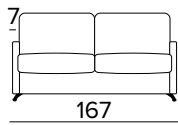

Standard mattress Engel in expanded polyurethane density 30kg/m³ covered with 100% polyester fabric. Mattress thickness: 17 cm

AMBROGIO CLASS MINI

POLTRONA LETTO (MAT. 70 CM) BED ARMCHAIR (MAT. 70 CM)

MATERASSO / MATTRESS
CM 70x196 / H 17

POLTRONA LETTO (MAT. 80 CM) BED ARMCHAIR (MAT. 80 CM)

MATERASSO / MATTRESS
CM 80x196 / H 17

DIVANO FISSO 2 POSTI 2 SEATER FIXED SOFA

MATERASSO / MATTRESS
CM 120x196 / H 17

DIVANO LETTO 2 POSTI 2 SEATER SOFA BED

MATERASSO / MATTRESS
CM 120x196 / H 17

DIVANO FISSO 3 POSTI
3 SEATER FIXED SOFA

DIVANO LETTO 3 POSTI
3 SEATER SOFA BED

MATERASSO / MATTRESS
CM 140x196 / H 17

DIVANO FISSO MAXI
MAXI SEATER FIXED SOFA

DIVANO LETTO MAXI
MAXI SEATER SOFA BED

MATERASSO / MATTRESS
CM 160x196 / H 17

PENISOLA CONTENITORE
PENINSULA CONTAINER

**SPECIFICARE SEMPRE
IL LATO DELLA PENISOLA
GUARDANDO IL DIVANO**
ALWAYS SPECIFY THE
PENINSULA SIDE LOOKING
AT THE SOFA

OPZIONE POGGIATESTA (MOD. MAGIC)
HEADREST OPTION (MOD. MAGIC)