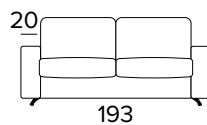

AMBROGIO CLASS 2

DIVANO FISSO 2 POSTI 2 SEATER FIXED SOFA

DIVANO LETTO 2 POSTI 2 SEATER SOFA BED

MATERASSO / MATTRESS
CM 120x196 / H 17

DIVANO FISSO 3 POSTI 3 SEATER FIXED SOFA

DIVANO LETTO 3 POSTI 3 SEATER SOFA BED