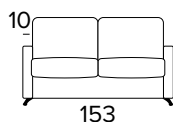

POLTRONA LETTO (MAT. 80 CM)
 BED ARMCHAIR (MAT. 80 CM)

MATERASSO / MATTRESS
 CM 80x196 / H 17

DIVANO FISSO 2 POSTI
 2 SEATER FIXED SOFA

DIVANO LETTO 2 POSTI
 2 SEATER SOFA BED

MATERASSO / MATTRESS
 CM 120x196 / H 17

AMBROGIO CLASS 1

DIVANO FISSO 3 POSTI 3 SEATER FIXED SOFA

DIVANO LETTO 3 POSTI 3 SEATER SOFA BED

MATERASSO / MATTRESS
CM 140x196 / H 17

DIVANO FISSO MAXI MAXI SEATER FIXED SOFA

DIVANO LETTO MAXI MAXI SEATER SOFA BED

MATERASSO / MATTRESS
CM 160x196 / H 17

PENISOLA CONTENITORE
PENINSULA CONTAINER

**SPECIFICARE SEMPRE
IL LATO DELLA PENISOLA
GUARDANDO IL DIVANO**
ALWAYS SPECIFY THE
PENINSULA SIDE LOOKING
AT THE SOFA

OPZIONE POGGIATESTA (MOD. MAGIC)
HEADREST OPTION (MOD. MAGIC)