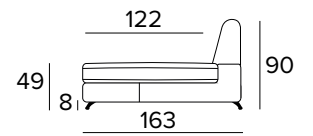

PENISOLA CONTENITORE
PENINSULA CONTAINER

**SPECIFICARE SEMPRE
IL LATO DELLA PENISOLA
GUARDANDO IL DIVANO**

ALWAYS SPECIFY THE
PENINSULA SIDE LOOKING
AT THE SOFA