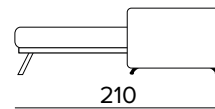

DIVANO LETTO MAXI
MAXI SEATER SOFA BED

MATERASSO / MATTRESS
CM 160x196 / H 17