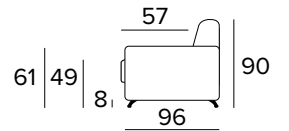

AMBROGIO CLASS 2

DIVANO FISSO 2 POSTI 2 SEATER FIXED SOFA

DIVANO LETTO 2 POSTI 2 SEATER SOFA BED

MATERASSO / MATTRESS
CM 120x196 / H 17

DIVANO FISSO 3 POSTI 3 SEATER FIXED SOFA

DIVANO LETTO 3 POSTI 3 SEATER SOFA BED