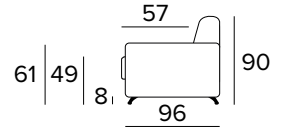

AMBROGIO CLASS 1

DIVANO FISSO 3 POSTI 3 SEATER FIXED SOFA