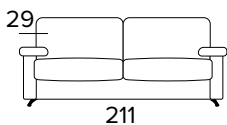

MATERASSO / MATTRESS
CM 120x196 / H 17

DIVANO FISSO 3 POSTI
3 SEATER FIXED SOFA

DIVANO LETTO 3 POSTI
3 SEATER SOFA BED

MATERASSO / MATTRESS
CM 140x196 / H 17

DIVANO FISSO MAXI
MAXI SEATER FIXED SOFA

DIVANO LETTO MAXI
MAXI SEATER SOFA BED

MATERASSO / MATTRESS
CM 160x196 / H 17

PENISOLA CONTENITORE
PENINSULA CONTAINER

**SPECIFICARE SEMPRE
IL LATO DELLA PENISOLA
GUARDANDO IL DIVANO**

ALWAYS SPECIFY THE
PENINSULA SIDE LOOKING
AT THE SOFA

OPZIONE POGGIATESTA (MOD. MAGIC)
HEADREST OPTION (MOD. MAGIC)