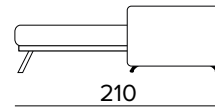

DIVANO LETTO 3 POSTI 3 SEATER SOFA BED

MATERASSO / MATTRESS
CM 140x196 / H 17