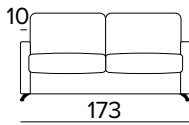

POLTRONA LETTO (MAT. 80 CM)
 BED ARMCHAIR (MAT. 80 CM)

MATERASSO / MATTRESS
 CM 80x196 / H 17

DIVANO FISSO 2 POSTI
 2 SEATER FIXED SOFA

DIVANO LETTO 2 POSTI
 2 SEATER SOFA BED

MATERASSO / MATTRESS
 CM 120x196 / H 17

AMBROGIO CLASS 1

DIVANO FISSO 3 POSTI 3 SEATER FIXED SOFA

DIVANO LETTO 3 POSTI 3 SEATER SOFA BED

MATERASSO / MATTRESS
CM 140x196 / H 17

DIVANO FISSO MAXI MAXI SEATER FIXED SOFA

DIVANO LETTO MAXI MAXI SEATER SOFA BED

MATERASSO / MATTRESS
CM 160x196 / H 17

PENISOLA CONTENITORE
PENINSULA CONTAINER

**SPECIFICARE SEMPRE
IL LATO DELLA PENISOLA
GUARDANDO IL DIVANO**
ALWAYS SPECIFY THE
PENINSULA SIDE LOOKING
AT THE SOFA

OPZIONE POGGIATESTA (MOD. MAGIC)
HEADREST OPTION (MOD. MAGIC)