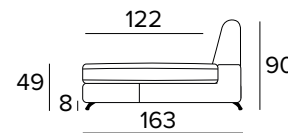

POLTRONA LETTO (MAT. 80 CM)
 BED ARMCHAIR (MAT. 80 CM)

MATERASSO / MATTRESS
 CM 80x196 / H 17

DIVANO FISSO 2 POSTI
 2 SEATER FIXED SOFA

DIVANO LETTO 2 POSTI
 2 SEATER SOFA BED

MATERASSO / MATTRESS
 CM 120x196 / H 17

AMBROGIO CLASS 1

DIVANO FISSO 3 POSTI 3 SEATER FIXED SOFA

DIVANO LETTO 3 POSTI 3 SEATER SOFA BED

MATERASSO / MATTRESS
CM 140x196 / H 17

DIVANO FISSO MAXI MAXI SEATER FIXED SOFA

DIVANO LETTO MAXI MAXI SEATER SOFA BED

MATERASSO / MATTRESS
CM 160x196 / H 17

PENISOLA CONTENITORE
PENINSULA CONTAINER

**SPECIFICARE SEMPRE
IL LATO DELLA PENISOLA
GUARDANDO IL DIVANO**
ALWAYS SPECIFY THE
PENINSULA SIDE LOOKING
AT THE SOFA

OPZIONE POGGIATESTA (MOD. MAGIC)
HEADREST OPTION (MOD. MAGIC)