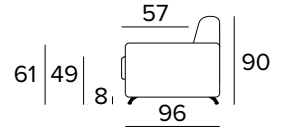

DIVANO FISSO MAXI
MAXI SEATER FIXED SOFA