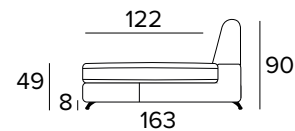

PENISOLA CONTENITORE
PENINSULA CONTAINER

**SPECIFICARE SEMPRE
IL LATO DELLA PENISOLA
GUARDANDO IL DIVANO**

ALWAYS SPECIFY THE
PENINSULA SIDE LOOKING
AT THE SOFA