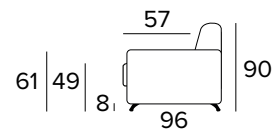

POLTRONA LETTO (MAT. 80 CM)
 BED ARMCHAIR (MAT. 80 CM)

MATERASSO / MATTRESS
 CM 80x196 / H 17

DIVANO FISSO 2 POSTI
 2 SEATER FIXED SOFA

DIVANO LETTO 2 POSTI
 2 SEATER SOFA BED

MATERASSO / MATTRESS
 CM 120x196 / H 17