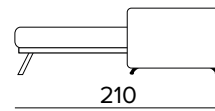

POLTRONA LETTO (MAT. 80 CM) BED ARMCHAIR (MAT. 80 CM)

MATERASSO / MATTRESS
CM 80x196 / H 17

DIVANO FISSO 2 POSTI 2 SEATER FIXED SOFA

MATERASSO / MATTRESS
CM 120x196 / H 17

DIVANO LETTO 2 POSTI 2 SEATER SOFA BED

MATERASSO / MATTRESS
CM 120x196 / H 17

DIVANO FISSO 3 POSTI
3 SEATER FIXED SOFA

DIVANO LETTO 3 POSTI
3 SEATER SOFA BED

MATERASSO / MATTRESS
CM 140x196 / H 17

DIVANO FISSO MAXI
MAXI SEATER FIXED SOFA

DIVANO LETTO MAXI
MAXI SEATER SOFA BED