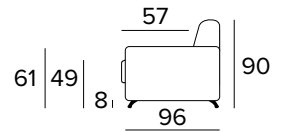

AMBROGIO CLASS 1

DIVANO FISSO 3 POSTI 3 SEATER FIXED SOFA

DIVANO LETTO 3 POSTI 3 SEATER SOFA BED

MATERASSO / MATTRESS
CM 140x196 / H 17

DIVANO FISSO MAXI MAXI SEATER FIXED SOFA

DIVANO LETTO MAXI MAXI SEATER SOFA BED

MATERASSO / MATTRESS
CM 160x196 / H 17

PENISOLA CONTENITORE
PENINSULA CONTAINER

**SPECIFICARE SEMPRE
IL LATO DELLA PENISOLA
GUARDANDO IL DIVANO**
ALWAYS SPECIFY THE
PENINSULA SIDE LOOKING
AT THE SOFA

OPZIONE POGGIATESTA (MOD. MAGIC)
HEADREST OPTION (MOD. MAGIC)