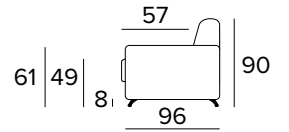

AMBROGIO CLASS 1

DIVANO FISSO 3 POSTI 3 SEATER FIXED SOFA

DIVANO LETTO 3 POSTI 3 SEATER SOFA BED

MATERASSO / MATTRESS
CM 140x196 / H 17

DIVANO FISSO MAXI MAXI SEATER FIXED SOFA

DIVANO LETTO MAXI MAXI SEATER SOFA BED

MATERASSO / MATTRESS
CM 160x196 / H 17

PENISOLA CONTENITORE
PENINSULA CONTAINER

**SPECIFICARE SEMPRE
IL LATO DELLA PENISOLA
GUARDANDO IL DIVANO**
ALWAYS SPECIFY THE
PENINSULA SIDE LOOKING
AT THE SOFA

OPZIONE POGGIATESTA (MOD. MAGIC)
HEADREST OPTION (MOD. MAGIC)