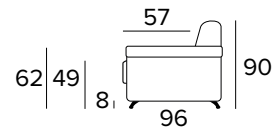

MATERASSO / MATTRESS
CM 160x196 / H 17

PENISOLA CONTENITORE
PENINSULA CONTAINER

**SPECIFICARE SEMPRE
IL LATO DELLA PENISOLA
GUARDANDO IL DIVANO**

ALWAYS SPECIFY THE
PENINSULA SIDE LOOKING
AT THE SOFA

OPZIONE POGGIATESTA (MOD. MAGIC)
HEADREST OPTION (MOD. MAGIC)