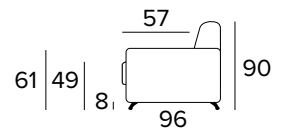

AMBROGIO CLASS 1

DIVANO FISSO 3 POSTI 3 SEATER FIXED SOFA

DIVANO LETTO 3 POSTI 3 SEATER SOFA BED

MATERASSO / MATTRESS
CM 140x196 / H 17

DIVANO FISSO MAXI MAXI SEATER FIXED SOFA

DIVANO LETTO MAXI MAXI SEATER SOFA BED

MATERASSO / MATTRESS
CM 160x196 / H 17

PENISOLA CONTENITORE
PENINSULA CONTAINER

**SPECIFICARE SEMPRE
IL LATO DELLA PENISOLA
GUARDANDO IL DIVANO**
ALWAYS SPECIFY THE
PENINSULA SIDE LOOKING
AT THE SOFA

OPZIONE POGGIATESTA (MOD. MAGIC)
HEADREST OPTION (MOD. MAGIC)