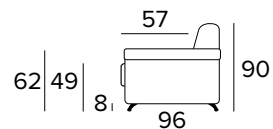

DIVANO FISSO 2 POSTI
2 SEATER FIXED SOFA

DIVANO LETTO 2 POSTI
2 SEATER SOFA BED

MATERASSO / MATTRESS
CM 120x196 / H 17

DIVANO FISSO 3 POSTI
3 SEATER FIXED SOFA

DIVANO LETTO 3 POSTI
3 SEATER SOFA BED

MATERASSO / MATTRESS
CM 140x196 / H 17