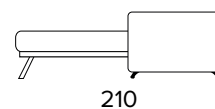

AMBROGIO CLASS 1

DIVANO FISSO 3 POSTI 3 SEATER FIXED SOFA

DIVANO LETTO 3 POSTI 3 SEATER SOFA BED

MATERASSO / MATTRESS
CM 140x196 / H 17

DIVANO FISSO MAXI MAXI SEATER FIXED SOFA

DIVANO LETTO MAXI MAXI SEATER SOFA BED

MATERASSO / MATTRESS
CM 160x196 / H 17

PENISOLA CONTENITORE
PENINSULA CONTAINER

**SPECIFICARE SEMPRE
IL LATO DELLA PENISOLA
GUARDANDO IL DIVANO**
ALWAYS SPECIFY THE
PENINSULA SIDE LOOKING
AT THE SOFA

OPZIONE POGGIATESTA (MOD. MAGIC)
HEADREST OPTION (MOD. MAGIC)