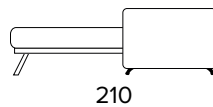

POLTRONA LETTO (MAT. 80 CM) BED ARMCHAIR (MAT. 80 CM)

MATERASSO / MATTRESS
CM 80x196 / H 17

DIVANO FISSO 2 POSTI 2 SEATER FIXED SOFA

MATERASSO / MATTRESS
CM 120x196 / H 17

DIVANO LETTO 2 POSTI 2 SEATER SOFA BED