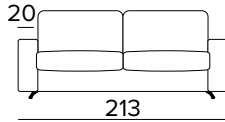

DIVANO FISSO MAXI
MAXI SEATER FIXED SOFA