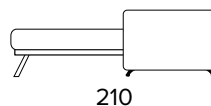

MATERASSO / MATTRESS
CM 160x196 / H 17

PENISOLA CONTENITORE
PENINSULA CONTAINER

**SPECIFICARE SEMPRE
IL LATO DELLA PENISOLA
GUARDANDO IL DIVANO**

ALWAYS SPECIFY THE
PENINSULA SIDE LOOKING
AT THE SOFA

OPZIONE POGGIATESTA (MOD. MAGIC)
HEADREST OPTION (MOD. MAGIC)