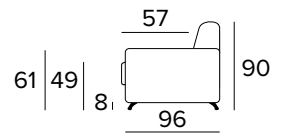

POLTRONA LETTO (MAT. 80 CM) BED ARMCHAIR (MAT. 80 CM)

MATERASSO / MATTRESS
CM 80x196 / H 17

DIVANO FISSO 2 POSTI 2 SEATER FIXED SOFA

MATERASSO / MATTRESS
CM 120x196 / H 17

DIVANO LETTO 2 POSTI 2 SEATER SOFA BED

MATERASSO / MATTRESS
CM 120x196 / H 17

DIVANO FISSO 3 POSTI
3 SEATER FIXED SOFA

DIVANO LETTO 3 POSTI
3 SEATER SOFA BED

MATERASSO / MATTRESS
CM 140x196 / H 17

DIVANO FISSO MAXI
MAXI SEATER FIXED SOFA

DIVANO LETTO MAXI
MAXI SEATER SOFA BED

MATERASSO / MATTRESS
CM 160x196 / H 17

PENISOLA CONTENITORE
PENINSULA CONTAINER

**SPECIFICARE SEMPRE
IL LATO DELLA PENISOLA
GUARDANDO IL DIVANO**
ALWAYS SPECIFY THE
PENINSULA SIDE LOOKING
AT THE SOFA

OPZIONE POGGIATESTA (MOD. MAGIC)
HEADREST OPTION (MOD. MAGIC)