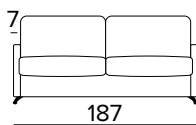

POLTRONA LETTO (MAT. 80 CM) BED ARMCHAIR (MAT. 80 CM)

MATERASSO / MATTRESS
CM 80x196 / H 17

DIVANO FISSO 2 POSTI 2 SEATER FIXED SOFA

MATERASSO / MATTRESS
CM 120x196 / H 17

DIVANO LETTO 2 POSTI 2 SEATER SOFA BED

MATERASSO / MATTRESS
CM 120x196 / H 17

DIVANO FISSO 3 POSTI
3 SEATER FIXED SOFA

DIVANO LETTO 3 POSTI
3 SEATER SOFA BED

MATERASSO / MATTRESS
CM 140x196 / H 17

DIVANO FISSO MAXI
MAXI SEATER FIXED SOFA

DIVANO LETTO MAXI
MAXI SEATER SOFA BED

MATERASSO / MATTRESS
CM 160x196 / H 17

PENISOLA CONTENITORE
PENINSULA CONTAINER

**SPECIFICARE SEMPRE
IL LATO DELLA PENISOLA
GUARDANDO IL DIVANO**
ALWAYS SPECIFY THE
PENINSULA SIDE LOOKING
AT THE SOFA

OPZIONE POGGIATESTA (MOD. MAGIC)
HEADREST OPTION (MOD. MAGIC)