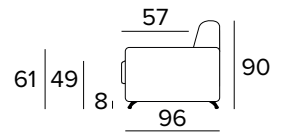

MATERASSO / MATTRESS
CM 140x196 / H 17

DIVANO FISSO MAXI
MAXI SEATER FIXED SOFA

DIVANO LETTO MAXI
MAXI SEATER SOFA BED

MATERASSO / MATTRESS
CM 160x196 / H 17

PENISOLA CONTENITORE
PENINSULA CONTAINER

**SPECIFICARE SEMPRE
IL LATO DELLA PENISOLA
GUARDANDO IL DIVANO**