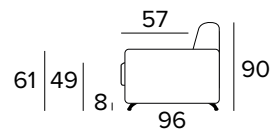

POLTRONA LETTO (MAT. 80 CM) BED ARMCHAIR (MAT. 80 CM)

MATERASSO / MATTRESS
CM 80x196 / H 17

DIVANO FISSO 2 POSTI 2 SEATER FIXED SOFA

MATERASSO / MATTRESS
CM 120x196 / H 17

DIVANO LETTO 2 POSTI 2 SEATER SOFA BED