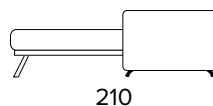

POLTRONA LETTO (MAT. 80 CM)
 BED ARMCHAIR (MAT. 80 CM)

MATERASSO / MATTRESS
 CM 80x196 / H 17

DIVANO FISSO 2 POSTI
 2 SEATER FIXED SOFA

DIVANO LETTO 2 POSTI
 2 SEATER SOFA BED

MATERASSO / MATTRESS
 CM 120x196 / H 17