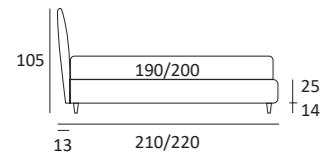

BUTTON COMPATTO