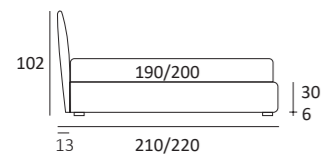

BUTTON

DI SERIE:
Piede in legno **Cubic** h cm 6, colore wengè

OPTIONAL:
Piede in legno **Cubic** h cm 6-10, colori grigio, wengè
Ruote **Carry**

AS STANDARD:

Cubic wooden foot H 6 cm, colour: wenge

OPTIONALS:

Piede **WILY**
H cm 14-18-24, finitura cromo, colori polvere, seta
H 14-18-24 cm, chrome finish, colours powder, silk

RUOTA WHEEL

Ruota **CARRY**
H cm 8
H 8 cm