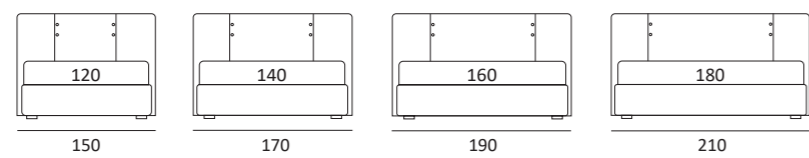

BUTTON FILO

DI SERIE:
Piede in legno **Cubic** h cm 6, colore wengè

OPTIONAL:
Piede in legno **Cubic** h cm 6-10, colori grigio, wengè
Ruote **Carry**

AS STANDARD:

Cubic wooden foot H 6 cm, colour: wenge

OPTIONALS:

Cubic wooden foot H 6-10 cm, colours: grey, wenge
Carry wheels

Tipologie piedi e ruote / Feet and Wheels

PIEDI IN LEGNO WOOD FEET

Piede **CUBIC**
H cm 6-10, colori grigio, wengè
H 6-10 cm, colours grey, wenge

Piede **LOG**
H cm 14-18, colori bianco, naturale, wengè
H 14-18 cm, colours white, natural, wenge

PIEDI IN METALLO METAL FEET

Piede **BILL**
H cm 14-18, finitura marrone moka
H 14-18 cm, brown mocha finish

Piede **GLAM**
H cm 14-18-24, finitura cromo, colori polvere, seta
H 14-18-24 cm, chrome finish, colours powder, silk

Piede **HOP**
H cm 14-18-24, finitura manganese
H 14-18-24 cm, manganese finish

Piede **TUBE**
H cm 14-18, finitura marrone moka
H 14-18 cm, brown mocha finish

Piede **WILY**
H cm 14-18-24, finitura cromo, colori polvere, seta
H 14-18-24 cm, chrome finish, colours powder, silk

RUOTA WHEEL

Ruota **CARRY**
H cm 8
H 8 cm