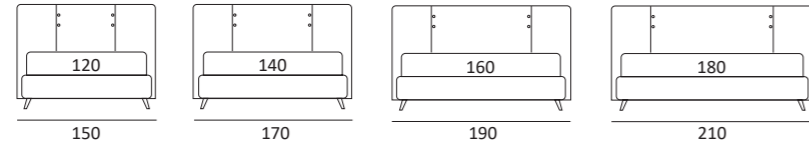

BUTTON COMPATTO

DI SERIE:
Piede in legno **Log** h cm 14, colore wengè

OPTIONAL:
Piede in legno **Log** h cm 14, colori bianco, naturale
Piede in metallo **Bill** e **Tube** h cm 14, finitura marrone moka
Piede in metallo **Glam** e **Wily** h cm 14, finitura cromo, colori polvere, seta
Piede in metallo **Hop** h cm 14, finitura manganese

AS STANDARD:

Log wooden foot H 14 cm, colour: wenge

OPTIONALS:

Log wooden foot H 14 cm, colours: white, natural
Bill and **Tube** metal foot H 14 cm, brown mocha finish
Glam, **Peak** and **Wily** metal foot H 14 cm, chrome finish, colours: powder, silk
Hop metal foot H 14 cm, manganese finish