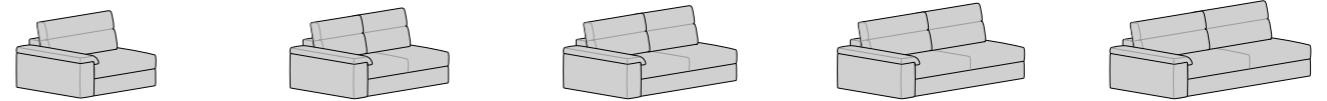

> Rest Top / Classic

Rest Top Poltrona Letto L 132 H 100 P 97
 Rest Top Divano 2P Letto L 162 H 100 P 97
 Rest Top Divano 2P maxi Letto L 182 H 100 P 97
 Rest Top Divano 3P Letto L 202 H 100 P 97
 Rest Top Divano 3P maxi Letto L 222 H 100 P 97
 Classic: L 134 H 100 P 97
 Classic: L 164 H 100 P 97
 Classic: L 184 H 100 P 97
 Classic: L 204 H 100 P 97
 Classic: L 224 H 100 P 97

Rest Top Poltrona lat. dx/sx Letto L 114 H 100 P 97
 Rest Top Divano 2P lat. dx/sx Letto L 144 H 100 P 97
 Rest Top Divano 2P maxi lat. dx/sx Letto L 164 H 100 P 97
 Rest Top Divano 3P lat. dx/sx Letto L 184 H 100 P 97
 Rest Top Divano 3P maxi lat. dx/sx Letto L 204 H 100 P 97
 Classic: L 115 H 100 P 97
 Classic: L 145 H 100 P 97
 Classic: L 165 H 100 P 97
 Classic: L 185 H 100 P 97
 Classic: L 205 H 100 P 97

Rest Top Panchetta dx/sx L 99 H 100 P 158
 Rest Top Panchetta dx/sx contenitore L 99 H 100 P 158
 Classic: L 100 H 100 P 158
 Classic: L 100 H 100 P 158

> Rest Usual

Rest Usual Poltrona Letto L 134 H 100 P 97
 Rest Usual Divano 2P Letto L 164 H 100 P 97
 Rest Usual Divano 2P maxi Letto L 184 H 100 P 97
 Rest Usual Divano 3P Letto L 204 H 100 P 97
 Rest Usual Divano 3P maxi Letto L 224 H 100 P 97