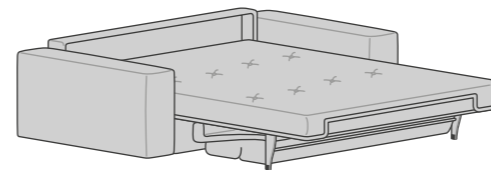

Rest Usual Poltrona lat. dx/sx Letto L 115 H 100 P 97
 Rest Usual Divano 2P lat. dx/sx Letto L 145 H 100 P 97
 Rest Usual Divano 2P maxi lat. dx/sx Letto L 165 H 100 P 97
 Rest Usual Divano 3P lat. dx/sx Letto L 185 H 100 P 97
 Rest Usual Divano 3P maxi lat. dx/sx Letto L 205 H 100 P 97

Rest Usual Panchetta dx/sx L 100 H 100 P 158
 Rest Usual Panchetta dx/sx contenitore L 100 H 100 P 158

> Rest Elementi comuni

Rest Large Penisola dx/sx L 100 H 100 P 188
 Rest Large Penisola dx/sx contenitore L 100 H 100 P 188
 Rest Large Penisola c/pouff dx/sx L 100 H 100 P 213
 Rest Large Penisola c/pouff dx/sx L 100 H 100 P 233
 Pouff L 65 H 45 P 65
 Pouff L 60 H 45 P 80
 Small: L 100 H 83 P 188
 Small: L 100 H 83 P 188

Cuscino decoro L 40x40
 Cuscino decoro L 50x50
 Cuscino decoro L 60x30
 Cuscino bracciolo L 50x50

Profondità divano con letto aperto cm 213
 Depth of sofa with bed opened out: 213 cm

Nella versione con materasso Dreamy (h cm 17) considerare che l'altezza dei divani aumenta di cm 5. In questo caso non sono previsti i divani componibili.