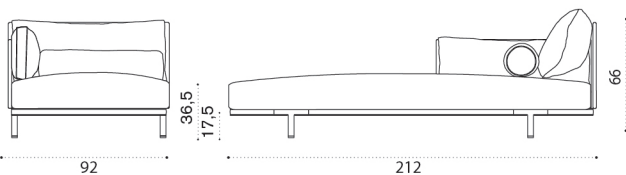

Baia

Design: Christophe Pillet

Daybed - Right

Item	Description
● BADBDD69T1TR13P	Alu. carbon/teak + linen-faux leather
● BADBDD69T1PP5756	Alu. carbon/teak + navy/maiorca
● BADBDD69T1PP5856	Alu. carbon/teak + cruise/maiorca
● BADBDD69T1PP56	Alu. carbon/teak + maiorca
● BADBDD69TR13P	Alu. carbon + linen-faux leather
● BADBDD69PP5756	Alu. carbon + navy/maiorca
● BADBDD69PP5856	Alu. carbon + cruise/maiorca
● BADBDD69PP56	Alu. carbon + maiorca
● BADBDD69ATR13P	Alu. carbon/accoya + linen-faux leather
● BADBDD69APP5756	Alu. carbon/accoya + navy/maiorca
● BADBDD69APP5856	Alu. carbon/accoya + cruise/maiorca
● BADBDD69APP56	Alu. carbon/accoya + maiorca
● BADBDD70T1TR13P	Alu. silver/teak + linen-faux leather
● BADBDD70T1PP5756	Alu. silver/teak + navy/maiorca
● BADBDD70T1PP5856	Alu. silver/teak + cruise/maiorca
● BADBDD70T1PP56	Alu. silver/teak + maiorca
● BADBDD70TR13P	Alu. silver + linen-faux leather
● BADBDD70PP5756	Alu. silver + navy/maiorca
● BADBDD70PP5856	Alu. silver + cruise/maiorca
● BADBDD70PP56	Alu. silver + maiorca
● BADBDD70ATR13P	Alu. silver/accoya + linen-faux leather
● BADBDD70APP5756	Alu. silver/accoya + navy/maiorca
● BADBDD70APP5856	Alu. silver/accoya + cruise/maiorca
● BADBDD70APP56	Alu. silver/accoya + maiorca
COVER714	Rain cover 213 x 93 h67

→ 57 | 1 box 218X98X101H 94.5 Kg