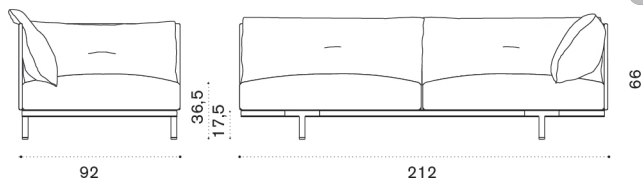

Baia

Backend module - Left

Item	Description
BAFSD69T1TR13P	Alu. carbon/teak + linen-faux leather
BAFSD69T1PP56	Alu. carbon/teak + maiorca
BAFSD69TR13P	Alu. carbon + linen-faux leather
BAFSD69PP56	Alu. carbon + maiorca
BAFSD69ATR13P	Alu. carbon/accoya + linen-faux leather
BAFSD69APP56	Alu. carbon/accoya + maiorca
BAFSD70T1TR13P	Alu. silver/teak + linen-faux leather
BAFSD70T1PP56	Alu. silver/teak + maiorca
BAFSD70TR13P	Alu. silver + linen-faux leather
BAFSD70PP56	Alu. silver + maiorca
BAFSD70ATR13P	Alu. silver/accoya + linen-faux leather
BAFSD70APP56	Alu. silver/accoya + maiorca

COVER709

Rain cover 213 x 93 h67

→ 69 | 1 box 218X98X101H 101.5 Kg

Backend module - Right

BAFDD69T1TR13P	Alu. carbon/teak + linen-faux leather
BAFDD69T1PP56	Alu. carbon/teak + maiorca
BAFDD69TR13P	Alu. carbon + linen-faux leather
BAFDD69PP56	Alu. carbon + maiorca
BAFDD69ATR13P	Alu. carbon/accoya + linen-faux leather
BAFDD69APP56	Alu. carbon/accoya + maiorca
BAFDD70T1TR13P	Alu. silver/teak + linen-faux leather
BAFDD70T1PP56	Alu. silver/teak + maiorca
BAFDD70TR13P	Alu. silver + linen-faux leather
BAFDD70PP56	Alu. silver + maiorca
BAFDD70ATR13P	Alu. silver/accoya + linen-faux leather
BAFDD70APP56	Alu. silver/accoya + maiorca

COVER710

Rain cover 213 x 95 h67