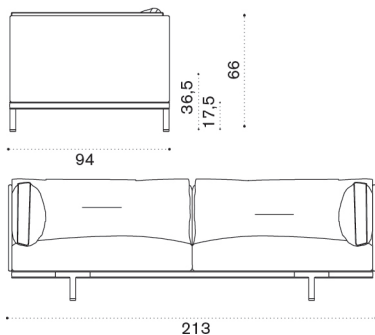

COVER705

Rain cover 97 x 95 h67

2 seater sofa

→ 55 | 1 box 165X98X101H 82 Kg

BAD2D69T1TR13P	Alu. carbon/teak + linen-faux leather
BAD2D69T1PP5756	Alu. carbon/teak + navy/maiorca
BAD2D69T1PP56	Alu. carbon/teak + maiorca
BAD2D69TR13P	Alu. carbon + linen-faux leather
BAD2D69PP5756	Alu. carbon + navy/maiorca
BAD2D69PP56	Alu. carbon + maiorca
BAD2D69ATR13P	Alu. carbon/accoya + linen-faux leather
BAD2D69APP5756	Alu. carbon/accoya + navy/maiorca
BAD2D69APP56	Alu. carbon/accoya + maiorca
BAD2D70T1TR13P	Alu. silver/teak + linen-faux leather
BAD2D70T1PP5756	Alu. silver/teak + navy/maiorca
BAD2D70T1PP56	Alu. silver/teak + maiorca
BAD2D70TR13P	Alu. silver + linen-faux leather
BAD2D70PP5756	Alu. silver + navy/maiorca
BAD2D70PP56	Alu. silver + maiorca
BAD2D70ATR13P	Alu. silver/accoya + linen-faux leather
BAD2D70APP5756	Alu. silver/accoya + navy/maiorca
BAD2D70APP56	Alu. silver/accoya + maiorca

COVER706

Rain cover 155 x 95 h67

Baia

Design: Christophe Pillet

XL sofa

→ 69 | 1 box 218X98X101H 102 Kg

Item

	BAD3D69T1TR13P	Alu. carbon/teak + linen-faux leather
	BAD3D69T1PP5756	Alu. carbon/teak + navy/majorca
	BAD3D69T1PP56	Alu. carbon/teak + maiorca
	BAD3D69TR13P	Alu. carbon + linen-faux leather
	BAD3D69PP5756	Alu. carbon + navy/majorca
	BAD3D69PP56	Alu. carbon + maiorca
	BAD3D69ATR13P	Alu. carbon/accoya + linen-faux leather
	BAD3D69APP5756	Alu. carbon/accoya + navy/majorca
	BAD3D69APP56	Alu. carbon/accoya + maiorca
	BAD3D70T1TR13P	Alu. silver/teak + linen-faux leather
	BAD3D70T1PP5756	Alu. silver/teak + navy/majorca
	BAD3D70T1PP56	Alu. silver/teak + maiorca
	BAD3D70TR13P	Alu. silver + linen-faux leather
	BAD3D70PP5756	Alu. silver + navy/majorca
	BAD3D70PP56	Alu. silver + maiorca
	BAD3D70ATR13P	Alu. silver/accoya + linen-faux leather
	BAD3D70APP5756	Alu. silver/accoya + navy/majorca
	BAD3D70APP56	Alu. silver/accoya + maiorca