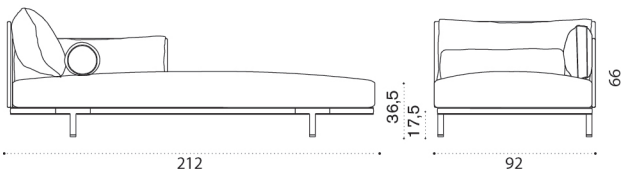

Baia

Daybed - Left

Item	Description
BADBSD69T1TR13P	Alu. carbon/teak + linen-faux leather
BADBSD69T1PP5756	Alu. carbon/teak + navy/maiorca
BADBSD69T1PP5856	Alu. carbon/teak + cruise/maiorca
BADBSD69T1PP56	Alu. carbon/teak + maiorca
BADBSD69TR13P	Alu. carbon + linen-faux leather
BADBSD69PP5756	Alu. carbon + navy/maiorca
BADBSD69PP5856	Alu. carbon + cruise/maiorca
BADBSD69PP56	Alu. carbon + maiorca
BADBSD69ATR13P	Alu. carbon/accoya + linen-faux leather
BADBSD69APP5756	Alu. carbon/accoya + navy/maiorca
BADBSD69APP5856	Alu. carbon/accoya + cruise/maiorca
BADBSD69APP56	Alu. carbon/accoya + maiorca
BADBSD70T1TR13P	Alu. silver/teak + linen-faux leather
BADBSD70T1PP5756	Alu. silver/teak + navy/maiorca
BADBSD70T1PP5856	Alu. silver/teak + cruise/maiorca
BADBSD70T1PP56	Alu. silver/teak + maiorca
BADBSD70TR13P	Alu. silver + linen-faux leather
BADBSD70PP5756	Alu. silver + navy/maiorca
BADBSD70PP5856	Alu. silver + cruise/maiorca
BADBSD70PP56	Alu. silver + maiorca
BADBSD70ATR13P	Alu. silver/accoya + linen-faux leather
BADBSD70APP5756	Alu. silver/accoya + navy/maiorca
BADBSD70APP5856	Alu. silver/accoya + cruise/maiorca
BADBSD70APP56	Alu. silver/accoya + maiorca

COVER715 Rain cover 213 x 95 h67

→ 57 | 1 box 218X98X101H 94.5 Kg

All dimensions are in centimetres