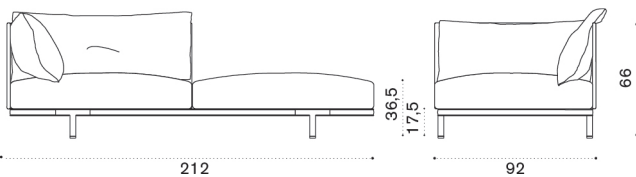

 COVER713

Rain cover 213 x 95 h67

 → 69  |  1 box 218X98X101H 99 Kg

Baia

Chaise lounge module - Left

Item	Description
 BACLS69T1TR13P	Alu. carbon/teak + linen-faux leather
 BACLS69T1PP56	Alu. carbon/teak + maiorca
 BACLS69TR13P	Alu. carbon + linen-faux leather
 BACLS69PP56	Alu. carbon + maiorca
 BACLS69ATR13P	Alu. carbon/accoya + linen-faux leather
 BACLS69APP56	Alu. carbon/accoya + maiorca
 BACLS70T1TR13P	Alu. silver/teak + linen-faux leather
 BACLS70T1PP56	Alu. silver/teak + maiorca
 BACLS70TR13P	Alu. silver + linen-faux leather
 BACLS70PP56	Alu. silver + maiorca
 BACLS70ATR13P	Alu. silver/accoya + linen-faux leather
 BACLS70APP56	Alu. silver/accoya + maiorca
 COVER712	Rain cover 213 x 95 h67