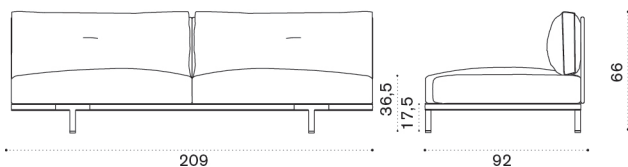

Baia

Design: Christophe Pillet

XL central module

Item	Description
BACD69T1TR13P	Alu. carbon/teak + linen-faux leather
BACD69T1PP56	Alu. carbon/teak + maiorca
BACD69TR13P	Alu. carbon + linen-faux leather
BACD69PP56	Alu. carbon + maiorca
BACD69ATR13P	Alu. carbon/accoya + linen-faux leather
BACD69APP56	Alu. carbon/accoya + maiorca
BACD70T1TR13P	Alu. silver/teak + linen-faux leather
BACD70T1PP56	Alu. silver/teak + maiorca
BACD70TR13P	Alu. silver + linen-faux leather
BACD70PP56	Alu. silver + maiorca
BACD70ATR13P	Alu. silver/accoya + linen-faux leather
BACD70APP56	Alu. silver/accoya + maiorca

COVER711

Rain cover 211 x 95 h67

→ 58 | 1 box 218X98X101H 96 Kg

Chaise lounge module - Right

BACLDD69T1TR13P	Alu. carbon/teak + linen-faux leather
BACLDD69T1PP56	Alu. carbon/teak + maiorca
BACLDD69TR13P	Alu. carbon + linen-faux leather
BACLDD69PP56	Alu. carbon + maiorca
BACLDD69ATR13P	Alu. carbon/accoya + linen-faux leather
BACLDD69APP56	Alu. carbon/accoya + maiorca
BACLDD70T1TR13P	Alu. silver/teak + linen-faux leather
BACLDD70T1PP56	Alu. silver/teak + maiorca
BACLDD70TR13P	Alu. silver + linen-faux leather
BACLDD70PP56	Alu. silver + maiorca
BACLDD70ATR13P	Alu. silver/accoya + linen-faux leather
BACLDD70APP56	Alu. silver/accoya + maiorca

COVER713

Rain cover 213 x 95 h67