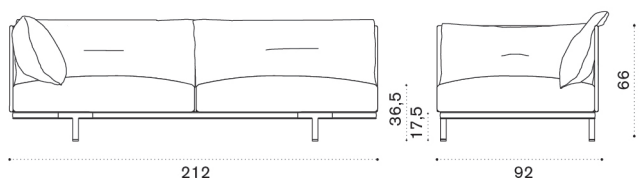

→ 69 | 1 box 218X98X101H 101.5 Kg