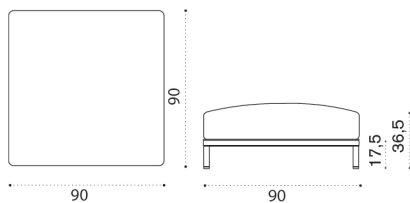

Baia

Pouf 90x90

Item	Description
BAPUQD69T1PP58	Alu. carbon/teak + cruise
BAPUQD69T1PP56	Alu. carbon/teak + maiorca
BAPUQD69T1PP57	Alu. carbon/teak + navy
BAPUQD69T1TR13	Alu. carbon/teak + linen
BAPUQD69PP58	Alu. carbon + cruise
BAPUQD69PP56	Alu. carbon + maiorca
BAPUQD69PP57	Alu. carbon + navy
BAPUQD69TR13	Alu. carbon + linen
BAPUQD69APP58	Alu. carbon/accoya + cruise
BAPUQD69APP56	Alu. carbon/accoya + maiorca
BAPUQD69APP57	Alu. carbon/accoya + navy
BAPUQD69ATR13	Alu. carbon/accoya + linen
BAPUQD70T1PP58	Alu. silver/teak + cruise
BAPUQD70T1PP56	Alu. silver/teak + maiorca
BAPUQD70T1PP57	Alu. silver/teak + navy
BAPUQD70T1TR13	Alu. silver/teak + linen
BAPUQD70PP58	Alu. silver + cruise
BAPUQD70PP56	Alu. silver + maiorca
BAPUQD70PP57	Alu. silver + navy
BAPUQD70TR13	Alu. silver + linen
BAPUQD70APP58	Alu. silver/accoya + cruise
BAPUQD70APP56	Alu. silver/accoya + maiorca
BAPUQD70APP57	Alu. silver/accoya + navy
BAPUQD70ATR13	Alu. silver/accoya + linen
COVER717	Rain cover 91 x 91 h38

→ 20 | 1 box 98X98X72H 51 Kg