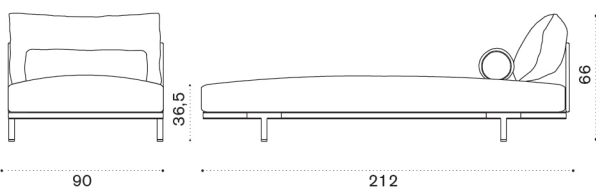

 COVER715 Rain cover 213 x 95 h67

 → 57  |  1 box 218X98X101H 94.5 Kg

All dimensions are in centimetres

Baia

Design: Christophe Pillet

Sunbed

Item	Description
BALED69T1TR13P	Alu. carbon/teak + linen-faux leather
BALED69T1PP5756	Alu. carbon/teak + navy/maiorca
BALED69T1PP5856	Alu. carbon/teak + cruise/maiorca
BALED69T1PP56	Alu. carbon/teak + maiorca
BALED69TR13P	Alu. carbon + linen-faux leather
BALED69PP5756	Alu. carbon + navy/maiorca
BALED69PP5856	Alu. carbon + cruise/maiorca
BALED69PP56	Alu. carbon + maiorca
BALED69ATR13P	Alu. carbon/accoya + linen-faux leather
BALED69APP5756	Alu. carbon/accoya + navy/maiorca
BALED69APP5856	Alu. carbon/accoya + cruise/maiorca
BALED69APP56	Alu. carbon/accoya + maiorca
BALED70T1TR13P	Alu. silver/teak + linen-faux leather
BALED70T1PP5756	Alu. silver/teak + navy/maiorca
BALED70T1PP5856	Alu. silver/teak + cruise/maiorca
BALED70T1PP56	Alu. silver/teak + maiorca
BALED70TR13P	Alu. silver + linen-faux leather
BALED70PP5756	Alu. silver + navy/maiorca
BALED70PP5856	Alu. silver + cruise/maiorca
BALED70PP56	Alu. silver + maiorca
BALED70ATR13P	Alu. silver/accoya + linen-faux leather
BALED70APP5756	Alu. silver/accoya + navy/maiorca
BALED70APP5856	Alu. silver/accoya + cruise/maiorca
BALED70APP56	Alu. silver/accoya + maiorca
COVER716	Rain cover 213 x 91 h58