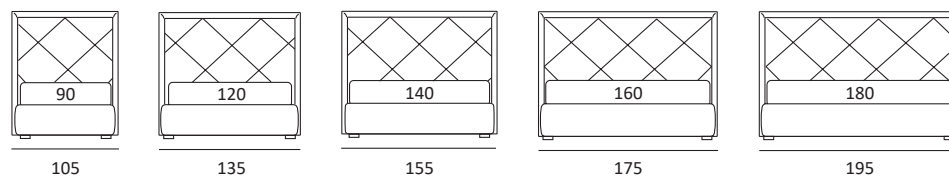

PRECIOUS

DI SERIE:
Piede in legno **Cubic** h cm 6, colore wengè

OPTIONAL:
Piede in legno **Cubic** h cm 6-10, colori grigio, wengè
Piede in legno **Classic** h cm 10, colori bianco, naturale, wengè
Ruote **Carry**

AS STANDARD:
Cubic wooden foot H 6 cm, colour: wenge

OPTIONALS:
Cubic wooden foot H 6-10 cm, colours: grey, wenge
Classic wooden foot H 10 cm, colours: white, natural, wenge
Carry wheels

PIEDI IN LEGNO WOOD FEET

Piede **CUBIC**
H cm 6-10, colori grigio, wengè
H 6-10 cm, colours grey, wenge

Piede **CLASSIC**
H cm 10, colori bianco,
naturale, wengè
H 10 cm, colours white,
natural, wengè

RUOTA WHEEL

Ruota **CARRY**
H cm 8
H 8 cm