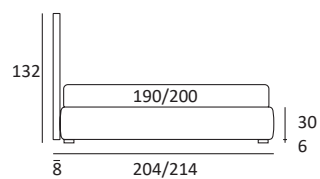

PRECIOUS

DI SERIE:
Piede in legno **Cubic** h cm 6, colore wengè

OPTIONAL:
Piede in legno **Cubic** h cm 6-10, colori grigio, wengè
Piede in legno **Classic** h cm 10, colori bianco, naturale, wengè
Ruote **Carry**

AS STANDARD:
Cubic wooden foot H 6 cm, colour: wenge

OPTIONALS:
Cubic wooden foot H 6-10 cm, colours: grey, wenge
Classic wooden foot H 10 cm, colours: white, natural, wenge
Carry wheels

PIEDI IN LEGNO WOOD FEET

Piede **CUBIC**
H cm 6-10, colori grigio, wengè
H 6-10 cm, colours grey, wenge

Piede **CLASSIC**
H cm 10, colori bianco,
naturale, wengè
H 10 cm, colours white,
natural, wengè

RUOTA WHEEL

Ruota **CARRY**
H cm 8
H 8 cm