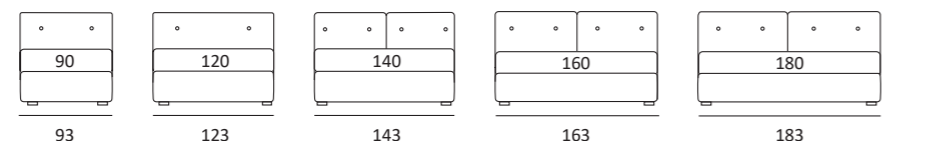

NICE FILO

DI SERIE:
Piede in legno **Cubic** h cm 6, colore wengè

OPTIONAL:
Piede in legno **Cubic** h cm 6-10, colori grigio, wengè
Piede in legno **Classic** h cm 10, colori bianco, naturale, wengè
Ruote **Carry**

AS STANDARD:
Cubic wooden foot H 6 cm, colour: wenge

OPTIONALS:
Cubic wooden foot H 6-10 cm, colours: grey, wenge
Classic wooden foot H 10 cm, colours: white, natural, wenge
Carry wheels

PIEDI IN LEGNO WOOD FEET

PIEDI IN METALLO METAL FEET

RUOTA WHEEL