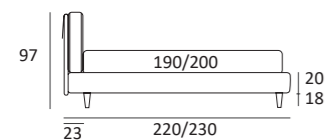

NICE

DI SERIE:
Piede in legno **Cubic** h cm 6, colore wengè

OPTIONAL:
Piede in legno **Cubic** h cm 6-10, colori grigio, wengè
Piede in legno **Classic** h cm 10, colori bianco, naturale, wengè
Ruote **Carry**

AS STANDARD:
Cubic wooden foot H 6 cm, colour: wenge

OPTIONALS:
Cubic wooden foot H 6-10 cm, colours: grey, wenge
Classic wooden foot H 10 cm, colours: white, natural, wenge
Carry wheels

NICE COMPATTO

DI SERIE:
Piede in legno **Log** h cm 14, colore wengè

OPTIONAL:
Piede in legno **Log** e **Classic** h cm 14, colori bianco, naturale, wengè
Piede in metallo **Bill** h cm 14, finitura marrone moka
Piede in metallo **Hop** h cm 14, finitura manganese
Piede in metallo **Wily** h cm 14, finitura cromo, colori polvere, seta

AS STANDARD:
Log wooden foot H 14 cm, colour: wenge

OPTIONALS:
Log and **Classic** wooden foot H 14 cm, colours: white, natural
Bill metal foot H 14 cm, brown mocha finish
Hop metal foot H 14 cm, manganese finish
Wily metal foot H 14 cm, chrome finish, colours: powder, silk

NICE LIFT

DI SERIE:
Piede in legno **Log** h cm 18, colore wengè

OPTIONAL:
Piede in legno **Log** e **Classic** h cm 18, colori bianco, naturale, wengè
Piede in metallo **Bill** h cm 18, finitura marrone moka
Piede in metallo **Hop** h cm 18, finitura manganese
Piede in metallo **Wily** h cm 18, finitura cromo, colori polvere, seta

AS STANDARD:
Log wooden foot H 18 cm, colour: wenge

OPTIONALS:
Log and **Classic** wooden foot H 18 cm, colours: white, natural
Bill metal foot H 18 cm, brown mocha finish
Hop metal foot H 18 cm, manganese finish
Wily metal foot H 18 cm, chrome finish, colours: powder, silk

NICE FILO

DI SERIE:
Piede in legno **Cubic** h cm 6, colore wengè

OPTIONAL:
Piede in legno **Cubic** h cm 6-10, colori grigio, wengè
Piede in legno **Classic** h cm 10, colori bianco, naturale, wengè
Ruote **Carry**