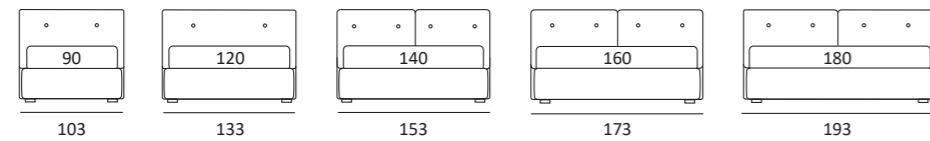

NICE

DI SERIE:
Piede in legno **Cubic** h cm 6, colore wengè

OPTIONAL:
Piede in legno **Cubic** h cm 6-10, colori grigio, wengè
Piede in legno **Classic** h cm 10, colori bianco, naturale, wengè
Ruote **Carry**

AS STANDARD:
Cubic wooden foot H 6 cm, colour: wenge

OPTIONALS:
Cubic wooden foot H 6-10 cm, colours: grey, wenge
Classic wooden foot H 10 cm, colours: white, natural, wenge
Carry wheels

NICE COMPATTO

DI SERIE:
Piede in legno **Log** h cm 14, colore wengè

Ruota **CARRY**
H cm 8
H 8 cm