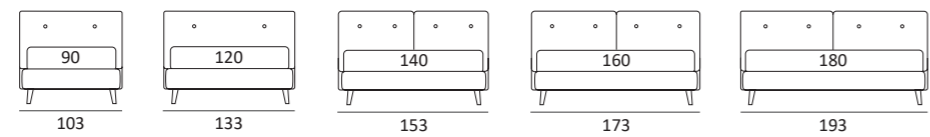

NICE LIFT

DI SERIE:
Piede in legno **Log** h cm 18, colore wengè

OPTIONAL:
Piede in legno **Log** e **Classic** h cm 18, colori bianco, naturale, wengè
Piede in metallo **Bill** h cm 18, finitura marrone moka
Piede in metallo **Hop** h cm 18, finitura manganese
Piede in metallo **Wily** h cm 18, finitura cromo, colori polvere, seta

AS STANDARD:
Log wooden foot H 18 cm, colour: wenge

OPTIONALS:
Log and **Classic** wooden foot H 18 cm, colours: white, natural
Bill metal foot H 18 cm, brown mocha finish
Hop metal foot H 18 cm, manganese finish
Wily metal foot H 18 cm, chrome finish, colours: powder, silk