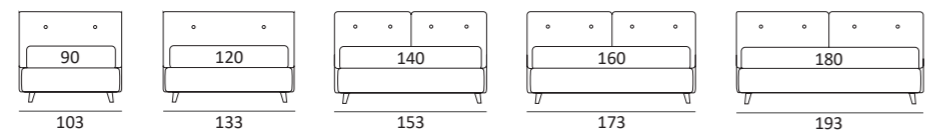

NICE COMPATTO

DI SERIE:
Piede in legno **Log** h cm 14, colore wengè

OPTIONAL:
Piede in legno **Log** e **Classic** h cm 14, colori bianco, naturale, wengè
Piede in metallo **Bill** h cm 14, finitura marrone moka
Piede in metallo **Hop** h cm 14, finitura manganese
Piede in metallo **Wily** h cm 14, finitura cromo, colori polvere, seta

AS STANDARD:
Log wooden foot H 14 cm, colour: wenge

OPTIONALS:
Log and **Classic** wooden foot H 14 cm, colours: white, natural
Bill metal foot H 14 cm, brown mocha finish
Hop metal foot H 14 cm, manganese finish
Wily metal foot H 14 cm, chrome finish, colours: powder, silk