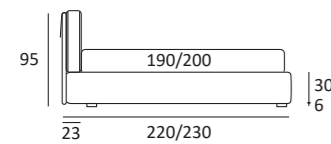

NICE

DI SERIE:
Piede in legno **Cubic** h cm 6, colore wengè

OPTIONAL:
Piede in legno **Cubic** h cm 6-10, colori grigio, wengè
Piede in legno **Classic** h cm 10, colori bianco, naturale, wengè
Ruote **Carry**

Ruota **CARRY**
H cm 8
H 8 cm