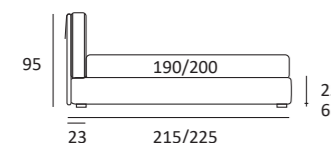

NICE

DI SERIE:
Piede in legno **Cubic** h cm 6, colore wengè

OPTIONAL:
Piede in legno **Cubic** h cm 6-10, colori grigio, wengè
Piede in legno **Classic** h cm 10, colori bianco, naturale, wengè
Ruote **Carry**

AS STANDARD:
Cubic wooden foot H 6 cm, colour: wenge

OPTIONALS:
Cubic wooden foot H 6-10 cm, colours: grey, wenge
Classic wooden foot H 10 cm, colours: white, natural, wenge
Carry wheels

NICE COMPATTO

DI SERIE:
Piede in legno **Log** h cm 14, colore wengè

OPTIONAL:
Piede in legno **Log** e **Classic** h cm 14, colori bianco, naturale, wengè
Piede in metallo **Bill** h cm 14, finitura marrone moka
Piede in metallo **Hop** h cm 14, finitura manganese
Piede in metallo **Wily** h cm 14, finitura cromo, colori polvere, seta

AS STANDARD:
Log wooden foot H 14 cm, colour: wenge

OPTIONALS:
Log and **Classic** wooden foot H 14 cm, colours: white, natural
Bill metal foot H 14 cm, brown mocha finish
Hop metal foot H 14 cm, manganese finish
Wily metal foot H 14 cm, chrome finish, colours: powder, silk

NICE LIFT

DI SERIE:
Piede in legno **Log** h cm 18, colore wengè

OPTIONAL:
Piede in legno **Log** e **Classic** h cm 18, colori bianco, naturale, wengè
Piede in metallo **Bill** h cm 18, finitura marrone moka
Piede in metallo **Hop** h cm 18, finitura manganese
Piede in metallo **Wily** h cm 18, finitura cromo, colori polvere, seta

AS STANDARD:
Log wooden foot H 18 cm, colour: wenge

OPTIONALS:
Log and **Classic** wooden foot H 18 cm, colours: white, natural
Bill metal foot H 18 cm, brown mocha finish
Hop metal foot H 18 cm, manganese finish
Wily metal foot H 18 cm, chrome finish, colours: powder, silk

NICE FILO

DI SERIE:
Piede in legno **Cubic** h cm 6, colore wengè

OPTIONAL:
Piede in legno **Cubic** h cm 6-10, colori grigio, wengè
Piede in legno **Classic** h cm 10, colori bianco, naturale, wengè
Ruote **Carry**