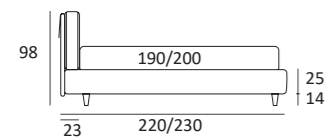

NICE COMPATTO