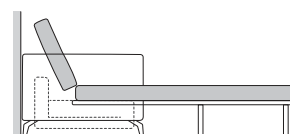

BED SYSTEM

Possibility for those who need an additional bed by simply moving the seat cushions.