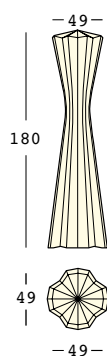

8339

98

GROSS WEIGHT:

kg 11,8

DETAILS:

**Necessita di 1 Kit Luce/
Needs 1 Light Kit**

ACCESSORIES:

A4197
Base di stabilizzazione/
Stability base

A4194
Base di stabilizzazione
e fissaggio/
Stability and ground
fixing base

- **A4183** kit luce LED per interni/*indoor LED light kit*
- **A4689** kit luce LED naturale per interni
  indoor natural LED light kit
- **A4182** kit luce LED per esterni/*outdoor LED light kit*
- **A4688** kit luce LED naturale per esterni
  outdoor natural LED light kit
- **A4721** kit luce LED RGB per interni con telecomando
  indoor RGB LED light kit w/remote control
- **A4723** kit luce LED RGB per interni
  Indoor RGB LED light kit
- **A4722** kit luce LED RGB per esterni con telecomando
  outdoor RGB LED light kit w/remote control
- **A4724** kit luce LED RGB per esterni
  Outdoor RGB LED light kit
- **A4307** kit luce LED RGB per interni/esterni con telec.
  Indoor/outdoor RGB LED light kit w/remote control
- **A4447** kit luce LED RGB per interni/esterni senza
  trasformatore con telec./*Indoor/outdoor RGB LED
  light kit without transformer w/remote control*