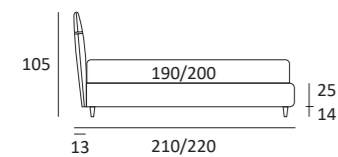

CHOP COMPATTO