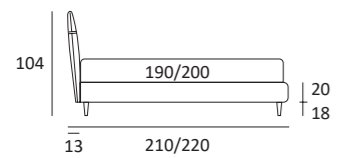

CHOP

DI SERIE:
Piede in legno **Cubic** h cm 6, colore wengè

OPTIONAL:
Piede in legno **Cubic** h cm 6-10, colori grigio, wengè
Ruote **Carry**

AS STANDARD:
Cubic wooden foot H 6 cm, colour: wenge

OPTIONALS:
Cubic wooden foot H 6-10 cm, colours: grey, wenge
Carry wheels

CHOP COMPATTO

DI SERIE:
Piede in legno **Log** h cm 14, colore wengè

OPTIONAL:
Piede in legno **Log** h cm 14, colori bianco, naturale
Piede in metallo **Bill** e **Tube** h cm 14, finitura marrone moka
Piede in metallo **Glam**, **Peak** e **Wily** h cm 14, finitura cromo, colori polvere, seta
Piede in metallo **Hop** h cm 14, finitura manganese

AS STANDARD:
Log wooden foot H 14 cm, colour: wenge

OPTIONALS:
Log wooden foot H 14 cm, colours: white, natural
Bill and **Tube** metal foot H 14 cm, brown mocha finish
Glam, **Peak** and **Wily** metal foot H 14 cm, chrome finish, colours: powder, silk
Hop metal foot H 14 cm, manganese finish

CHOP LIFT

DI SERIE:
Piede in legno **Log** h cm 18, colore wengè

OPTIONAL:
Piede in legno **Log** h cm 18, colori bianco, naturale
Piede in metallo **Bill** e **Tube** h cm 18, finitura marrone moka
Piede in metallo **Glam**, **Peak** e **Wily** h cm 18, finitura cromo, colori polvere, seta
Piede in metallo **Hop** h cm 18, finitura manganese

AS STANDARD:
Log wooden foot H 18 cm, colour: wenge

OPTIONALS:
Log wooden foot H 18 cm, colours: white, natural
Bill and **Tube** metal foot H 18 cm, brown mocha finish
Glam, **Peak** and **Wily** metal foot H 18 cm, chrome finish, colours: powder, silk
Hop metal foot H 18 cm, manganese finish

CHOP FILO

DI SERIE:
Piede in legno **Cubic** h cm 6, colore wengè

OPTIONAL:
Piede in legno **Cubic** h cm 6-10, colori grigio, wengè
Ruote **Carry**

AS STANDARD:
Cubic wooden foot H 6 cm, colour: wenge

OPTIONALS:
Cubic wooden foot H 6-10 cm, colours: grey, wenge
Carry wheels

Tipologie piedi e ruote / Feet and Wheels

PIEDI IN LEGNO WOOD FEET

PIEDI IN METALLO METAL FEET

RUOTA WHEEL