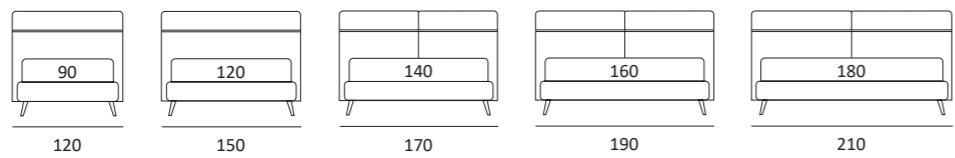

CHOP LIFT

DI SERIE:
Piede in legno **Log** h cm 18, colore wengè

OPTIONAL:
Piede in legno **Log** h cm 18, colori bianco, naturale
Piede in metallo **Bill** e **Tube** h cm 18, finitura marrone moka
Piede in metallo **Glam**, **Peak** e **Wily** h cm 18, finitura cromo, colori polvere, seta
Piede in metallo **Hop** h cm 18, finitura manganese

AS STANDARD:
Log wooden foot H 18 cm, colour: wenge

OPTIONALS:
Log wooden foot H 18 cm, colours: white, natural
Bill and **Tube** metal foot H 18 cm, brown mocha finish
Glam, **Peak** and **Wily** metal foot H 18 cm, chrome finish, colours: powder, silk
Hop metal foot H 18 cm, manganese finish