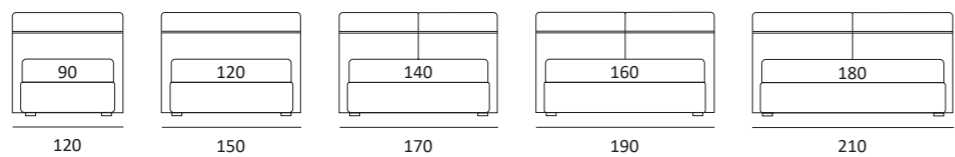

CHOP FILO

DI SERIE:
Piede in legno **Cubic** h cm 6, colore wengè

OPTIONAL:
Piede in legno **Cubic** h cm 6-10, colori grigio, wengè
Ruote **Carry**

AS STANDARD:
Cubic wooden foot H 6 cm, colour: wenge

OPTIONALS:
Cubic wooden foot H 6-10 cm, colours: grey, wenge
Carry wheels

Tipologie piedi e ruote / Feet and Wheels

PIEDI IN LEGNO WOOD FEET

PIEDI IN METALLO METAL FEET

RUOTA WHEEL