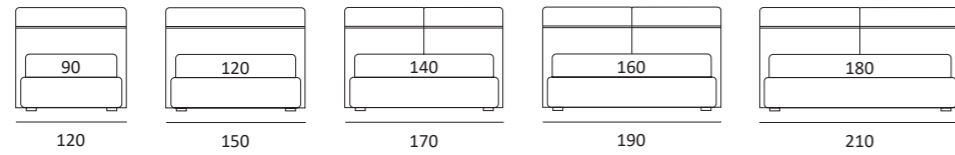

## CHOP

**DI SERIE:**  
Piede in legno **Cubic** h cm 6, colore wengè

**OPTIONAL:**  
Piede in legno **Cubic** h cm 6-10, colori grigio, wengè  
Ruote **Carry**

**AS STANDARD:**  
**Cubic** wooden foot H 6 cm, colour: wenge

### RUOTA WHEEL

Ruota **CARRY**  
H cm 8  
H 8 cm