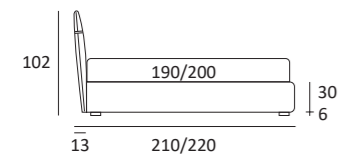

## CHOP

**DI SERIE:**  
Piede in legno **Cubic** h cm 6, colore wengè

**OPTIONAL:**  
Piede in legno **Cubic** h cm 6-10, colori grigio, wengè  
Ruote **Carry**

**AS STANDARD:**  
**Cubic** wooden foot H 6 cm, colour: wenge

### RUOTA WHEEL

Ruota **CARRY**  
H cm 8  
H 8 cm