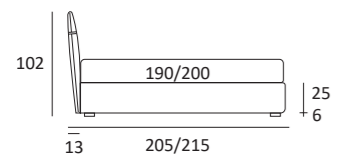

CHOP

DI SERIE:
Piede in legno **Cubic** h cm 6, colore wengè

OPTIONAL:
Piede in legno **Cubic** h cm 6-10, colori grigio, wengè
Ruote **Carry**

AS STANDARD:
Cubic wooden foot H 6 cm, colour: wenge

OPTIONALS:
Cubic wooden foot H 6-10 cm, colours: grey, wenge
Carry wheels

CHOP COMPATTO

DI SERIE:
Piede in legno **Log** h cm 14, colore wengè

OPTIONAL:
Piede in legno **Log** h cm 14, colori bianco, naturale
Piede in metallo **Bill** e **Tube** h cm 14, finitura marrone moka
Piede in metallo **Glam**, **Peak** e **Wily** h cm 14, finitura cromo, colori polvere, seta
Piede in metallo **Hop** h cm 14, finitura manganese

AS STANDARD:
Log wooden foot H 14 cm, colour: wenge

OPTIONALS:
Log wooden foot H 14 cm, colours: white, natural
Bill and **Tube** metal foot H 14 cm, brown mocha finish
Glam, **Peak** and **Wily** metal foot H 14 cm, chrome finish, colours: powder, silk
Hop metal foot H 14 cm, manganese finish

CHOP LIFT

DI SERIE:
Piede in legno **Log** h cm 18, colore wengè

OPTIONAL:
Piede in legno **Log** h cm 18, colori bianco, naturale
Piede in metallo **Bill** e **Tube** h cm 18, finitura marrone moka
Piede in metallo **Glam**, **Peak** e **Wily** h cm 18, finitura cromo, colori polvere, seta
Piede in metallo **Hop** h cm 18, finitura manganese

AS STANDARD:
Log wooden foot H 18 cm, colour: wenge

OPTIONALS:
Log wooden foot H 18 cm, colours: white, natural
Bill and **Tube** metal foot H 18 cm, brown mocha finish
Glam, **Peak** and **Wily** metal foot H 18 cm, chrome finish, colours: powder, silk
Hop metal foot H 18 cm, manganese finish

CHOP FILO

DI SERIE:
Piede in legno **Cubic** h cm 6, colore wengè

OPTIONAL:
Piede in legno **Cubic** h cm 6-10, colori grigio, wengè
Ruote **Carry**

AS STANDARD:
Cubic wooden foot H 6 cm, colour: wenge

OPTIONALS:
Cubic wooden foot H 6-10 cm, colours: grey, wenge
Carry wheels

Tipologie piedi e ruote / Feet and Wheels

PIEDI IN LEGNO WOOD FEET

PIEDI IN METALLO METAL FEET

RUOTA WHEEL