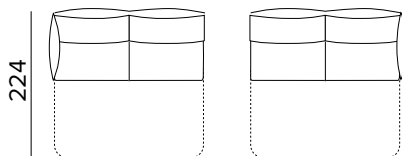

DIVANO FISSO 3 POSTI
3 SEATER FIXED SOFA

DIVANO LETTO 3 POSTI
3 SEATER SOFA BED

MATERASSO / MATTRESS
CM 140x192 / H 13

DIVANO FISSO MAXI
MAXI SEATER FIXED SOFA

DIVANO LETTO MAXI
MAXI SEATER SOFA BED

MATERASSO / MATTRESS
CM 160x192 / H 13

TERMINALE FISSO 3 POSTI DX O SX
 TERMINAL ELEMENT 3 SEATER FIXED SOFA

TERMINALE LETTO 3 POSTI DX O SX
 TERMINAL ELEMENT 3 SEATER SOFA BED

MATERASSO / MATTRESS CM 140x192 / H 13

TERMINALE FISSO MAXI DX O SX
 TERMINAL ELEMENT MAXI FIXED SOFA

TERMINALE LETTO MAXI DX O SX
 TERMINAL ELEMENT MAXI SOFA BED

MATERASSO / MATTRESS CM 160x192 / H 13

**PENISOLA CONTENITORE
CON BRACCILO DX O SX**
PENINSULA CONTAINER
WITH ARMREST RIGHT OR LEFT

**SPECIFICARE SEMPRE
IL LATO DELLA PENISOLA
GUARDANDO IL DIVANO**