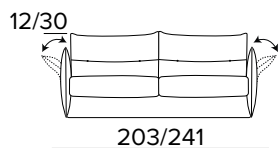

DIVANO FISSO 3 POSTI
3 SEATER FIXED SOFA

DIVANO LETTO 3 POSTI
3 SEATER SOFA BED

MATERASSO / MATTRESS
CM 140x192 / H 13

DIVANO FISSO MAXI
MAXI SEATER FIXED SOFA

DIVANO LETTO MAXI
MAXI SEATER SOFA BED

MATERASSO / MATTRESS
CM 160x192 / H 13