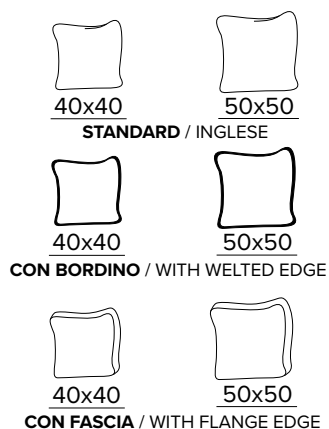

OPZIONE 2 CUSCINI POGGIA RENI (MOD. DOBBLE)
OPTIONAL 2 LOIN REST CUSHIONS (MOD. DOBBLE)

OPZIONE CUSCINO DECÒ
DECÒ PILLOW OPTION