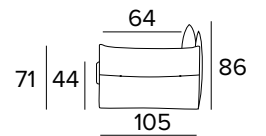

DIVANO FISSO 3 POSTI
3 SEATER FIXED SOFA

DIVANO LETTO 3 POSTI
3 SEATER SOFA BED

MATERASSO / MATTRESS
CM 140x192 / H 13

DIVANO FISSO MAXI
MAXI SEATER FIXED SOFA

DIVANO LETTO MAXI
MAXI SEATER SOFA BED

MATERASSO / MATTRESS
CM 160x192 / H 13

TERMINALE FISSO 3 POSTI DX O SX
 TERMINAL ELEMENT 3 SEATER FIXED SOFA

TERMINALE LETTO 3 POSTI DX O SX
 TERMINAL ELEMENT 3 SEATER SOFA BED

MATERASSO / MATTRESS CM 140x192 / H 13

TERMINALE FISSO MAXI DX O SX
 TERMINAL ELEMENT MAXI FIXED SOFA

TERMINALE LETTO MAXI DX O SX
 TERMINAL ELEMENT MAXI SOFA BED

MATERASSO / MATTRESS CM 160x192 / H 13

**PENISOLA CONTENITORE
CON BRACCILO DX O SX**
PENINSULA CONTAINER
WITH ARMREST RIGHT OR LEFT

**SPECIFICARE SEMPRE
IL LATO DELLA PENISOLA
GUARDANDO IL DIVANO**