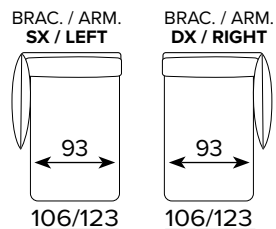

**PENISOLA CONTENITORE
CON BRACCILO DX O SX**
PENINSULA CONTAINER
WITH ARMREST RIGHT OR LEFT

**SPECIFICARE SEMPRE
IL LATO DELLA PENISOLA
GUARDANDO IL DIVANO**

ALWAYS SPECIFY THE
PENINSULA SIDE LOOKING
AT THE SOFA