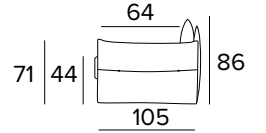

TERMINALE FISSO 3 POSTI DX O SX
TERMINAL ELEMENT 3 SEATER FIXED SOFA