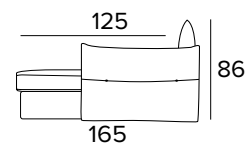

**PENISOLA CONTENITORE
CON BRACCILO DX O SX**
PENINSULA CONTAINER
WITH ARMREST RIGHT OR LEFT

**SPECIFICARE SEMPRE
IL LATO DELLA PENISOLA
GUARDANDO IL DIVANO**

ALWAYS SPECIFY THE
PENINSULA SIDE LOOKING
AT THE SOFA