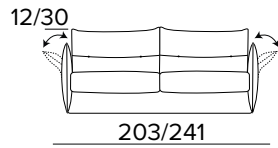

DIVANO FISSO 3 POSTI
3 SEATER FIXED SOFA

DIVANO LETTO 3 POSTI
3 SEATER SOFA BED

MATERASSO / MATTRESS
CM 140x192 / H 13

DIVANO FISSO MAXI
MAXI SEATER FIXED SOFA

DIVANO LETTO MAXI
MAXI SEATER SOFA BED

MATERASSO / MATTRESS
CM 160x192 / H 13