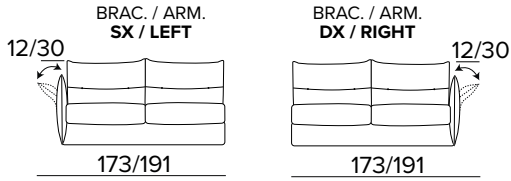

TERMINALE FISSO 3 POSTI DX O SX
TERMINAL ELEMENT 3 SEATER FIXED SOFA