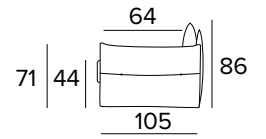

DIVANO FISSO 3 POSTI
3 SEATER FIXED SOFA

DIVANO LETTO 3 POSTI
3 SEATER SOFA BED

MATERASSO / MATTRESS
CM 140x192 / H 13

DIVANO FISSO MAXI
MAXI SEATER FIXED SOFA

DIVANO LETTO MAXI
MAXI SEATER SOFA BED

MATERASSO / MATTRESS
CM 160x192 / H 13