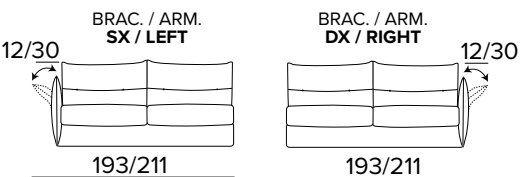

TERMINALE LETTO MAXI DX O SX
TERMINAL ELEMENT MAXI SOFA BED

MATERASSO / MATTRESS CM 160x192 / H 13