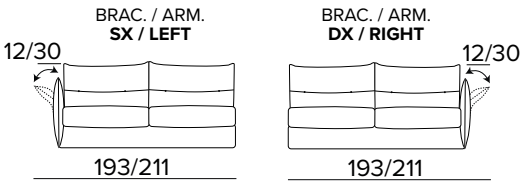

TERMINALE FISSO 3 POSTI DX O SX
 TERMINAL ELEMENT 3 SEATER FIXED SOFA

TERMINALE LETTO 3 POSTI DX O SX
 TERMINAL ELEMENT 3 SEATER SOFA BED

MATERASSO / MATTRESS CM 140x192 / H 13

TERMINALE FISSO MAXI DX O SX
 TERMINAL ELEMENT MAXI FIXED SOFA