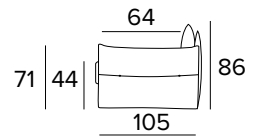

DIVANO FISSO 3 POSTI
3 SEATER FIXED SOFA

DIVANO LETTO 3 POSTI
3 SEATER SOFA BED

MATERASSO / MATTRESS
CM 140x192 / H 13

DIVANO FISSO MAXI
MAXI SEATER FIXED SOFA

DIVANO LETTO MAXI
MAXI SEATER SOFA BED

MATERASSO / MATTRESS
CM 160x192 / H 13

TERMINALE FISSO 3 POSTI DX O SX
 TERMINAL ELEMENT 3 SEATER FIXED SOFA

TERMINALE LETTO 3 POSTI DX O SX
 TERMINAL ELEMENT 3 SEATER SOFA BED

MATERASSO / MATTRESS CM 140x192 / H 13

TERMINALE FISSO MAXI DX O SX
 TERMINAL ELEMENT MAXI FIXED SOFA