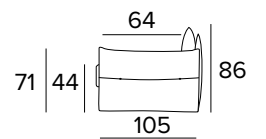

DIVANO FISSO 3 POSTI
3 SEATER FIXED SOFA

DIVANO LETTO 3 POSTI
3 SEATER SOFA BED

MATERASSO / MATTRESS
CM 140x192 / H 13

DIVANO FISSO MAXI
MAXI SEATER FIXED SOFA

DIVANO LETTO MAXI
MAXI SEATER SOFA BED

MATERASSO / MATTRESS
CM 160x192 / H 13

TERMINALE FISSO 3 POSTI DX O SX
 TERMINAL ELEMENT 3 SEATER FIXED SOFA

TERMINALE LETTO 3 POSTI DX O SX
 TERMINAL ELEMENT 3 SEATER SOFA BED

MATERASSO / MATTRESS CM 140x192 / H 13

TERMINALE FISSO MAXI DX O SX
 TERMINAL ELEMENT MAXI FIXED SOFA