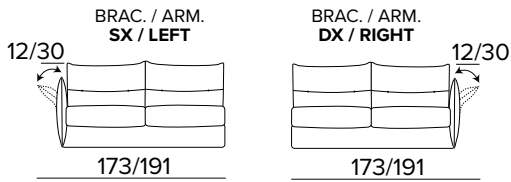

TERMINALE LETTO 3 POSTI DX O SX
TERMINAL ELEMENT 3 SEATER SOFA BED

MATERASSO / MATTRESS CM 140x192 / H 13