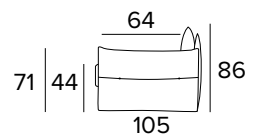

DIVANO FISSO 3 POSTI
3 SEATER FIXED SOFA

DIVANO LETTO 3 POSTI
3 SEATER SOFA BED

MATERASSO / MATTRESS
CM 140x192 / H 13

DIVANO FISSO MAXI
MAXI SEATER FIXED SOFA

DIVANO LETTO MAXI
MAXI SEATER SOFA BED

MATERASSO / MATTRESS
CM 160x192 / H 13

TERMINALE FISSO 3 POSTI DX O SX
 TERMINAL ELEMENT 3 SEATER FIXED SOFA

TERMINALE LETTO 3 POSTI DX O SX
 TERMINAL ELEMENT 3 SEATER SOFA BED

MATERASSO / MATTRESS CM 140x192 / H 13

TERMINALE FISSO MAXI DX O SX
 TERMINAL ELEMENT MAXI FIXED SOFA

TERMINALE LETTO MAXI DX O SX
 TERMINAL ELEMENT MAXI SOFA BED

MATERASSO / MATTRESS CM 160x192 / H 13

**PENISOLA CONTENITORE
CON BRACCILO DX O SX**
PENINSULA CONTAINER
WITH ARMREST RIGHT OR LEFT

**SPECIFICARE SEMPRE
IL LATO DELLA PENISOLA
GUARDANDO IL DIVANO**