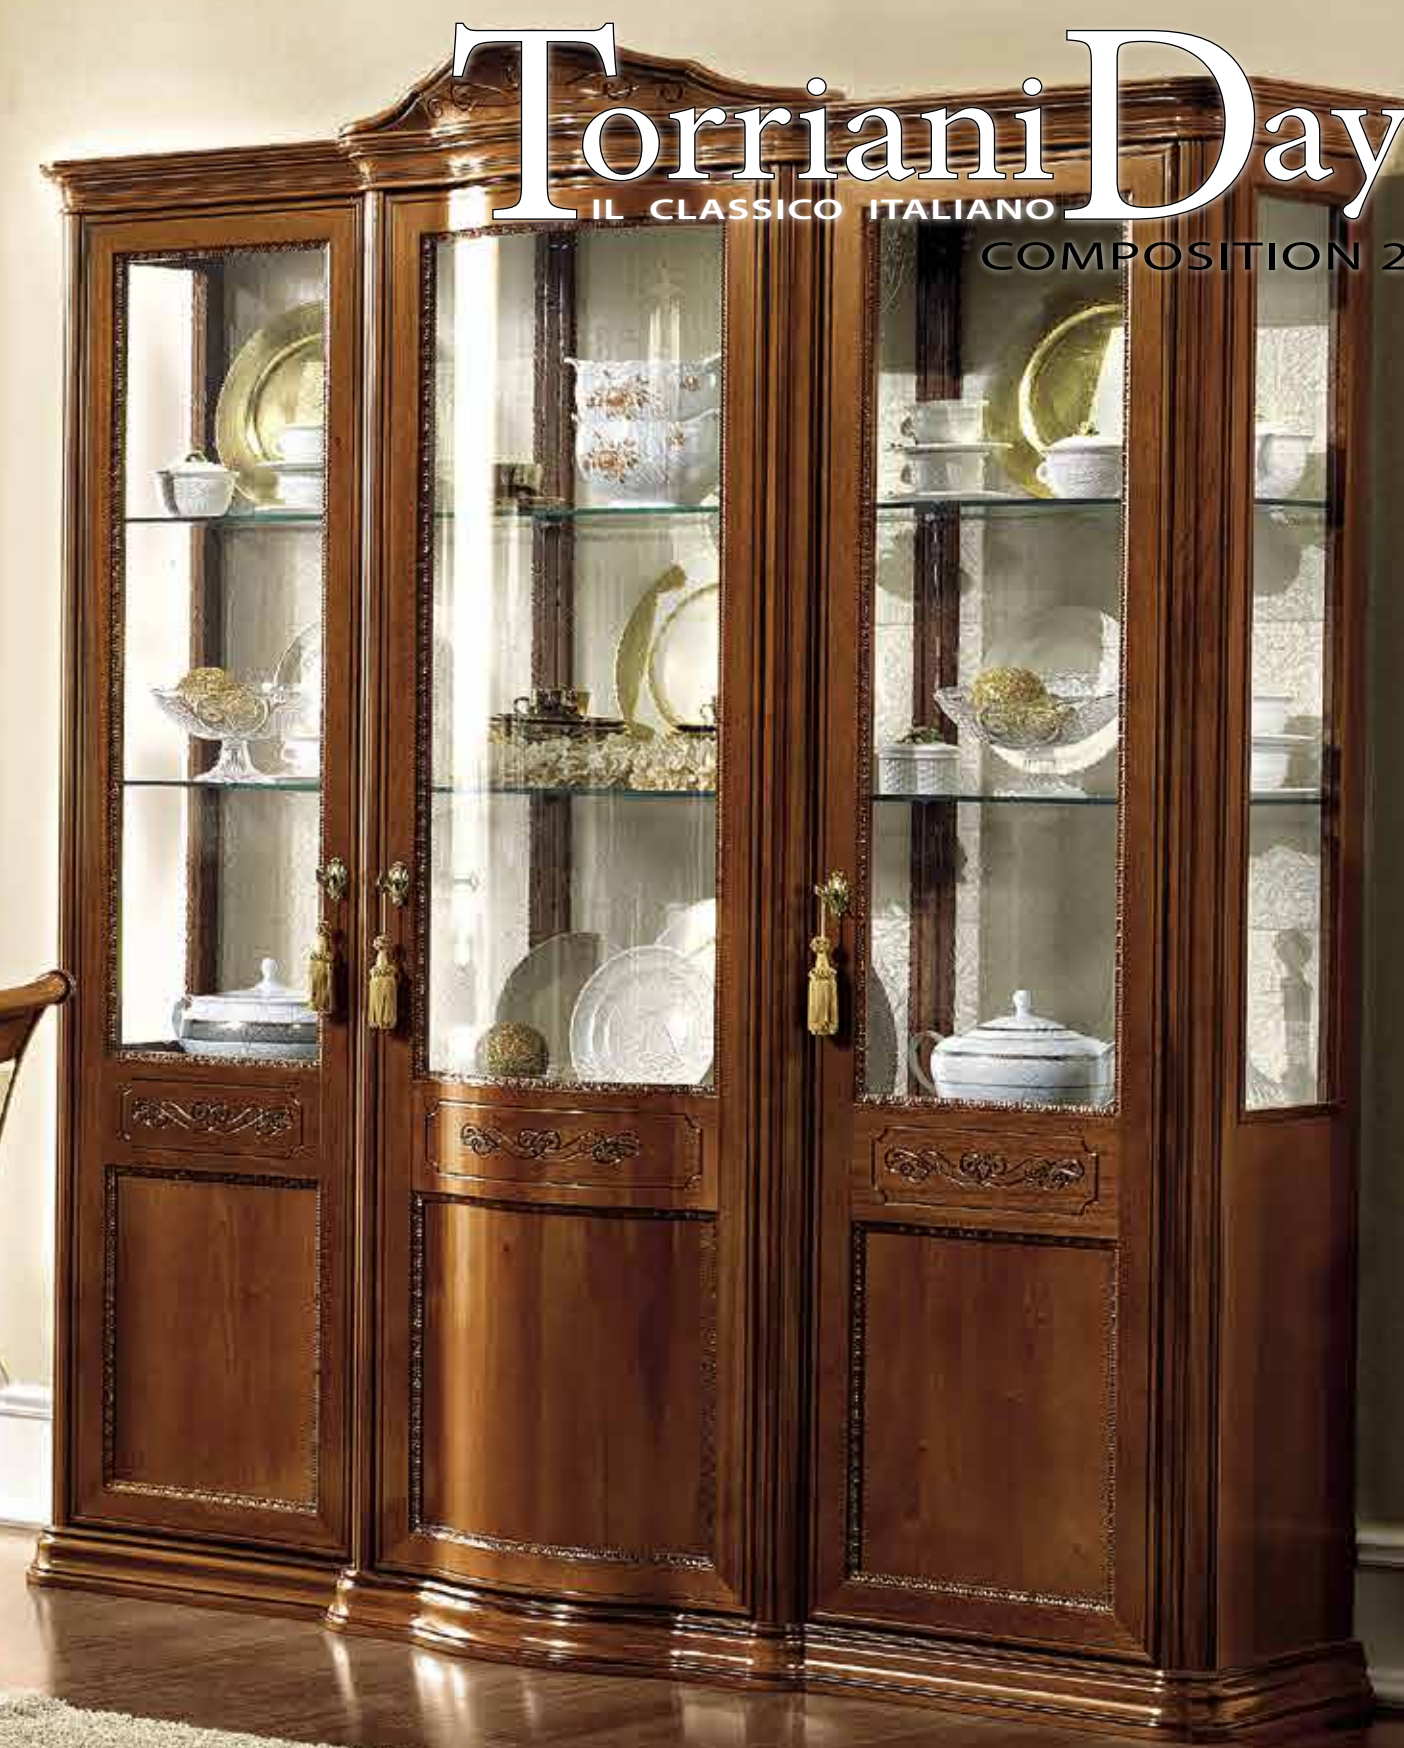

# Torriani Day

IL CLASSICO ITALIANO  
COMPOSITION 2

*Vetrina con anta legno curva e vetro; mini ante vetro laterali apribili dal montante e fianchi vetro.*

Curved wood and glass door vitrine; mini side glass doors with new central hinges and glass sides.