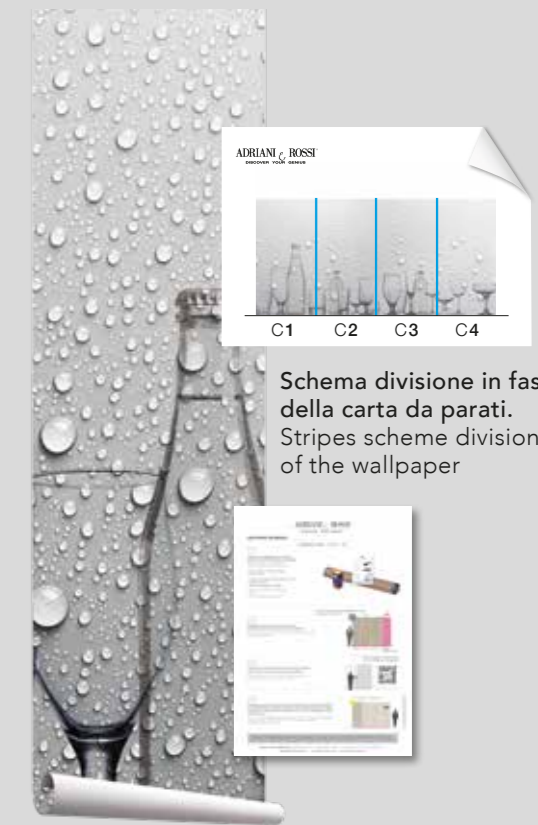

Schema divisione in fasce della carta da parati. Stripes scheme division of the wallpaper

04

ECCO COSA RICEVERAI.

Una volta effettuato l'ordine riceverai tutto il materiale completo per l'installazione della carta da parati.

Carta da parati arrotolata in fasce.

Istruzioni di posa in foglio A4.

Barattolo di colla incluso nel prezzo **PER ORDINI SUPERIORI A 10 MQ.**

ECCO COSA RICEVERAI.

Once you have placed your order you will receive all the complete materials for installing the wallpaper.

Wallpaper rolled into stripes.

Laying instructions in A4 sheet.

Glue pot included in the price **FOR ORDERS OVER 10 SQM.**