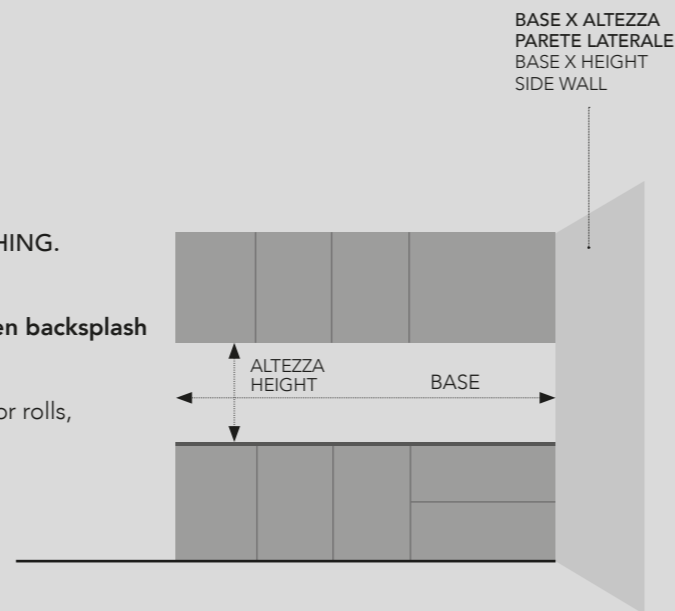

COME ORDINARE E POSARE IN CUCINA.

HOW TO ORDER AND INSTALL WALLPAPER.

01

PENSIAMO A TUTTO NOI.

Invia solamente le misure, base e altezza, dello **schienale della cucina** ed eventualmente della parete laterale, al resto ci pensiamo noi. Non fare nessun calcolo per rotoli, scarti, abbondanze e colla... **questo è il nostro compito!**

WE TAKE CARE OF EVERYTHING.

Send only the measurements, base and height, of the **kitchen backsplash** and possibly the side wall, We'll take care of the rest. Don't make any calculations for rolls, waste, excess and glue... **this is our job!**

02

Le carte REAL CEMENT possono essere fissate anche da persone inesperte. Applicare la colla sulla parete e sulla carta da parati. Si raccomanda di pulire la superficie prima di applicare la colla.

The REAL CEMENT wallpaper can be installed also by inexperienced persons. Apply the glue on the wall and on the wallpaper. We suggest to clean the surface before applying the glue.

NOTA IMPORTANTE

Prima di applicare la carta alla parete si prega di verificare sempre la corretta sequenza delle fasce. Non si accetteranno contestazioni dopo la posa della carta sulla parete.

IMPORTANT MEMO

Before applying the wallpaper on the wall please always verify the correct order of the stripes. We will not accept any kind of complaint after that the wallpaper is installed on the wall.

COME POSARE
LE NOSTRE CARTE

HOW INSTALL
OUR WALLPAPERS