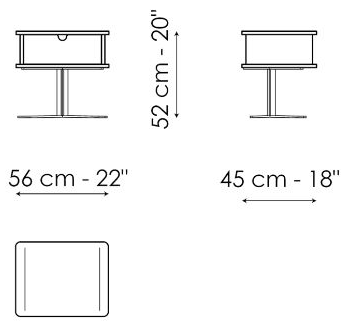

## **Nelson bedside table**

Width: 56cm

Depth: 45cm

Height: 52cm