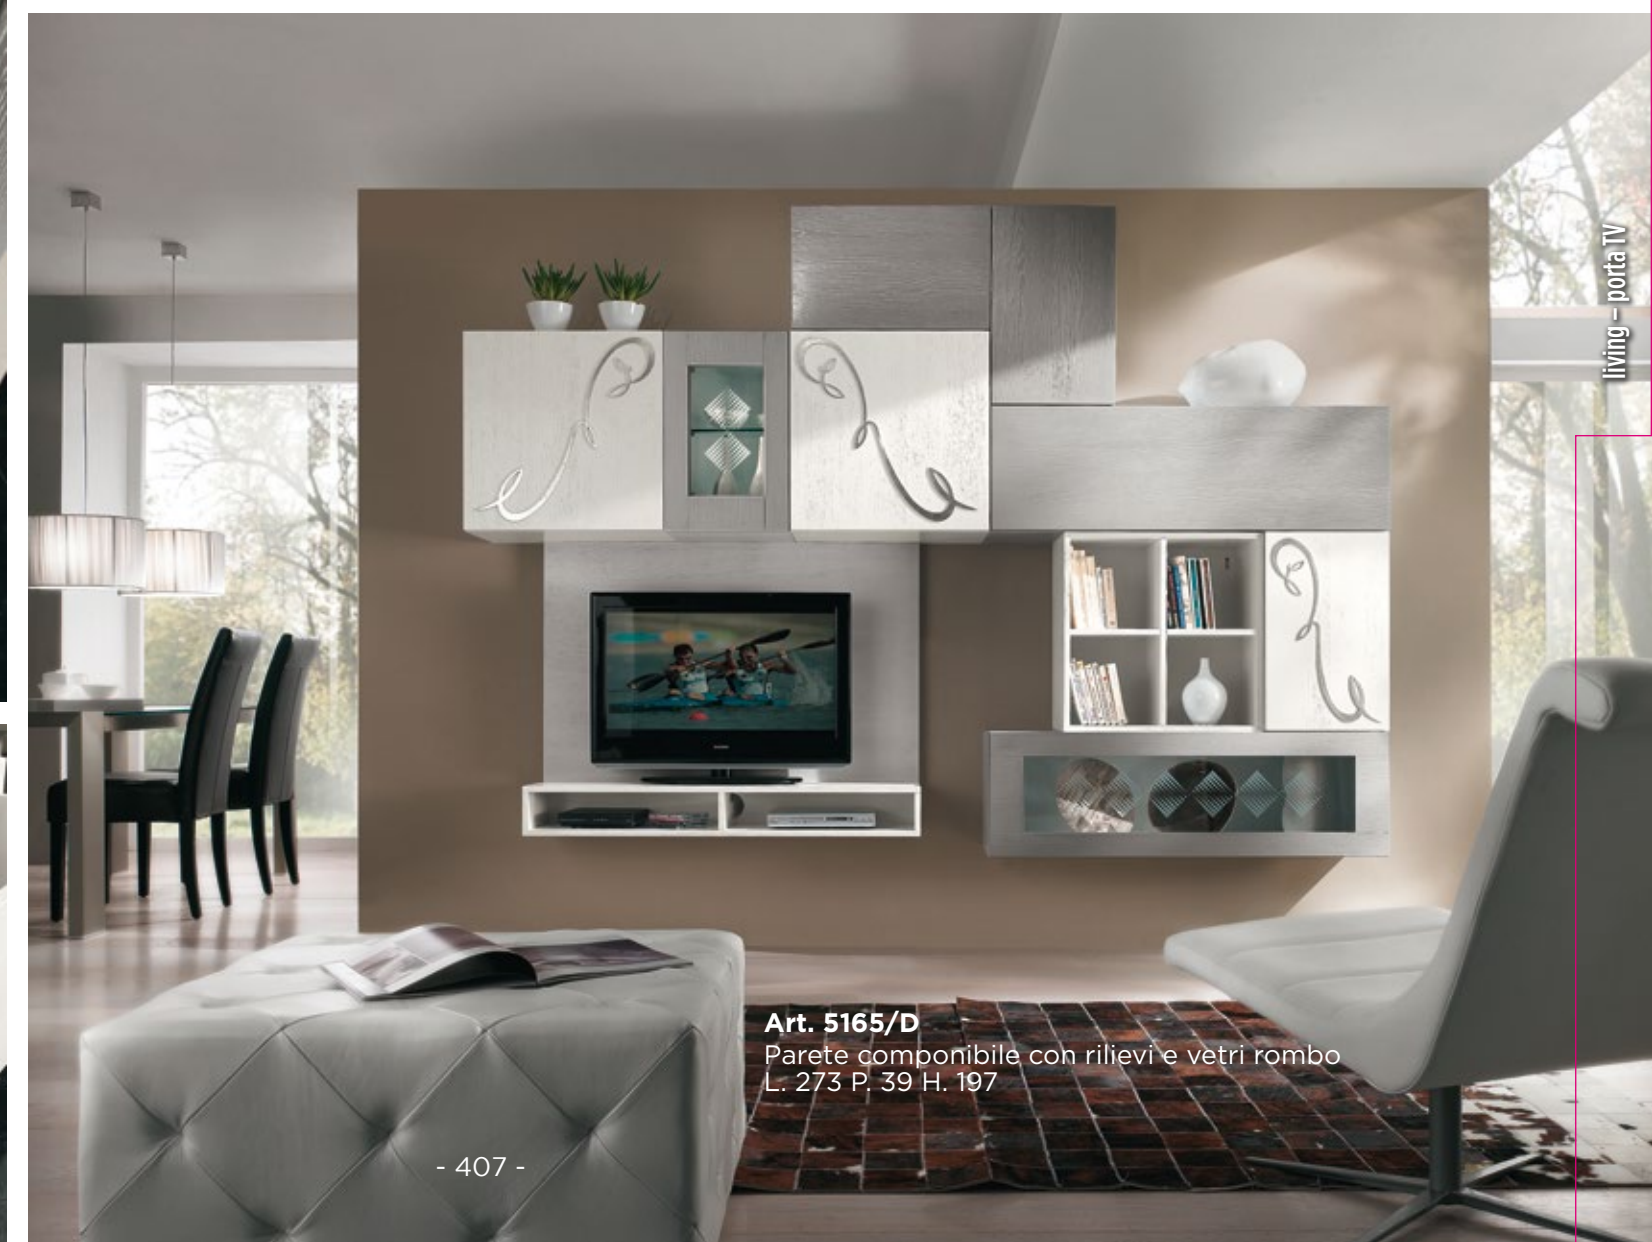

Art. 5166/D
Parete componibile vetri rombo
L. 273 P. 39 H. 197

Art. 5165/D
Parete componibile con rilievi e vetri rombo
L. 273 P. 39 H. 197