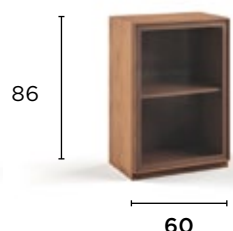

Art. 7178/D a vetro