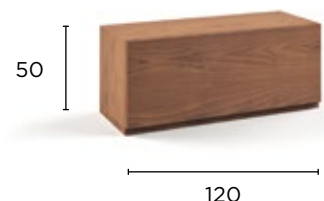

Art. 7143/D frontale liscio
Art. 7144/D frontale intaglio vert.
Art. 7145/D frontale. onda vert.