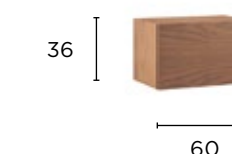

Art. 7211/D vetro vasistas
Art. 7215/D vetro ribalta

Art. 7212/D anta liscia vasistas
Art. 7213/D anta intaglio a dx vert. ap. vasistas
Art. 7214/D anta onda vert. vasistas
Art. 7216/D anta liscia ribalta
Art. 7217/D anta intaglio a sx vert. ap. ribalta
Art. 7218/D anta onda vert. ribalta