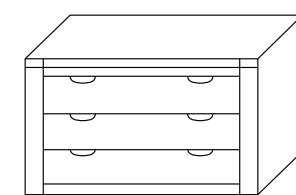

Art. 6363/D
Cass. 3c. standard L. 90