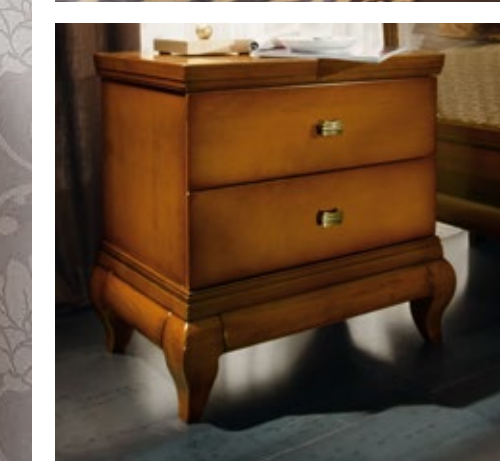

CAMERA
MILA
TANGANIKA

Art. 4074/D
Comodino 2c.
con decoro
L. 55 P. 38 H. 53

Art. 4058/160/D
Letto sag. imbottito con decoro
L. 187 P. 207 H. 124
Per rete da 160 x 195 non fornita

Art. 4059/180/D
Letto sag. imbottito con decoro
L. 207 P. 212 H. 124
Per rete da 180 x 200 non fornita

Art. 4078/280/D
Armadio 2P. scorrevoli
con specchi e decoro
L. 280 P. 66 H. 247

Art. 4079/240/D
Armadio 2P. scorrevoli
con specchi e decoro
L. 240 P. 66 H. 247

Art. 4072/D
Comò 4c. con decoro
L. 125 P. 55 H. 105

Art. 4076/D
Specchiera ovale
L. 90 H. 90

Art. 4073/D
Comò 4c. liscio
L. 125 P. 55 H. 105

Art. 4075/D
Comodino 2c. liscio
L. 55 P. 38 H. 53

Art. 4077/D
Specchiera rotonda
ø 90