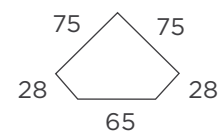

Art. 2829/D
Vetrina ad angolo 1P.
H. cm. 215

Art. 4646/D
Vetrina '700 sagomata 2P.
L. 100 P. 40 H. 150

Art. 2814/D
Vetrina 1 porta
L. 49 P. 46 H. 181

Art. 4637/D
Vetrina 2P. vetro con intaglio
L. 141 P. 48 H. 130