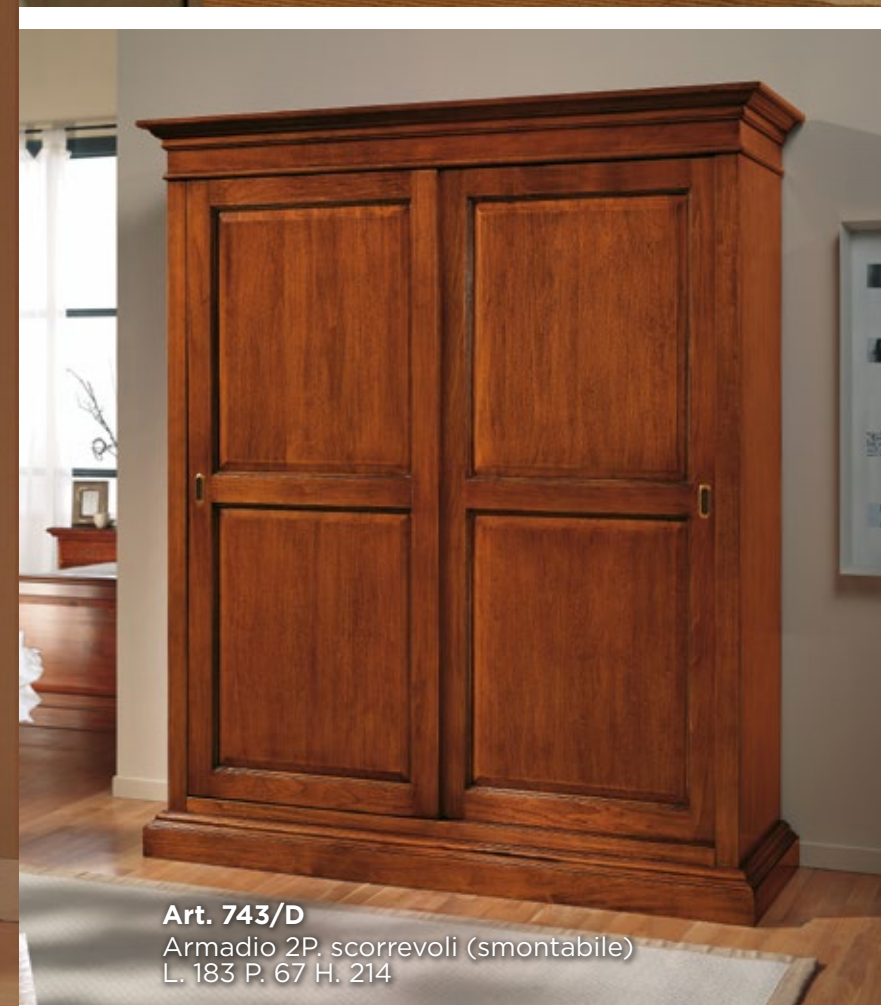

Art. 642/D
Armadio 2P. 2c.
NON SMONTABILE
L. 124 P. 60 H. 200

Art. 743/D
Armadio 2P. scorrevoli (smontabile)
L. 183 P. 67 H. 214