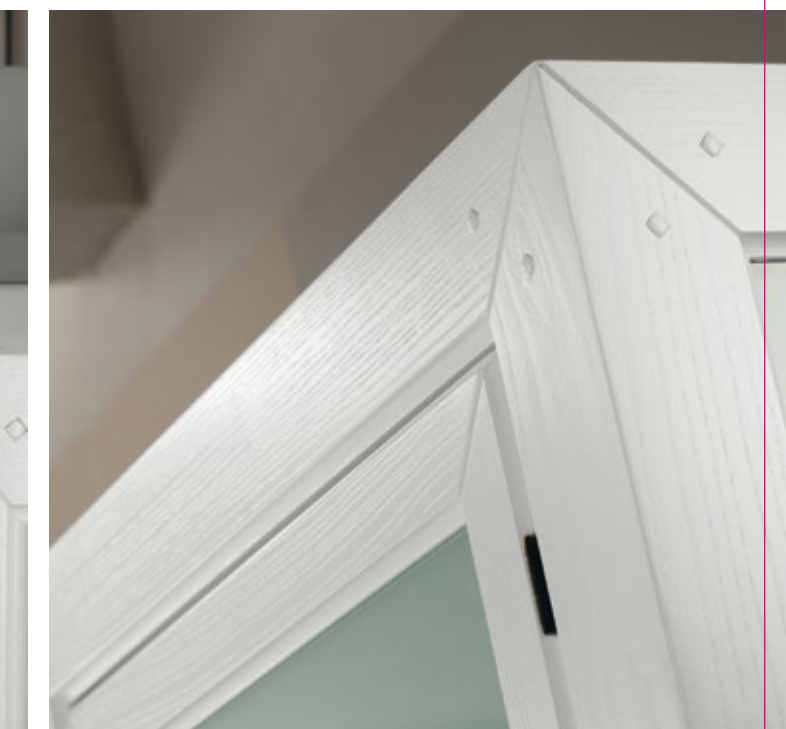

Art. 6738/D
Tavolino quadrato
L. 90 P. 90 H. 45

Art. 4732/D
Tavolin rett. Piano vetro
L. 120 P. 70 H. 33

Art. 4922/D
Modulo porta TV
L. 148 P. 34 H. 118

Art. 4920/D
Vetrina 1P. 1c. decoro a Dx
L. 85 P. 55 H. 213