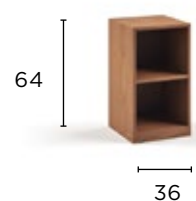

Art. 7182/D a giorno