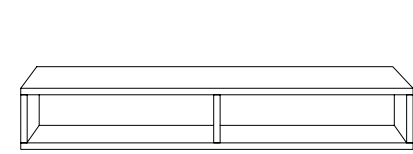

Art. 4974/D
Base 1 cestone L. 118,5 P. 53 H. 38

Art. 4982/D
Maniglia legno
L. 30 P. 1,6 H. 2

Art. 4975/D
Porta video due vani.
L. 104 P. 45 H. 15 Vano h. 11

Art. 4978/D
Pensile vasistas orizzontale
L. 118 P. 36 H. 37