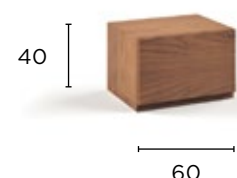

Art. 7149/D frontale liscio
Art. 7150/D frontale intaglio vert.
Art. 7151/D frontale. onda vert.