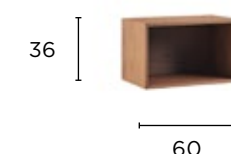

Art. 7206/D a vetro

Art. 7207/D anta liscia
Art. 7208/D anta intaglio vert.

Pensili orizzontali a giorno e con ante, apertura vasistas o ribalta. Profondità 36 senza anta, 38 con anta.

Art. 7209/D a giorno