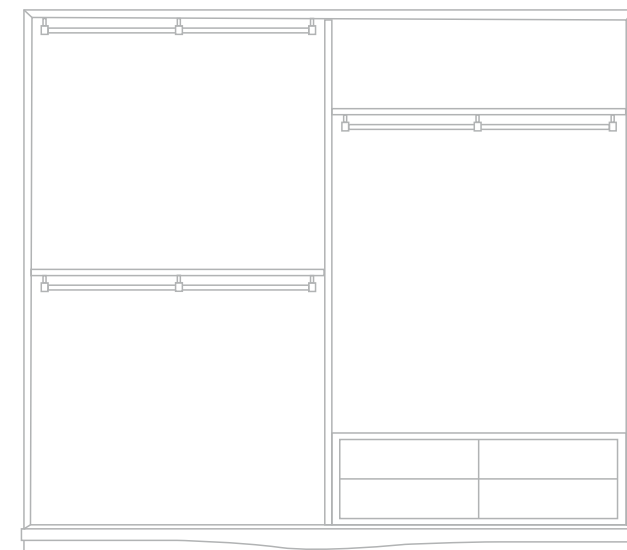

Art. 6625/D
Specchiera quadrata
L. 80 H. 80

Art. 6623/D
Comò 3 cassetti
L. 130 P. 51 H. 105