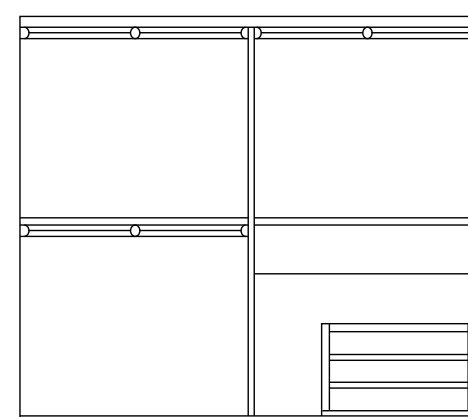

6368/D
Ripiano lungo aggiuntivo L. 135
L. 135 P. 56 Sp. 3

6361/D
Cassettiera 3c. blumotion
L. 95 P. 49 H. 54