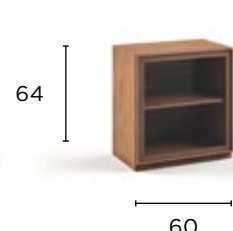

Art. 7174/D a vetro