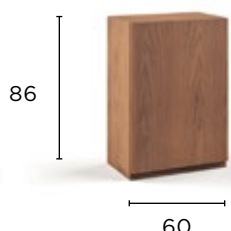

Art. 7179/D anta liscia
Art. 7180/D anta intaglio vert.
Art. 7181/D anta onda vert.