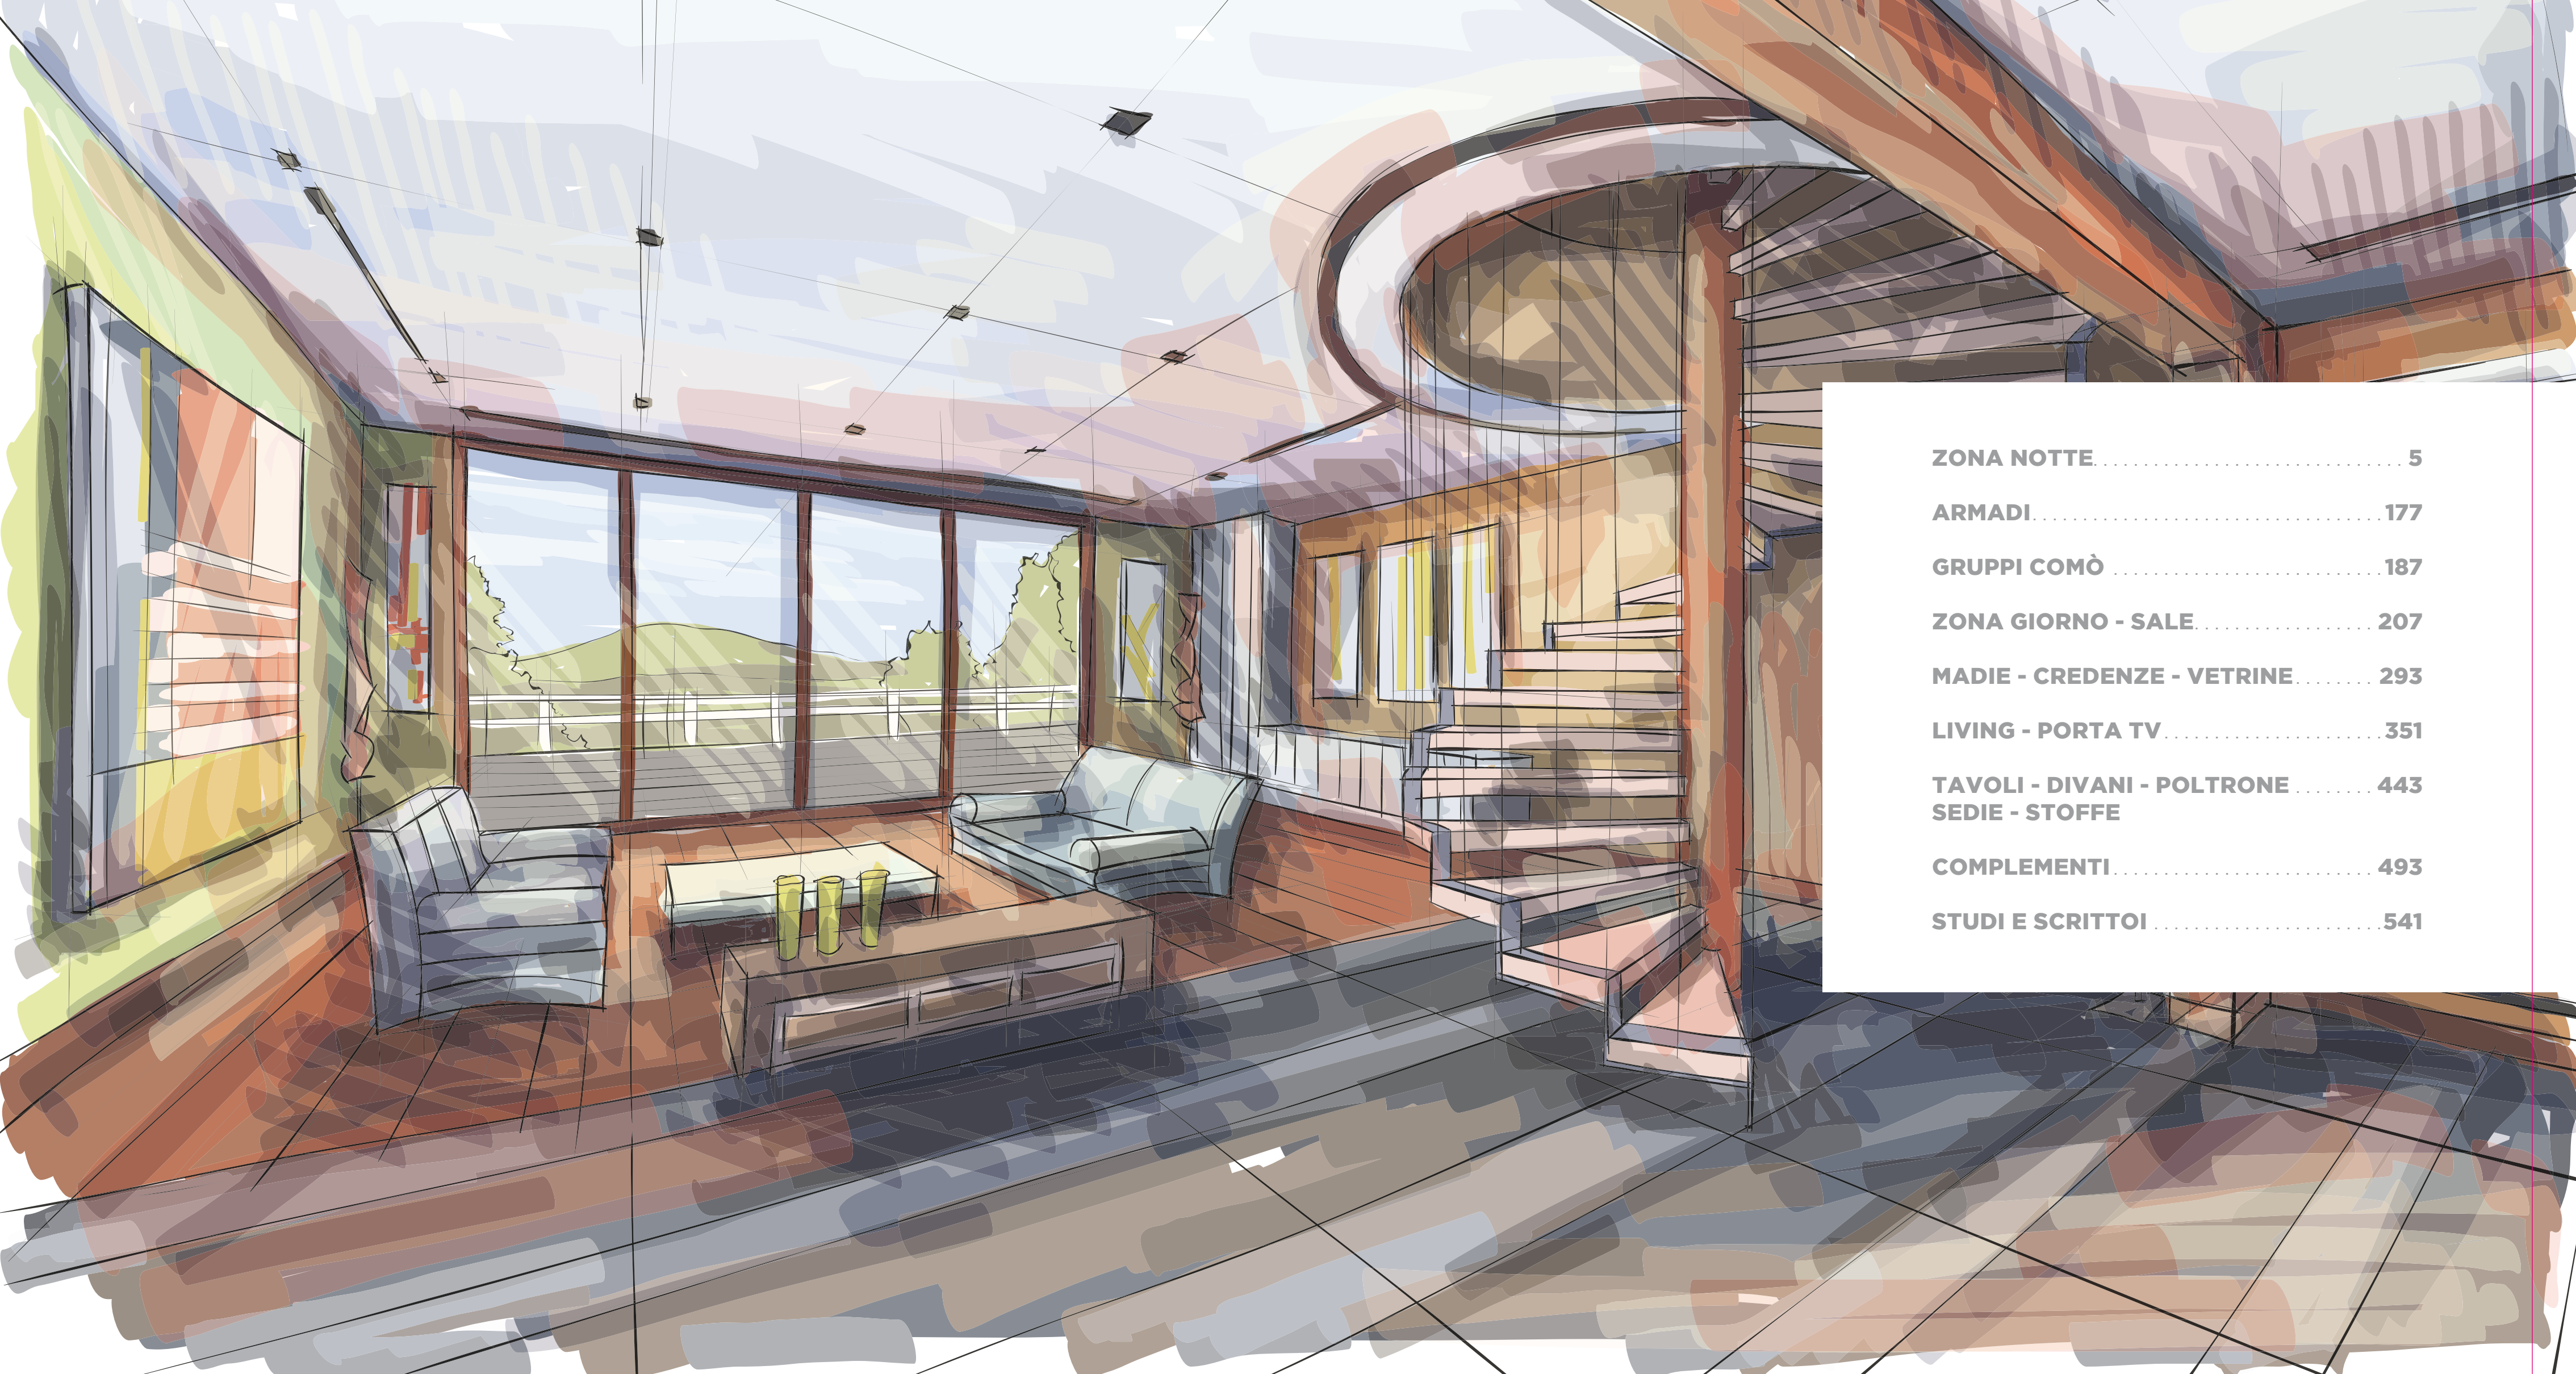

2022 NEW EMOTIONS

NUOVE EMOZIONI PER LA TUA CASA

ZONA NOTTE	5
ARMADI	177
GRUPPI COMÒ	187
ZONA GIORNO - SALE	207
MADIE - CREDENZE - VETRINE	293
LIVING - PORTA TV	351
TAVOLI - DIVANI - POLTRONE	443
SEDIE - STOFFE	
COMPLEMENTI	493
STUDI E SCRITTOI	541