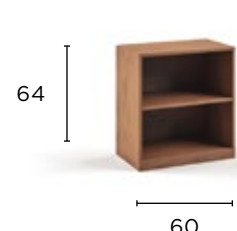

Basi a giorno, ad anta e moduli verticali a terra. Profondità 36 senza anta, 38 con anta.

Art. 7173/D a giorno