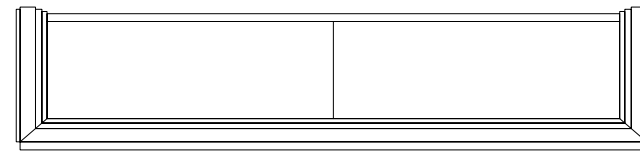

Art. 4973/D
Base 2 cestoni L. 168 P. 53 H. 38