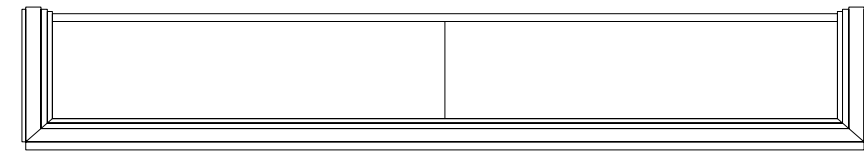

ELEMENTI PER COMPOSIZIONI COLL. GISELLE

Art. 4972/D
Base 2 cestoni L. 224 P. 53 H. 38