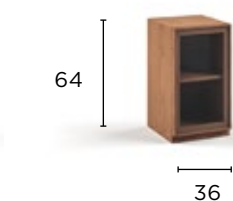

Art. 7183/D a vetro