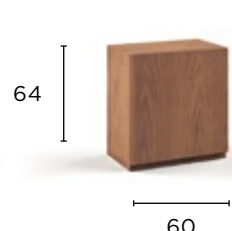

Art. 7175/D anta liscia
Art. 7176/D anta intaglio vert.