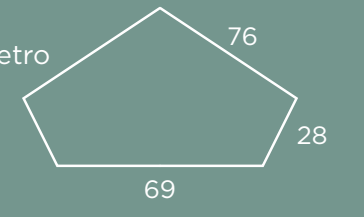

Art. 2699/D
 Sedia imbottita
 L. 47 P. 56 H. 99

Art. 2700/D
 Capotavola imbottito
 L. 63 P. 56 H. 99

Art. 2703/D
 Credenza 2P. 6c.
 L. 200 P. 51 H. 105

Art. 2829/D
 Angoliera 1P. vetro
 Lato 76 H. 215

SALA
GIORGIA
 TANGANIKKA