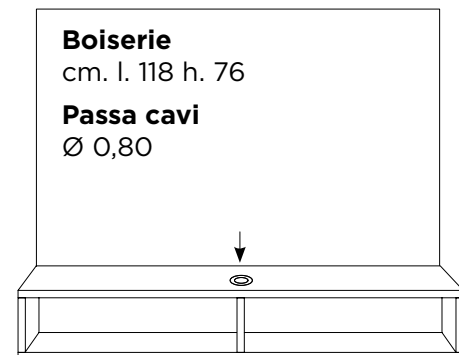

Art. 4976/D
Boiserie con porta TV e video
L. 118 P. 35 H. 91