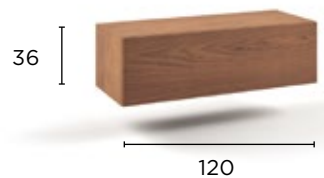

Art. 7167/D frontale liscio
Art. 7168/D frontale intaglio vert.
Art. 7169/D frontale. onda vert.