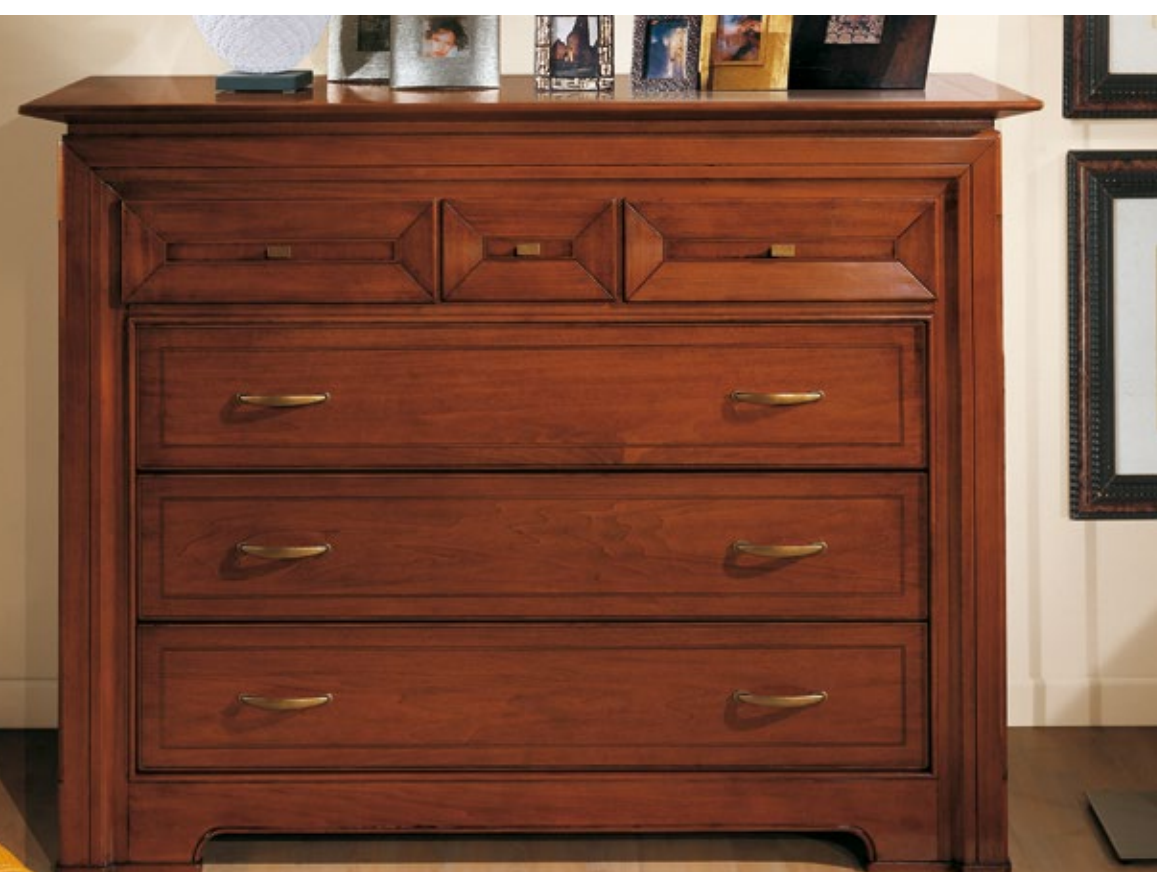

Art. 4080/280
 Armadio 2P. scorrevoli legno con decoro
 L. 280 P. 66 H. 247

Art. 4081/240
 Armadio 2P. scorrevoli legno con decoro
 L. 240 P. 66 H. 247

Art. 4191/D
Comò basso 6c.
L. 132 P. 56 H. 100

Art. 4188/D
Letto con testata imbottita
L. 171 P. 204 H. 116
Interno 165 x 198