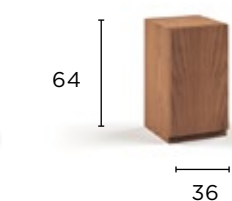

Art. 7184/D anta liscia
Art. 7185/D anta intaglio orizz.
Art. 7186/D anta onda orizz.