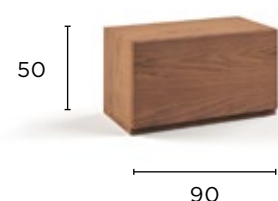

Art. 7140/D frontale liscio
Art. 7141/D frontale intaglio vert.
Art. 7142/D frontale. onda vert.