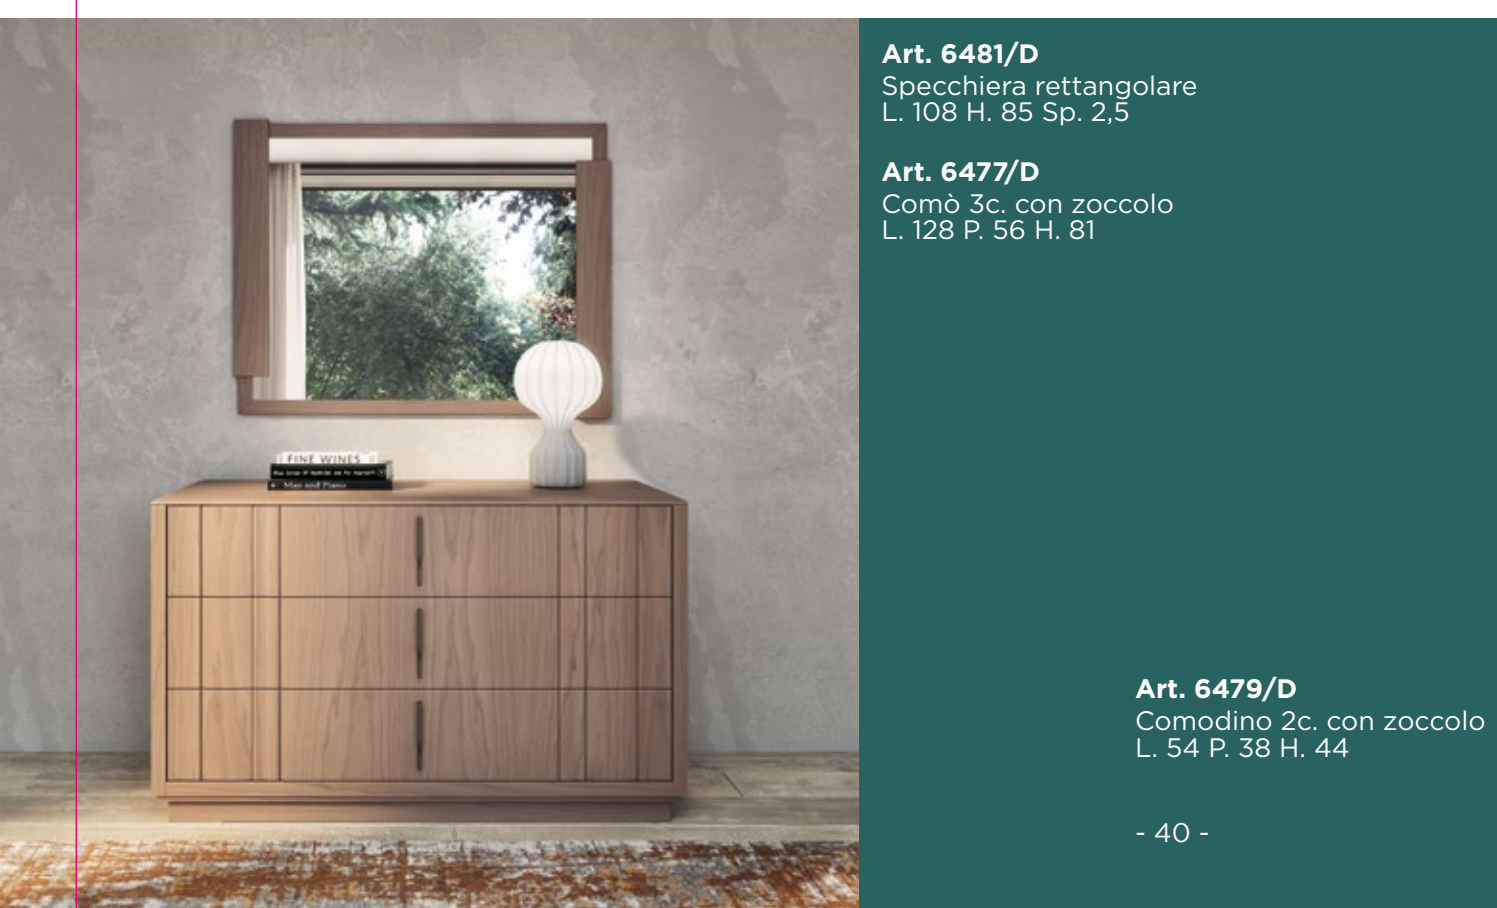

Art. 6474/D
Letto testata legno
L. 170 P. 211 H. 99

Art. 6479/D
Comodino 2c. con zoccolo
L. 54 P. 38 H. 44

Art. 6477/D
Comò 3c. con zoccolo
L. 128 P. 56 H. 81