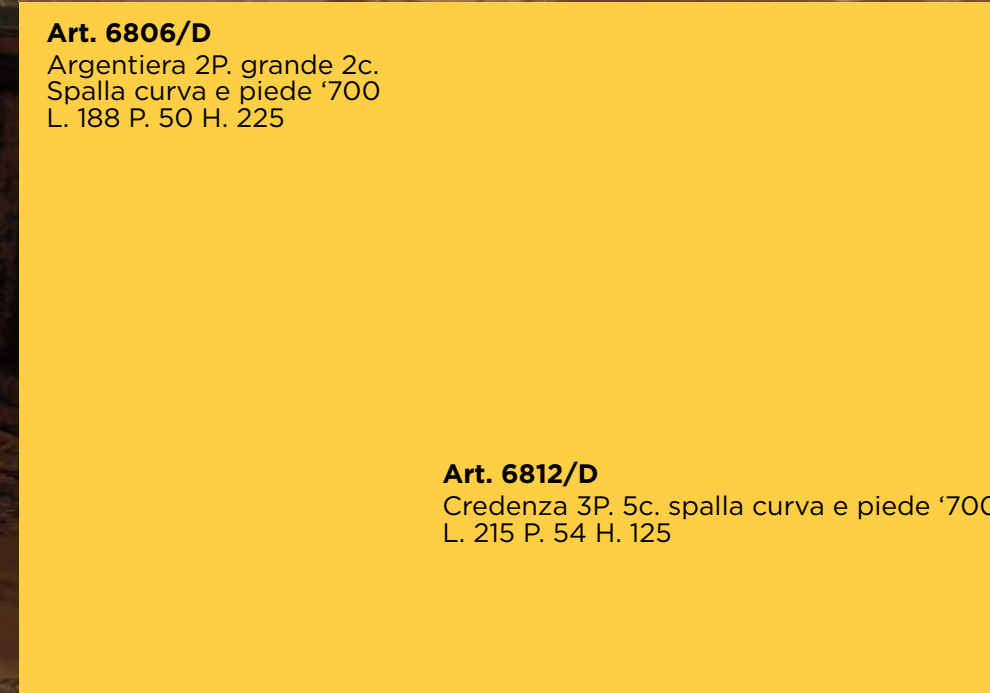

Art. 6812/D
Credenza 3P. 5c. spalla curva e piede '700
L. 215 P. 54 H. 125