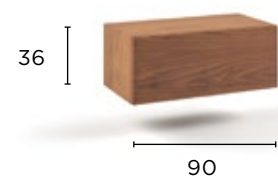

Art. 7164/D frontale liscio
Art. 7165/D frontale intaglio vert.
Art. 7166/D frontale. onda vert.