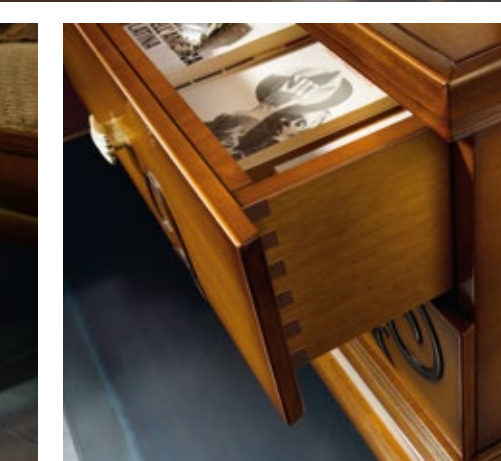

CAMERA
MILA
TANGANIKA

Art. 4074/D
Comodino 2c.
con decoro
L. 55 P. 38 H. 53

Art. 4058/160/D
Letto sag. imbottito con decoro
L. 187 P. 207 H. 124
Per rete da 160 x 195 non fornita

Art. 4059/180/D
Letto sag. imbottito con decoro
L. 207 P. 212 H. 124
Per rete da 180 x 200 non fornita

Art. 4078/280/D
Armadio 2P. scorrevoli
con specchi e decoro
L. 280 P. 66 H. 247

Art. 4079/240/D
Armadio 2P. scorrevoli
con specchi e decoro
L. 240 P. 66 H. 247

Art. 4072/D
Comò 4c. con decoro
L. 125 P. 55 H. 105

Art. 4076/D
Specchiera ovale
L. 90 H. 90

Art. 4073/D
Comò 4c. liscio
L. 125 P. 55 H. 105

Art. 4075/D
Comodino 2c. liscio
L. 55 P. 38 H. 53

Art. 4077/D
Specchiera rotonda
ø 90