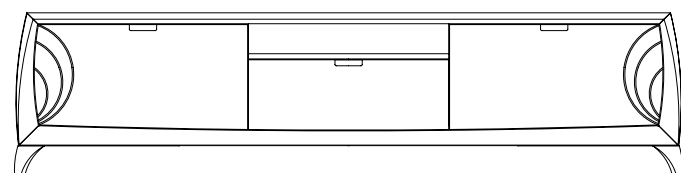

Art. 6148/D
Base 3 cestoni con incisioni e vano
L. 248 P. 57 H. 60