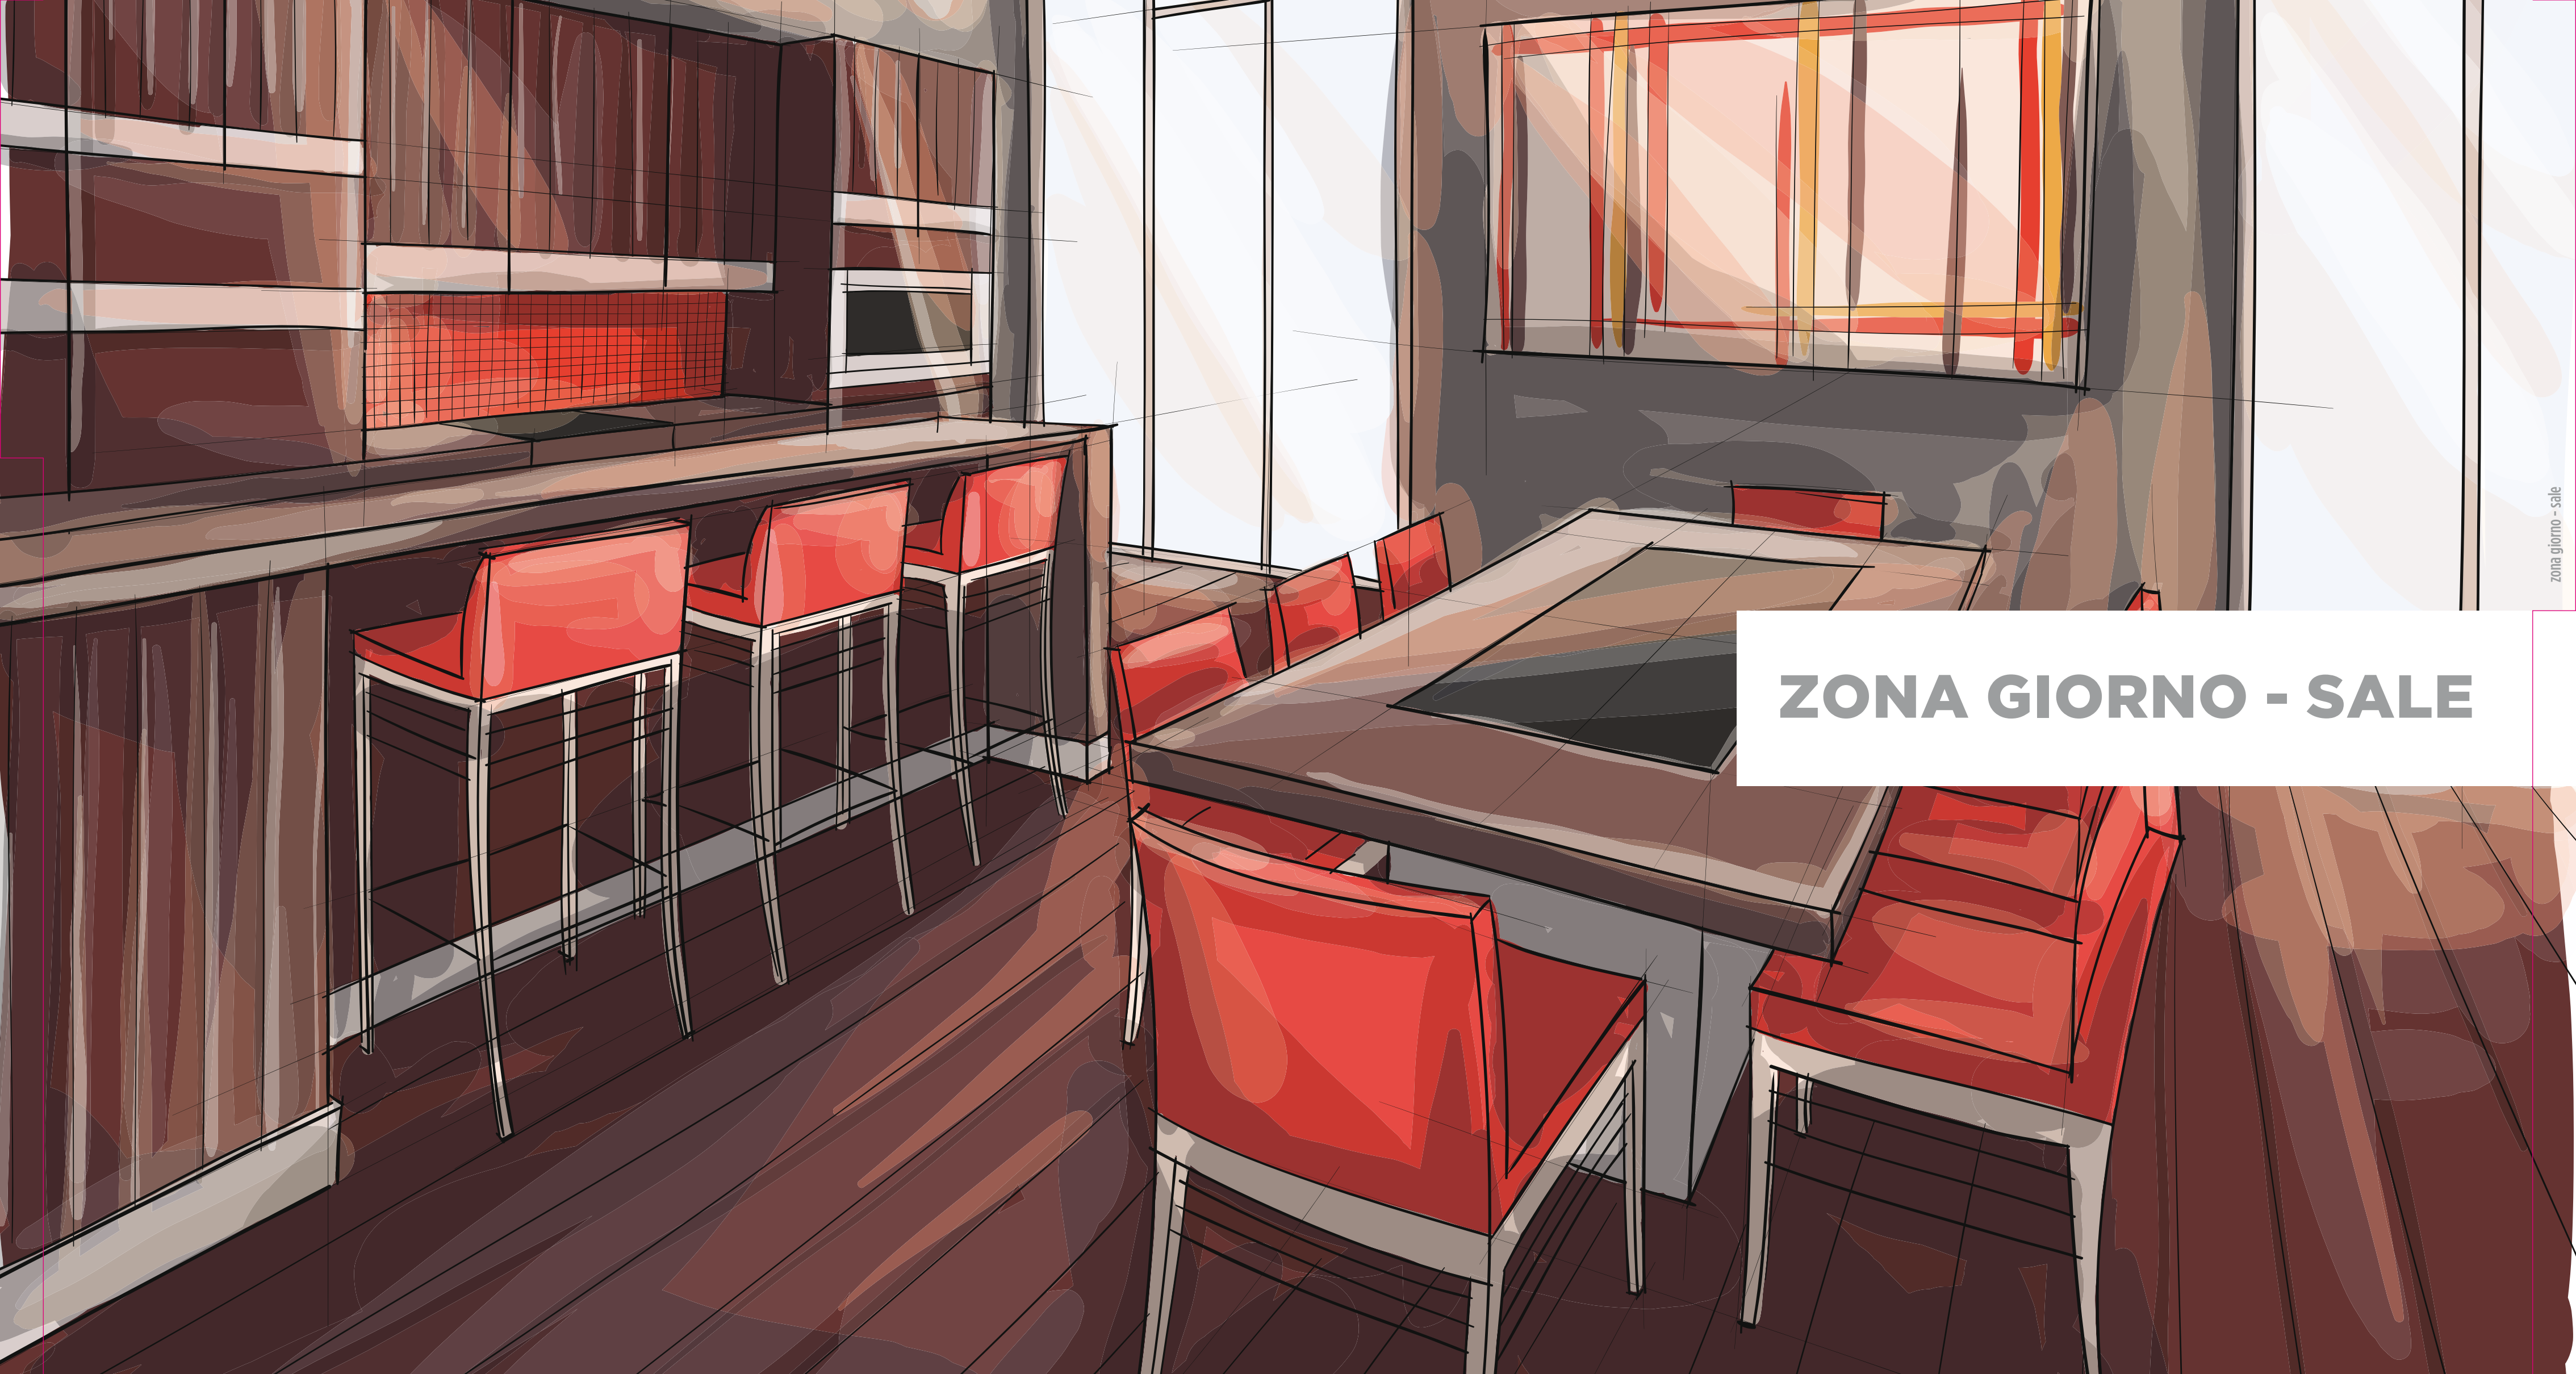

ZONA GIORNO - SALE