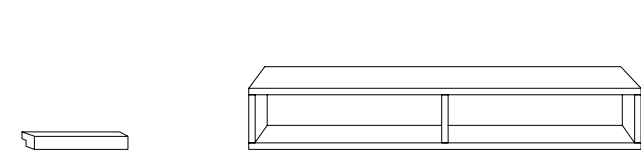

Art. 4974/D
Base 1 cestone L. 118,5 P. 53 H. 38

Art. 4982/D
Maniglia legno
L. 30 P. 1,6 H. 2

Art. 4975/D
Porta video due vani.
L. 104 P. 45 H. 15 Vano h. 11

Art. 4978/D
Pensile vasistas orizzontale
L. 118 P. 36 H. 37