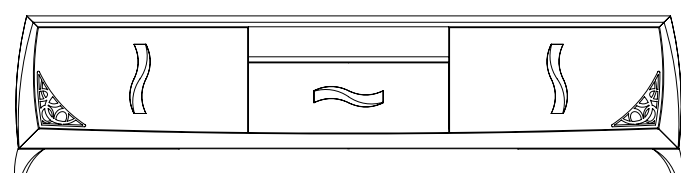

Art. 6152/D
Base 3 cestoni con trafori e vano
L. 248 P. 57 H. 60