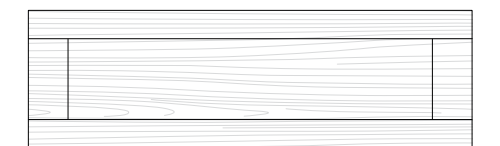

Art. 5019/D
Anta orizzontale telaio
L. 117,6 H. 36,6