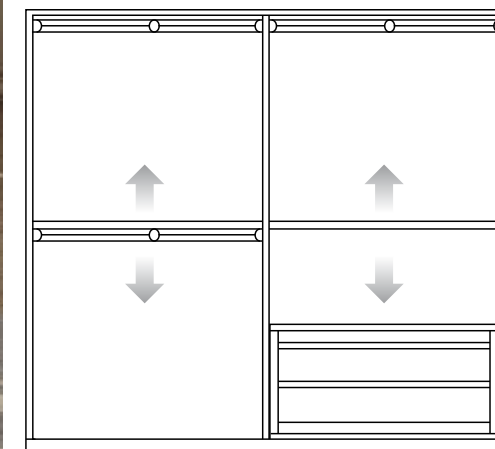

CAMERA SOPHIE FRASSINO

Art. 2355/D
Letto testata
imbottita ecopelle
L. 180 P. 212 H. 131