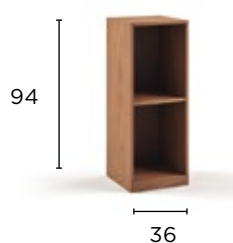

Art. 7187/D a giorno