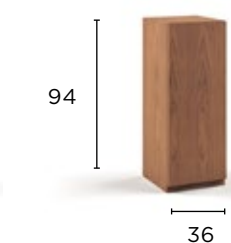

Art. 7189/D anta liscia
Art. 7190/D anta intaglio orizz.
Art. 7191/D anta onda orizz.