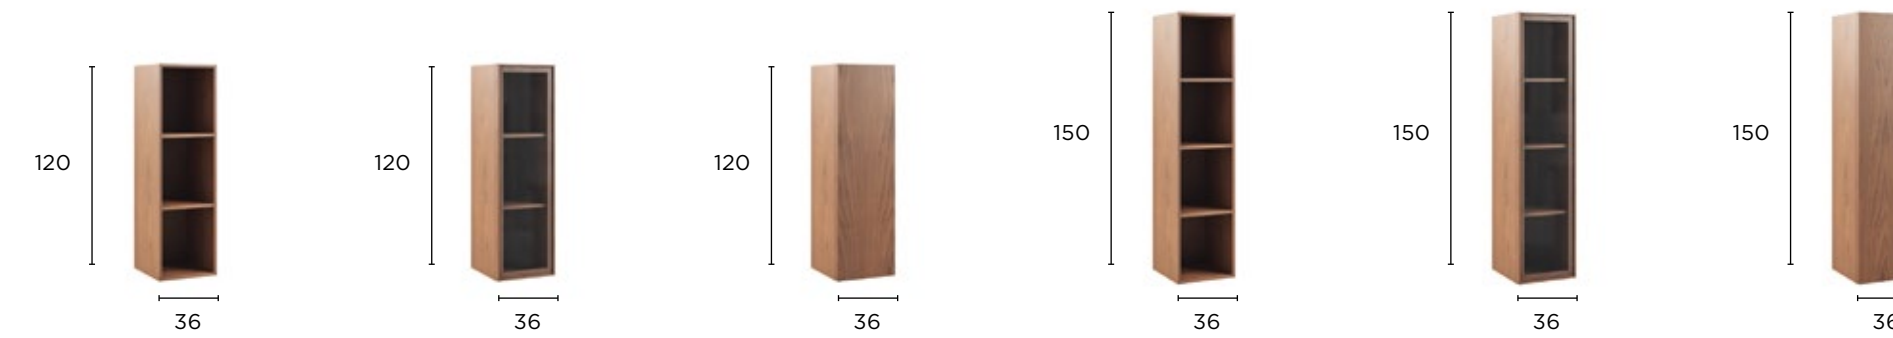

Art. 7266/D giorno
Art. 7267/D a vetro
Art. 7268/D anta liscia
Art. 7269/D anta intaglio orizz.
Art. 7270/D anta onda orizz.
Art. 7271/D giorno
Art. 7272/D a vetro
Art. 7273/D anta liscia
Art. 7274/D anta intaglio vert.
Art. 7275/D anta onda orizz.

Altri moduli.