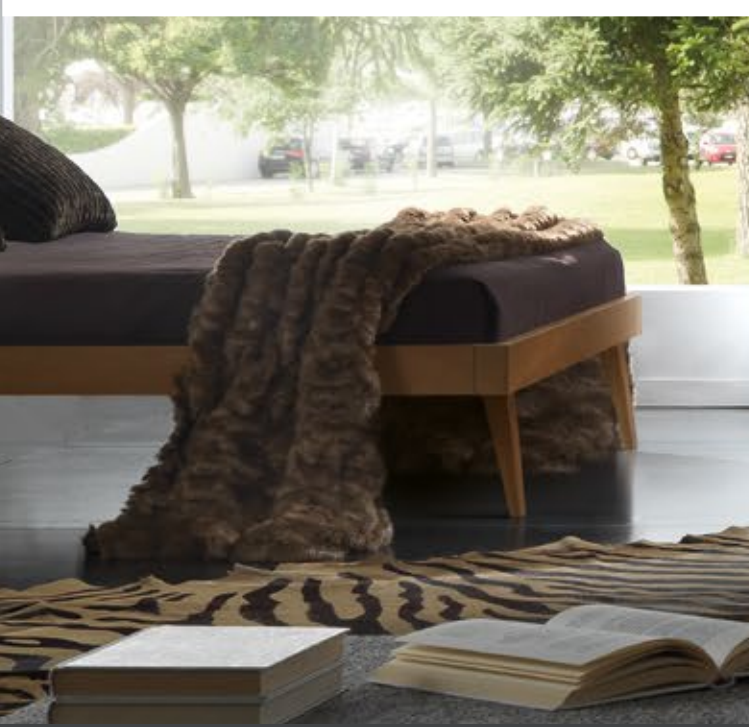

ZONA NOTTE

CAMERA VITTORIA FRASSINO

Art. 2327/D
Comodino 2c. con zoccolo
L. 52 P. 39 H. 51

Art. 2328/D
Comodino 2c. apertura
push-pull con zoccolo
L. 52 P. 39 H. 51

Art. 2334/D
Letto testata imbottita ecopelle
L. 185 P. 205 H. 123