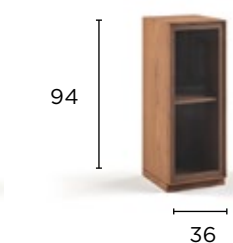

Art. 7188/D a vetro