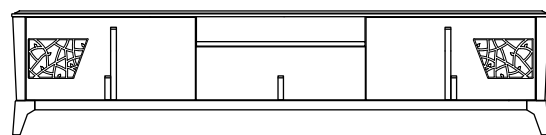

ELEMENTI PER COMPOSIZIONI COLL. MANHATTAN

Art. 7306/D
Base 3c. con trafori, maniglie legno e piedini
L. 236 P. 56 H. 54,3