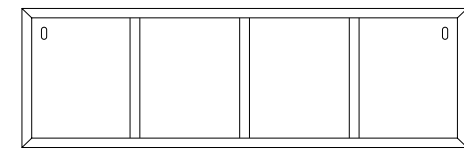

Art. 4985/D
Pensile orizzontale 4 vani
L. 118 P. 36 H. 37