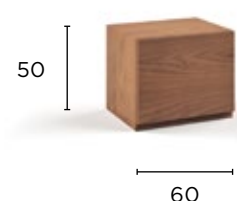

ELEMENTI PER COMPOSIZIONI COLL. NOVA

Basi a terra con cassettone, profondità 47

Art. 7137/D frontale liscio
Art. 7138/D frontale intaglio vert.
Art. 7139/D frontale. onda vert.