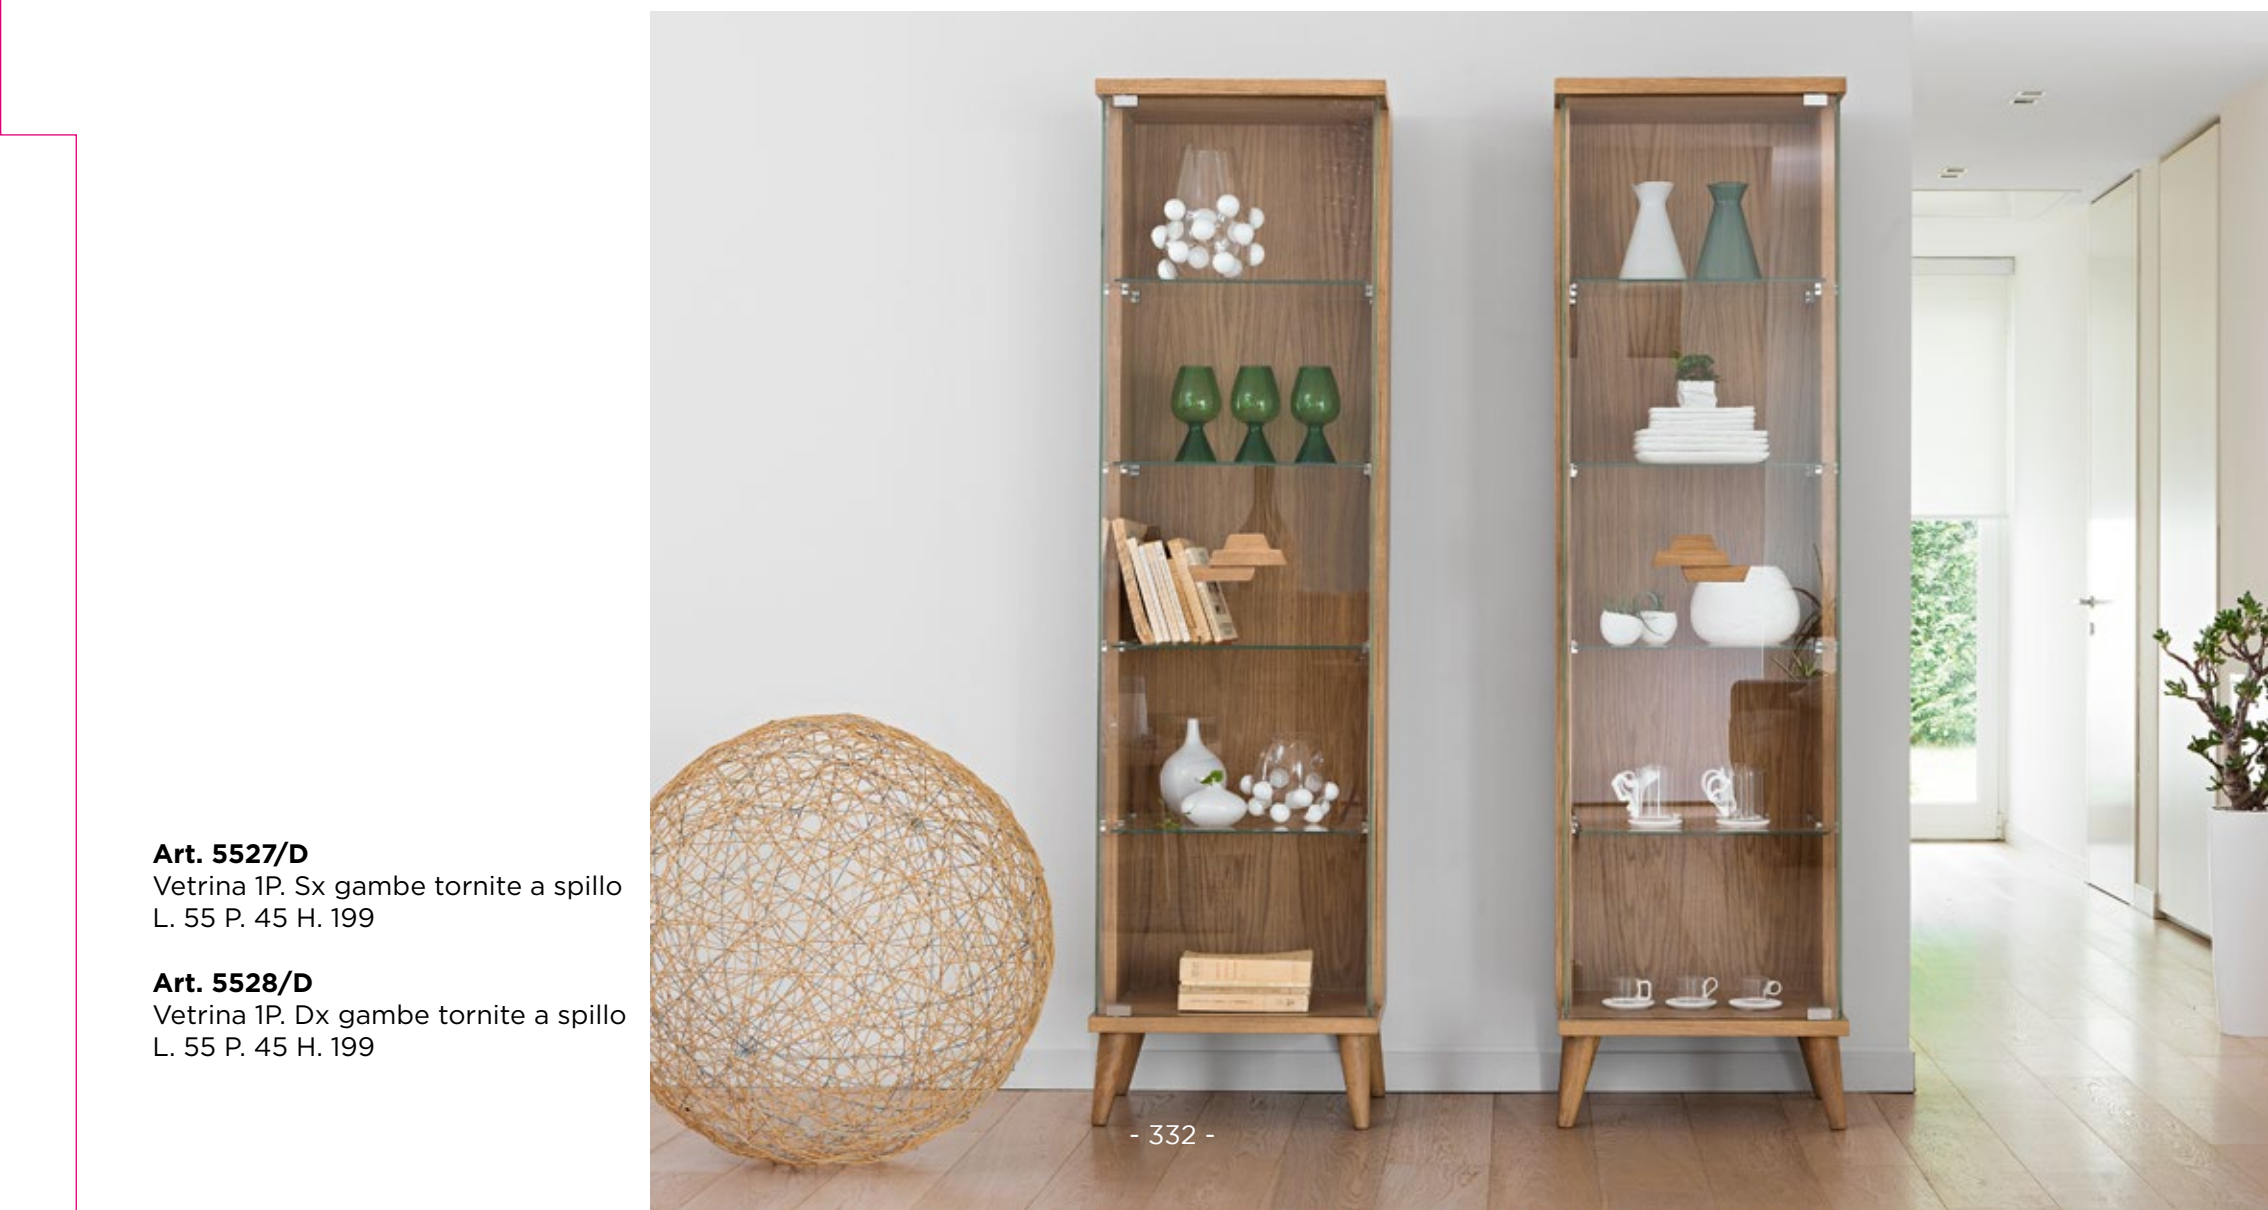

Art. 4588/D
Vetrina 1P. Sx con zoccolo
L. 55 P. 45 H. 189

Art. 4589/D
Vetrina 1P. Dx con zoccolo
L. 55 P. 45 H. 189

Art. 5531/D
Vetrina 1P. Sx 2c. gambe tornite a spillo
L. 55 P. 45 H. 199

Art. 5532/D
Vetrina 1P. Dx 2c. gambe tornite a spillo
L. 55 P. 45 H. 199

Art. 5529/D
Vetrina 1P. Sx 2c. zoccolo chiuso
L. 55 P. 45 H. 189

Art. 5530/D
Vetrina 1P. Dx 2c. zoccolo chiuso
L. 55 P. 45 H. 189

Art. 5527/D
Vetrina 1P. Sx gambe tornite a spillo
L. 55 P. 45 H. 199

Art. 5528/D
Vetrina 1P. Dx gambe tornite a spillo
L. 55 P. 45 H. 199