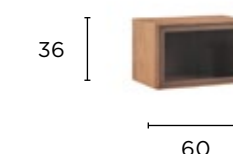

Art. 7211/D vetro vasistas
Art. 7215/D vetro ribalta