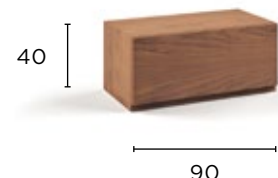

Art. 7152/D frontale liscio
Art. 7153/D frontale intaglio vert.
Art. 7154/D frontale. onda vert.