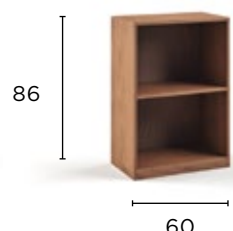

Art. 7175/D anta liscia
Art. 7176/D anta intaglio vert.

Art. 7177/D a giorno