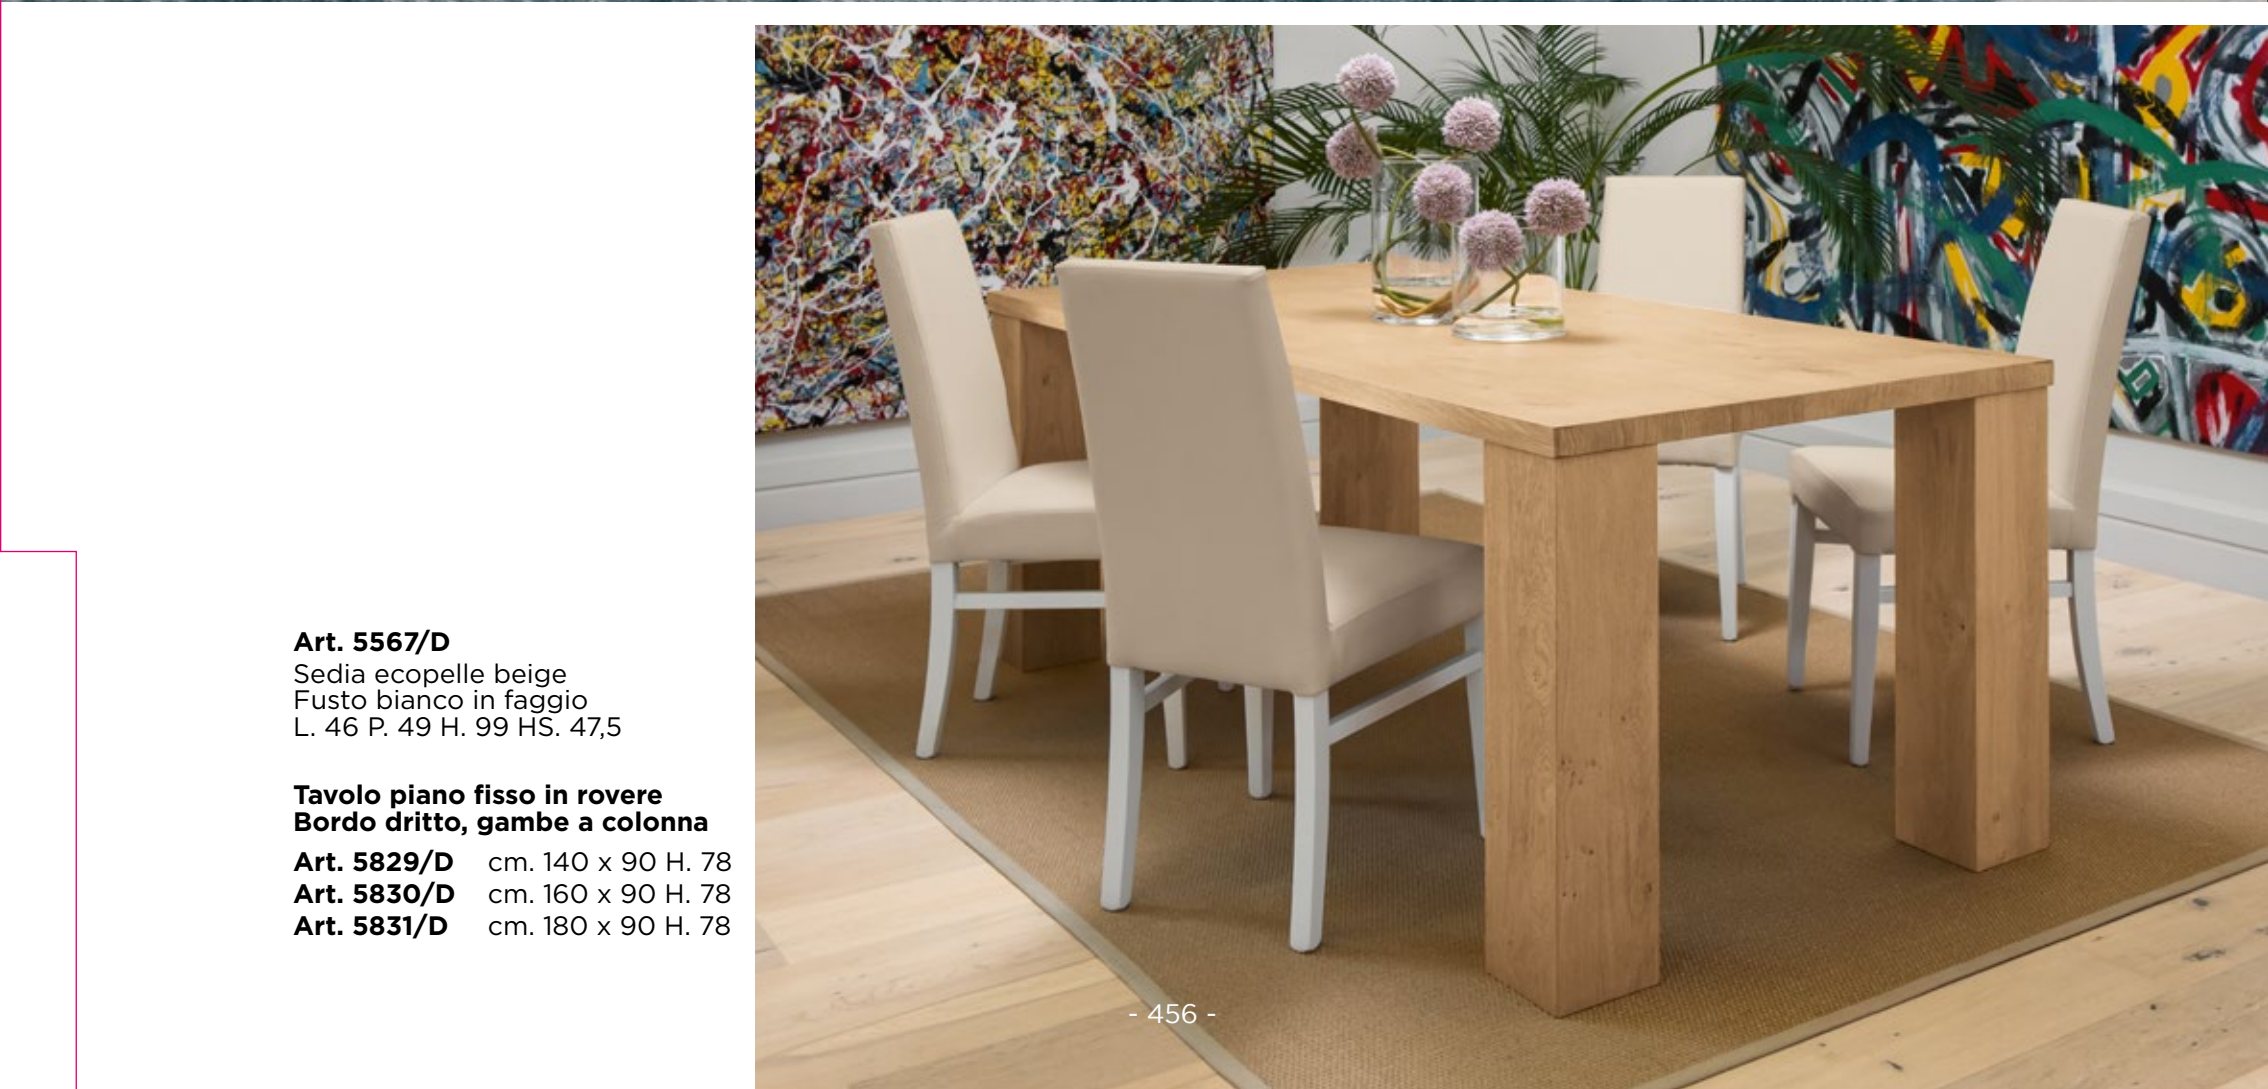

Art. 5567/D

Sedia ecopelle beige
Fusto bianco in faggio
L. 46 P. 49 H. 99 HS. 47,5

Tavolo piano fisso in rovere Bordo dritto, gambe a colonna

- Art. 5829/D** cm. 140 x 90 H. 78
- Art. 5830/D** cm. 160 x 90 H. 78
- Art. 5831/D** cm. 180 x 90 H. 78