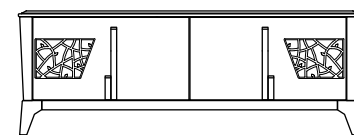

Art. 7307/D
Base 2c. con trafori, man. legno e piedini
L. 150 P. 56 H. 54,3