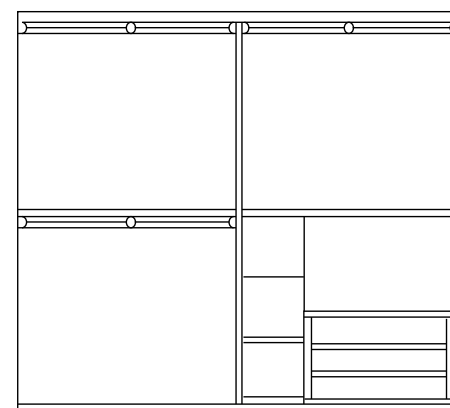

CAMERA MANHATTAN FRASSINO

6361/D
Cassettiera 3c. blumotion
L. 95 P. 49 H. 54

6366/D
Rastel 3 vani
L. 40,5 P. 55 H. 114