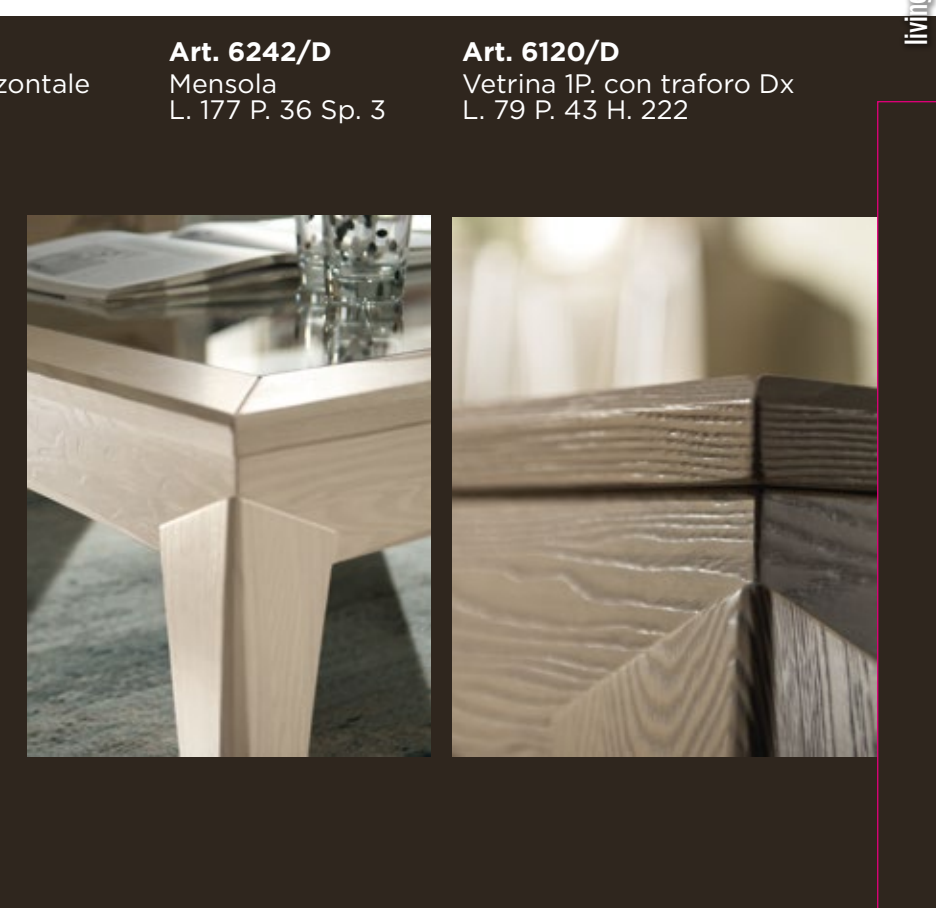

Art. 4748/D
Base 3c.
con decoro e vano
L. 154 P. 55 H. 63

Art. 6110/D
Tavolino rettangolare
piano vetro
L. 118 P. 68 H. 41

Art. 6111/D
Tavolino quadrato
piano vetro
L. 93 P. 93 H. 41

Art. 5759/D
 Libreria media a giorno
 L. 80 P. 45 H. 205