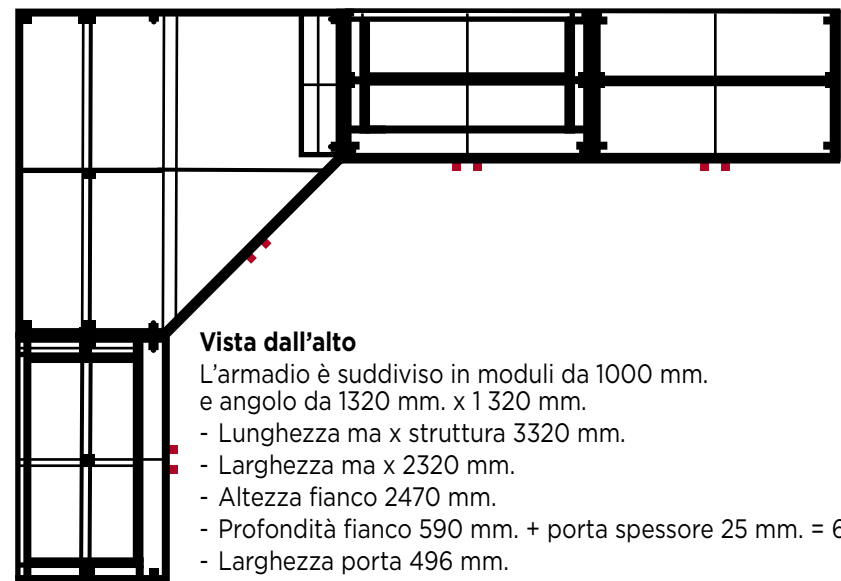

Vista dall'alto

1. L'armadio è suddiviso in moduli da 1000 mm. e angolo da 1320 mm. x 1320 mm.
2. Lunghezza ma x struttura 3320 mm.
   - Larghezza ma x 2320 mm.
   - Altezza fianco 2470 mm.
   - Profondità fianco 590 mm. + porta spessore 25 mm. = 615 mm.
   - Larghezza porta 496 mm.
   - Altezza porta 2460 mm.