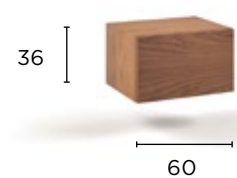

Basi sospese con cassettone, profondità 47

Art. 7161/D frontale liscio
Art. 7162/D frontale intaglio vert.
Art. 7163/D frontale. onda vert.