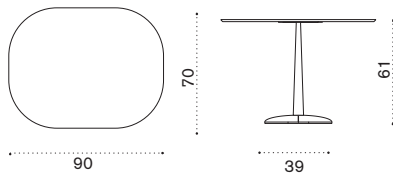

Lounge dining table 70x90 h 61

Item	Description
EJTRH3B43LB	Warmwhite + c. stone white
EJTRH3B43LV	Warmwhite + c. stone black
EJTRH3B43LT	Warmwhite + c. stone grey
EJTRH3B48LB	Sepia black + c. stone white
EJTRH3B48LV	Sepia black + c. stone black
EJTRH3B48LT	Sepia black + c. stone grey
EJTRH3B51LB	Coffee brown + c. stone white
EJTRH3B51LV	Coffee brown + c. stone black
EJTRH3B51LT	Coffee brown + c. stone grey
EJTRH3B44LB	Warmgrey + c. stone white
EJTRH3B44LV	Warmgrey + c. stone black
EJTRH3B44LT	Warmgrey + c. stone grey
COVER522	Rain cover 92X72 h63

→ 28 → 2 2 boxes 1X 47X47X64H 19 Kg + 1X 77X97X6H 11,5 Kg

Dining table 70x90 h 75