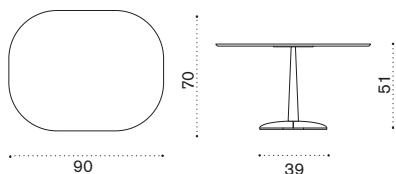

EJTRH2B43LB	Warmwhite + c. stone white
EJTRH2B43LV	Warmwhite + c. stone black
EJTRH2B43LT	Warmwhite + c. stone grey
EJTRH2B48LB	Sepia black + c. stone white
EJTRH2B48LV	Sepia black + c. stone black
EJTRH2B48LT	Sepia black + c. stone grey
EJTRH2B51LB	Coffee brown + c. stone white
EJTRH2B51LV	Coffee brown + c. stone black
EJTRH2B51LT	Coffee brown + c. stone grey
EJTRH2B44LB	Warmgrey + c. stone white
EJTRH2B44LV	Warmgrey + c. stone black
EJTRH2B44LT	Warmgrey + c. stone grey

COVER523 Rain cover 92X72 h53

→ 28 | 2 boxes 1X 47X47X53H 19 Kg + 1X 77X97X6H 11,5 Kg

Ethimo