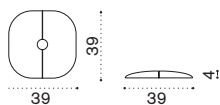

→ 3 | 1 box 41X41X10H 4 Kg