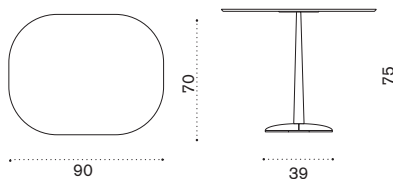

EJTRH4B43LB	Warmwhite + c. stone white
EJTRH4B43LV	Warmwhite + c. stone black
EJTRH4B43LT	Warmwhite + c. stone grey
EJTRH4B48LB	Sepia black + c. stone white
EJTRH4B48LV	Sepia black + c. stone black
EJTRH4B48LT	Sepia black + c. stone grey
EJTRH4B51LB	Coffee brown + c. stone white
EJTRH4B51LV	Coffee brown + c. stone black
EJTRH4B51LT	Coffee brown + c. stone grey
EJTRH4B44LB	Warmgrey + c. stone white
EJTRH4B44LV	Warmgrey + c. stone black
EJTRH4B44LT	Warmgrey + c. stone grey
COVER545	Rain cover 92X72 h77

→ 29 → 2-4 2 boxes 1X 47X47X78H 20 Kg + 1X 77X97X6H 11,5 Kg

Complementary base cover

EJBST1	Teak
EJBST5	Pickled teak

→ 3 | 1 box 41X41X10H 4 Kg