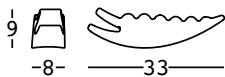

coccodrillo mini coccodrillo

design A.M. Design Office

STRUTTURA/STRUCTURE

PE - Polietilene/Polyethylene
colore base/basic colour

6393 - COCCODRILLO

6392 - MINI COCCODRILLO

COCCODRILLO

MINI COCCODRILLO

GROSS WEIGHT:

6393 kg 7,4

6392 kg 0,4