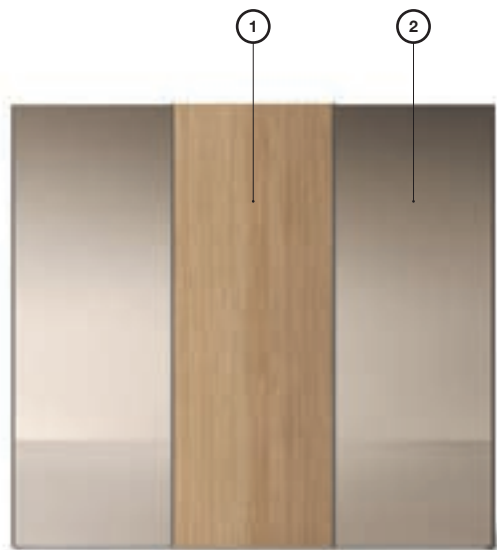

Modulo Classic a giorno

Open-fronted Classic Module

**Essenza \_ Wood Materials**

**Colore ECO \_ ECO Color**

**Materia \_ Materia**

**Moduli Fresh \_ Fresh Modules**

**Dimensioni: L. 2751 H. 2530 P. 653**  
 Size: W. 2751 H. 2530 D. 653