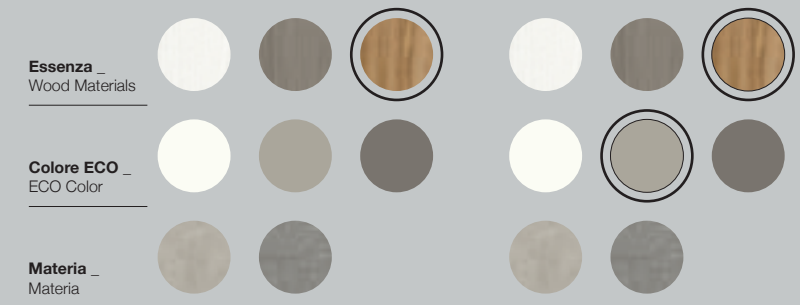

Ring _ Frame

Testiera _ Headboard