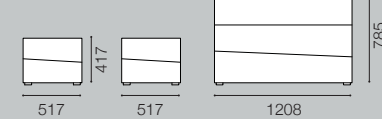

Gruppo _ AMBRA

Ranges _ AMBRA

P. | D. _ 486