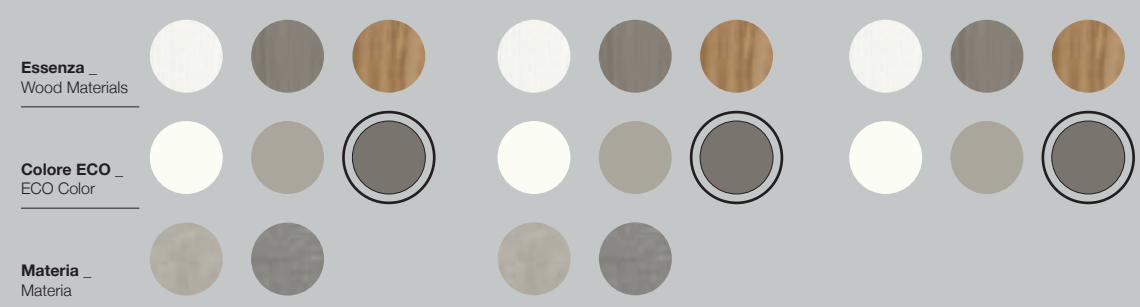

Armadio ante battenti _ MODO

Hinged-door wardrobe _ MODO

P | D _ 598

Scocca _ Body

Ante _ Doors

Maniglia _ Handle