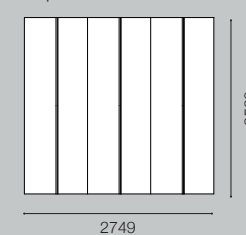

Armadio ante battenti _ MODO

Hinged-door wardrobe _ MODO

P. | D. _ 598