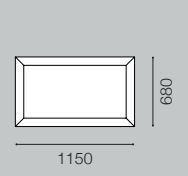

Specchiera _ TALIA

Mirror _ TALIA