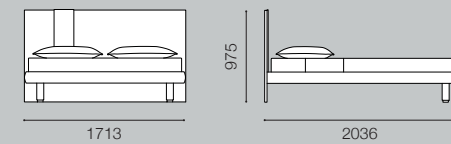

_ ROOM 1 _

Letto _ ZOOM

Bed _ ZOOM

Ring _ Frame

Esenza _
Wood Materials

Colore ECO _
ECO Color

Materia _
Materia

Testiera e Fascia _
Headboard and Band

Armadio ante scorrevoli _ FLÓ

Sliding-door wardrobe _ FLÓ

P. | D. _ 653

Scocca _ Body

Esenza _
Wood Materials

Colore ECO _
ECO Color

Materia _
Materia

Ante e Fascia _ Doors and Band

Maniglioni _ Large Handles

Finiture
Metalliche _
Metallic finishes

Gruppo _ AMBRA

Ranges _ AMBRA

P. | D. _ 486

Scocca _ Body

Esenza _
Wood Materials

Colore ECO _
ECO Color

Materia _
Materia

Frontali _ Front