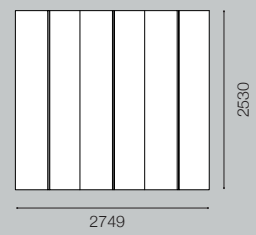

Armadio ante battenti _ MODO

Hinged-door wardrobe _ MODO

P | D _ 598