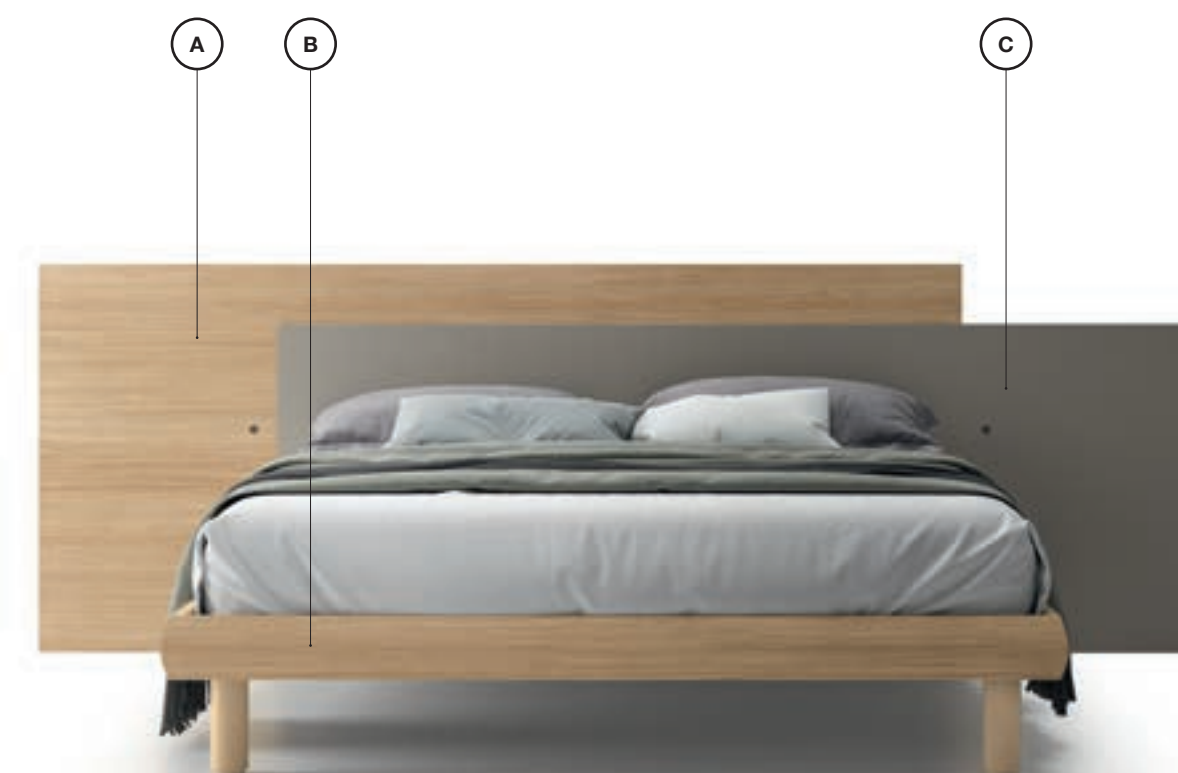

**Matwood Honey**  
Matwood Honey

**Eco Pepe**  
Eco Pepe

**B** Ring bombato \_ Curved frame

**Matwood Honey**  
Matwood Honey

**Dimensioni: L. 2751 H. 2530 P. 741**  
 Size: W. 2751 H. 2530 D. 741

 **Scocca e Ante \_ Matwood Honey**  
 Body and Doors \_ Matwood Honey