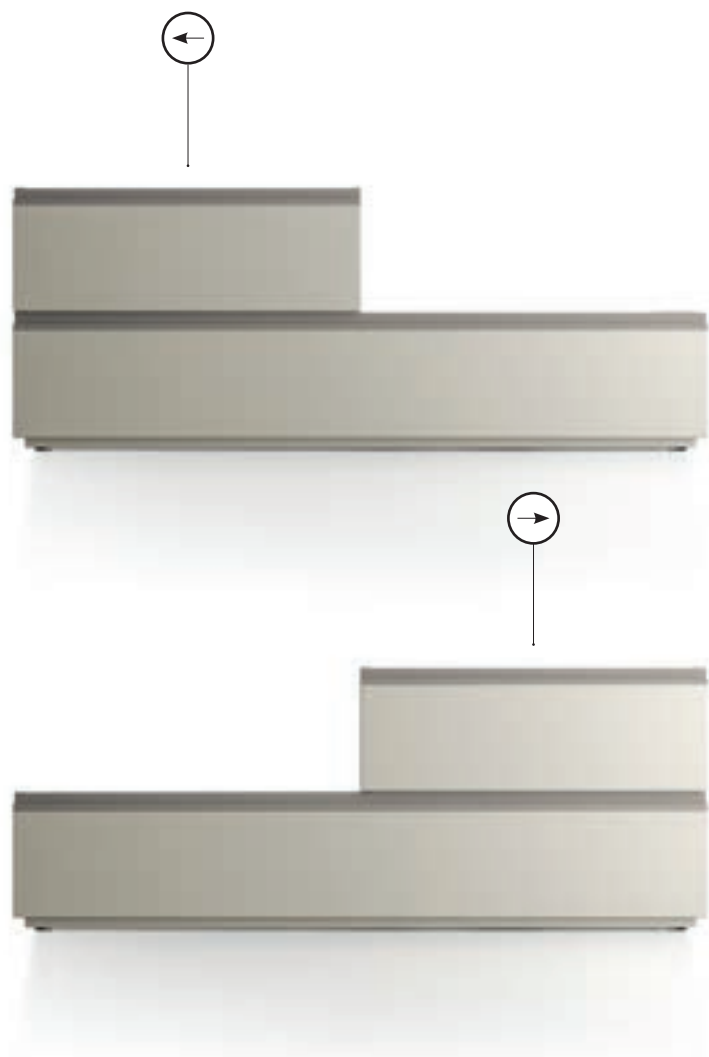

**Maniglie \_ Eco Pepe**  
 Handles \_ Eco Pepe

- 40 -

**Dimensioni: L. 594 H. 1302 P. 488**  
 Size: W. 594 H. 1302 D. 488

**Scocca e Frontali \_ Eco Limo**  
 Body and fronts \_ Eco Limo

**Maniglie \_ Eco Pepe**  
 Handles \_ Eco Pepe