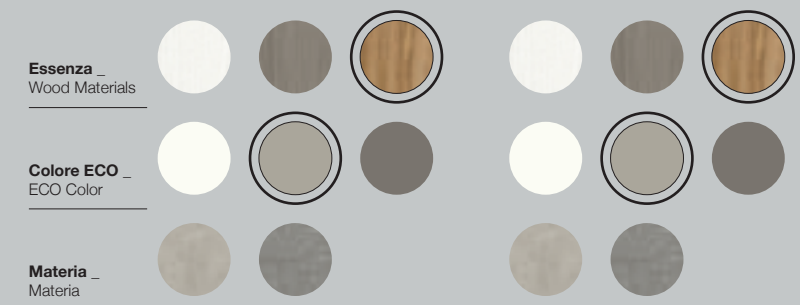

Gruppo _ DADO

Ranges _ DADO

P | D _ 486

Scocca _ Body

Frontali _ Front