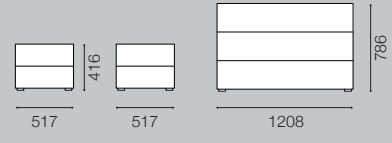

Gruppo _ DADO

Ranges _ DADO

P | D _ 486