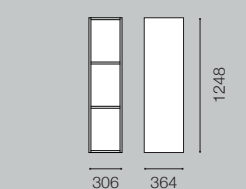

Essenza _
Wood Materials