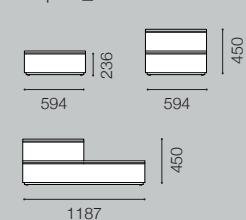

Sistema Componibile _ MODO

Modular range _ MODO

P. | D. _ 488