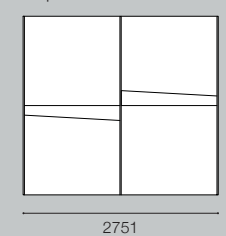

Armadio ante scorrevoli _ FLÓ

Sliding-door wardrobe _ FLÓ

P. | D. _ 653