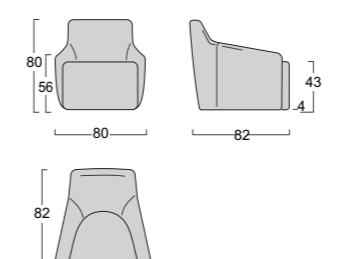

Poltrona Armchair