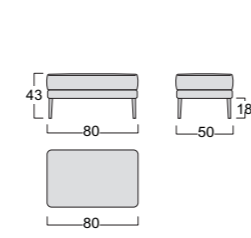

EBE

Struttura: legno stagionato e multistrato, completamente rivestito in poliuretano espanso indeformabile D 32/18 e ovatta di poliestere gr 300.
Rivestimento: non sfoderabile in tessuto, pelle ed ecopelle.
Piede di serie: piede Tube in metallo finitura marrone moka.
Piede optional: base Round girevole in metallo finitura nero opaco.

Structure: seasoned and multi-layer wood, completely covered in D 32/18 non-deformable polyurethane foam and 300 g polyester wadding.
Cover: not removable in fabric, leather and faux leather.
Standard feet: Tube feet in metal with mocha brown finish.
Optional feet: Round swivel base in metal with matt black finish.

ENIE HIGH

Struttura: legno stagionato e multistrato, completamente rivestito in poliuretano espanso indeformabile D 32/30/18, e ovatta di poliestere gr 300.
Molleggio seduta: nastri elastici in fibra propilenica e lattice da 80 mm, tesi meccanicamente.
Rivestimento: completamente sfoderabile in tessuto, parzialmente sfoderabile in pelle ed ecopelle.
Piede di serie: piede Fine in metallo finitura manganese.
Piede optional: piede Flash in metallo finitura nero/cromo.

Structure: seasoned and multi-layer wood, completely covered in non-deformable D 32/30/18 polyurethane foam and 300 g polyester wadding.
Seat springs: 80mm propylene fibre and latex webbing, mechanically stretched.
Cover: completely removable in fabric, partially removable in leather and faux leather.
Standard feet: Fine feet in metal with manganese finish.
Optional feet: Flash feet in metal with black/chrome finish.

ELDER