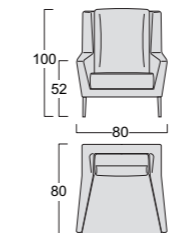

Struttura: legno stagionato e multistrato, completamente rivestito in poliuretano espanso indeformabile D 32/30/18, e ovatta di poliestere gr 300.
Molleggio seduta: nastri elastici in fibra propilenica e lattice da 80 mm, tesi meccanicamente.
Rivestimento: completamente sfoderabile in tessuto, parzialmente sfoderabile in pelle ed ecopelle.
Piede di serie: piede Fine in metallo finitura manganese.
Piede optional: piede Flash in metallo finitura nero/cromo.

Structure: seasoned and multi-layer wood, completely covered in non-deformable D 32/30/18 polyurethane foam and 300 g polyester wadding.
Seat springs: 80mm propylene fibre and latex webbing, mechanically stretched.
Cover: completely removable in fabric, partially removable in leather and faux leather.
Standard feet: Fine feet in metal with manganese finish.
Optional feet: Flash feet in metal with black/chrome finish.

Poltrona Armchair