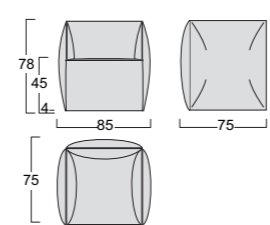

Struttura: legno stagionato e agglomerato, completamente rivestito in poliuretano espanso indeformabile D 32 e ovatta di poliestere gr 400.
Molleggio seduta: nastri elastici in fibra propilenica e lattice da 80 mm, tesi meccanicamente.
Rivestimento: completamente sfoderabile in tessuto, parzialmente sfoderabile in pelle ed ecopelle.
Piede di serie: piede in ABS effetto sospeso.

Structure: seasoned and agglomerated wood, completely covered with D 32 non-deformable polyurethane foam and 400 g polyester wadding.
Seat springs: 80mm propylene fibre and latex webbing, mechanically stretched.
Cover: completely removable in fabric, partially removable in leather and faux leather.
Standard feet: suspended effect ABS feet.

Poltrona Armchair