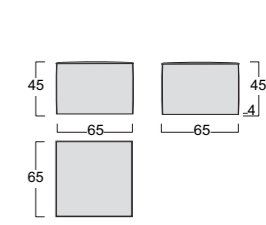

Poltrona Armchair

Angolo Corner armchair

Centrale Central armchair

Pouff Pouf

DONDER

Struttura: legno stagionato e multistrato, completamente rivestito in poliuretano espanso indeformabile D 32/18 e ovatta di poliestere gr 300.
Molleggio seduta: nastri elastici in fibra propilenica e lattice da 80 mm, tesi meccanicamente.
Rivestimento: completamente sfoderabile in tessuto, non sfoderabile in pelle ed ecopelle.
Piede di serie: piede Donder in legno colore wengè.