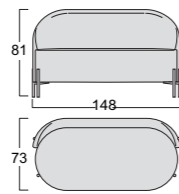

Divanetto Small sofa