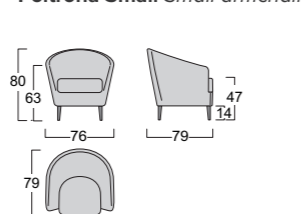

Poltrona Small Small armchair