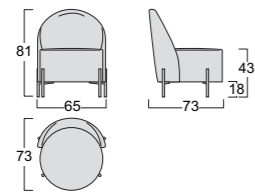

Struttura: legno stagionato e multistrato, completamente rivestito in poliuretano espanso indeformabile D 32/18 e ovatta di poliestere gr 300.
Rivestimento: non sfoderabile in tessuto, pelle ed ecopelle.
Piede di serie: piede Tube in metallo finitura marrone moka.
Piede optional: base Round girevole in metallo finitura nero opaco.

Structure: seasoned and multi-layer wood, completely covered in D 32/18 non-deformable polyurethane foam and 300 g polyester wadding.
Cover: not removable in fabric, leather and faux leather.
Standard feet: Tube feet in metal with mocha brown finish.
Optional feet: Round swivel base in metal with matt black finish.

Poltrona Armchair