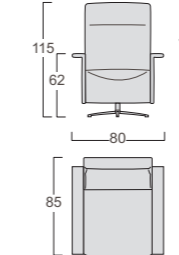

Struttura: legno stagionato e multistrato, completamente rivestito in poliuretano espanso indeformabile D 30/18 e ovatta di poliestere gr 300.
Molleggio seduta: nastri elastici in fibra propilenica e lattice da 80 mm, tesi meccanicamente.
Rivestimento: completamente sfoderabile in tessuto, non sfoderabile in pelle ed ecopelle.
Sistema relax: di serie meccanismo in metallo, elettrico, azionato con telecomando; optional telecomando wireless e batteria di alimentazione al litio.
Piede di serie: base Aster girevole in metallo finitura nero opaco.
Piede optional: - base Plump girevole in metallo finitura nero opaco
- base Square girevole in metallo finitura nero opaco.

Structure: seasoned and multi-layer wood, completely covered in D 30/18 non-deformable polyurethane foam and 300 g polyester wadding.
Seat springs: 80mm propylene fibre and latex webbing, mechanically stretched.
Cover: completely removable in fabric, not removable in leather and faux leather.
Relaxation system: electric metal mechanism, operated by remote control as standard; optional wireless remote control and lithium battery.
Standard Feet: Aster swivel base in metal with matt black finish.
Optional feet: - Plump swivel base in metal with matt black finish
- Square swivel base in metal with matt black finish.

Poltrona Armchair