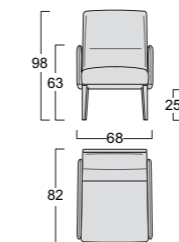

Struttura: legno stagionato e multistrato, completamente rivestito in poliuretano espanso indeformabile D 30/18 e ovatta di poliestere gr 300.
Rivestimento: completamente sfoderabile in tessuto, non sfoderabile in pelle ed ecopelle.
Piede di serie: piede Sky in metallo finitura marrone moka.
Piede optional: base Star girevole in metallo finitura manganese.

Structure: seasoned and multi-layer wood, completely covered in non-deformable D 30/18 polyurethane foam and 300 g polyester wadding.
Cover: completely removable in fabric, not removable in leather and faux leather.
Standard feet: Sky feet in metal with mocha brown finish.
Optional feet: Star swivel base in metal with manganese finish.

Poltrona Armchair