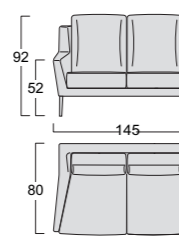

Divanetto Small sofa