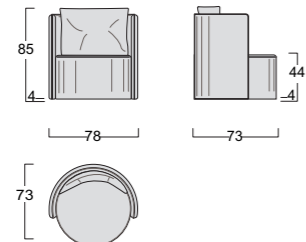

Struttura: legno stagionato e multistrato, completamente rivestito in poliuretano espanso indeformabile D 32 e ovatta di poliestere gr 300.
Cuscino schienale: misto piuma.
Molleggio seduta: nastri elastici in fibra propilenica e lattice da 80 mm, tesi meccanicamente.
Rivestimento: parzialmente sfoderabile in tessuto, pelle ed ecopelle.
Piede di serie: piede in ABS effetto sospeso.

Structure: seasoned and multi-layer wood, completely covered with D 32 non-deformable polyurethane foam and 300 g polyester wadding.
Back cushion: feather blend.
Seat springs: 80mm propylene fibre and latex webbing, mechanically stretched.
Cover: partially removable in fabric, leather and faux leather.
Standard feet: suspended effect ABS feet.

Poltrona Armchair