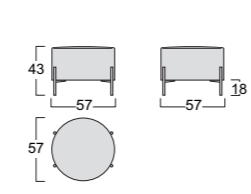

Poltrona Armchair

Divanetto Small sofa

Pouff Pouf

Piedi Feet

ENIE HIGH

Struttura: legno stagionato e multistrato, completamente rivestito in poliuretano espanso indeformabile D 32/30/18, e ovatta di poliestere gr 300.
Molleggio seduta: nastri elastici in fibra propilenica e lattice da 80 mm, tesi meccanicamente.
Rivestimento: completamente sfoderabile in tessuto, parzialmente sfoderabile in pelle ed ecopelle.
Piede di serie: piede Fine in metallo finitura manganese.
Piede optional: piede Flash in metallo finitura nero/cromo.