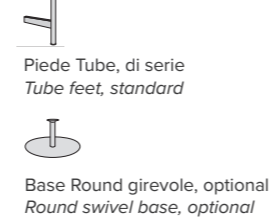

Poltrona Armchair

Divanetto Small sofa

Pouff Pouf

Piedi Feet

ENIE HIGH

Struttura: legno stagionato e multistrato, completamente rivestito in poliuretano espanso indeformabile D 32/30/18, e ovatta di poliestere gr 300.
Molleggio seduta: nastri elastici in fibra propilenica e lattice da 80 mm, tesi meccanicamente.
Rivestimento: completamente sfoderabile in tessuto, parzialmente sfoderabile in pelle ed ecopelle.
Piede di serie: piede Fine in metallo finitura manganese.
Piede optional: piede Flash in metallo finitura nero/cromo.