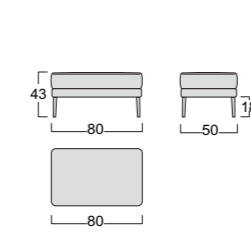

EBE

Struttura: legno stagionato e multistrato, completamente rivestito in poliuretano espanso indeformabile D 32/18 e ovatta di poliestere gr 300.
Rivestimento: non sfoderabile in tessuto, pelle ed ecopelle.
Piede di serie: piede Tube in metallo finitura marrone moka.
Piede optional: base Round girevole in metallo finitura nero opaco.

Structure: seasoned and multi-layer wood, completely covered in D 32/18 non-deformable polyurethane foam and 300 g polyester wadding.
Cover: not removable in fabric, leather and faux leather.
Standard feet: Tube feet in metal with mocha brown finish.
Optional feet: Round swivel base in metal with matt black finish.

ENIE HIGH

Struttura: legno stagionato e multistrato, completamente rivestito in poliuretano espanso indeformabile D 32/30/18, e ovatta di poliestere gr 300.
Molleggio seduta: nastri elastici in fibra propilenica e lattice da 80 mm, tesi meccanicamente.
Rivestimento: completamente sfoderabile in tessuto, parzialmente sfoderabile in pelle ed ecopelle.
Piede di serie: piede Fine in metallo finitura manganese.
Piede optional: piede Flash in metallo finitura nero/cromo.

Structure: seasoned and multi-layer wood, completely covered in non-deformable D 32/30/18 polyurethane foam and 300 g polyester wadding.
Seat springs: 80mm propylene fibre and latex webbing, mechanically stretched.
Cover: completely removable in fabric, partially removable in leather and faux leather.
Standard feet: Fine feet in metal with manganese finish.
Optional feet: Flash feet in metal with black/chrome finish.

Pouff Pouf

ELDER