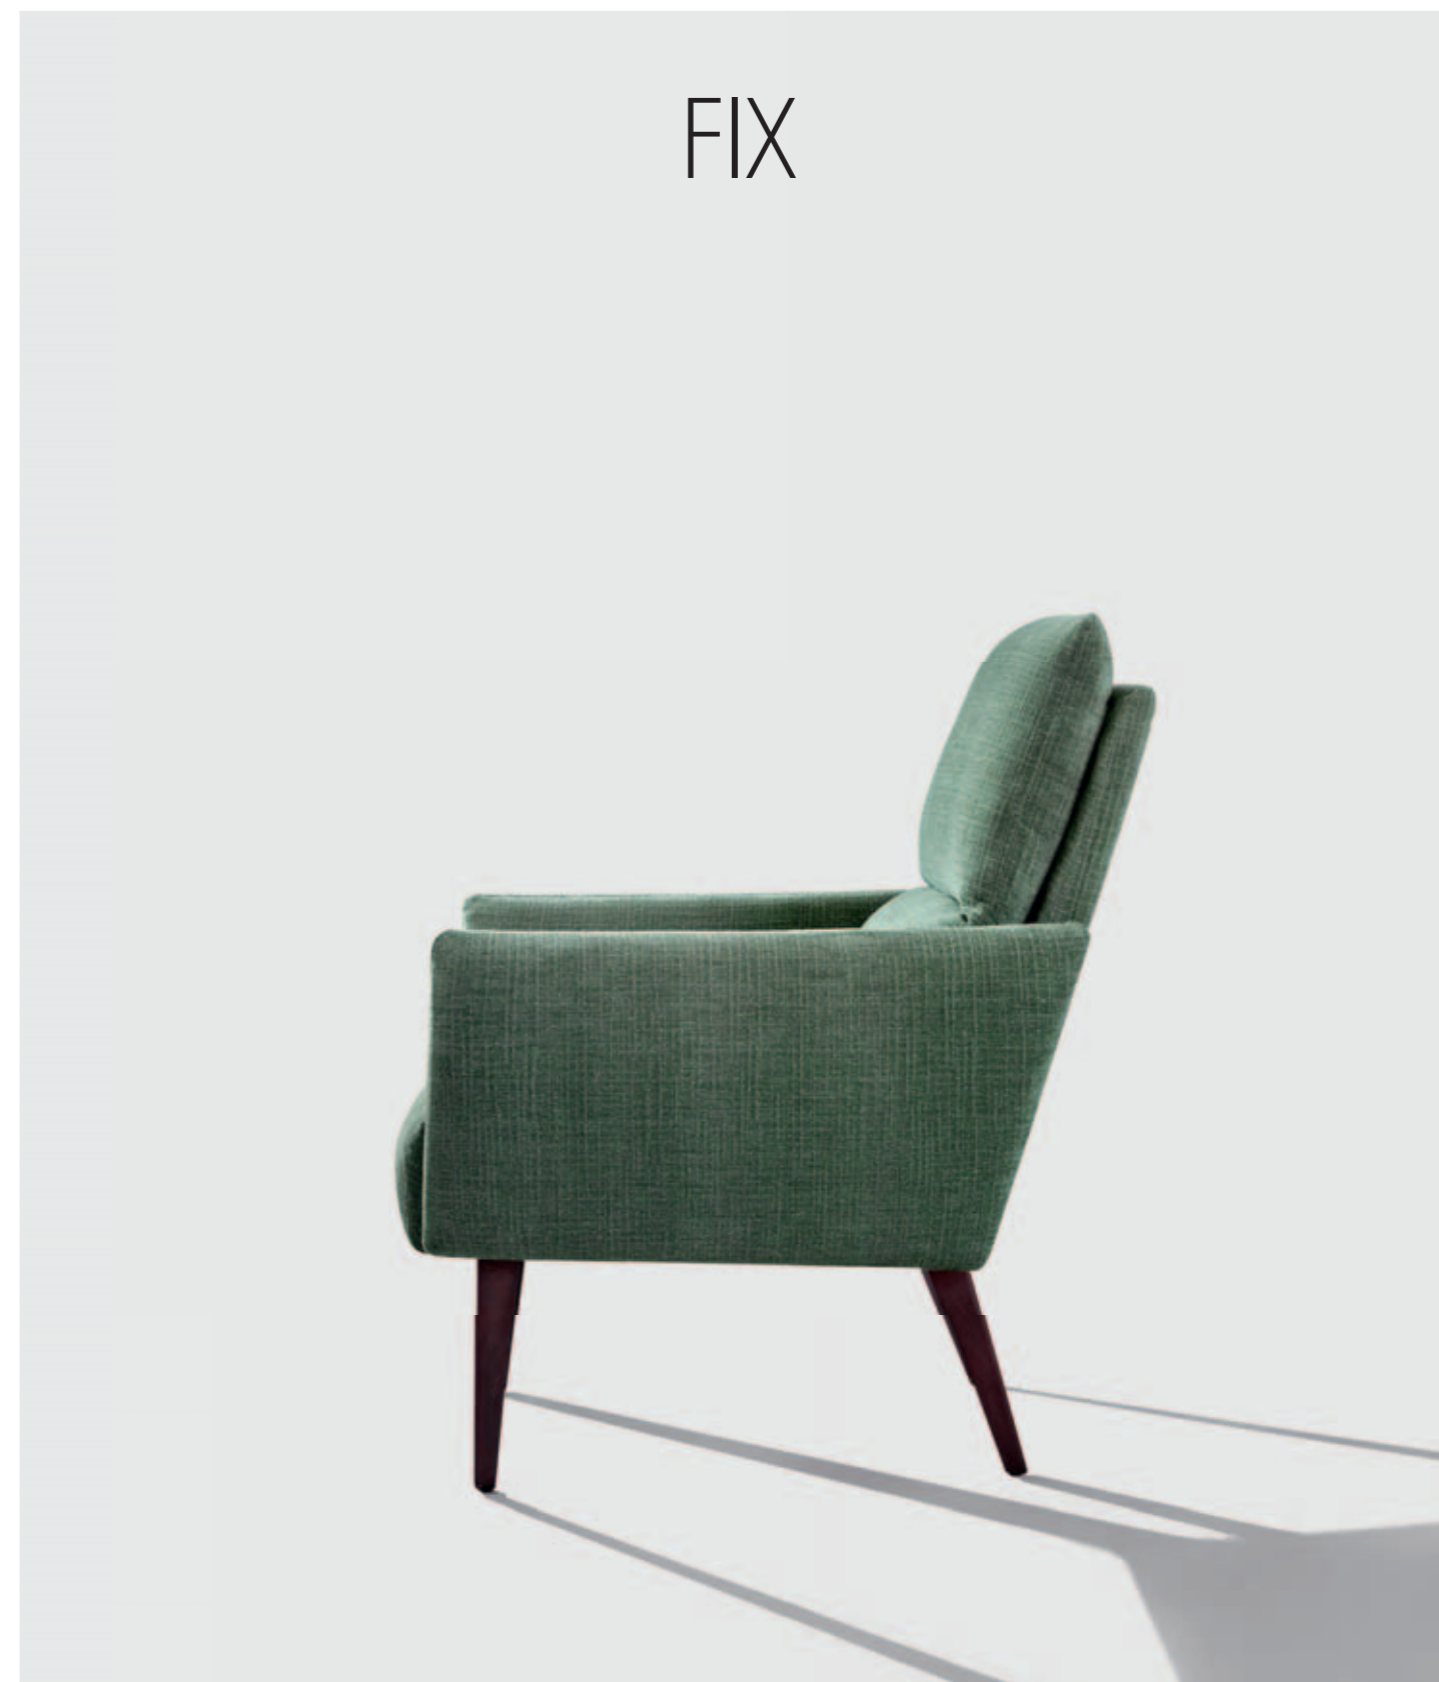

Poltrona con piede Sky finitura marrone moka . *Armchair with Sky feet in mocha brown finish*

FIX

Due poltrone con base Star girevole finitura manganese . *Two armchairs with Star swivel base in manganese finish*
Due tavolini Set H cm 20 pietra nera . *Set of two coffee tables H 20 cm in black stone*