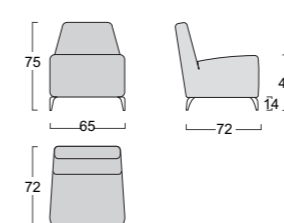

Struttura: legno stagionato e multistrato, completamente rivestito in poliuretano espanso indeformabile D 32/18 e ovatta di poliestere gr 300.
Molleggio seduta: nastri elastici in fibra propilenica e lattice da 80 mm, tesi meccanicamente.
Rivestimento: completamente sfoderabile in tessuto, non sfoderabile in pelle ed ecopelle.
Piede di serie: piede Log in legno colore wengè.
Piede optional: - piede Hop in metallo finitura manganese
- base Dory in legno colore wengè
- base Round girevole in metallo finitura nero opaco.

Structure: seasoned and multi-layer wood, completely covered in D 32/18 non-deformable polyurethane foam and 300 g polyester wadding.
Seat springs: 80mm propylene fibre and latex webbing, mechanically stretched.
Cover: completely removable in fabric, not removable in leather and faux leather.
Standard feet: Log feet in wengè coloured wood.
Optional feet: - Log feet in white, natural wood
- Hop feet in metal with manganese finish
- Dory base in wengè coloured wood
- Round swivel base in metal with matt black finish.

Poltrona Armchair