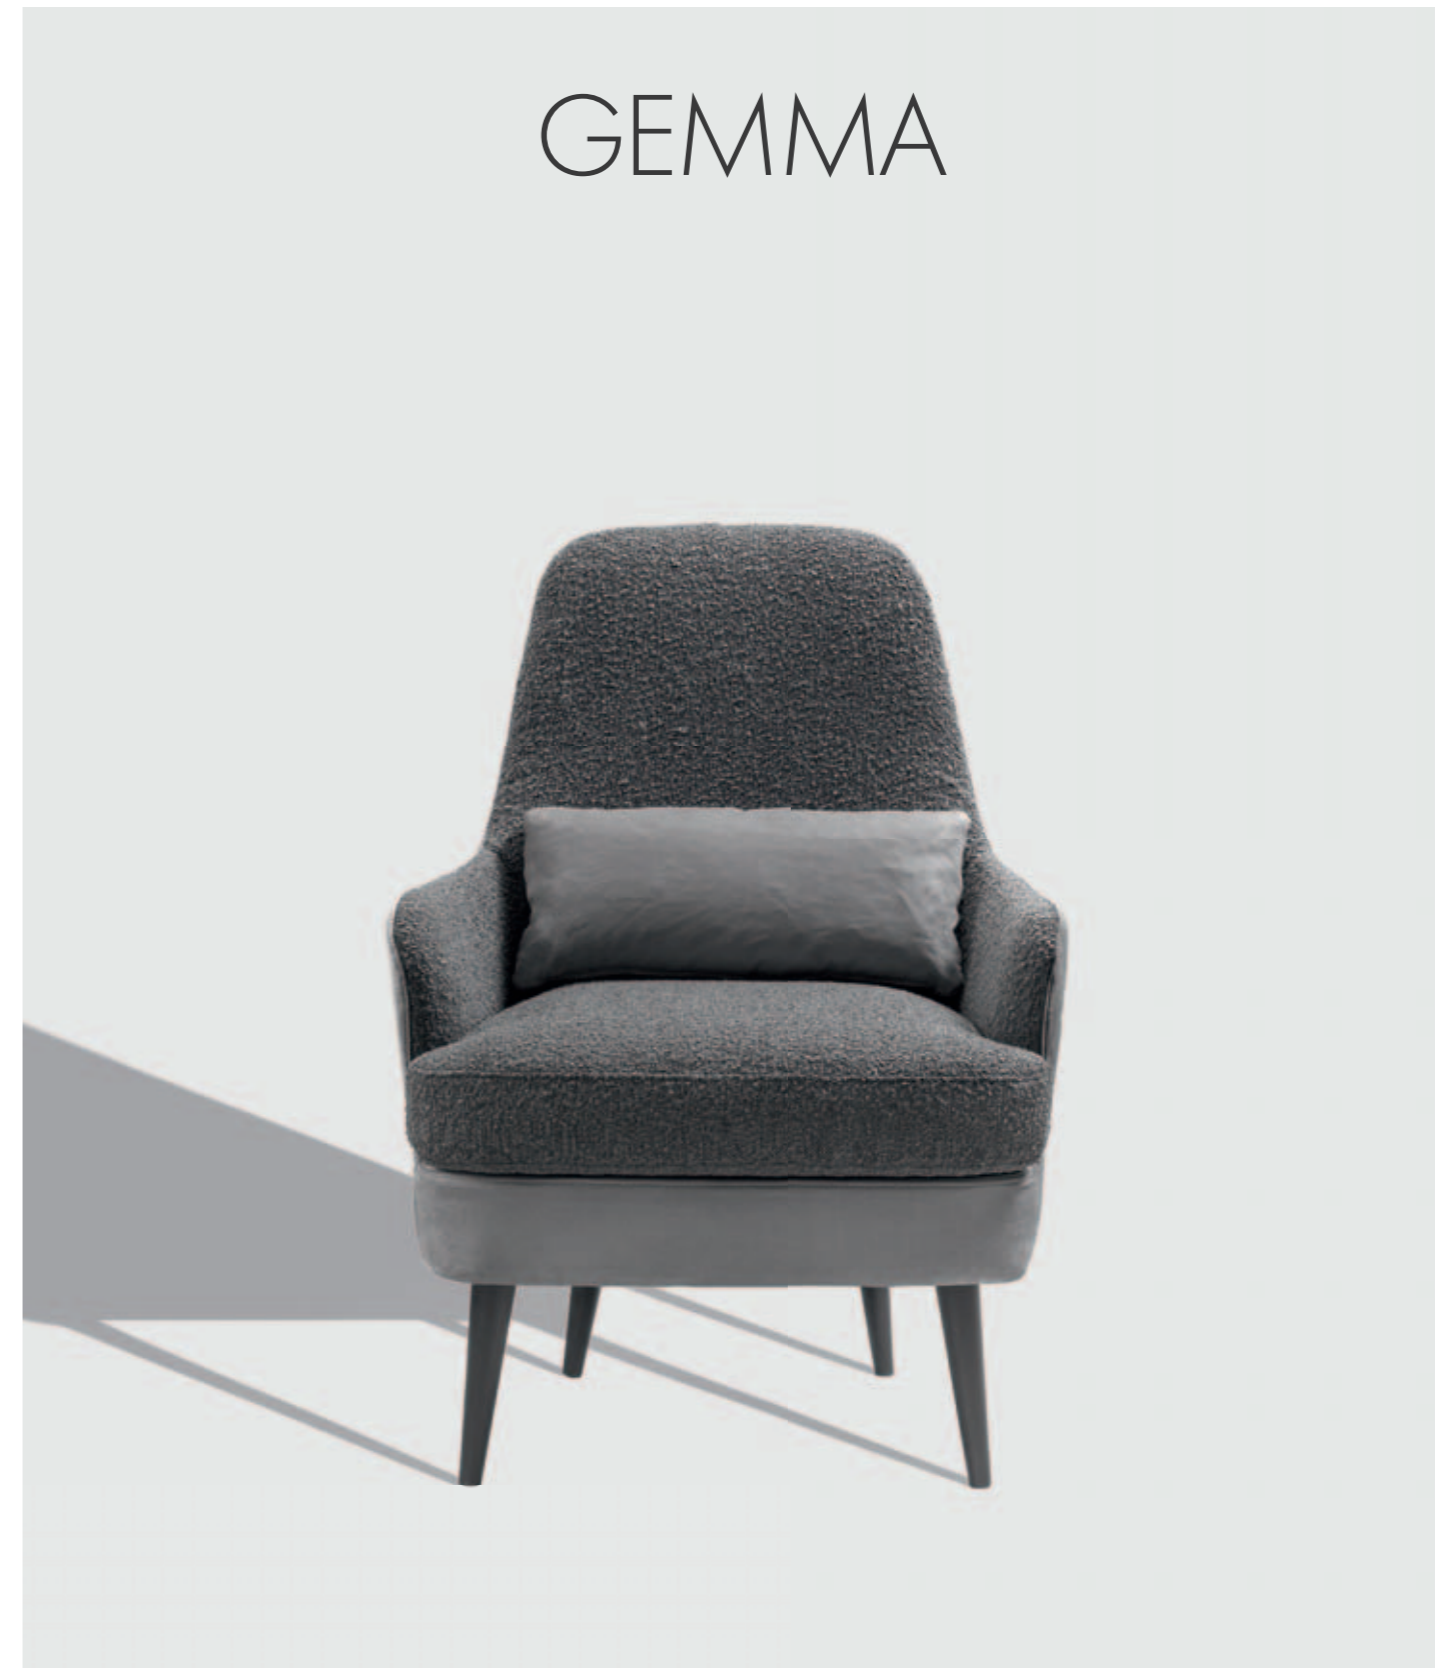

Poltrona con trapunta Dream . *Armchair with Dream quilt*

GEMMA