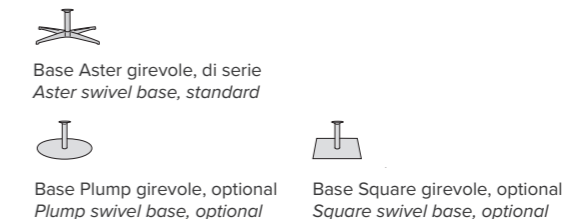

Struttura: legno stagionato e multistrato, completamente rivestito in poliuretano espanso indeformabile D 30/18 e ovatta di poliestere gr 300.
Molleggio seduta: nastri elastici in fibra propilenica e lattice da 80 mm, tesi meccanicamente.
Rivestimento: completamente sfoderabile in tessuto, non sfoderabile in pelle ed ecopelle.
Sistema relax: di serie meccanismo in metallo, elettrico, azionato con telecomando; optional telecomando wireless e batteria di alimentazione al litio.
Piede di serie: base Aster girevole in metallo finitura nero opaco.
Piede optional: - base Plump girevole in metallo finitura nero opaco
- base Square girevole in metallo finitura nero opaco.

Structure: seasoned and multi-layer wood, completely covered in D 30/18 non-deformable polyurethane foam and 300 g polyester wadding.
Seat springs: 80mm propylene fibre and latex webbing, mechanically stretched.
Cover: completely removable in fabric, not removable in leather and faux leather.
Relaxation system: electric metal mechanism, operated by remote control as standard; optional wireless remote control and lithium battery.
Standard Feet: Aster swivel base in metal with matt black finish.
Optional feet: - Plump swivel base in metal with matt black finish
- Square swivel base in metal with matt black finish.

Piedi Feet