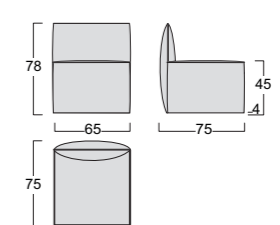

Centrale Central armchair