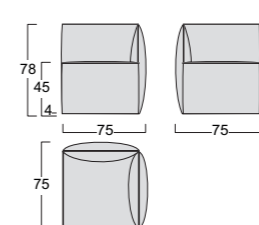

Angolo Corner armchair