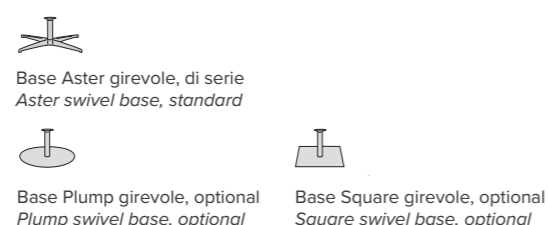

ANGY

Struttura: legno stagionato multistrato, completamente rivestito in poliuretano espanso indeformabile D 32/18 e ovatta di poliestere gr 300.
Molleggio seduta: nastri elastici in fibra propilenica e lattice da 80 mm, tesi meccanicamente.
Rivestimento: completamente sfoderabile in tessuto, non sfoderabile in pelle o ecopelle. Optional: trapunta Band, non disponibile nella versione pelle.
Piede di serie: bracciolo aperto in metallo finitura marrone moka.
Piede optional: bracciolo chiuso in metallo finitura marrone moka.

Structure: seasoned multi-layer wood, completely covered in non-deformable D 32/18 polyurethane foam and 300 g polyester wadding.
Seat springs: 80mm propylene fibre and latex webbing, mechanically stretched.
Cover: completely removable in fabric, not removable in leather or faux leather. Optional: Band quilt, not available in the leather version.
Standard feet: armrest in open metal with mocha brown finish.
Optional feet: armrest in closed metal with mocha brown finish.

BUBBLE

Struttura: legno stagionato e multistrato, completamente rivestito in poliuretano espanso indeformabile D 35/30 e ovatta di poliestere gr 300.
Rivestimento: completamente sfoderabile in tessuto, parzialmente sfoderabile in pelle ed ecopelle.
Piede di serie: base Star girevole in metallo finitura manganese.
Piede optional: base Round girevole in metallo finitura nero opaco.

Structure: seasoned and multi-layer wood, completely covered in non-deformable D 35/30 polyurethane foam and 300 g polyester wadding.
Cover: completely removable in fabric, partially removable in leather and faux leather.
Standard feet: Star swivel base in manganese finish metal.
Optional feet: Round swivel base in metal with matt black finish.