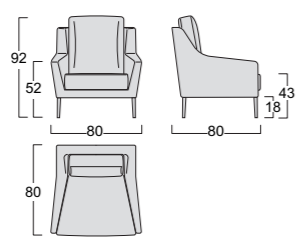

Struttura: legno stagionato e multistrato, completamente rivestito in poliuretano espanso indeformabile D 32/30/18, e ovatta di poliestere gr 300.
Molleggio seduta: nastri elastici in fibra propilenica e lattice da 80 mm, tesi meccanicamente.
Rivestimento: completamente sfoderabile in tessuto, parzialmente sfoderabile in pelle ed ecopelle.
Piede di serie: piede Fine in metallo finitura manganese.
Piede optional: piede Flash in metallo finitura nero/cromo.

Structure: seasoned and multi-layer wood, completely covered in non-deformable D 32/30/18 polyurethane foam and 300 g polyester wadding.
Seat springs: 80mm propylene fibre and latex webbing, mechanically stretched.
Cover: completely removable in fabric, partially removable in leather and faux leather.
Standard feet: Fine feet in metal with manganese finish.
Optional feet: Flash feet in metal with black/chrome finish.

Poltrona Armchair