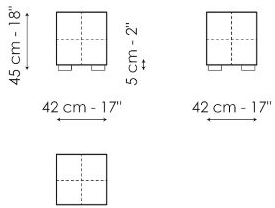

## Pouf small

Width: 42cm

Depth: 42cm

Height: 45cm

## Bench

Width: 203cm

Depth: 42cm

Height: 25cm

## Bedside table

Width: 81cm

Depth: 42cm

Height: 25cm