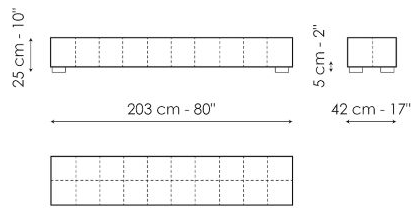

## Pouf small

Width: 42cm

Depth: 42cm

Height: 45cm

## Bench

Width: 203cm

Depth: 42cm

Height: 25cm

## Bedside table

Width: 81cm

Depth: 42cm

Height: 25cm