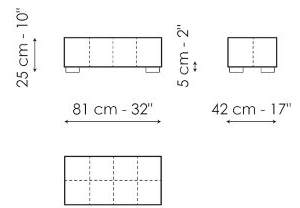

## Pouf small

Width: 42cm

Depth: 42cm

Height: 45cm

## Bench

Width: 203cm

Depth: 42cm

Height: 25cm

## Bedside table

Width: 81cm

Depth: 42cm

Height: 25cm