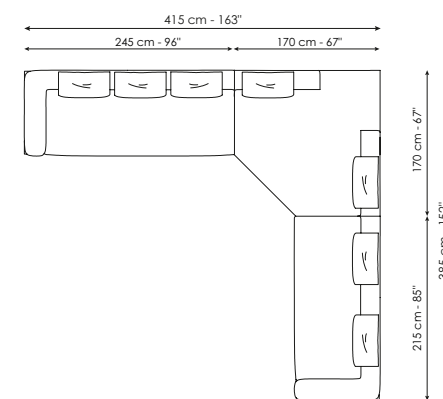

Combinazione 05 - terminale 245 sx, penisola inclinata, terminale 215 dx / Combination 05 - end section sofa 245 left, inclined peninsula, end section sofa 215 right