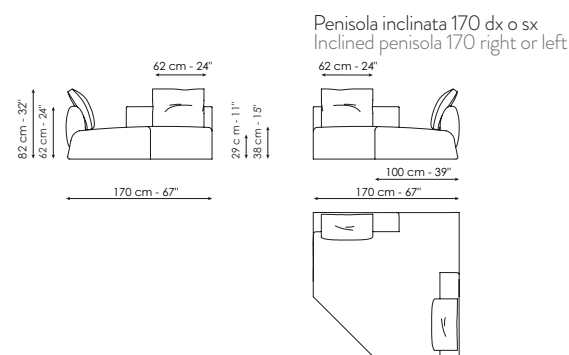

BOOLEAN

RIVESTIMENTO

Tessuto
Completamente sfoderabile

IMBOTTITURA

Poliuretano espanso
Cuscini schiena in misto piuma

STRUTTURA

In metallo con cinghie elastiche.
Braccioli e schienali struttura in legno e conglomerato di legno.

COVER

Fabric
Fully removable cover

PADDING

Polyurethane foam
Mixed feather back cushions

FRAME

In metal with elastic strips.
Armrests and backrests with wooden and conglomerate wood structure.

BASE

Legno impiallacciato
Noce Canaletto
Rovere carbone

BASE

Veneered wood
Canaletto walnut
Coal oak

DISEGNI - DRAWINGS