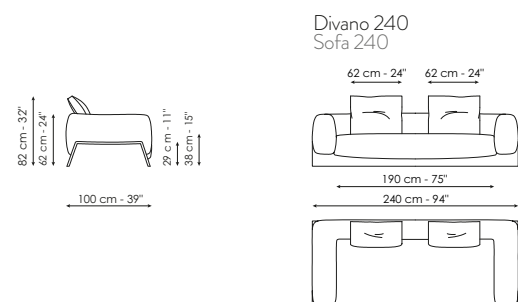

BOOLEAN

RIVESTIMENTO

Tessuto
Completamente sfoderabile

IMBOTTITURA

Poliuretano espanso
Cuscini schiena in misto piuma

STRUTTURA

In metallo con cinghie elastiche.
Braccioli e schienali struttura in legno e conglomerato di legno.

COVER

Fabric
Fully removable cover

PADDING

Polyurethane foam
Mixed feather back cushions

FRAME

In metal with elastic strips.
Armrests and backrests with wooden and conglomerate wood structure.

BASE

Legno impiallacciato
Noce Canaletto
Rovere carbone

BASE

Veneered wood
Canaletto walnut
Coal oak

DISEGNI - DRAWINGS