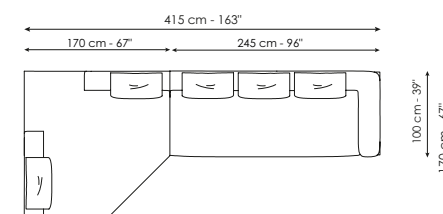

Combinazione 03 - penisola inclinata, terminale 245 dx / Combination 03 - inclined peninsula, end section sofa 245 right