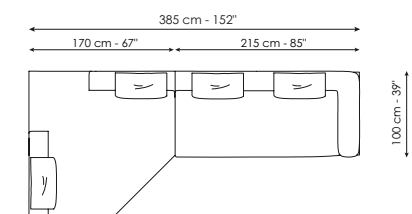

Combinazione 04 - penisola inclinata, terminale 215 dx / Combination 04 - inclined peninsula, end section sofa 215 right

PAG. 244, 245, 246-247
Divano 270 - divano 270 in tessuto ME02, base noce Canaletto / Sofa 270 - sofa 270 in ME02 fabric, Canaletto walnut base