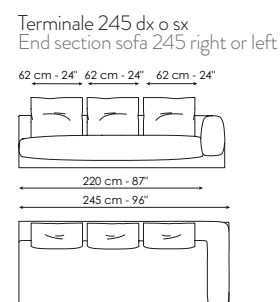

BOOLEAN

RIVESTIMENTO

Tessuto
Completamente sfoderabile

IMBOTTITURA

Poliuretano espanso
Cuscini schiena in misto piuma

STRUTTURA

In metallo con cinghie elastiche.
Braccioli e schienali struttura in legno e conglomerato di legno.

COVER

Fabric
Fully removable cover

PADDING

Polyurethane foam
Mixed feather back cushions

FRAME

In metal with elastic strips.
Armrests and backrests with wooden and conglomerate wood structure.

BASE

Legno impiallacciato
Noce Canaletto
Rovere carbone

BASE

Veneered wood
Canaletto walnut
Coal oak

DISEGNI - DRAWINGS