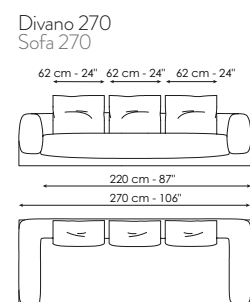

DISEGNI - DRAWINGS