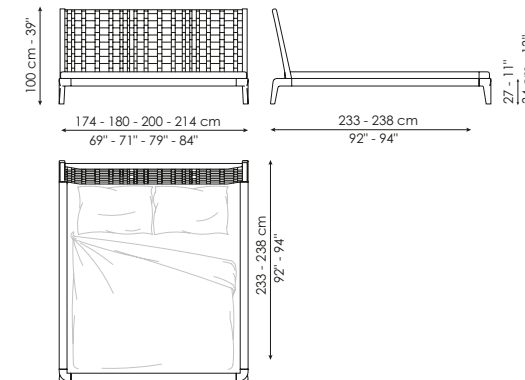

BED RING COVER

Fabric
Fully removable cover

STRUTTURA

Legno massello
Noce Americano

FRAME

Solid wood
American walnut

DISEGNI - DRAWINGS

PAG. 270-271, 272, 273, 274, 275