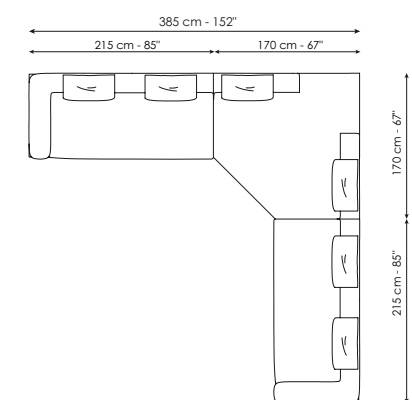

PAG. 236-237, 238, 239, 240-241, 243
Combinazione 02 - terminale 215 sx e terminale 215 dx: rivestimento in tessuto ME10, base in rovere carbone - penisola inclinata: rivestimento in tessuto MD01 / Combination 02 - end section sofa 215 left and end section sofa 215 right: upholstery in ME10 fabric, coal oak base - inclined peninsula: upholstery in MD01 fabric