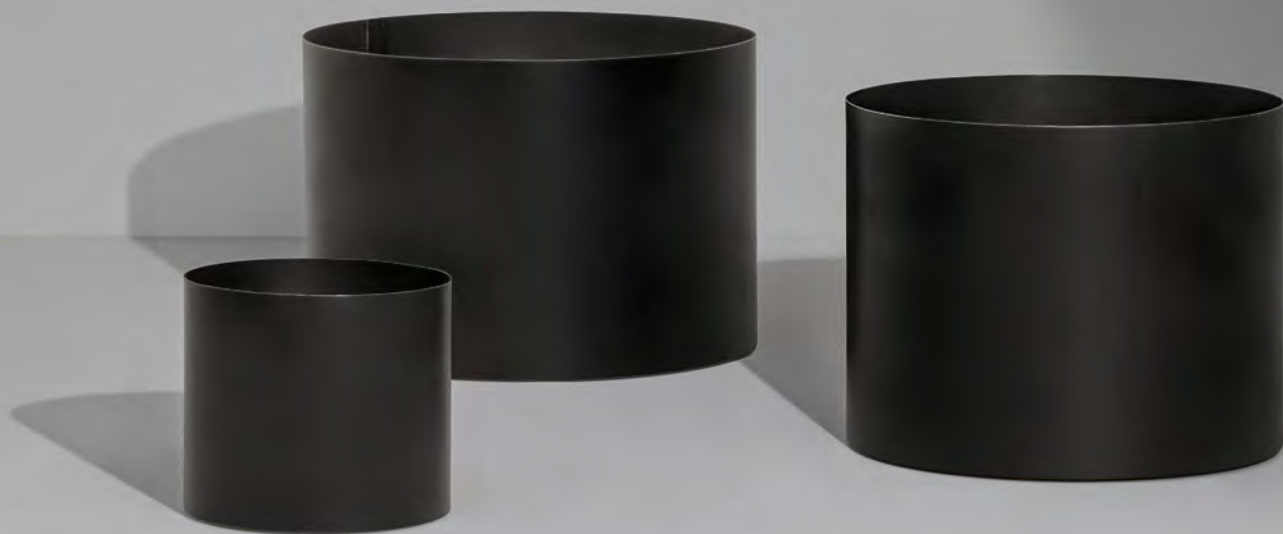

Copri vaso/Metal planter.

ALLEY	P. 340	HIPPOS WOOD	P. 332	OLOS OFFICE	P. 341
ALMA	P. 360	HONEYMOON	P. 369	OLOSTOO	P. 343
BACKDROP	P. 356	ISOLA	P. 360	ONE CONSOLE	P. 354
BOOLEAN ARMCHAIR	P. 368	ISOLA MIRROR	P. 362	PADIGLIONI	P. 336
BOOLEAN	P. 366	KASUMI	P. 350	PEPITA	P. 365
BOTÓN	P. 330	KESHI	P. 364	PI CHAIR	P. 341
CANVAS TABLE	P. 330	KUMO	P. 351	PIVOT	P. 337
CASABLANCA	P. 371	LITOS	P. 350	PIVOT ST	P. 338
COMBINATION	P. 348	LOUVER TABLE	P. 333	RABAT	P. 372
COPRI VASO-METAL PLANTER	P. 373	LOUVER TABLE WOOD	P. 333	REMO	P. 342
DAKAR	P. 371	LUNA BIANCA	P. 334	ROGER	P. 347
DIVER	P. 344	MAGIC	P. 352	SCULPTURAL	P. 355
DOGE	P. 368	MELLOW 400	P. 334	TANGERI	P. 372
DUNE	P. 357	MELLOW ST	P. 335	TORII ST	P. 339
DUNE TV STAND	P. 355	MONEYPENNY	P. 345 / P. 370	TWIGS	P. 359
ELEMENT	P. 348	MOON	P. 353	VAGUE	P. 347
FLAC	P. 349	MUSA	P. 362	VAGUE BOOKSHELF	P. 359
FLATIRON	P. 344	NEUILLY TOO	P. 343	VAGUE COFFEE TABLE	P. 353
FOIL	P. 358	NEWTON	P. 345	VAGUE MIRROR	P. 363
GEOMETRIC TABLE	P. 331	NEWTON LOW	P. 346	WAVE	P. 361
GEOMETRIC TABLE 400	P. 331	OLOS CHAIR	P. 340	YOUPI	P. 342
HIPPOS	P. 332	OLOS MIRROR	P. 363		