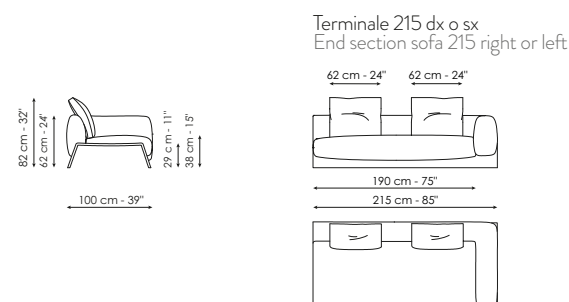

BOOLEAN

RIVESTIMENTO

Tessuto
Completamente sfoderabile

IMBOTTITURA

Poliuretano espanso
Cuscini schiena in misto piuma

STRUTTURA

In metallo con cinghie elastiche.
Braccioli e schienali struttura in legno e conglomerato di legno.

COVER

Fabric
Fully removable cover

PADDING

Polyurethane foam
Mixed feather back cushions

FRAME

In metal with elastic strips.
Armrests and backrests with wooden and conglomerate wood structure.

BASE

Legno impiallacciato
Noce Canaletto
Rovere carbone

BASE

Veneered wood
Canaletto walnut
Coal oak

DISEGNI - DRAWINGS