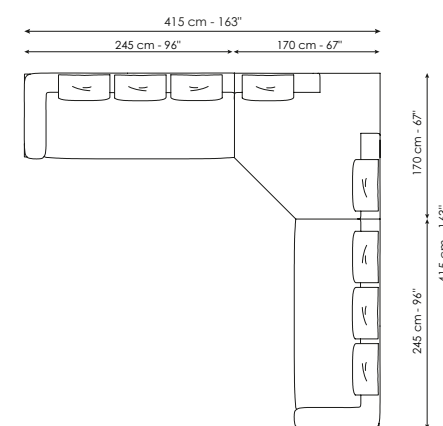

COMPOSIZIONI - COMBINATION

Combinazione 01 - terminale 245 sx, penisola inclinata, terminale 245 dx / Combination 01 - end section sofa 245 left, inclined peninsula, end section sofa 245 right