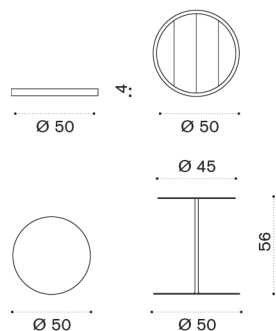

Natural Teak

Side table

Item

- TNTCTD69
- TNTCTD70

Description

Aluminium carbon
Aluminium silver

- TNVST1

Tray Ø50 teak

1 box 60X60X20H 8,5 Kg