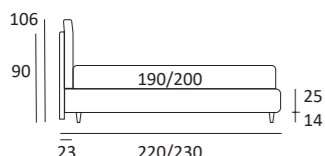

SMASH LATERALE COMPATTO DX/SX

Cuscini reclinabili
Recliner cushions

DI SERIE:
Piede in legno **Log** h cm 14, colore wengè

OPTIONAL:
Piede in legno **Log** h cm 14, colori bianco, naturale
Piede in metallo **Bill** h cm 14, finitura marrone moka
Piede in metallo **Glam** e **Peak** h cm 14, finitura cromo, colori polvere, seta
Piede in metallo **Hop** e **Max** h cm 14, finitura manganese

AS STANDARD:
Log wooden foot H 14 cm, colour: wenge

OPTIONALS:
Log wooden foot H 14 cm, colours: white, natural
Bill metal foot H 14 cm, brown mocha finish
Glam and **Peak** metal foot H 14 cm, chrome finish, colours: powder, silk
Hop and **Max** metal foot H 14 cm, manganese finish