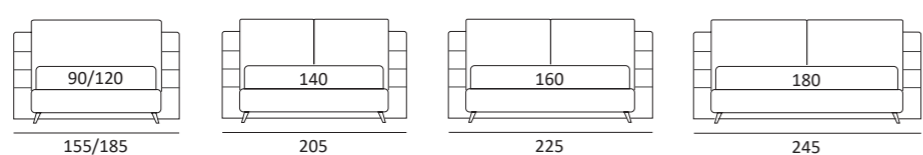

SMASH COMPATTO

Cuscini reclinabili
Recliner cushions

DI SERIE:
Piede in legno **Log** h cm 14, colore wengè

OPTIONAL:
Piede in legno **Log** h cm 14, colori bianco, naturale
Piede in metallo **Bill** h cm 14, finitura marrone moka
Piede in metallo **Glam** e **Peak** h cm 14, finitura cromo, colori polvere, seta
Piede in metallo **Hop** e **Max** h cm 14, finitura manganese

AS STANDARD:
Log wooden foot H 14 cm, colour: wenge

OPTIONALS:
Log wooden foot H 14 cm, colours: white, natural
Bill metal foot H 14 cm, brown mocha finish
Glam and **Peak** metal foot H 14 cm, chrome finish, colours: powder, silk
Hop and **Max** metal foot H 14 cm, manganese finish