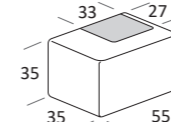

SMASH POUFF

Smash pouff disponibile nelle versioni:

- con piano in metallo,
verniciato nero opaco
- with metal top,
matt black painted

- con lampada a led touch,
pieghevole e facilmente removibile
- Led touch lamp, foldable easily
removable

- con piano e lampada
- with top and lamp

A richiesta: caricabatteria wireless
On demand: Wireless charger