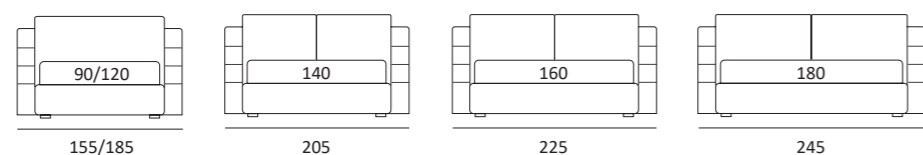

## SMASH

Cuscini reclinabili  
Cuscini reclinabili

DI SERIE:  
Piede in legno **Cubic** h cm 6, colore wengè

OPTIONAL:  
Piede in legno **Cubic** h cm 6, colore grigio

AS STANDARD:  
**Cubic** wooden foot H 6 cm, colour: wenge