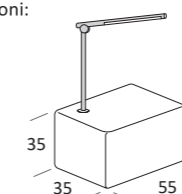

SMASH POUFF

Smash pouff disponibile nelle versioni:

- con piano in metallo,
verniciato nero opaco
- with metal top,
matt black painted

- con lampada a led touch,
pieghevole e facilmente removibile
- Led touch lamp, foldable easily
removable

- con piano e lampada
- with top and lamp

A richiesta: caricabatteria wireless
On demand: Wireless charger