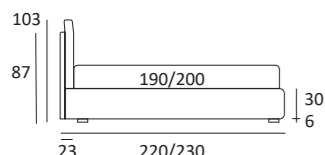

SMASH LATERALE DX/SX

Cuscini reclinabili
Recliner cushions

DI SERIE:
Piede in legno **Cubic** h cm 6, colore wengè

OPTIONAL:
Piede in legno **Cubic** h cm 6, colore grigio

AS STANDARD:
Cubic wooden foot H 6 cm, colour: wenge

OPTIONALS:
Cubic wooden foot H 6 cm, colours: grey