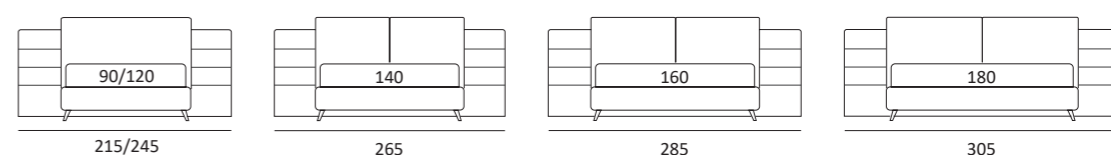

SMASH BIG COMPATTO

Cuscini reclinabili
Recliner cushions

DI SERIE:
Piede in legno **Log** h cm 14, colore wengè

OPTIONAL:
Piede in legno **Log** h cm 14, colori bianco, naturale
Piede in metallo **Bill** h cm 14, finitura marrone moka
Piede in metallo **Glam** e **Peak** h cm 14, finitura cromo, colori polvere, seta
Piede in metallo **Hop** e **Max** h cm 14, finitura manganese

AS STANDARD:
Log wooden foot H 14 cm, colour: wenge

OPTIONALS:
Log wooden foot H 14 cm, colours: white, natural
Bill metal foot H 14 cm, brown mocha finish
Glam and **Peak** metal foot H 14 cm, chrome finish, colours: powder, silk
Hop and **Max** metal foot H 14 cm, manganese finish

SMASH POUFF

Smash pouff disponibile nelle versioni:

- con piano in metallo,
verniciato nero opaco
- with metal top,
matt black painted

- con lampada a led touch,
pieghevole e facilmente removibile
- Led touch lamp, foldable easily
removable

- con piano e lampada
- with top and lamp

A richiesta: caricabatteria wireless
On demand: Wireless charger

Tipologie piedi e ruote / Feet and Wheels

PIEDI IN LEGNO WOOD FEET

Piede **CUBIC**
H cm 6-10, colori grigio, wengè
H 6-10 cm, colours grey, wenge

Piede **LOG**
H cm 14-18, colori bianco,
naturale, wengè
H 14-18 cm, colours white,
natural, wenge

PIEDI IN METALLO METAL FEET

Piede **BILL**
H cm 14-18, finitura marrone moka
H 14-18 cm, brown mocha finish

Piede **GLAM**
H cm 14-18-24, finitura cromo,
colori polvere, seta
H 14-18-24 cm, chrome finish,
colours powder, silk

Piede **HOP**
H cm 14-18-24, finitura
manganese
H 14-18-24 cm,
manganese finish