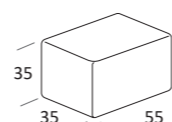

SMASH POUFF

Smash pouff disponibile nelle versioni:

- con piano in metallo,
verniciato nero opaco
- with metal top,
matt black painted

- con lampada a led touch,
pieghevole e facilmente removibile
- Led touch lamp, foldable easily
removable

- con piano e lampada
- with top and lamp

A richiesta: caricabatteria wireless
On demand: Wireless charger