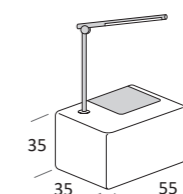

SMASH POUFF

Smash pouff disponibile nelle versioni:

- con piano in metallo,
verniciato nero opaco
- with metal top,
matt black painted

- con lampada a led touch,
pieghevole e facilmente removibile
- Led touch lamp, foldable easily
removable

- con piano e lampada
- with top and lamp

A richiesta: caricabatteria wireless
On demand: Wireless charger