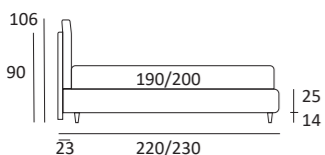

SMASH COMPATTO

Cuscini reclinabili
Recliner cushions

DI SERIE:
Piede in legno **Log** h cm 14, colore wengè

OPTIONAL:
Piede in legno **Log** h cm 14, colori bianco, naturale
Piede in metallo **Bill** h cm 14, finitura marrone moka
Piede in metallo **Glam** e **Peak** h cm 14, finitura cromo, colori polvere, seta
Piede in metallo **Hop** e **Max** h cm 14, finitura manganese

AS STANDARD:
Log wooden foot H 14 cm, colour: wenge

OPTIONALS:
Log wooden foot H 14 cm, colours: white, natural
Bill metal foot H 14 cm, brown mocha finish
Glam and **Peak** metal foot H 14 cm, chrome finish, colours: powder, silk
Hop and **Max** metal foot H 14 cm, manganese finish