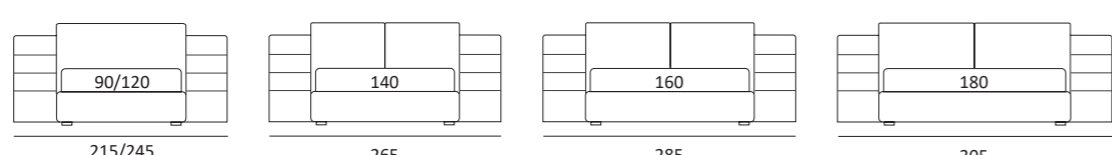

SMASH BIG

Cuscini reclinabili
Recliner cushions

DI SERIE:
Piede in legno **Cubic** h cm 6, colore wengè

OPTIONAL:
Piede in legno **Cubic** h cm 6, colore grigio

AS STANDARD:
Cubic wooden foot H 6 cm, colour: wenge

OPTIONALS:
Cubic wooden foot H 6 cm, colours: grey