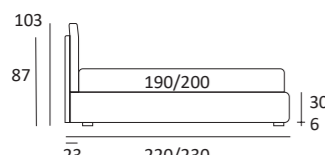

SMASH BIG

Cuscini reclinabili
Recliner cushions

DI SERIE:
Piede in legno **Cubic** h cm 6, colore wengè

OPTIONAL:
Piede in legno **Cubic** h cm 6, colore grigio

AS STANDARD:
Cubic wooden foot H 6 cm, colour: wenge

OPTIONALS:
Cubic wooden foot H 6 cm, colours: grey