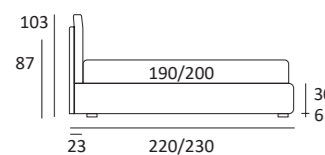

## SMASH

Cuscini reclinabili  
Cuscini reclinabili

DI SERIE:  
Piede in legno **Cubic** h cm 6, colore wengè

OPTIONAL:  
Piede in legno **Cubic** h cm 6, colore grigio

AS STANDARD:  
**Cubic** wooden foot H 6 cm, colour: wenge