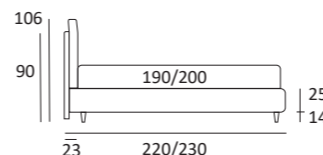

SMASH BIG COMPATTO

Cuscini reclinabili
Recliner cushions

DI SERIE:
Piede in legno **Log** h cm 14, colore wengè

OPTIONAL:
Piede in legno **Log** h cm 14, colori bianco, naturale
Piede in metallo **Bill** h cm 14, finitura marrone moka
Piede in metallo **Glam** e **Peak** h cm 14, finitura cromo, colori polvere, seta
Piede in metallo **Hop** e **Max** h cm 14, finitura manganese

AS STANDARD:
Log wooden foot H 14 cm, colour: wenge

OPTIONALS:
Log wooden foot H 14 cm, colours: white, natural
Bill metal foot H 14 cm, brown mocha finish
Glam and **Peak** metal foot H 14 cm, chrome finish, colours: powder, silk
Hop and **Max** metal foot H 14 cm, manganese finish