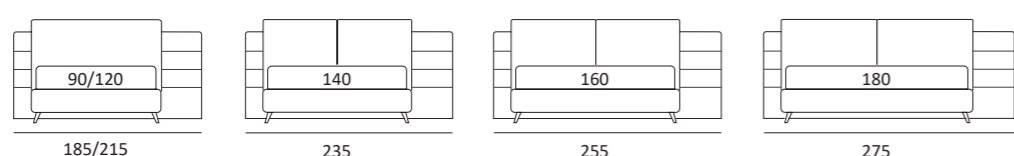

SMASH LATERALE COMPATTO DX/SX

Cuscini reclinabili
Recliner cushions

DI SERIE:
Piede in legno **Log** h cm 14, colore wengè

OPTIONAL:
Piede in legno **Log** h cm 14, colori bianco, naturale
Piede in metallo **Bill** h cm 14, finitura marrone moka
Piede in metallo **Glam** e **Peak** h cm 14, finitura cromo, colori polvere, seta
Piede in metallo **Hop** e **Max** h cm 14, finitura manganese

AS STANDARD:
Log wooden foot H 14 cm, colour: wenge

OPTIONALS:
Log wooden foot H 14 cm, colours: white, natural
Bill metal foot H 14 cm, brown mocha finish
Glam and **Peak** metal foot H 14 cm, chrome finish, colours: powder, silk
Hop and **Max** metal foot H 14 cm, manganese finish